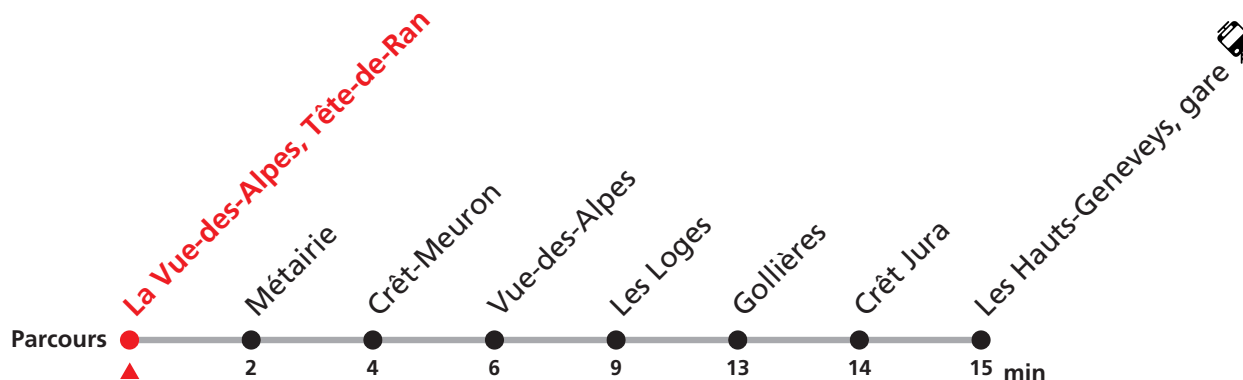

VACANCES SCOLAIRES :

21.12.-05.01. | 26-29.02.

FÊTES :

25-26.12. | 01-02.01. | 01.03.

Cette ligne nécessite un billet spécial (CHF 6.- l'aller-retour en plein tarif).

Plus d'infos sur www.transn.ch/426

Informations pour les voyageurs à mobilité réduite sur : transn.ch/voyager-avec-un-handicap.

Nombre de places et transport des bagages limités, réservation obligatoire pour groupe dès 10 personnes.

Plus d'infos sur www.transn.ch/groupes.

426 Vue-des-Alpes - Les Hauts-Geneveys (Nordic'BUS)

Valable du 23.12.2023 au 03.03.2024