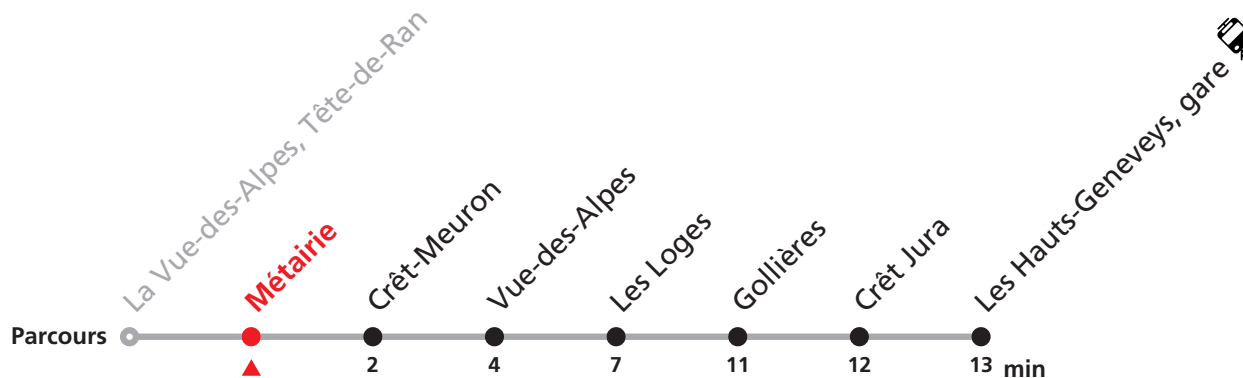

Nombre de places et transport des bagages limités, réservation obligatoire pour groupe dès 10 personnes.
Plus d'infos sur www.transn.ch/groupes.

426 Vue-des-Alpes - Les Hauts-Geneveys (Nordic'BUS)

Valable du 23.12.2023 au 03.03.2024