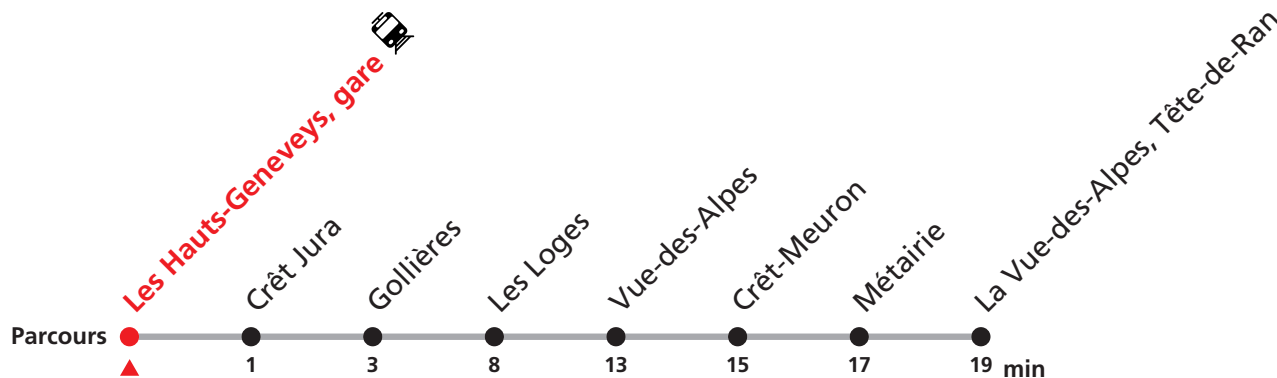

426 Les Hauts-Geneveys - Vue-des-Alpes (Nordic'BUS)

Valable du 23.12.2023 au 03.03.2024

Heure	Lu-Ve vacances	Samedi-Dimanche et fêtes
13	23	23
14	23	23
15	23	23
16	23	23

Renseignements

Circule les samedis et dimanches ainsi que tous les jours durant les vacances scolaires, y compris les jours de fêtes.