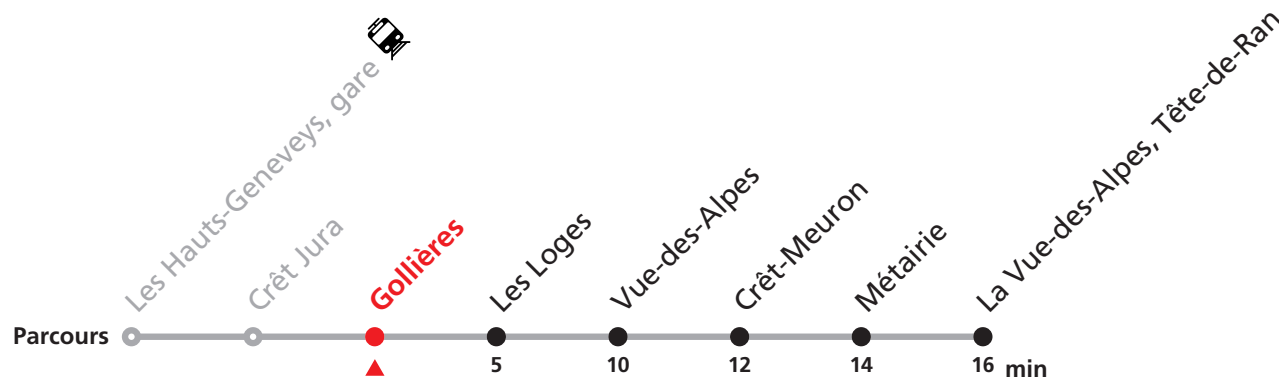

Nombre de places et transport des bagages limités, réservation obligatoire pour groupe dès 10 personnes.

Plus d'infos sur www.transn.ch/groupes.

426 Les Hauts-Geneveys - Vue-des-Alpes (Nordic'BUS)

Valable du 23.12.2023 au 03.03.2024