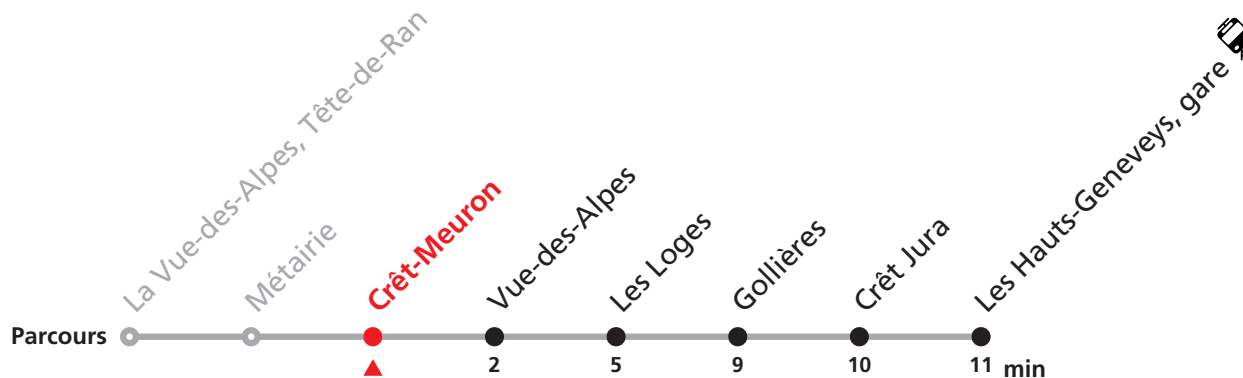

Nombre de places et transport des bagages limités, réservation obligatoire pour groupe dès 10 personnes.

Plus d'infos sur www.transn.ch/groupes.

426 Vue-des-Alpes - Les Hauts-Geneveys (Nordic'BUS)

Valable du 23.12.2023 au 03.03.2024