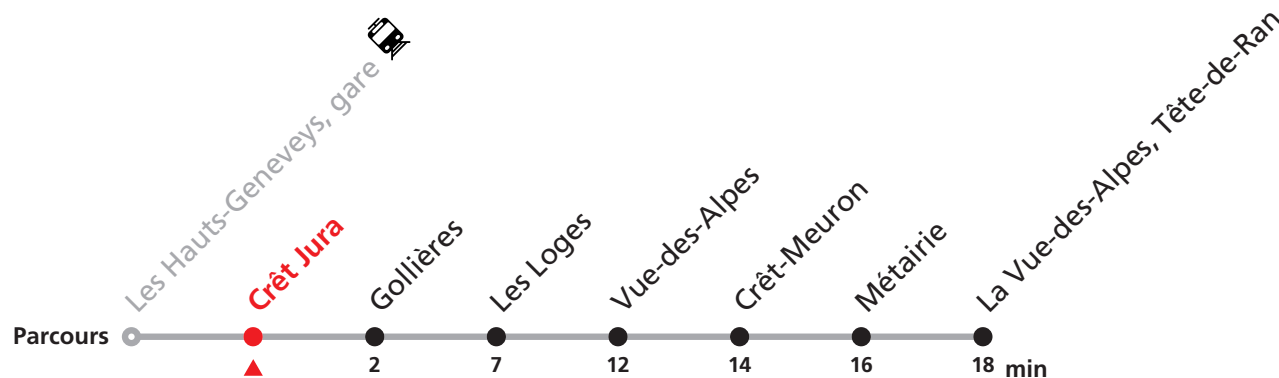

Nombre de places et transport des bagages limités, réservation obligatoire pour groupe dès 10 personnes.

Plus d'infos sur www.transn.ch/groupes.

426 Les Hauts-Geneveys - Vue-des-Alpes (Nordic'BUS)

Valable du 23.12.2023 au 03.03.2024