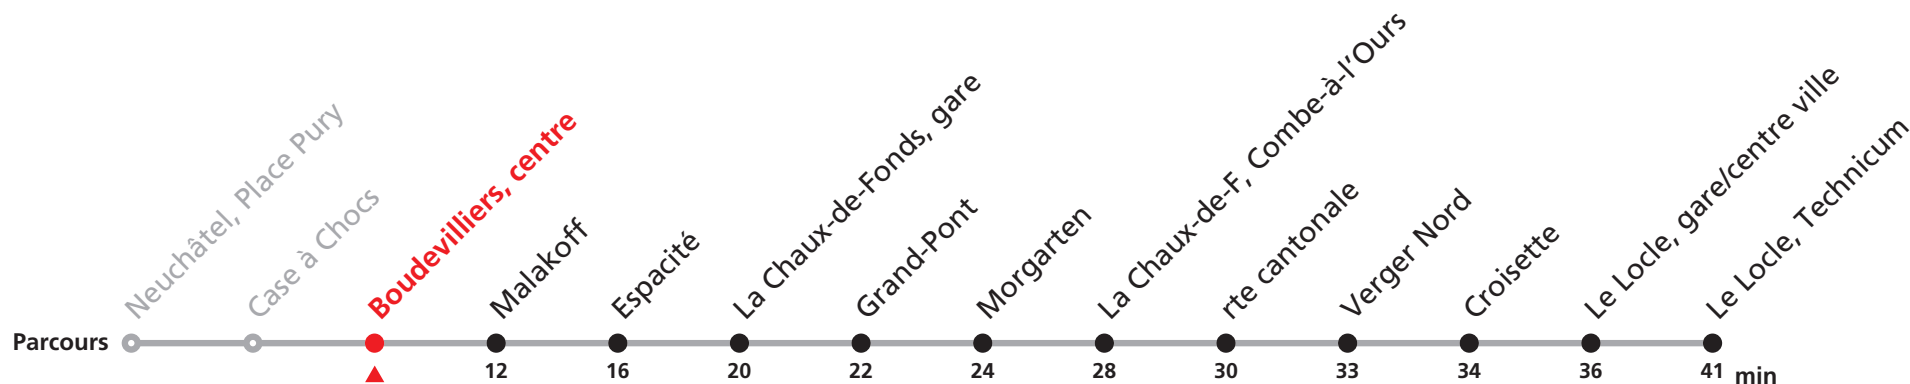

450 Neuchâtel - La Chaux-de-Fonds - Le Locle (NoctamRUN)

Valable du 15.12.2023 au 19.12.2024

Heure	Nuits Vendredi et Samedi
2	16
3	
4	16

Renseignements

Circule chaque nuit du vendredi au samedi et du samedi au dimanche sauf :
29-30.03 | 05-06.07. | 27-28.09

Lors des week-end du passage à l'heure d'été/d'hiver (31 mars et 27 octobre 2024),
les bus circulent selon l'horaire avant le changement d'heure.

Cette ligne nécessite un billet spécial à CHF 7.- disponible sur tous les distributeurs transN.
Plus d'infos sur www.transn.ch/450