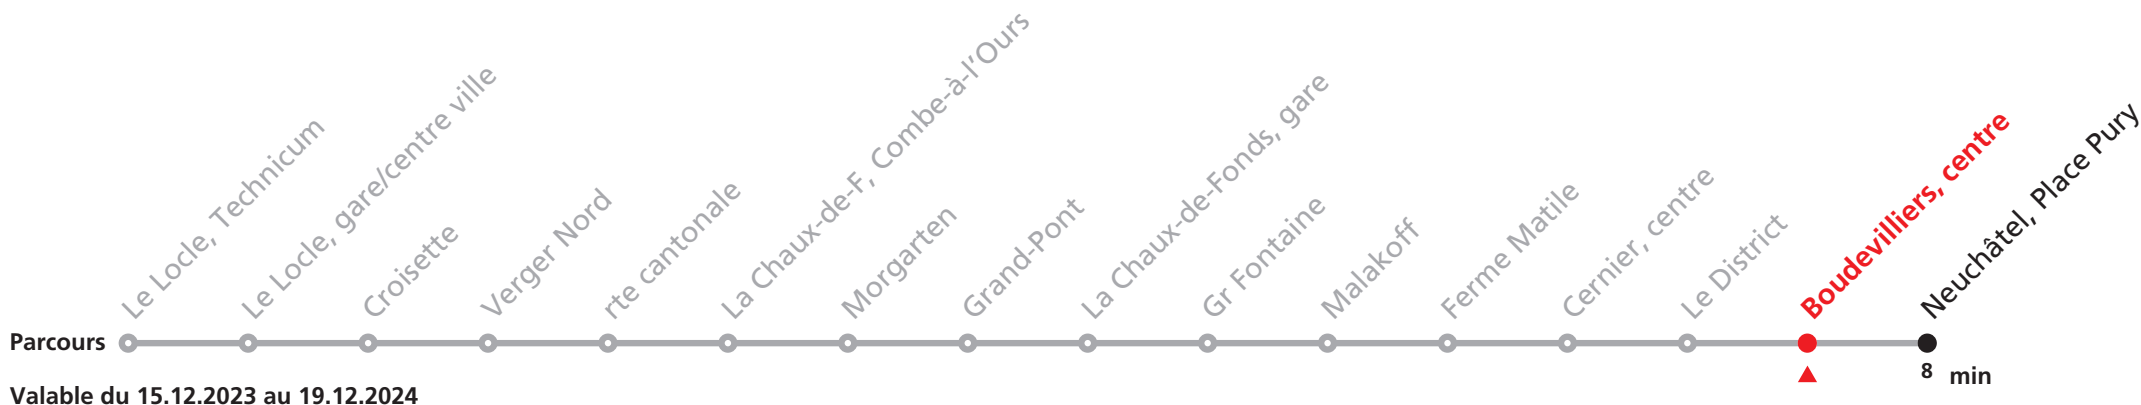

450 Le Locle - La Chaux-de-Fonds - Neuchâtel (NoctamRUN)

Heure Nuits Vendredi et Samedi

3

48

Renseignements

Circule chaque nuit du vendredi au samedi et du samedi au dimanche sauf :
29-30.03 | 05-06.07. | 27-28.09

Lors des week-end du passage à l'heure d'été/d'hiver (31 mars et 27 octobre 2024), les bus circulent selon l'horaire avant le changement d'heure.

Cette ligne nécessite un billet spécial à CHF 7.- disponible sur tous les distributeurs transN.
Plus d'infos sur www.transn.ch/450