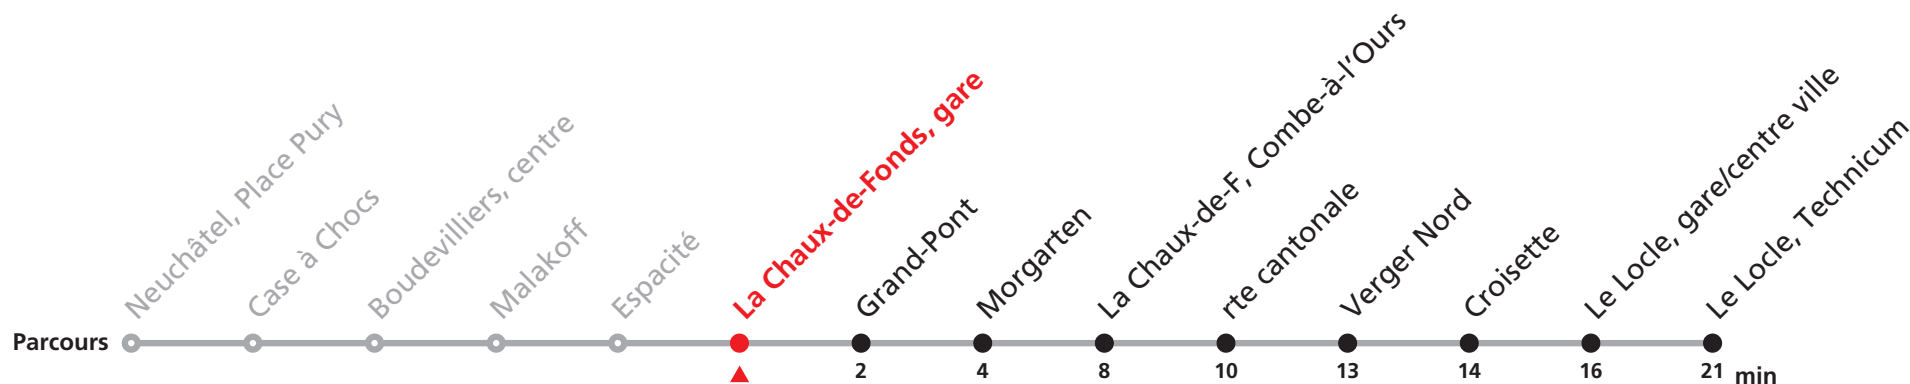

450 Neuchâtel - La Chaux-de-Fonds - Le Locle (NoctamRUN)

Valable du 15.12.2023 au 19.12.2024

Heure	Nuits Vendredi et Samedi
2	36
3	
4	36

Renseignements

Circule chaque nuit du vendredi au samedi et du samedi au dimanche sauf :
29-30.03 | 05-06.07. | 27-28.09

Lors des week-end du passage à l'heure d'été/d'hiver (31 mars et 27 octobre 2024),
les bus circulent selon l'horaire avant le changement d'heure.

Cette ligne nécessite un billet spécial à CHF 7.- disponible sur tous les distributeurs transN.
Plus d'infos sur www.transn.ch/450