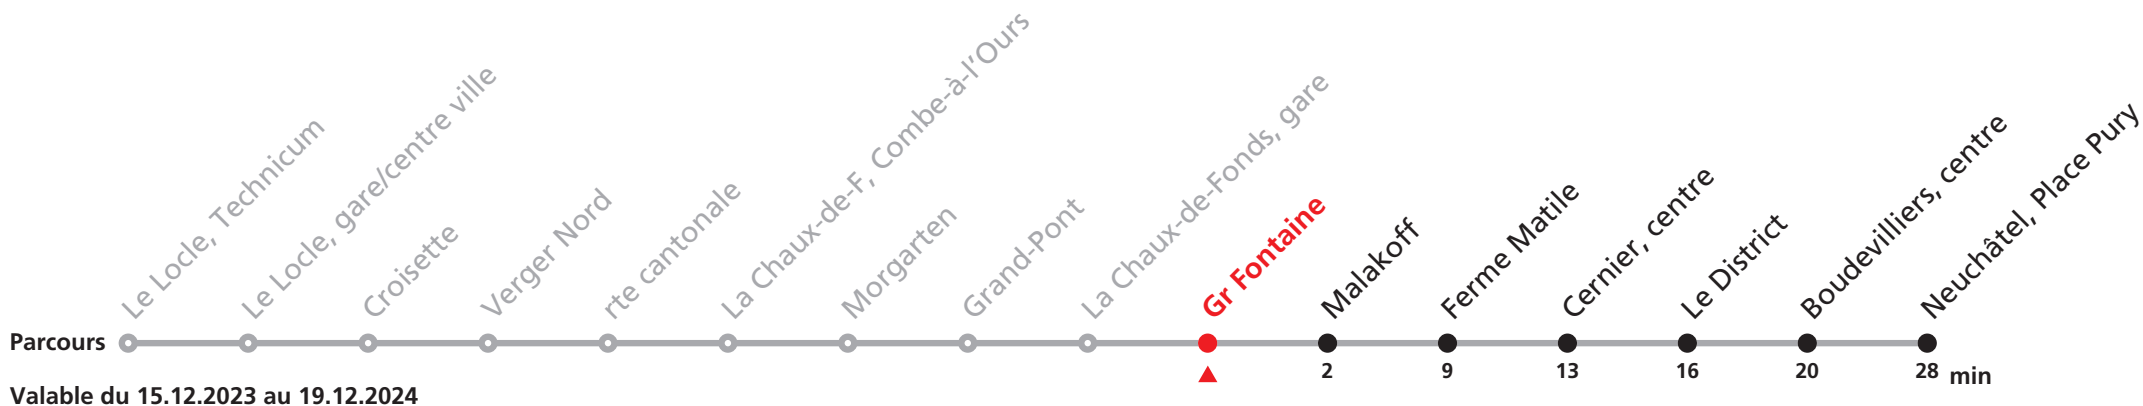

450 Le Locle - La Chaux-de-Fonds - Neuchâtel (NoctamRUN)

Heure Nuits Vendredi et Samedi

3

28

Renseignements

Circule chaque nuit du vendredi au samedi et du samedi au dimanche sauf :
29-30.03 | 05-06.07. | 27-28.09