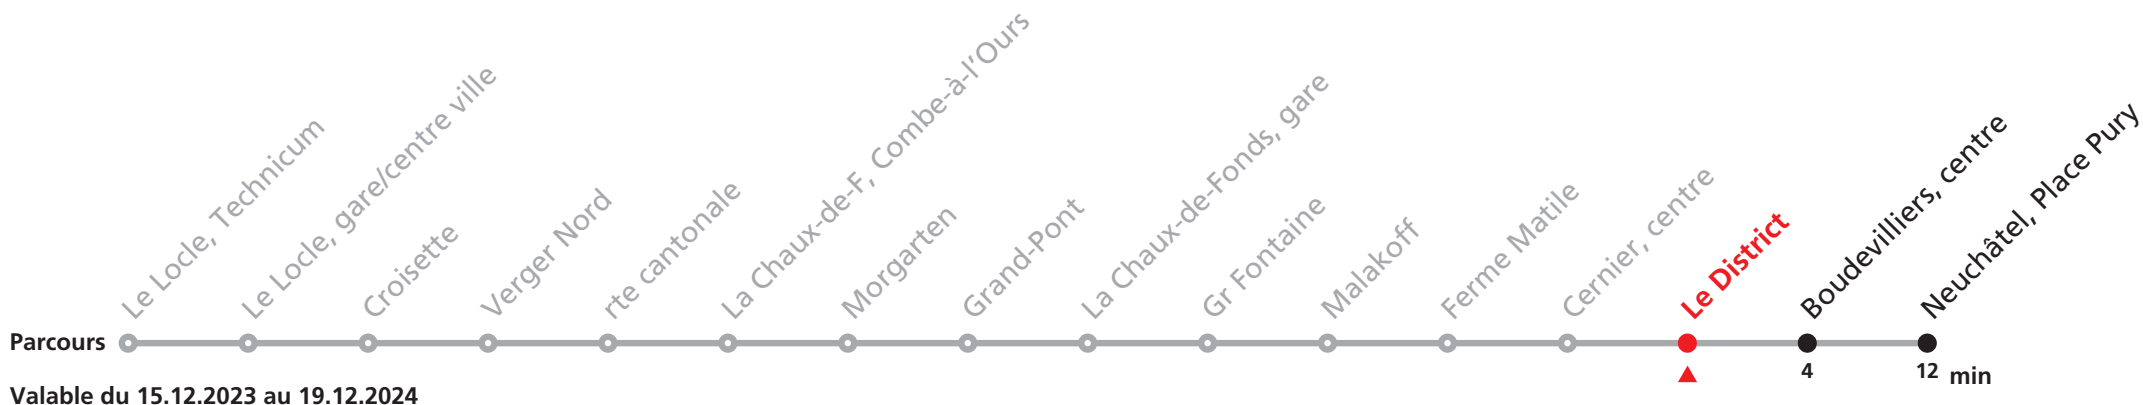

450 Le Locle - La Chaux-de-Fonds - Neuchâtel (NoctamRUN)

Heure Nuits Vendredi et Samedi

3

44

Renseignements

Circule chaque nuit du vendredi au samedi et du samedi au dimanche sauf :
29-30.03 | 05-06.07. | 27-28.09