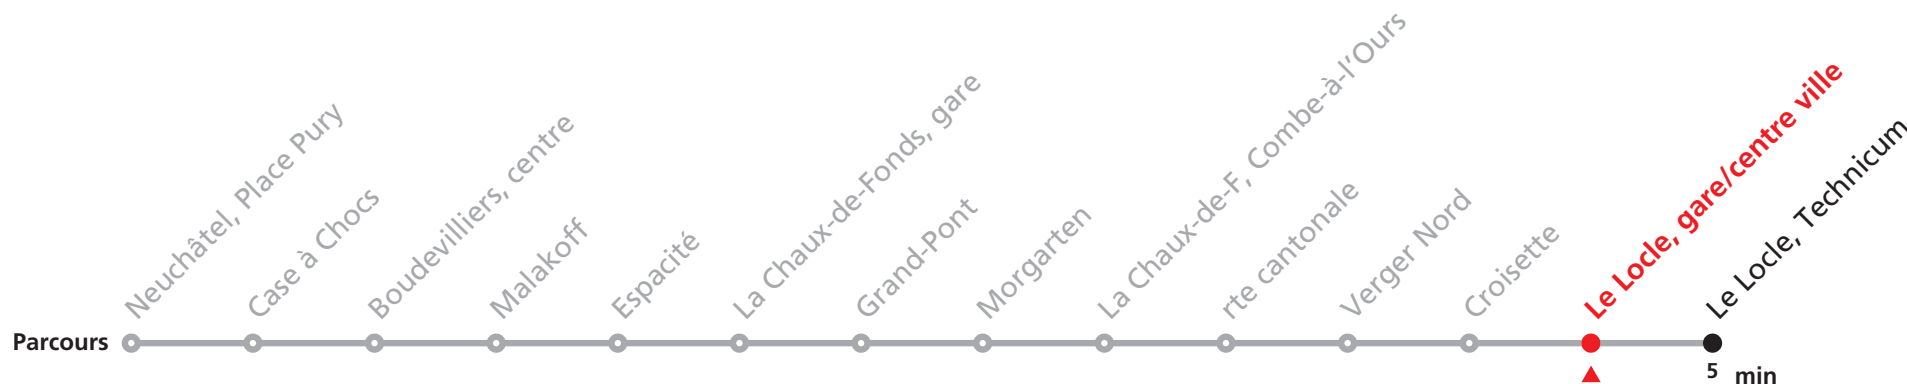

# 450 Neuchâtel - La Chaux-de-Fonds - Le Locle (NoctamRUN)

Valable du 15.12.2023 au 19.12.2024

Heure	Nuits Vendredi et Samedi
2	52
3	
4	52

## Renseignements

**Circule chaque nuit du vendredi au samedi et du samedi au dimanche sauf :**  
29-30.03 | 05-06.07. | 27-28.09

Lors des week-end du passage à l'heure d'été/d'hiver (31 mars et 27 octobre 2024), les bus circulent selon l'horaire avant le changement d'heure.