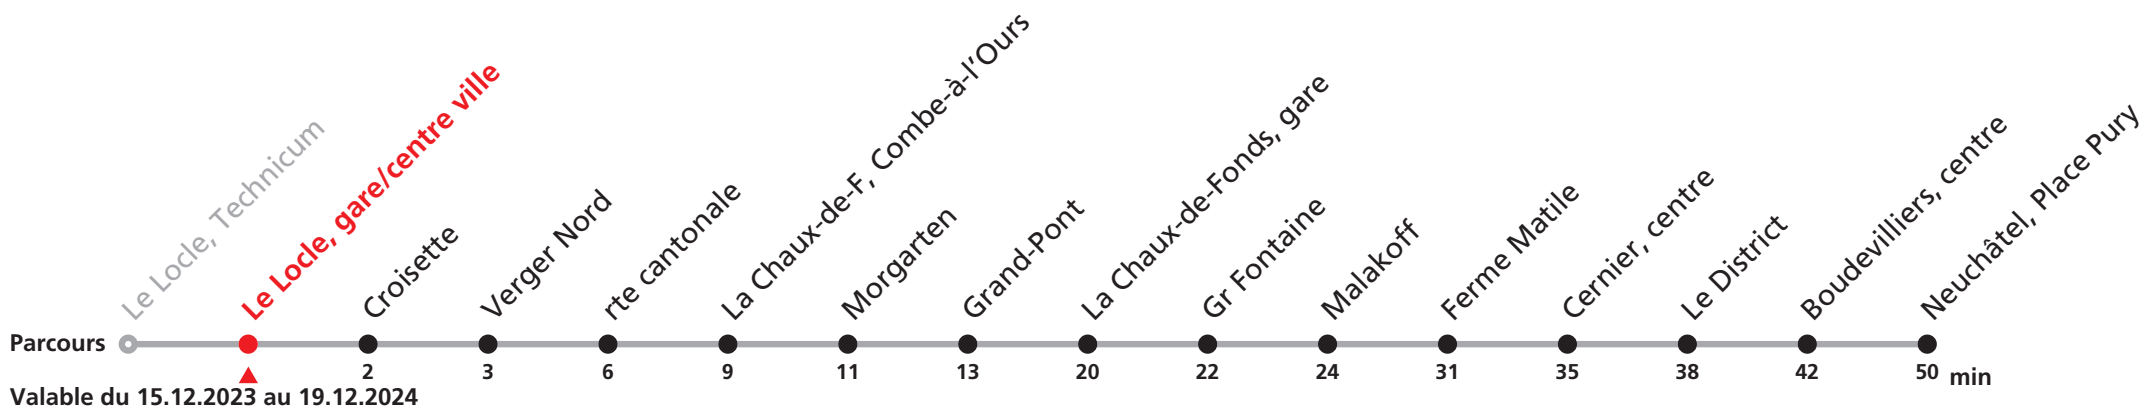

# 450 Le Locle - La Chaux-de-Fonds - Neuchâtel (NoctamRUN)

Heure Nuits Vendredi et Samedi

3 06

## Renseignements

Circule chaque nuit du vendredi au samedi et du samedi au dimanche sauf :  
29-30.03 | 05-06.07. | 27-28.09

Lors des week-end du passage à l'heure d'été/d'hiver (31 mars et 27 octobre 2024),  
les bus circulent selon l'horaire avant le changement d'heure.