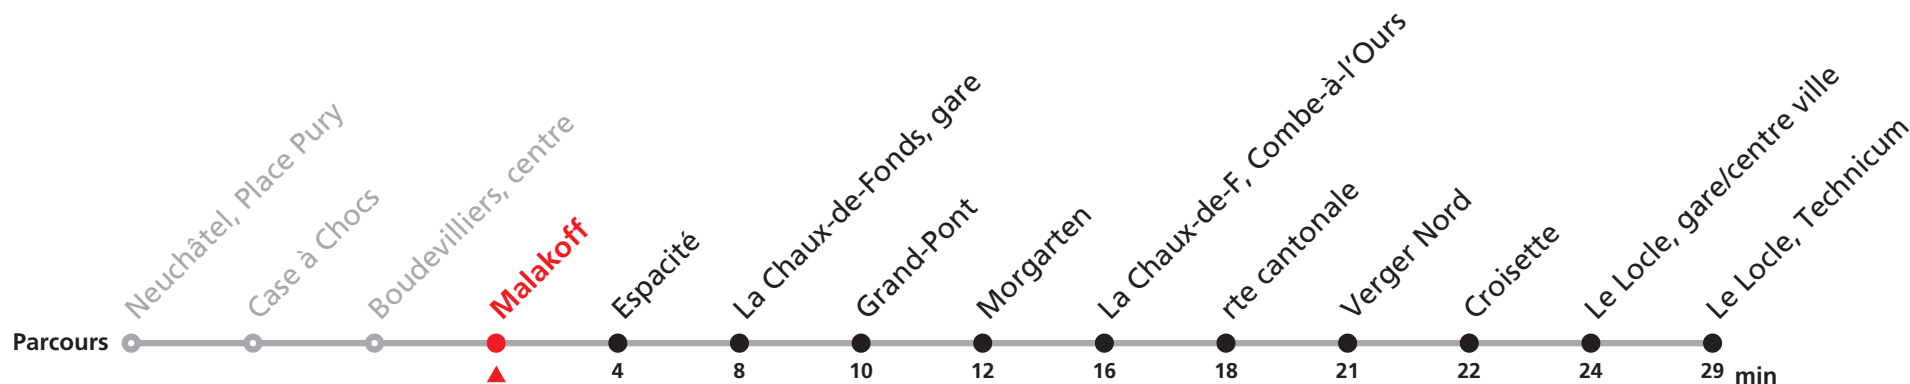

450 Neuchâtel - La Chaux-de-Fonds - Le Locle (NoctamRUN)

Valable du 15.12.2023 au 19.12.2024

Heure	Nuits Vendredi et Samedi
2	28
3	
4	28

Renseignements

Circule chaque nuit du vendredi au samedi et du samedi au dimanche sauf :
29-30.03 | 05-06.07. | 27-28.09

Lors des week-end du passage à l'heure d'été/d'hiver (31 mars et 27 octobre 2024),
les bus circulent selon l'horaire avant le changement d'heure.

Cette ligne nécessite un billet spécial à CHF 7.- disponible sur tous les distributeurs transN.
Plus d'infos sur www.transn.ch/450