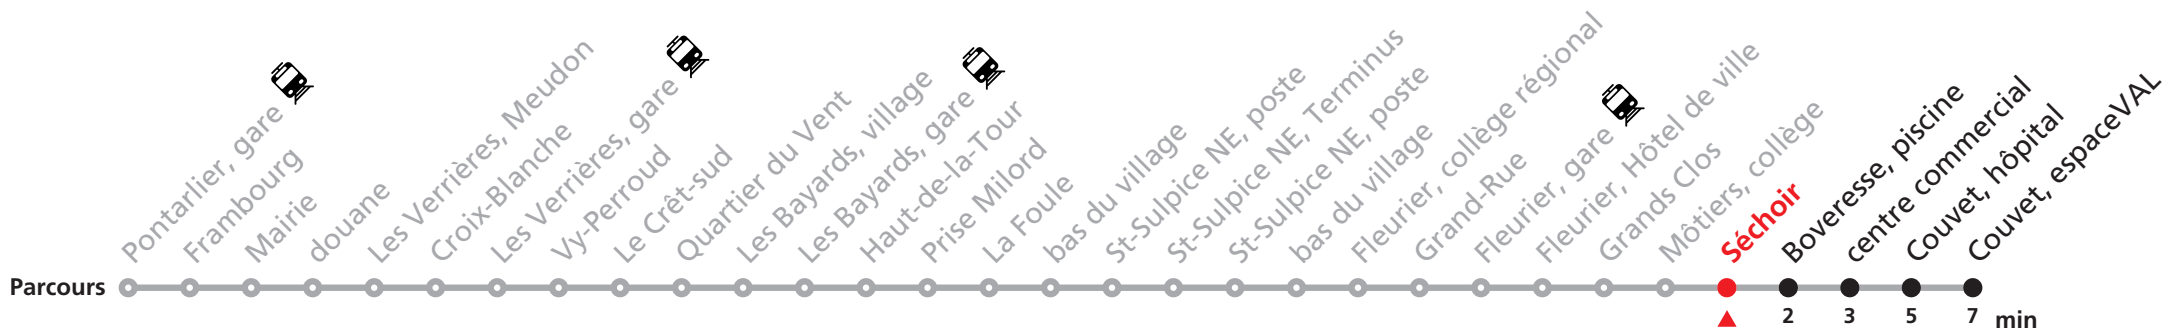

590 Pontarlier / Les Verrières - Fleurier - Couvet

Valable uniquement du 10.12.2023 au 07.07.2024 et du 11.11.2024 au 14.12.2024

Heure	Lundi - Vendredi	Samedi	Dimanche et fêtes
6	45		
7	46		
8	45	47	47
9	45	45	45
10		47	47
11	15	47	47
12	45		
13	47	47	47
14	45	45	45
15	45		
16	47	45	45
17	45	47	47
18	45	45	45

Renseignements

FÊTES :

25-26.12. | 01-02.01. | 01.04. | 29.04. | 09.05. | 20.05.

Informations pour les voyageurs à mobilité réduite sur : transn.ch/voyager-avec-un-handicap.

Nombre de places et transport des bagages limités, réservation obligatoire pour groupe dès 10 personnes.
Plus d'infos sur www.transn.ch/groupes.