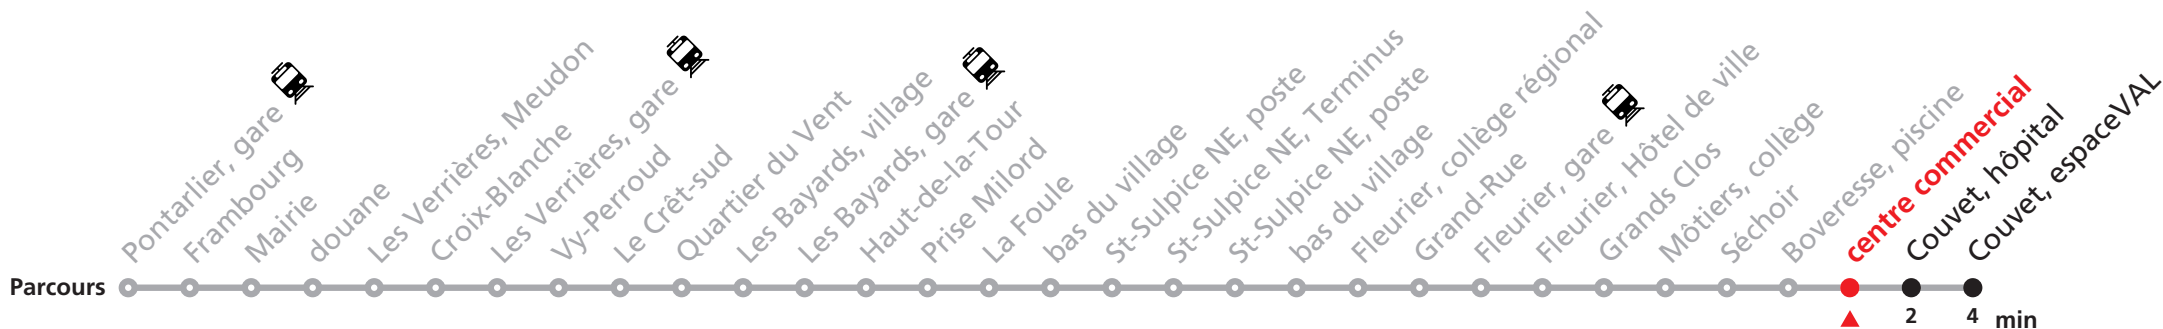

# 590 Pontarlier / Les Verrières - Fleurier - Couvet

Valable uniquement du 10.12.2023 au 07.07.2024 et du 11.11.2024 au 14.12.2024

Heure	Lundi - Vendredi	Samedi	Dimanche et fêtes
6	48		
7	48		
8	48	49	49
9	48	48	48
10		49	49
11	18	49	49
12	48		
13	49	49	49
14	48	48	48
15	48		
16	49	48	48
17	48	49	49
18	48	48	48