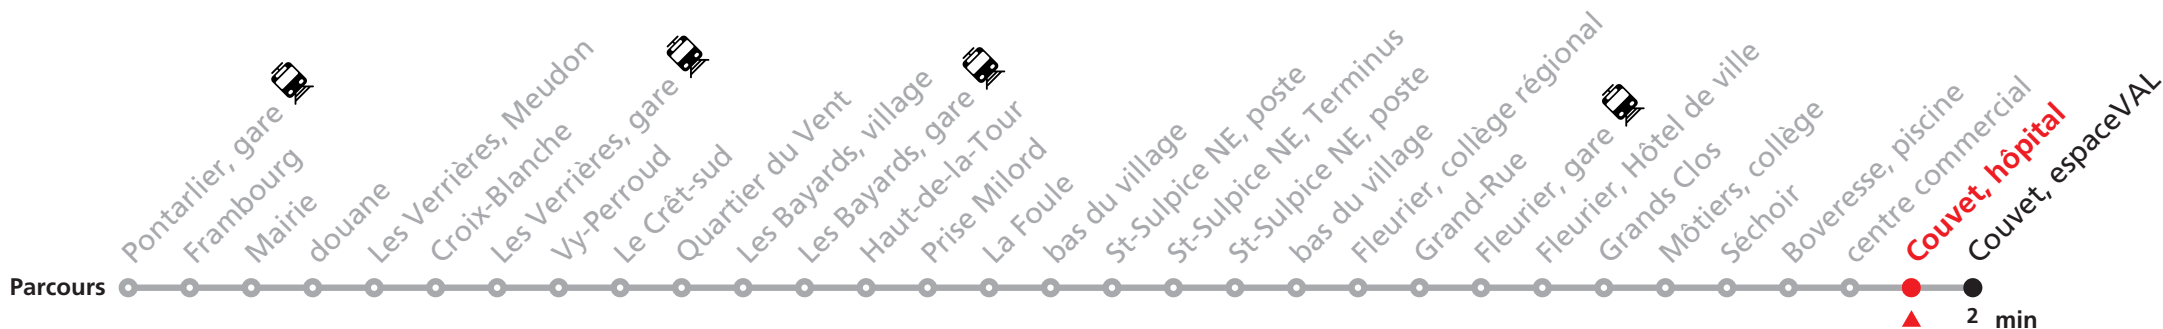

590 Pontarlier / Les Verrières - Fleurier - Couvet

Valable uniquement du 10.12.2023 au 07.07.2024 et du 11.11.2024 au 14.12.2024

| Heure | Lundi - Vendredi | Samedi | Dimanche et fêtes |
|-------|------------------|--------|-------------------|
| 6 | 50 | | |
| 7 | 50 | | |
| 8 | 50 | 51 | 51 |
| 9 | 50 | 50 | 50 |
| 10 | | 51 | 51 |
| 11 | 20 | 51 | 51 |
| 12 | 50 | | |
| 13 | 51 | 51 | 51 |
| 14 | 50 | 50 | 50 |
| 15 | 50 | | |
| 16 | 51 | 50 | 50 |
| 17 | 50 | 51 | 51 |
| 18 | 50 | 50 | 50 |

Renseignements

FÊTES :

25-26.12. | 01-02.01. | 01.04. | 29.04. | 09.05. | 20.05.

Informations pour les voyageurs à mobilité réduite sur : transn.ch/voyager-avec-un-handicap.

Nombre de places et transport des bagages limités, réservation obligatoire pour groupe dès 10 personnes.
Plus d'infos sur www.transn.ch/groupes.