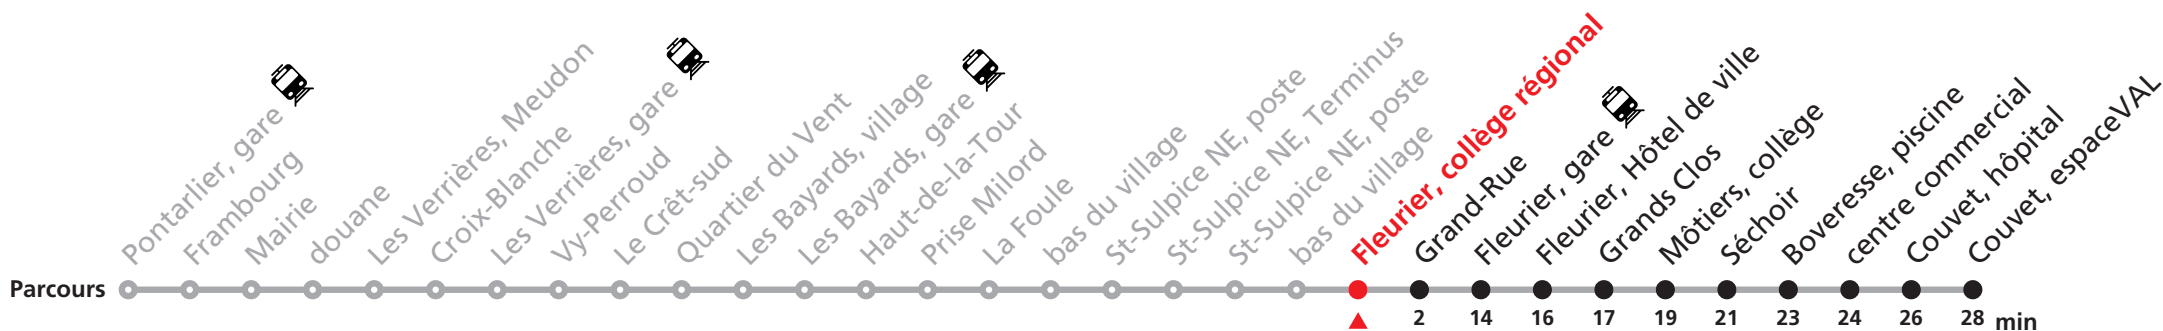

590 Pontarlier / Les Verrières - Fleurier - Couvet

Heure	Lundi - Vendredi	Samedi	Dimanche et fêtes
5	54b		
6	22 52b	25b	
7	22b 26 58a	25b	25b
8	14b	29	29
9	22		
10	23b	29	29
11	23b	29	29
12	00b 22 39b		
13	22	29	29
14	22		
15	25b	27b	27b
16	26		
17	14b 27	29	29
18	23b 27		
19	12b	12b	12b
20	10b	12b	12b
21	10a	12a	10a
22	28a	28a	28a
23			
0	04a	06a	04a

Renseignements

a : Capacité du véhicule réduite, transport de vélos exclu jusqu'à Fleurier, gare
 b : jusqu'à Fleurier, gare

FÊTES :

25-26.12. | 01-02.01. | 01.04. | 29.04. | 09.05. | 20.05.

Informations pour les voyageurs à mobilité réduite sur : [transn.ch/voyager-avec-un-handicap](https://www.transn.ch/voyager-avec-un-handicap).

Nombre de places et transport des bagages limités, réservation obligatoire pour groupe dès 10 personnes.
 Plus d'infos sur www.transn.ch/groupes.