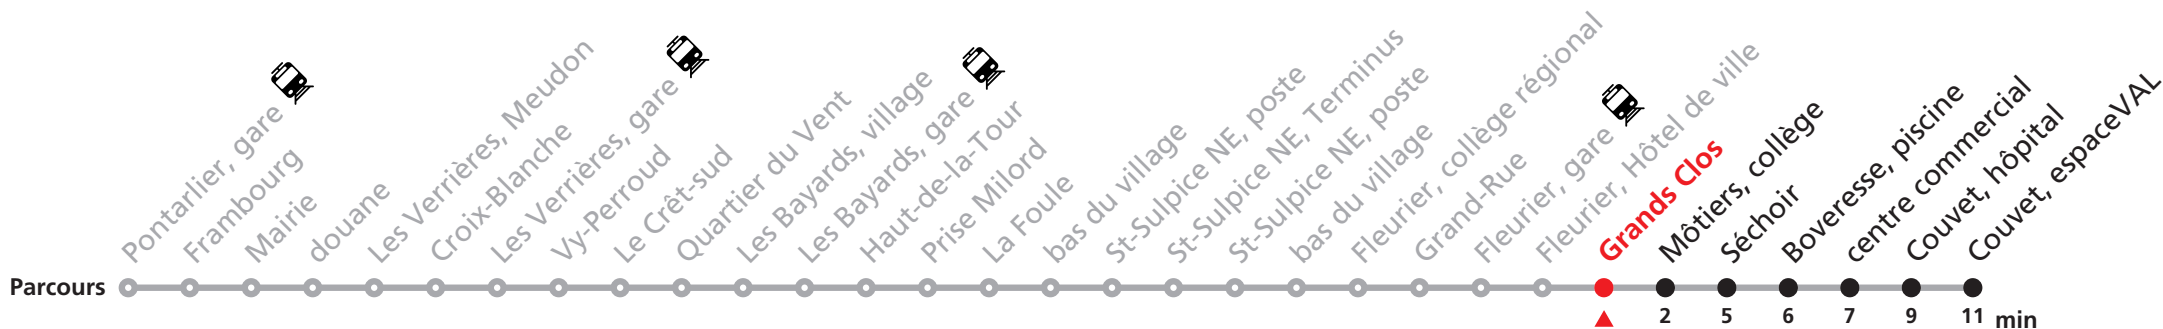

590 Pontarlier / Les Verrières - Fleurier - Couvet

Valable uniquement du 10.12.2023 au 07.07.2024 et du 11.11.2024 au 14.12.2024

Heure	Lundi - Vendredi	Samedi	Dimanche et fêtes
6	41		
7	41		
8	41	42	42
9	41	41	41
10		42	42
11	11	42	42
12	41		
13	42	42	42
14	41	41	41
15	41		
16	42	41	41
17	41	42	42
18	41	41	41

Renseignements

FÊTES :

25-26.12. | 01-02.01. | 01.04. | 29.04. | 09.05. | 20.05.

Informations pour les voyageurs à mobilité réduite sur : [transn.ch/voyager-avec-un-handicap](https://www.transn.ch/voyager-avec-un-handicap).

Nombre de places et transport des bagages limités, réservation obligatoire pour groupe dès 10 personnes.
Plus d'infos sur www.transn.ch/groupes.