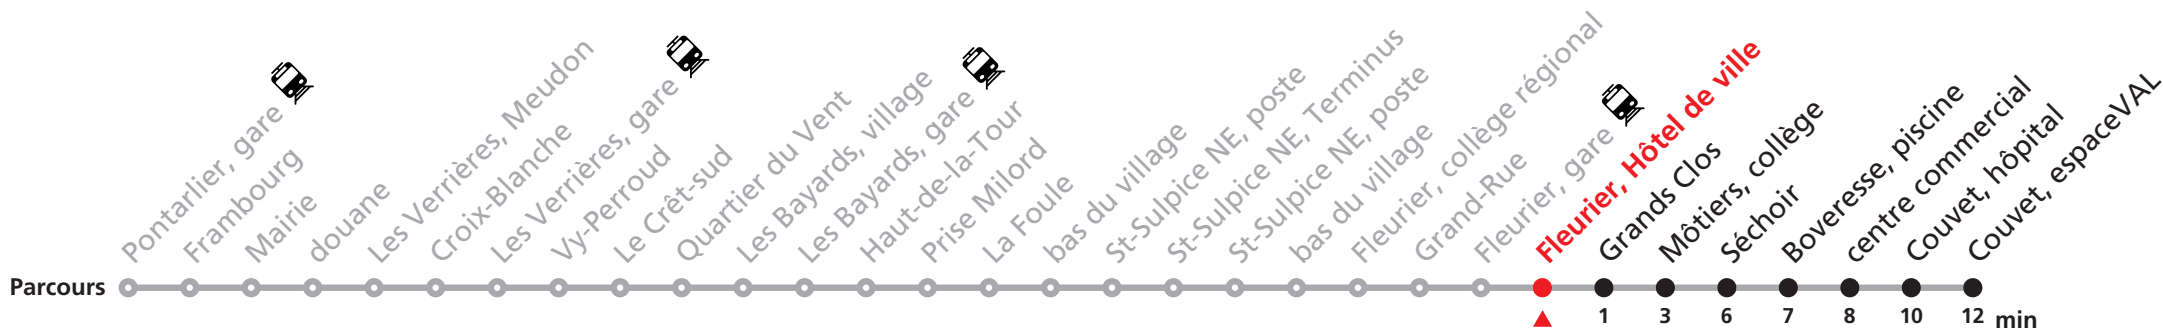

590 Pontarlier / Les Verrières - Fleurier - Couvet

Valable uniquement du 10.12.2023 au 07.07.2024 et du 11.11.2024 au 14.12.2024

Heure	Lundi - Vendredi	Samedi	Dimanche et fêtes
6	40		
7	40		
8	40	41	41
9	40	40	40
10		41	41
11	10	41	41
12	40		
13	41	41	41
14	40	40	40
15	40		
16	41	40	40
17	40	41	41
18	40	40	40

Renseignements

FÊTES :

25-26.12. | 01-02.01. | 01.04. | 29.04. | 09.05. | 20.05.

Informations pour les voyageurs à mobilité réduite sur : [transn.ch/voyager-avec-un-handicap](https://www.transn.ch/voyager-avec-un-handicap).

Nombre de places et transport des bagages limités, réservation obligatoire pour groupe dès 10 personnes.
Plus d'infos sur www.transn.ch/groupes.