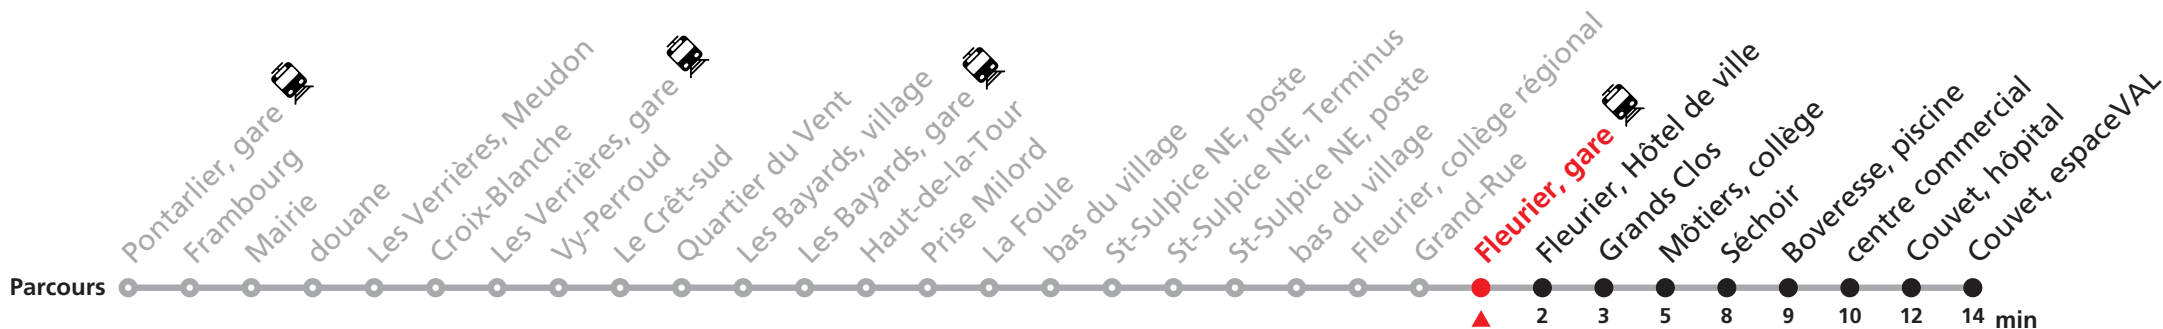

590 Pontarlier / Les Verrières - Fleurier - Couvet

Heure	Lundi - Vendredi	Samedi	Dimanche et fêtes
6	38		
7	38		
8	38	39	39
9	38	38	38
10		39	39
11	08	39	39
12	38		
13	39	39	39
14	38	38	38
15	38		
16	39	38	38
17	38	39	39
18	38	38	38

Renseignements

FÊTES :

25-26.12. | 01-02.01. | 01.04. | 29.04. | 09.05. | 20.05.

Informations pour les voyageurs à mobilité réduite sur : [transn.ch/voyager-avec-un-handicap](https://www.transn.ch/voyager-avec-un-handicap).

Nombre de places et transport des bagages limités, réservation obligatoire pour groupe dès 10 personnes.
Plus d'infos sur www.transn.ch/groupes.