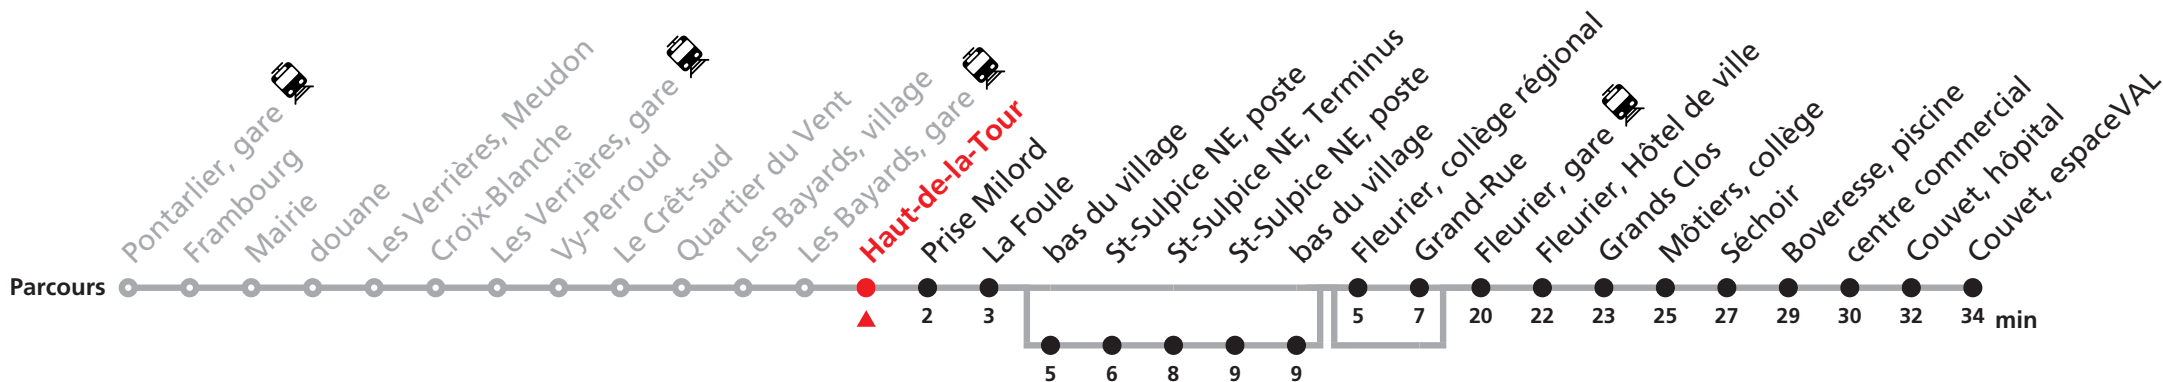

590 Pontarlier / Les Verrières - Fleurier - Couvet

Valable uniquement du 10.12.2023 au 07.07.2024 et du 11.11.2024 au 14.12.2024

Heure	Lundi - Vendredi	Samedi	Dimanche et fêtes
5	46a		
6	17 43a	17a	
7	16e 17d	17a	17a
8	04a	19e	19e
9	17	22f	22f
10	14a	19e	19e
11	14a	19e	19e
12	17 29a	22c	22c
13	12e	19e	19e
14	17	22f	22f
15	15a	18a	18a
16	16e	22f	22f
17	04a 22	19e	19e
18	14a 22	22f	22f
19	03a	03a	03a
20	02a	03a	03a
21	02b	03b	02b
22	20b	20b	20b
23	56b	57b	56b

Renseignements

- a : passe par bas du village jusqu'à Fleurier, gare
- b : Capacité du véhicule réduite, transport de vélos exclu
passe par bas du village jusqu'à Fleurier, gare
- c : ne passe pas par Fleurier, collège régional jusqu'à Fleurier, gare
- d : jusqu'à Fleurier, gare
- e : passe par bas du village
- f : ne passe pas par Fleurier, collège régional