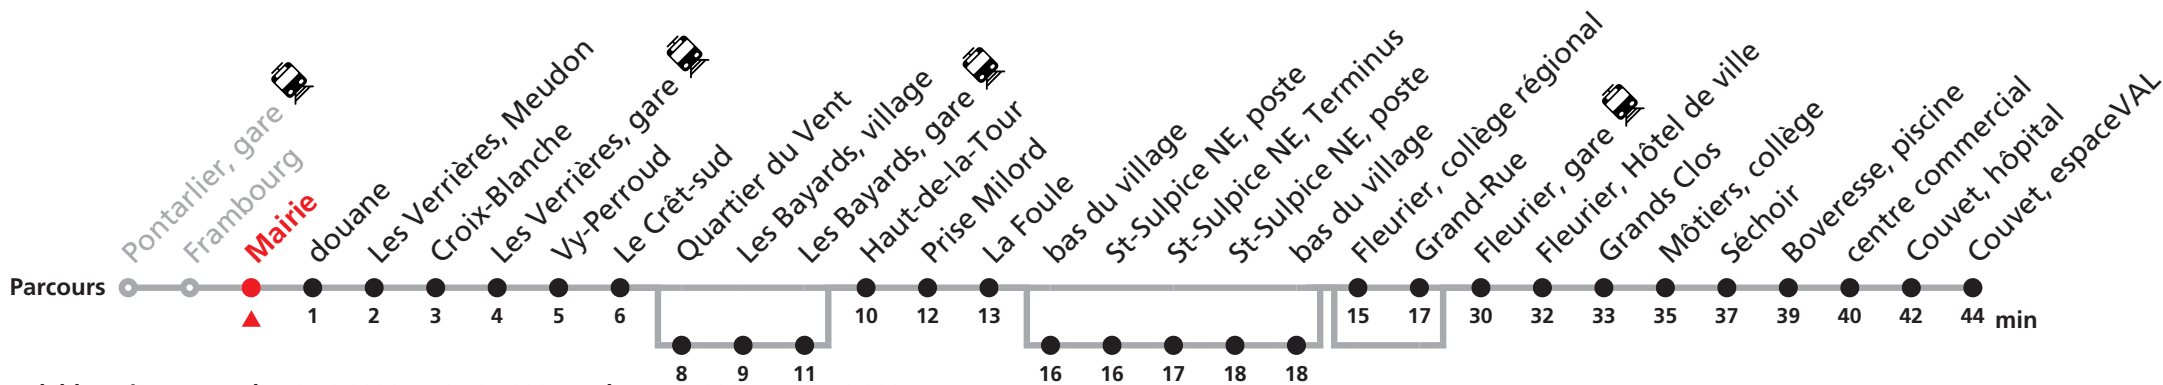

# 590 Pontarlier / Les Verrières - Fleurier - Couvet

Valable uniquement du 10.12.2023 au 07.07.2024 et du 11.11.2024 au 14.12.2024

Heure	Lundi - Vendredi	Samedi	Dimanche et fêtes
6	07		
7	07d		
8			
9	07	10b	10b
10			
11			
12	07	10c	10c
13			
14	07	10b	10b
15			
16		10b	10b
17	12		
18	12	10b	10b
19			
20			
21			
22	09a	09a	09a

## Renseignements

- a : Capacité du véhicule réduite, transport de vélos exclu  
     passe par Quartier du Vent et bas du village jusqu'à Fleurier, gare
- b : passe par Quartier du Vent, et ne passe pas par Fleurier, collège régional
- c : passe par Quartier du Vent, et ne passe pas par Fleurier, collège régional  
     jusqu'à Fleurier, gare
- d : jusqu'à Fleurier, gare

### FÊTES :

25-26.12. | 01-02.01. | 01.04. | 29.04. | 09.05. | 20.05.

Informations pour les voyageurs à mobilité réduite sur : [transn.ch/voyager-avec-un-handicap](http://transn.ch/voyager-avec-un-handicap).