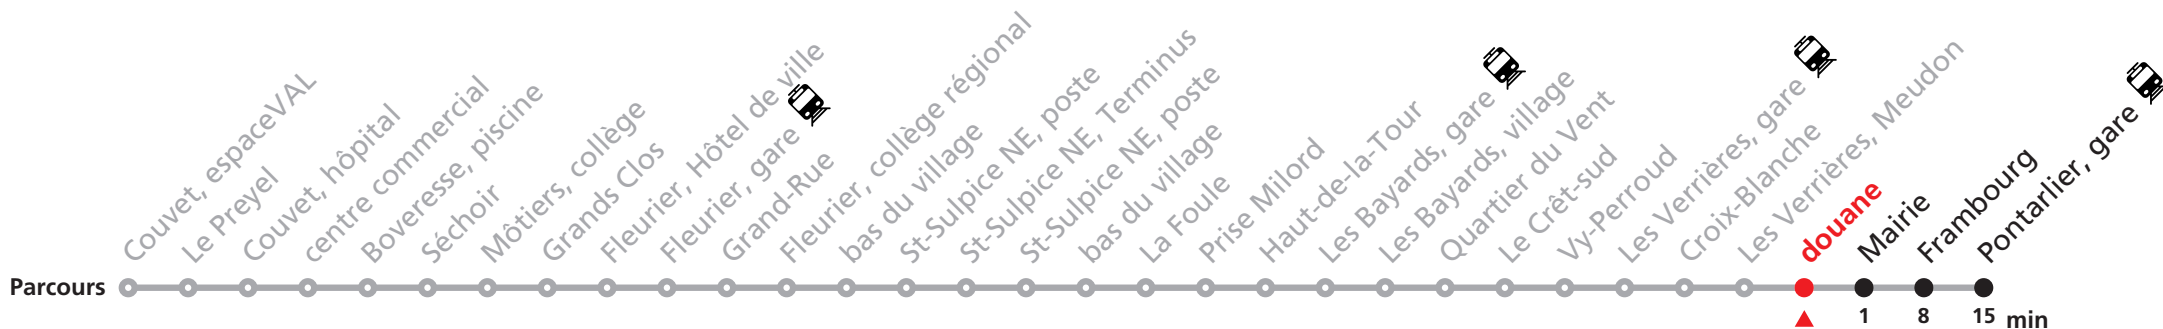

# 590 Couvet - Fleurier - Les Verrières / Pontarlier

Heure	Lundi - Vendredi	Samedi	Dimanche et fêtes
5	23		
6	37		
7			
8	37	41	41
9			
10			
11	23	41	41
12			
13	37	41	41
14			
15		41	41
16	37		
17	37	41	41
18			
19			
20			
21	44a	44a	44a