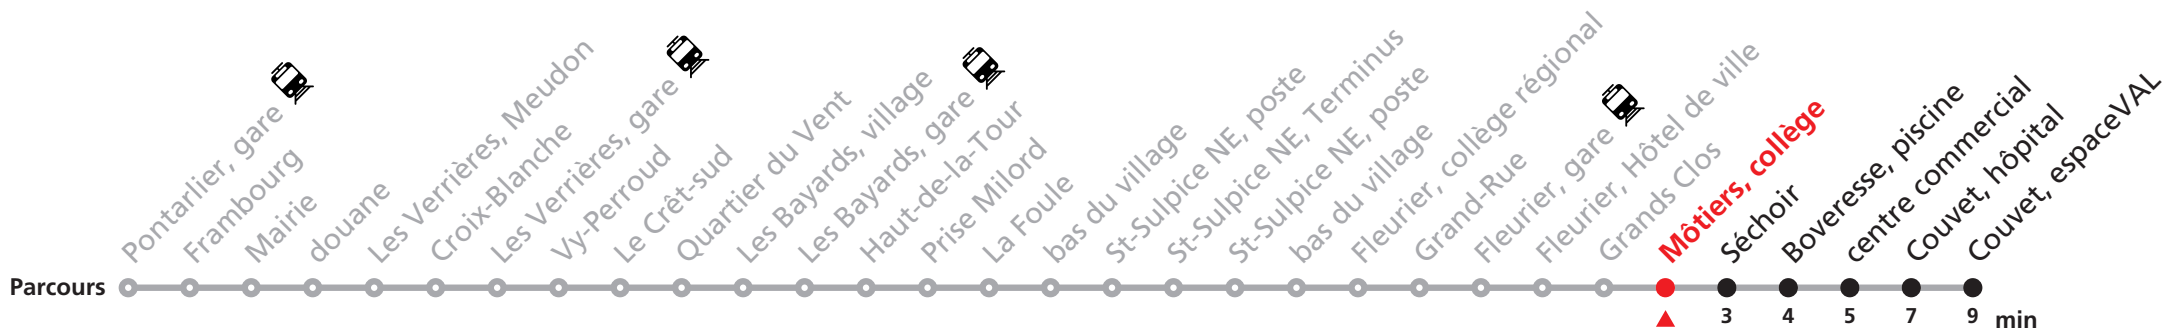

590 Pontarlier / Les Verrières - Fleurier - Couvet

Heure	Lundi - Vendredi	Samedi	Dimanche et fêtes
6	43		
7	43		
8	43	44	44
9	43	43	43
10		44	44
11	13	44	44
12	43		
13	44	44	44
14	43	43	43
15	43		
16	44	43	43
17	43	44	44
18	43	43	43

Renseignements

FÊTES :

25-26.12. | 01-02.01. | 01.04. | 29.04. | 09.05. | 20.05.

Informations pour les voyageurs à mobilité réduite sur : [transn.ch/voyager-avec-un-handicap](https://www.transn.ch/voyager-avec-un-handicap).

Nombre de places et transport des bagages limités, réservation obligatoire pour groupe dès 10 personnes.
Plus d'infos sur www.transn.ch/groupes.