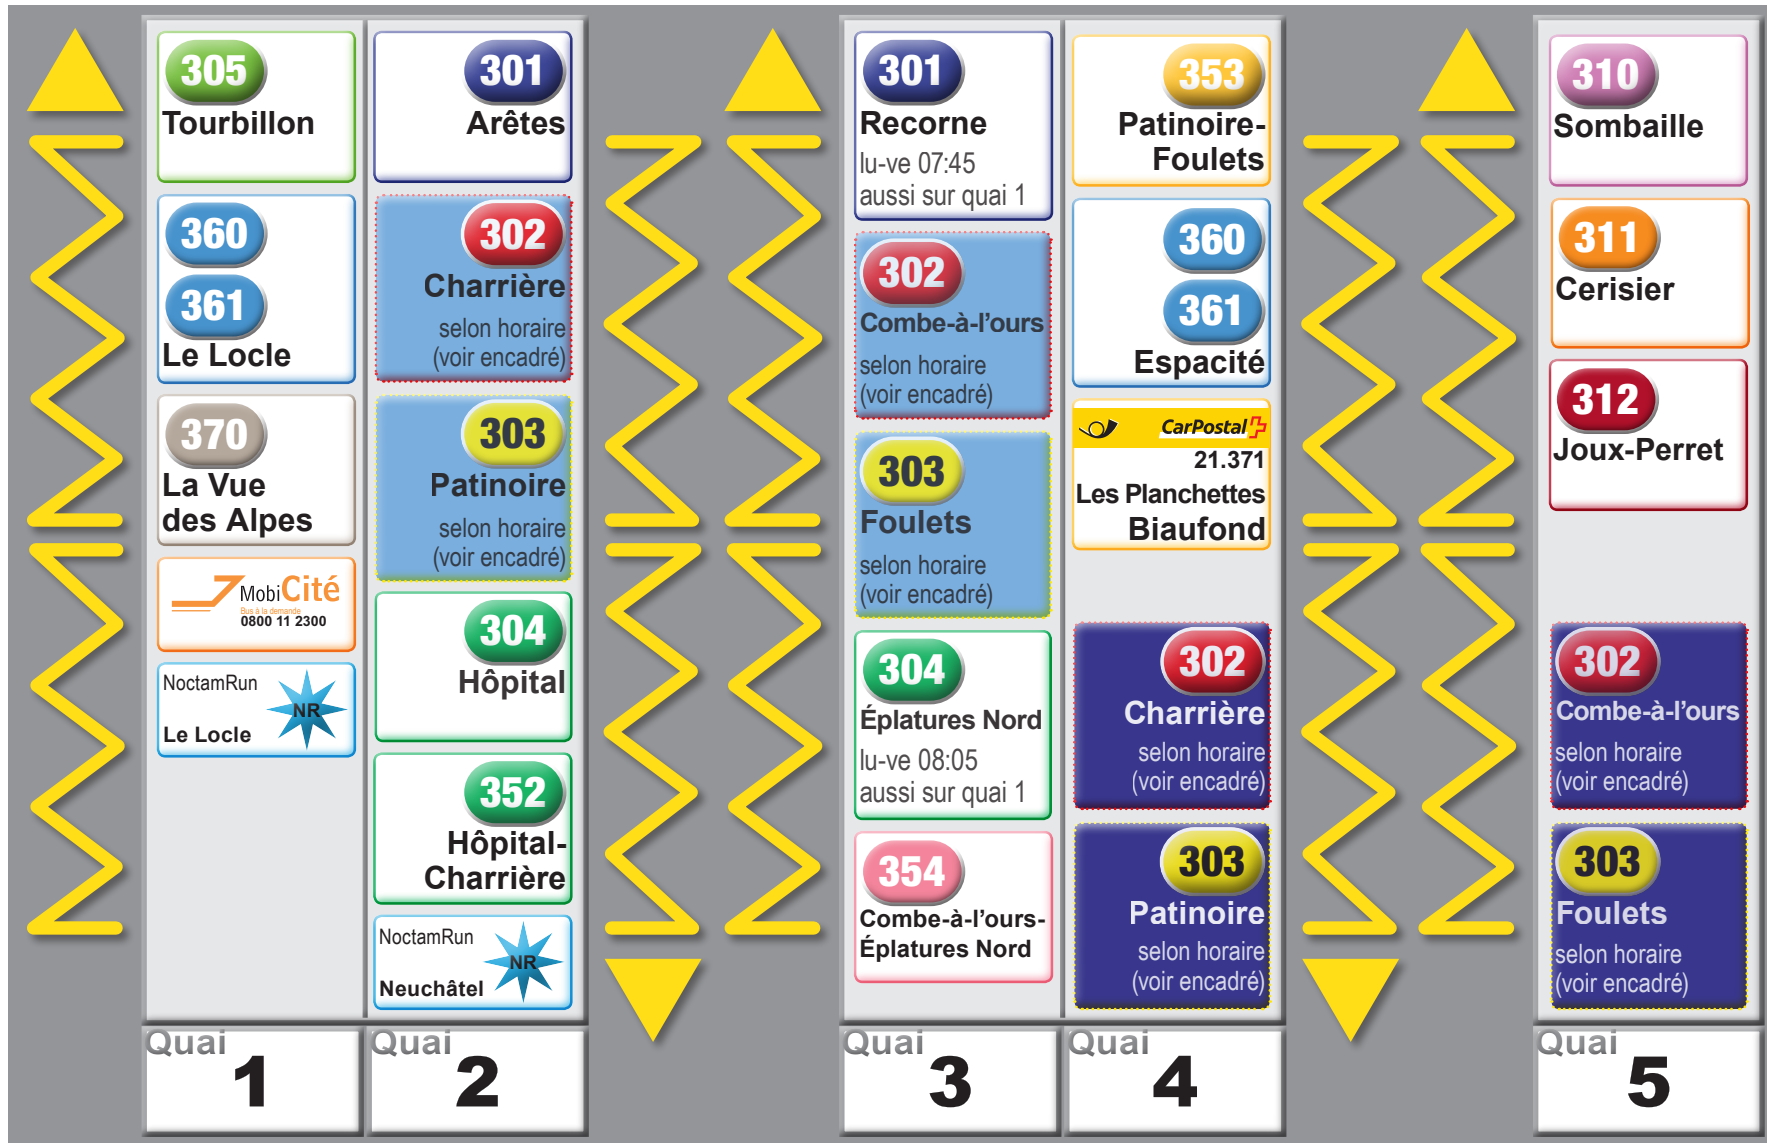

Gare de La Chaux-de-Fonds, quais de départ des bus dès le 14.12.14

Gare CFF

302 • lundi à vendredi
sauf à 19:05

303 • samedi et vacances
de 09:00 à 18:00

▶ **Départ sur quais 2-3**

302 • lundi à vendredi à 19:05

303 • samedi et vacances
avant 09:00 et après 18:00

▶ **Départ sur quais 4-5**

Point de vente et
information transN