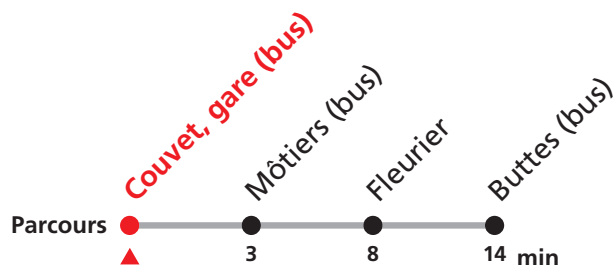

SERVICE PAR BUS

Ligne **221** ▷ Buttes

Gare de Couvet, du 1^{er} avril premier train au 17 avril dernier train

Un service de bus remplace le train entre Couvet et Buttes en raison de travaux sur les installations de sécurité de la gare de Fleurier.

Merci de vous rendre à l'arrêt provisoire desservi par le bus, voir plan ci-contre.

Les temps de parcours sont allongés et les départs de Buttes sont anticipés. Horaires disponibles à l'arrêt provisoire et sur www.transn.ch.

Merci de votre compréhension.

221

Remplacement par BUS de Couvet à Buttes (1 - 17 avril)

Valable du 1er au 17 avril

Heure	Lundi - vendredi travaux	Samedi, dimanche et FG travaux	Heure	Renseignements
6	16 45		6	Fêtes générales: 7 Vendredi-Saint, Lundi de Pâques 8 Les voyageurs sans titre de transport valable s'acquittent d'une surtaxe spéciale. 9
7	16 45	16	7	
8	16 45	16	8	
9	16	16 45	9	
10	16	16 45	10	
11	16 45	16	11	
12	16 45	16	12	
13	16 45	16	13	
14	16	16	14	
15	16	16	15	
16	16 45	16	16	
17	16 45	16 45	17	
18	16 45	16 45	18	
19	16 45	16	19	
20	16	16	20	
21	16	16	21	
22	16	16	22	
23	16	16	23	
0	16	16	0	