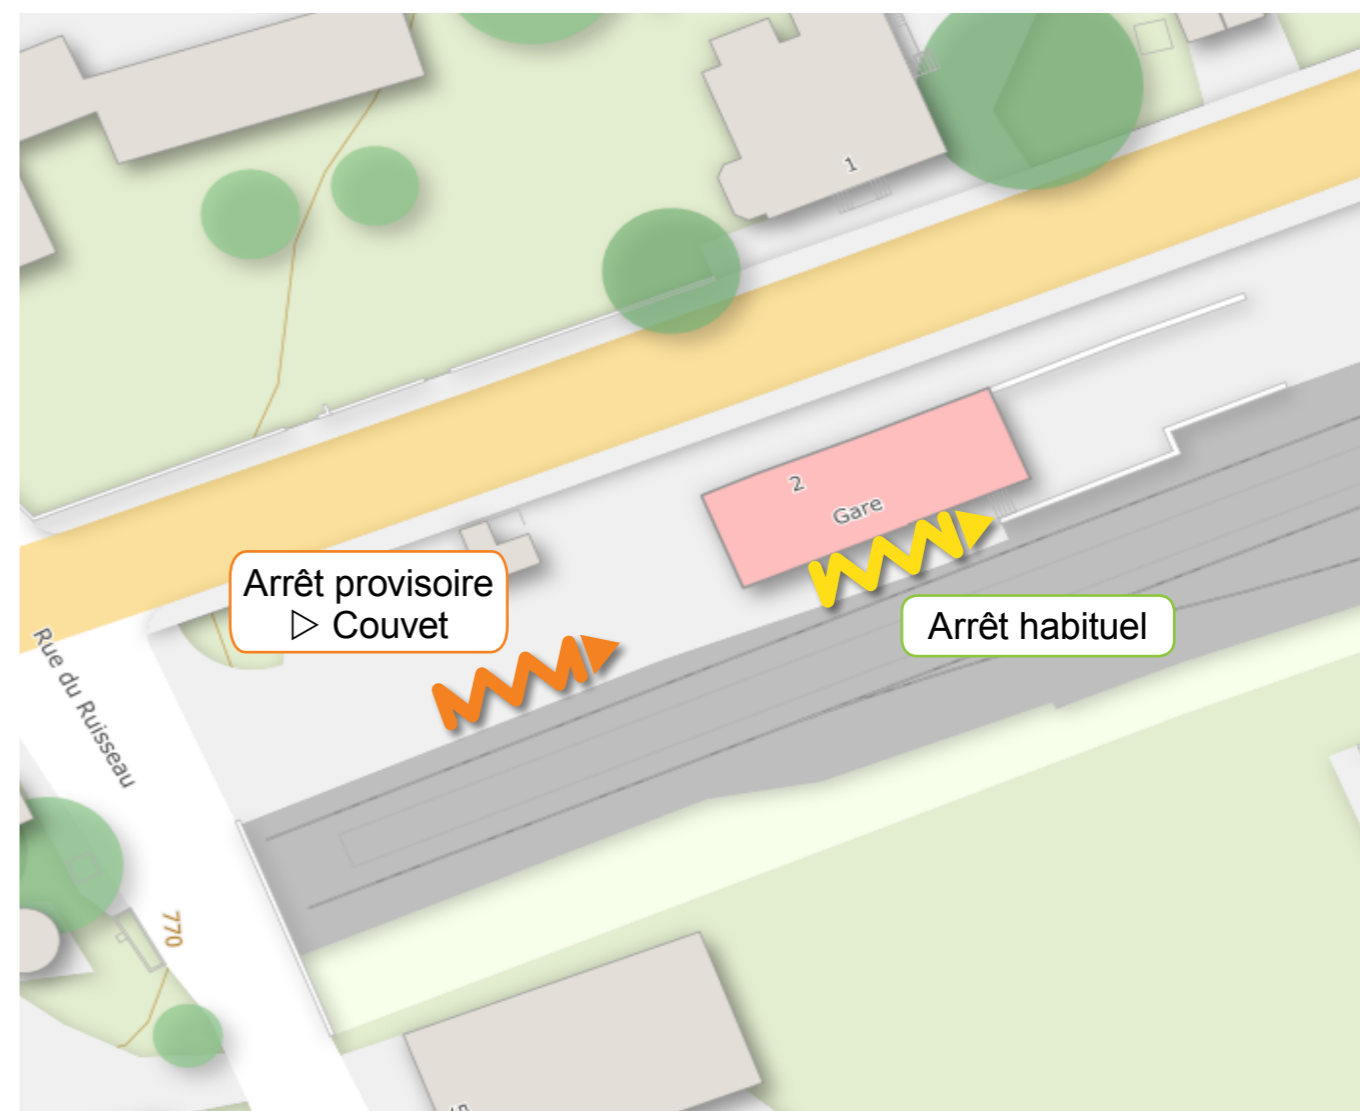

SERVICE PAR BUS

Ligne **221** ▷ Couvet

Gare de Buttes, nuits du 8 au 12 et du 15 au 16 mai dès 21h

Un service de bus remplace le train entre Couvet et Buttes en raison de travaux dès 21h, chaque nuit du 8 au 12 mai puis entre Fleurier et Buttes les 15 et 16 mai.

Merci de vous rendre à l'arrêt provisoire desservi par le bus, voir plan ci-contre.

Les temps de parcours sont allongés et les départs de Buttes sont anticipés. Horaires disponibles à l'arrêt provisoire et sur www.transn.ch.

Merci de votre compréhension.