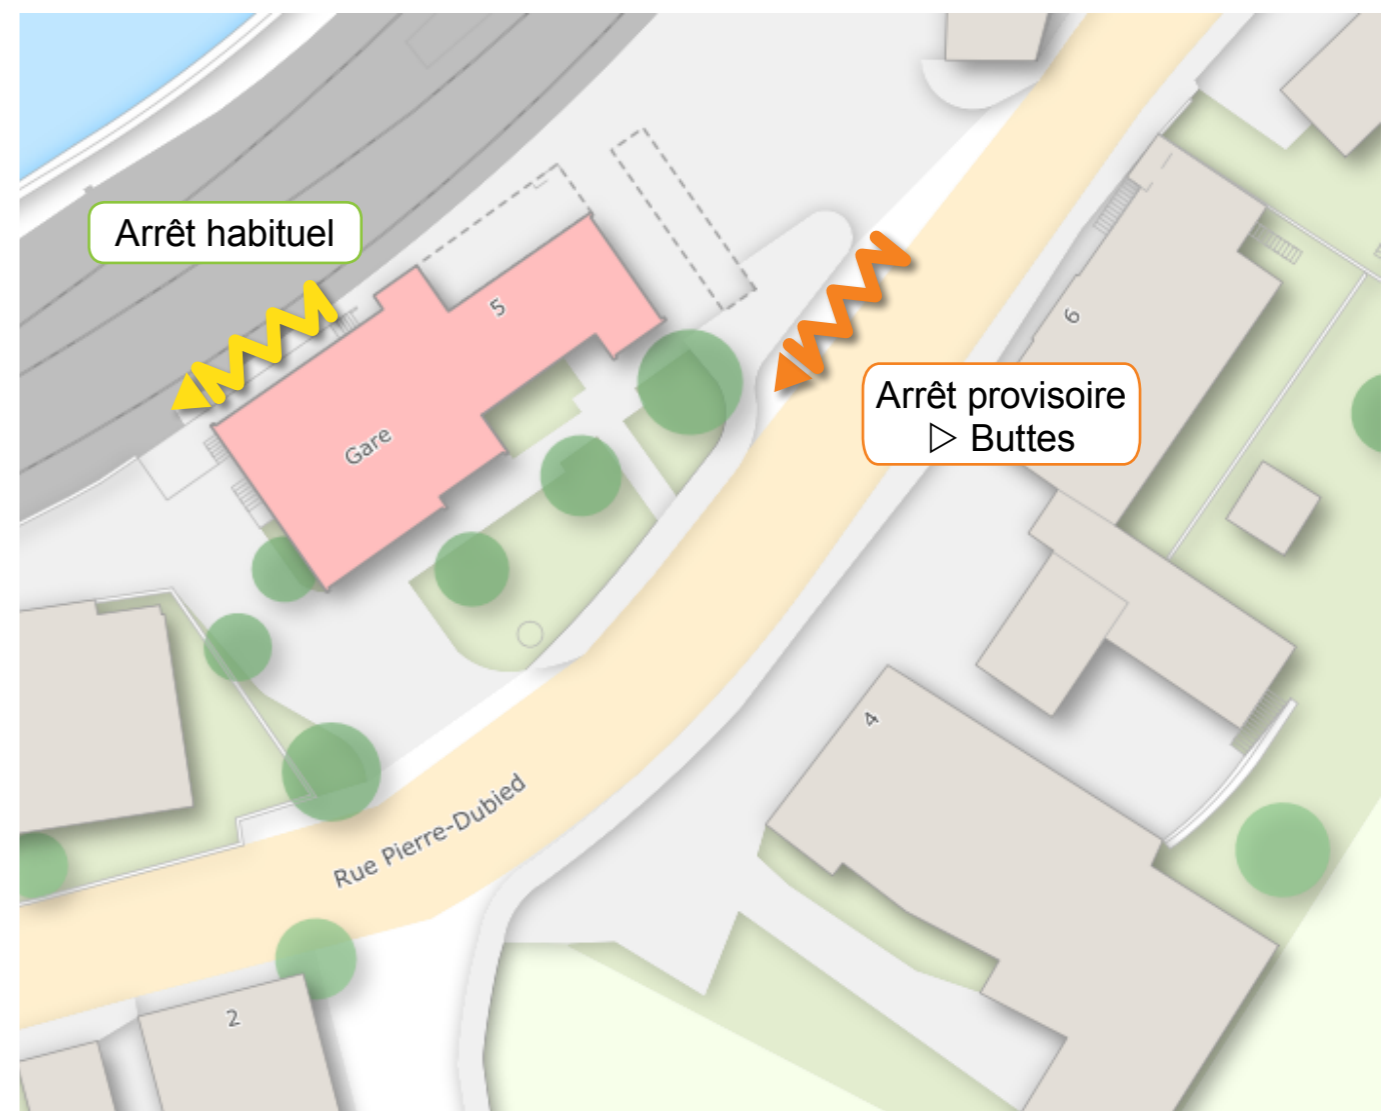

SERVICE PAR BUS

Ligne **221** ▷ Buttes

Gare de Couvet, nuits du 8 au 12 mai dès 21h

Un service de bus remplace le train entre Couvet et Buttes en raison de travaux dès 21h, chaque nuit du 8 au 12 mai.

Merci de vous rendre à l'arrêt provisoire desservi par le bus, voir plan ci-contre.

Les temps de parcours sont allongés et les départs de Buttes sont anticipés. Horaires disponibles à l'arrêt provisoire et sur www.transn.ch.

Merci de votre compréhension.