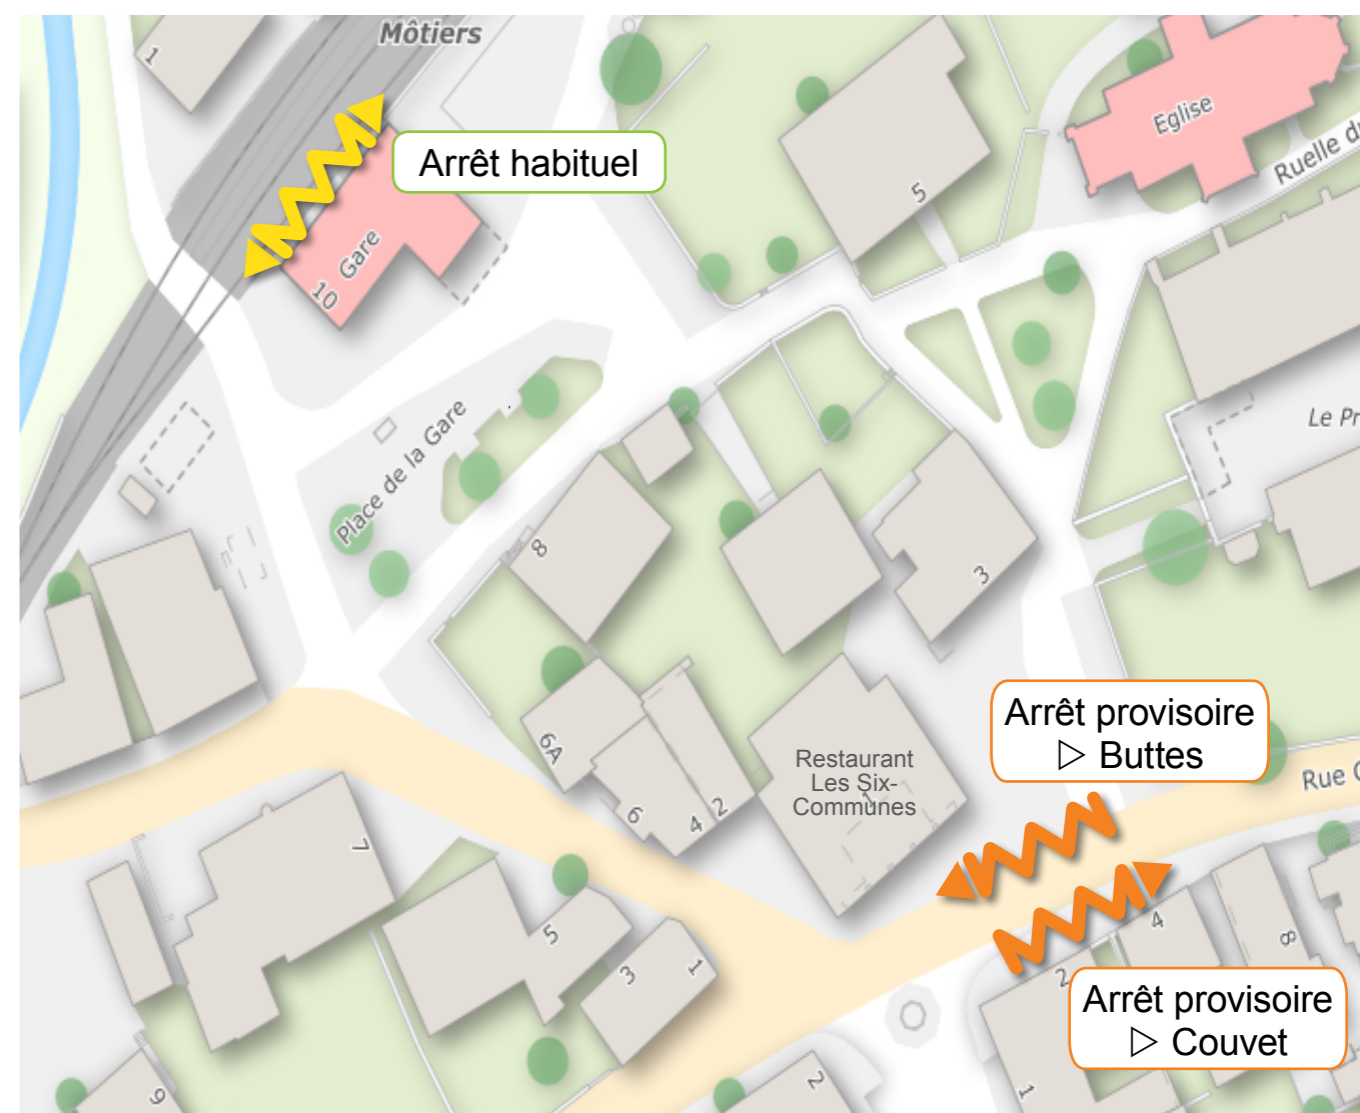

SERVICE PAR BUS

Ligne **221** ▷ Buttes et Couvet

Gare de Môtiers, nuits du 8 au 12 mai dès 21h

Un service de bus remplace le train entre Couvet et Buttes en raison de travaux dès 21h, chaque nuit du 8 au 12 mai.

Merci de vous rendre à l'arrêt provisoire desservi par le bus, voir plan ci-contre.

Les temps de parcours sont allongés et les départs de Buttes sont anticipés. Horaires disponibles à l'arrêt provisoire et sur www.transn.ch.

Merci de votre compréhension.