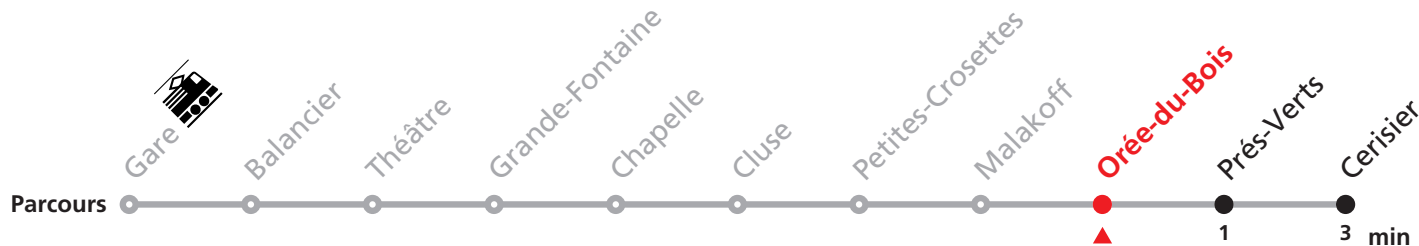

311 Gare - Cerisier

Valable dès le 06.06.2017

Heure	Lundi-Vendredi	Samedi + vacances T400
5	52	
6	12 39 54	39
7	09 24 39 54	39
8	09 24 39 54	09 39
9	09 39	09 39
10	09 39	09 39
11	09 39 54	09 39
12	09 24 39 54	09 39
13	09 24 39 54	09 39
14	09 39	09 39
15	09 39 54	09 39
16	09 24 39 54	09 39
17	09 24 39 54	09 39
18	09 39	

Heure	Renseignements
5	MOBICITÉ: tous les soirs,
6	dimanches et fêtes générales.
7	JOURS DESSERVIS
8	AVEC L'HORAIRE DU SAMEDI:
9	du 27 au 30 décembre 2016
10	vendredi 26 mai 2017, lundi-vendredi du 10 juillet
11	au 4 août 2017 (sauf 1er août)
12	ainsi que 27 au 29 décembre 2017.
13	NE CIRCULE PAS LE DIMANCHE
14	AINSI QUE LES JOURS FÉRIÉS SUIVANTS:
15	Noël ainsi que le 26 décembre, 1er et 2 janvier,
16	1er mars, 1er mai, vendredi Saint, lundi de Pâques,
17	jeudi de l'Ascension, lundi de Pentecôte,
18	1er août, lundi du Jeûne
	MANIFESTATIONS: lors des Promotions,
	Carnaval, Braderie, etc. voir avis séparés.