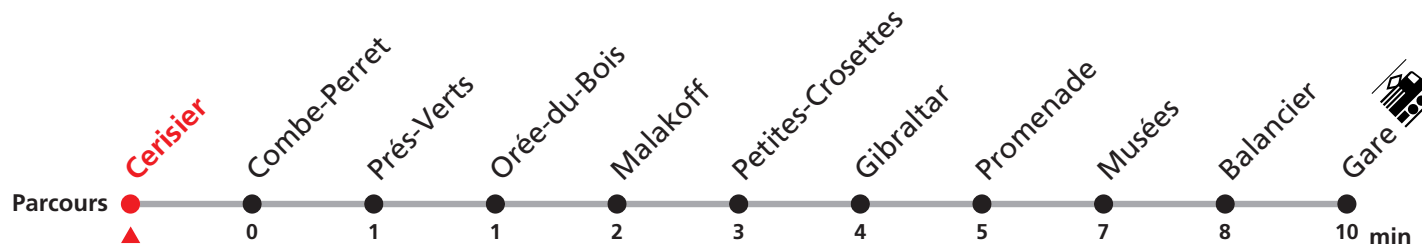

311 Cerisier - Gare

Valable dès le 06.06.2017

Heure	Lundi-Vendredi	Samedi + vacances T400
5	45 55	
6	17 32 47	42
7	02 17 32 47	42
8	02 17 32 47	12 42
9	02 17 47	12 42
10	17 47	12 42
11	17 32 47	12 42
12	02 17 32 47	12 42
13	02 17 32 47	12 42
14	02 17 47	12 42
15	17 47	12 42
16	02 17 32 47	12 42
17	02 17 32 47	12 42
18	02 17 47	

Heure	Renseignements
5	MOBICITÉ: tous les soirs,
6	dimanches et fêtes générales.
7	JOURS DESSERVIS
8	AVEC L'HORAIRE DU SAMEDI:
9	du 27 au 30 décembre 2016
10	vendredi 26 mai 2017, lundi-vendredi du 10 juillet
11	au 4 août 2017 (sauf 1er août)
12	ainsi que 27 au 29 décembre 2017.
13	NE CIRCULE PAS LE DIMANCHE
14	AINSI QUE LES JOURS FÉRIÉS SUIVANTS:
15	Noël ainsi que le 26 décembre, 1er et 2 janvier,
16	1er mars, 1er mai, vendredi Saint, lundi de Pâques,
17	jeudi de l'Ascension, lundi de Pentecôte,
18	1er août, lundi du Jeûne
	MANIFESTATIONS: lors des Promotions, Carnaval, Braderie, etc. voir avis séparés.