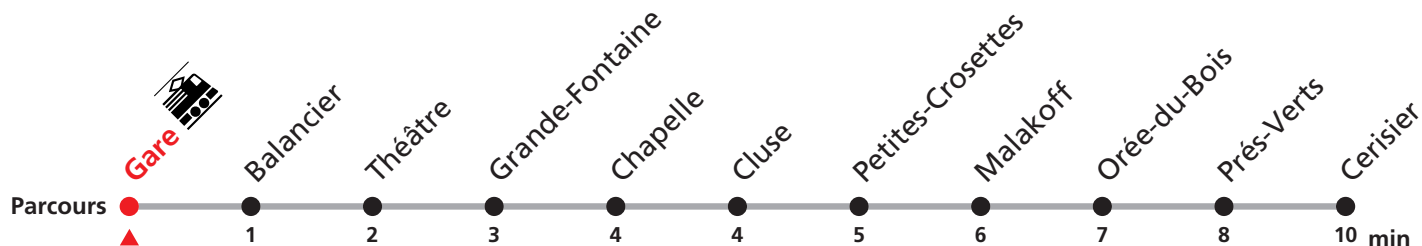

311 Gare - Cerisier

Valable dès le 06.06.2017

Heure	Lundi-Vendredi
5	45
6	05 32 47
7	02 17 32 47
8	02 17 32 47
9	02 32
10	02 32
11	02 32 47
12	02 17 32 47
13	02 17 32 47
14	02 32
15	02 32 47
16	02 17 32 47
17	02 17 32 47
18	02 32