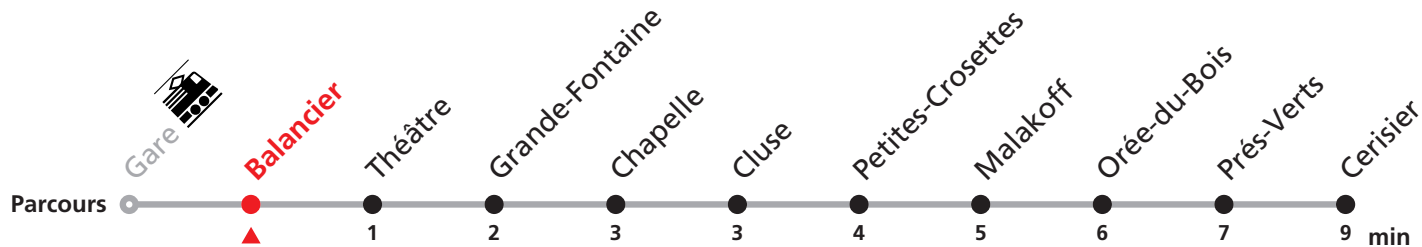

311 Gare - Cerisier

Valable dès le 06.06.2017

Heure	Lundi-Vendredi	Samedi + vacances T400
5	46	
6	06 33 48	33
7	03 18 33 48	33
8	03 18 33 48	03 33
9	03 33	03 33
10	03 33	03 33
11	03 33 48	03 33
12	03 18 33 48	03 33
13	03 18 33 48	03 33
14	03 33	03 33
15	03 33 48	03 33
16	03 18 33 48	03 33
17	03 18 33 48	03 33
18	03 33	

Heure	Renseignements
5	MOBICITÉ: tous les soirs,
6	dimanches et fêtes générales.
7	JOURS DESSERVIS
8	AVEC L'HORAIRE DU SAMEDI:
9	du 27 au 30 décembre 2016
10	vendredi 26 mai 2017, lundi-vendredi du 10 juillet
11	au 4 août 2017 (sauf 1er août)
12	ainsi que 27 au 29 décembre 2017.
13	NE CIRCULE PAS LE DIMANCHE
14	AINSI QUE LES JOURS FÉRIÉS SUIVANTS:
15	Noël ainsi que le 26 décembre, 1er et 2 janvier,
16	1er mars, 1er mai, vendredi Saint, lundi de Pâques,
17	jeudi de l'Ascension, lundi de Pentecôte,
18	1er août, lundi du Jeûne
	MANIFESTATIONS: lors des Promotions,
	Carnaval, Braderie, etc. voir avis séparés.