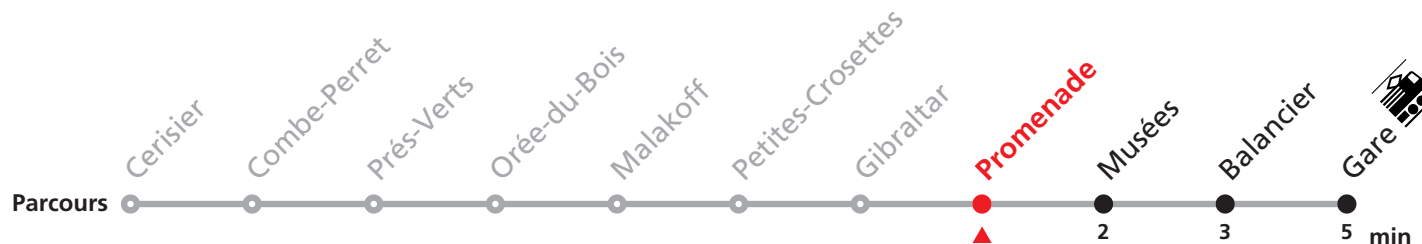

311 Cerisier - Gare

Valable dès le 06.06.2017

Heure	Lundi-Vendredi	Samedi + vacances T400
5	50	
6	00 22 37 52	47
7	07 22 37 52	47
8	07 22 37 52	17 47
9	07 22 52	17 47
10	22 52	17 47
11	22 37 52	17 47
12	07 22 37 52	17 47
13	07 22 37 52	17 47
14	07 22 52	17 47
15	22 52	17 47
16	07 22 37 52	17 47
17	07 22 37 52	17 47
18	07 22 52	

Heure	Renseignements
5	MOBICITÉ: tous les soirs,
6	dimanches et fêtes générales.
7	JOURS DESSERVIS
8	AVEC L'HORAIRE DU SAMEDI:
9	du 27 au 30 décembre 2016
10	vendredi 26 mai 2017, lundi-vendredi du 10 juillet
11	au 4 août 2017 (sauf 1er août)
12	ainsi que 27 au 29 décembre 2017.
13	NE CIRCULE PAS LE DIMANCHE
14	AINSI QUE LES JOURS FÉRIÉS SUIVANTS:
15	Noël ainsi que le 26 décembre, 1er et 2 janvier,
16	1er mars, 1er mai, vendredi Saint, lundi de Pâques,
17	jeudi de l'Ascension, lundi de Pentecôte,
18	1er août, lundi du Jeûne
	MANIFESTATIONS: lors des Promotions,
	Carnaval, Braderie, etc. voir avis séparés.