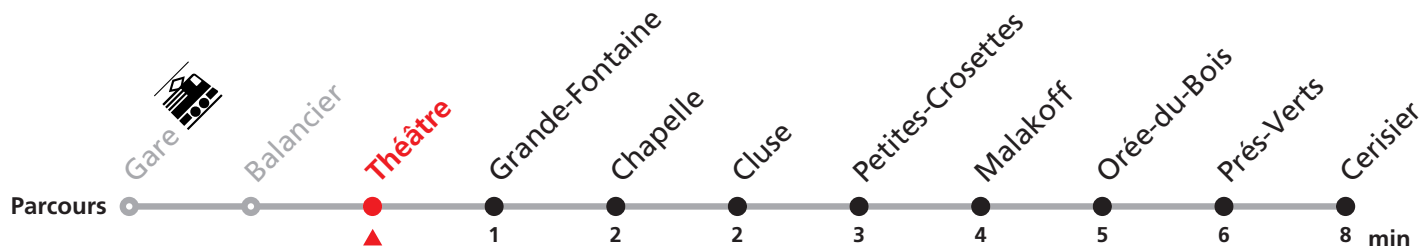

311 Gare - Cerisier

Valable dès le 06.06.2017

Heure	Lundi-Vendredi	Samedi + vacances T400
5	47	
6	07 34 49	34
7	04 19 34 49	34
8	04 19 34 49	04 34
9	04 34	04 34
10	04 34	04 34
11	04 34 49	04 34
12	04 19 34 49	04 34
13	04 19 34 49	04 34
14	04 34	04 34
15	04 34 49	04 34
16	04 19 34 49	04 34
17	04 19 34 49	04 34
18	04 34	

Heure	Renseignements
5	MOBICITÉ: tous les soirs,
6	dimanches et fêtes générales.
7	JOURS DESSERVIS
8	AVEC L'HORAIRE DU SAMEDI:
9	du 27 au 30 décembre 2016
10	vendredi 26 mai 2017, lundi-vendredi du 10 juillet
11	au 4 août 2017 (sauf 1er août)
12	ainsi que 27 au 29 décembre 2017.
13	NE CIRCULE PAS LE DIMANCHE
14	AINSI QUE LES JOURS FÉRIÉS SUIVANTS:
15	Noël ainsi que le 26 décembre, 1er et 2 janvier,
16	1er mars, 1er mai, vendredi Saint, lundi de Pâques,
17	jeudi de l'Ascension, lundi de Pentecôte,
18	1er août, lundi du Jeûne
	MANIFESTATIONS: lors des Promotions,
	Carnaval, Braderie, etc. voir avis séparés.