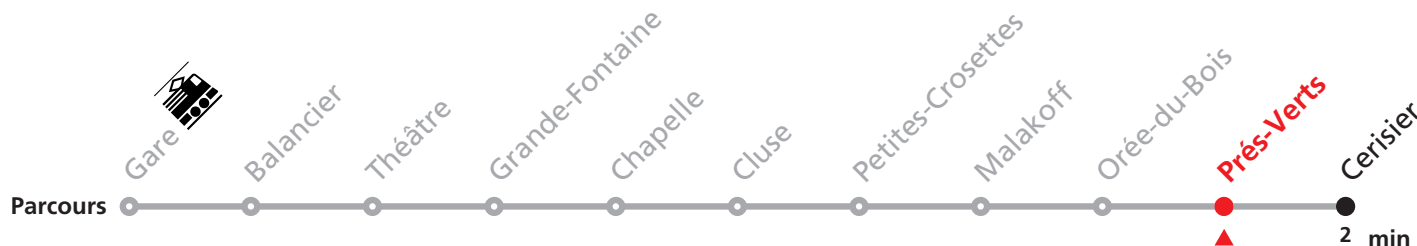

311 Gare - Cerisier

Valable dès le 06.06.2017

Heure	Lundi-Vendredi	Samedi + vacances T400	Heure	Renseignements
5	53		5	MOBICITÉ: tous les soirs, dimanches et fêtes générales.
6	13 40 55	40	6	JOURS DESSERVIS
7	10 25 40 55	40	7	AVEC L'HORAIRE DU SAMEDI:
8	10 25 40 55	10 40	8	du 27 au 30 décembre 2016
9	10 40	10 40	9	vendredi 26 mai 2017, lundi-vendredi du 10 juillet
10	10 40	10 40	10	au 4 août 2017 (sauf 1er août)
11	10 40 55	10 40	11	ainsi que 27 au 29 décembre 2017.
12	10 25 40 55	10 40	12	NE CIRCULE PAS LE DIMANCHE
13	10 25 40 55	10 40	13	AINSI QUE LES JOURS FÉRIÉS SUIVANTS:
14	10 40	10 40	14	Noël ainsi que le 26 décembre, 1er et 2 janvier,
15	10 40 55	10 40	15	1er mars, 1er mai, vendredi Saint, lundi de Pâques,
16	10 25 40 55	10 40	16	jeudi de l'Ascension, lundi de Pentecôte,
17	10 25 40 55	10 40	17	1er août, lundi du Jeûne
18	10 40		18	MANIFESTATIONS: lors des Promotions, Carnaval, Braderie, etc. voir avis séparés.