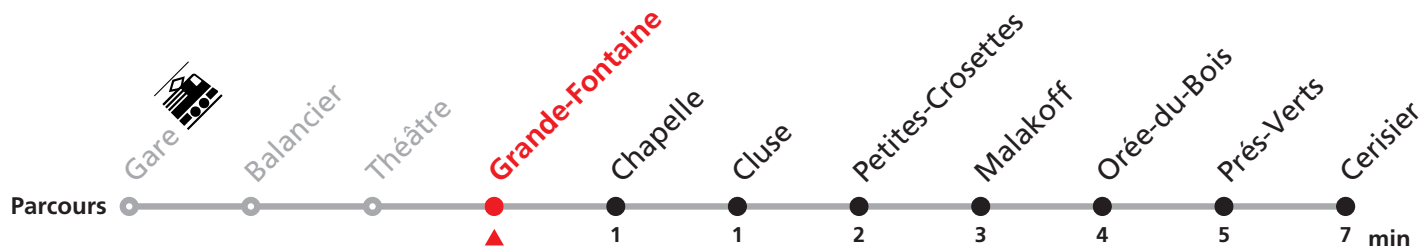

311 Gare - Cerisier

Valable dès le 06.06.2017

Heure	Lundi-Vendredi	Samedi + vacances T400
5	48	
6	08 35 50	35
7	05 20 35 50	35
8	05 20 35 50	05 35
9	05 35	05 35
10	05 35	05 35
11	05 35 50	05 35
12	05 20 35 50	05 35
13	05 20 35 50	05 35
14	05 35	05 35
15	05 35 50	05 35
16	05 20 35 50	05 35
17	05 20 35 50	05 35
18	05 35	

Heure	Renseignements
5	MOBICITÉ: tous les soirs,
6	dimanches et fêtes générales.
7	JOURS DESSERVIS
8	AVEC L'HORAIRE DU SAMEDI:
9	du 27 au 30 décembre 2016
10	vendredi 26 mai 2017, lundi-vendredi du 10 juillet
11	au 4 août 2017 (sauf 1er août)
12	ainsi que 27 au 29 décembre 2017.
13	NE CIRCULE PAS LE DIMANCHE
14	AINSI QUE LES JOURS FÉRIÉS SUIVANTS:
15	Noël ainsi que le 26 décembre, 1er et 2 janvier,
16	1er mars, 1er mai, vendredi Saint, lundi de Pâques,
17	jeudi de l'Ascension, lundi de Pentecôte,
18	1er août, lundi du Jeûne
	MANIFESTATIONS: lors des Promotions,
	Carnaval, Braderie, etc. voir avis séparés.