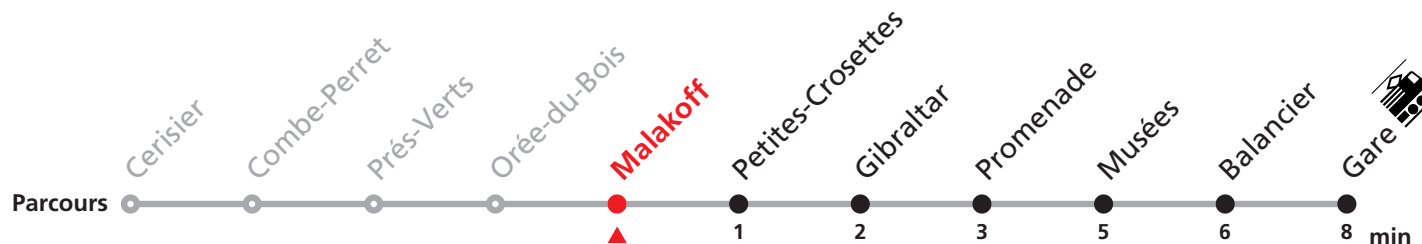

311 Cerisier - Gare

Valable dès le 06.06.2017

Heure	Lundi-Vendredi	Samedi + vacances T400
5	47 57	
6	19 34 49	44
7	04 19 34 49	44
8	04 19 34 49	14 44
9	04 19 49	14 44
10	19 49	14 44
11	19 34 49	14 44
12	04 19 34 49	14 44
13	04 19 34 49	14 44
14	04 19 49	14 44
15	19 49	14 44
16	04 19 34 49	14 44
17	04 19 34 49	14 44
18	04 19 49	

Heure	Renseignements
5	MOBICITÉ: tous les soirs,
6	dimanches et fêtes générales.
7	JOURS DESSERVIS
8	AVEC L'HORAIRE DU SAMEDI:
9	du 27 au 30 décembre 2016
10	vendredi 26 mai 2017, lundi-vendredi du 10 juillet
11	au 4 août 2017 (sauf 1er août)
12	ainsi que 27 au 29 décembre 2017.
13	NE CIRCULE PAS LE DIMANCHE
14	AINSI QUE LES JOURS FÉRIÉS SUIVANTS:
15	Noël ainsi que le 26 décembre, 1er et 2 janvier,
16	1er mars, 1er mai, vendredi Saint, lundi de Pâques,
17	jeudi de l'Ascension, lundi de Pentecôte,
18	1er août, lundi du Jeûne
	MANIFESTATIONS: lors des Promotions, Carnaval, Braderie, etc. voir avis séparés.