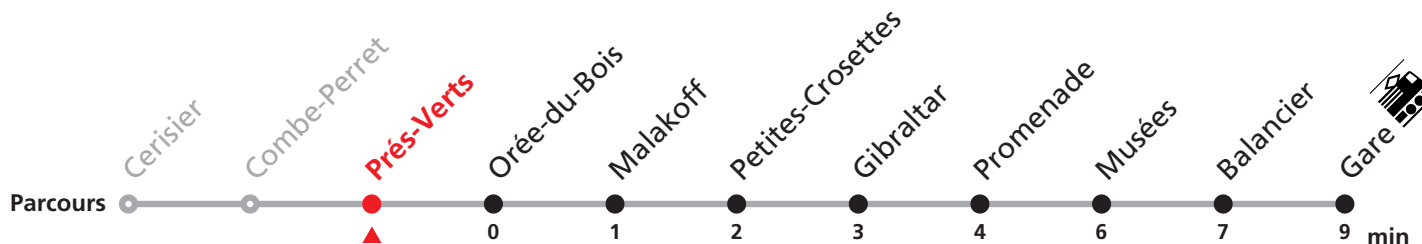

311 Cerisier - Gare

Valable dès le 06.06.2017

Heure	Lundi-Vendredi	Samedi + vacances T400
5	46 56	
6	18 33 48	43
7	03 18 33 48	43
8	03 18 33 48	13 43
9	03 18 48	13 43
10	18 48	13 43
11	18 33 48	13 43
12	03 18 33 48	13 43
13	03 18 33 48	13 43
14	03 18 48	13 43
15	18 48	13 43
16	03 18 33 48	13 43
17	03 18 33 48	13 43
18	03 18 48	

Heure	Renseignements
5	MOBICITÉ: tous les soirs,
6	dimanches et fêtes générales.
7	JOURS DESSERVIS
8	AVEC L'HORAIRE DU SAMEDI:
9	du 27 au 30 décembre 2016
10	vendredi 26 mai 2017, lundi-vendredi du 10 juillet
11	au 4 août 2017 (sauf 1er août)
12	ainsi que 27 au 29 décembre 2017.
13	NE CIRCULE PAS LE DIMANCHE
14	AINSI QUE LES JOURS FÉRIÉS SUIVANTS:
15	Noël ainsi que le 26 décembre, 1er et 2 janvier,
16	1er mars, 1er mai, vendredi Saint, lundi de Pâques,
17	jeudi de l'Ascension, lundi de Pentecôte,
18	1er août, lundi du Jeûne
	MANIFESTATIONS: lors des Promotions, Carnaval, Braderie, etc. voir avis séparés.