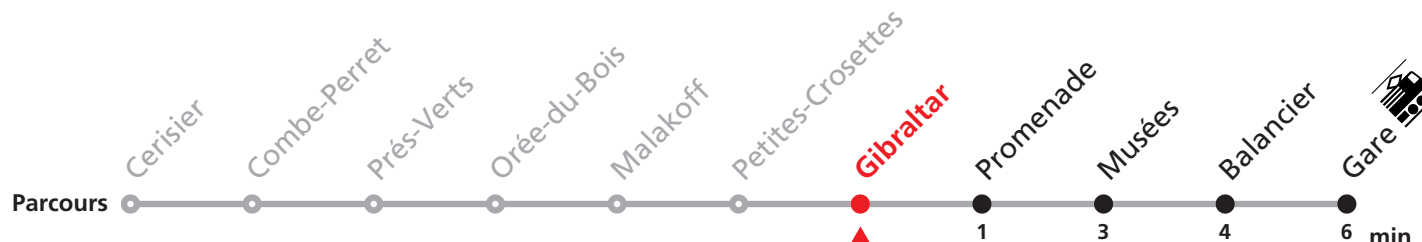

311 Cerisier - Gare

Valable dès le 06.06.2017

Heure	Lundi-Vendredi	Samedi + vacances T400
5	49 59	
6	21 36 51	46
7	06 21 36 51	46
8	06 21 36 51	16 46
9	06 21 51	16 46
10	21 51	16 46
11	21 36 51	16 46
12	06 21 36 51	16 46
13	06 21 36 51	16 46
14	06 21 51	16 46
15	21 51	16 46
16	06 21 36 51	16 46
17	06 21 36 51	16 46
18	06 21 51	

Heure	Renseignements
5	MOBICITÉ: tous les soirs,
6	dimanches et fêtes générales.
7	JOURS DESSERVIS
8	AVEC L'HORAIRE DU SAMEDI:
9	du 27 au 30 décembre 2016
10	vendredi 26 mai 2017, lundi-vendredi du 10 juillet
11	au 4 août 2017 (sauf 1er août)
12	ainsi que 27 au 29 décembre 2017.
13	NE CIRCULE PAS LE DIMANCHE
14	AINSI QUE LES JOURS FÉRIÉS SUIVANTS:
15	Noël ainsi que le 26 décembre, 1er et 2 janvier,
16	1er mars, 1er mai, vendredi Saint, lundi de Pâques,
17	jeudi de l'Ascension, lundi de Pentecôte,
18	1er août, lundi du Jeûne
	MANIFESTATIONS: lors des Promotions,
	Carnaval, Braderie, etc. voir avis séparés.