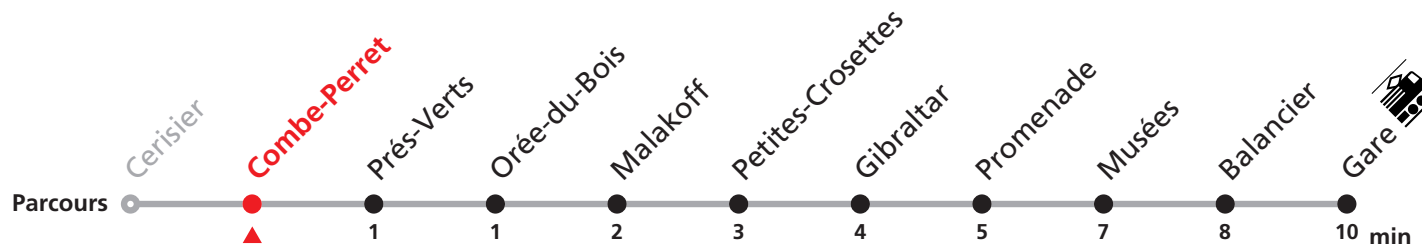

311 Cerisier - Gare

Valable dès le 06.06.2017

Heure	Lundi-Vendredi
5	45 55
6	17 32 47
7	02 17 32 47
8	02 17 32 47
9	02 17 47
10	17 47
11	17 32 47
12	02 17 32 47
13	02 17 32 47
14	02 17 47
15	17 47
16	02 17 32 47
17	02 17 32 47
18	02 17 47

Heure	Samedi + vacances T400
5	
6	42
7	42
8	12 42
9	12 42
10	12 42
11	12 42
12	12 42
13	12 42
14	12 42
15	12 42
16	12 42
17	12 42

Heure	Renseignements
5	MOBICITÉ: tous les soirs,
6	dimanches et fêtes générales.
7	JOURS DESSERVIS
8	AVEC L'HORAIRE DU SAMEDI:
9	du 27 au 30 décembre 2016
10	vendredi 26 mai 2017, lundi-vendredi du 10 juillet
11	au 4 août 2017 (sauf 1er août)
12	ainsi que 27 au 29 décembre 2017.
13	NE CIRCULE PAS LE DIMANCHE
14	AINSI QUE LES JOURS FÉRIÉS SUIVANTS:
15	Noël ainsi que le 26 décembre, 1er et 2 janvier,
16	1er mars, 1er mai, vendredi Saint, lundi de Pâques,
17	jeudi de l'Ascension, lundi de Pentecôte,
18	1er août, lundi du Jeûne
	MANIFESTATIONS: lors des Promotions,
	Carnaval, Braderie, etc. voir avis séparés.