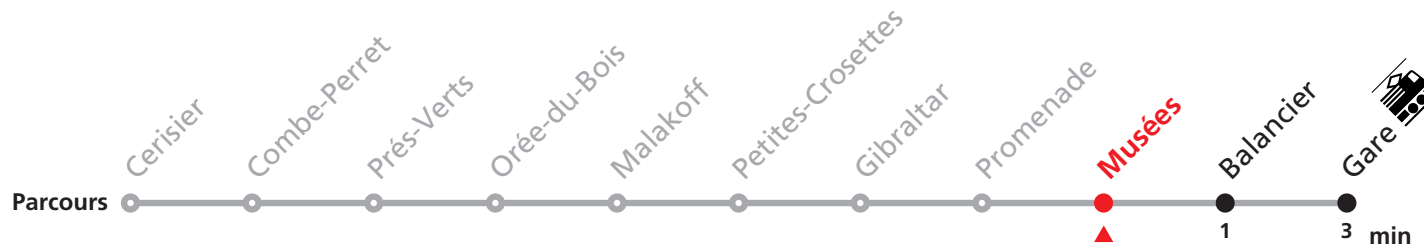

311 Cerisier - Gare

Valable dès le 06.06.2017

Heure	Lundi-Vendredi	Samedi + vacances T400
5	52	
6	02 24 39 54	49
7	09 24 39 54	49
8	09 24 39 54	19 49
9	09 24 54	19 49
10	24 54	19 49
11	24 39 54	19 49
12	09 24 39 54	19 49
13	09 24 39 54	19 49
14	09 24 54	19 49
15	24 54	19 49
16	09 24 39 54	19 49
17	09 24 39 54	19 49
18	09 24 54	

Heure	Renseignements
5	MOBICITÉ: tous les soirs,
6	dimanches et fêtes générales.
7	JOURS DESSERVIS
8	AVEC L'HORAIRE DU SAMEDI:
9	du 27 au 30 décembre 2016
10	vendredi 26 mai 2017, lundi-vendredi du 10 juillet
11	au 4 août 2017 (sauf 1er août)
12	ainsi que 27 au 29 décembre 2017.
13	NE CIRCULE PAS LE DIMANCHE
14	AINSI QUE LES JOURS FÉRIÉS SUIVANTS:
15	Noël ainsi que le 26 décembre, 1er et 2 janvier,
16	1er mars, 1er mai, vendredi Saint, lundi de Pâques,
17	jeudi de l'Ascension, lundi de Pentecôte,
18	1er août, lundi du Jeûne
	MANIFESTATIONS: lors des Promotions,
	Carnaval, Braderie, etc. voir avis séparés.