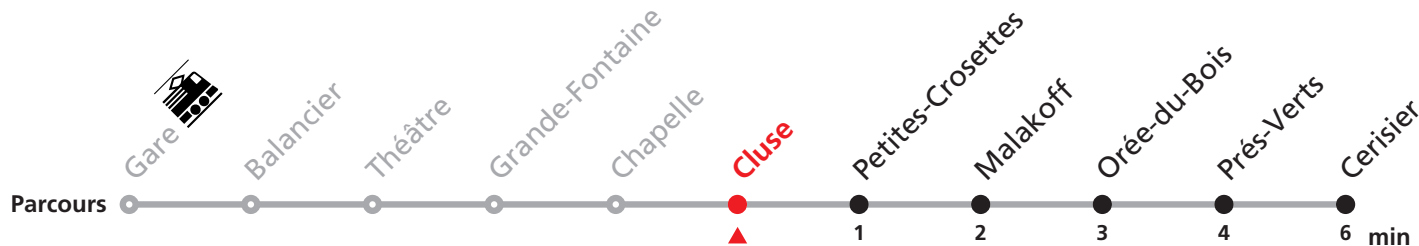

311 Gare - Cerisier

Valable dès le 06.06.2017

Heure	Lundi-Vendredi	Samedi + vacances T400
5	49	
6	09 36 51	36
7	06 21 36 51	36
8	06 21 36 51	06 36
9	06 36	06 36
10	06 36	06 36
11	06 36 51	06 36
12	06 21 36 51	06 36
13	06 21 36 51	06 36
14	06 36	06 36
15	06 36 51	06 36
16	06 21 36 51	06 36
17	06 21 36 51	06 36
18	06 36	

Heure	Renseignements
5	MOBICITÉ: tous les soirs,
6	dimanches et fêtes générales.
7	JOURS DESSERVIS
8	AVEC L'HORAIRE DU SAMEDI:
9	du 27 au 30 décembre 2016
10	vendredi 26 mai 2017, lundi-vendredi du 10 juillet
11	au 4 août 2017 (sauf 1er août)
12	ainsi que 27 au 29 décembre 2017.
13	NE CIRCULE PAS LE DIMANCHE
14	AINSI QUE LES JOURS FÉRIÉS SUIVANTS:
15	Noël ainsi que le 26 décembre, 1er et 2 janvier,
16	1er mars, 1er mai, vendredi Saint, lundi de Pâques,
17	jeudi de l'Ascension, lundi de Pentecôte,
18	1er août, lundi du Jeûne
	MANIFESTATIONS: lors des Promotions,
	Carnaval, Braderie, etc. voir avis séparés.