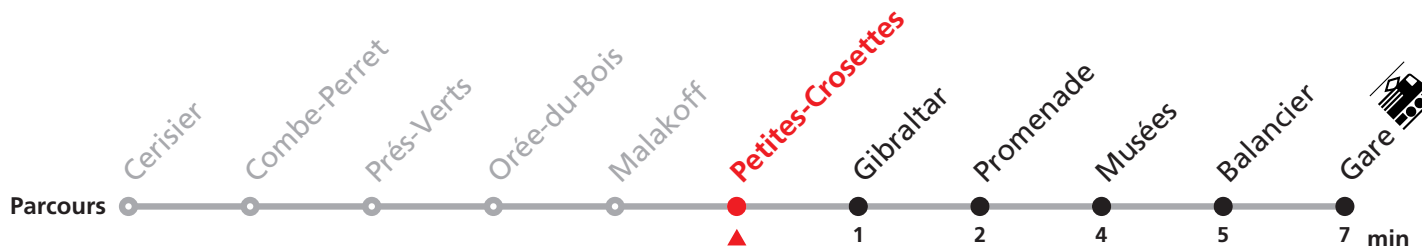

311 Cerisier - Gare

Valable dès le 06.06.2017

Heure	Lundi-Vendredi	Samedi + vacances T400
5	48 58	
6	20 35 50	45
7	05 20 35 50	45
8	05 20 35 50	15 45
9	05 20 50	15 45
10	20 50	15 45
11	20 35 50	15 45
12	05 20 35 50	15 45
13	05 20 35 50	15 45
14	05 20 50	15 45
15	20 50	15 45
16	05 20 35 50	15 45
17	05 20 35 50	15 45
18	05 20 50	

Heure	Renseignements
5	MOBICITÉ: tous les soirs,
6	dimanches et fêtes générales.
7	JOURS DESSERVIS
8	AVEC L'HORAIRE DU SAMEDI:
9	du 27 au 30 décembre 2016
10	vendredi 26 mai 2017, lundi-vendredi du 10 juillet
11	au 4 août 2017 (sauf 1er août)
12	ainsi que 27 au 29 décembre 2017.
13	NE CIRCULE PAS LE DIMANCHE
14	AINSI QUE LES JOURS FÉRIÉS SUIVANTS:
15	Noël ainsi que le 26 décembre, 1er et 2 janvier,
16	1er mars, 1er mai, vendredi Saint, lundi de Pâques,
17	jeudi de l'Ascension, lundi de Pentecôte,
18	1er août, lundi du Jeûne
	MANIFESTATIONS: lors des Promotions,
	Carnaval, Braderie, etc. voir avis séparés.