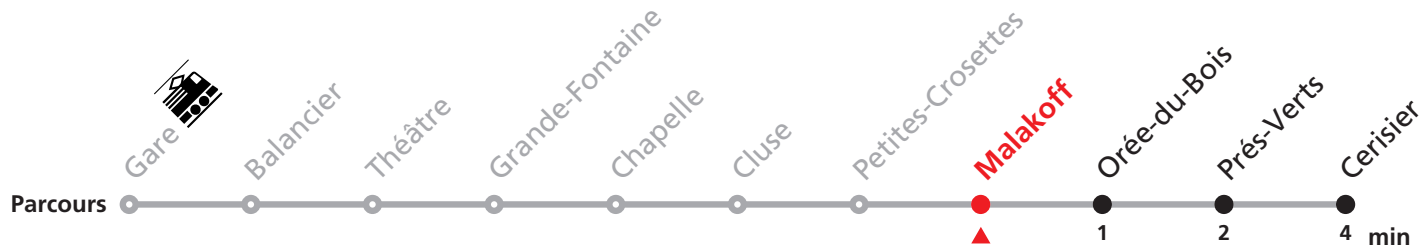

311 Gare - Cerisier

Valable dès le 06.06.2017

Heure	Lundi-Vendredi	Samedi + vacances T400
5	51	
6	11 38 53	38
7	08 23 38 53	38
8	08 23 38 53	08 38
9	08 38	08 38
10	08 38	08 38
11	08 38 53	08 38
12	08 23 38 53	08 38
13	08 23 38 53	08 38
14	08 38	08 38
15	08 38 53	08 38
16	08 23 38 53	08 38
17	08 23 38 53	08 38
18	08 38	

Heure	Renseignements
5	MOBICITÉ: tous les soirs,
6	dimanches et fêtes générales.
7	JOURS DESSERVIS
8	AVEC L'HORAIRE DU SAMEDI:
9	du 27 au 30 décembre 2016
10	vendredi 26 mai 2017, lundi-vendredi du 10 juillet
11	au 4 août 2017 (sauf 1er août)
12	ainsi que 27 au 29 décembre 2017.
13	NE CIRCULE PAS LE DIMANCHE
14	AINSI QUE LES JOURS FÉRIÉS SUIVANTS:
15	Noël ainsi que le 26 décembre, 1er et 2 janvier,
16	1er mars, 1er mai, vendredi Saint, lundi de Pâques,
17	jeudi de l'Ascension, lundi de Pentecôte,
18	1er août, lundi du Jeûne
	MANIFESTATIONS: lors des Promotions,
	Carnaval, Braderie, etc. voir avis séparés.