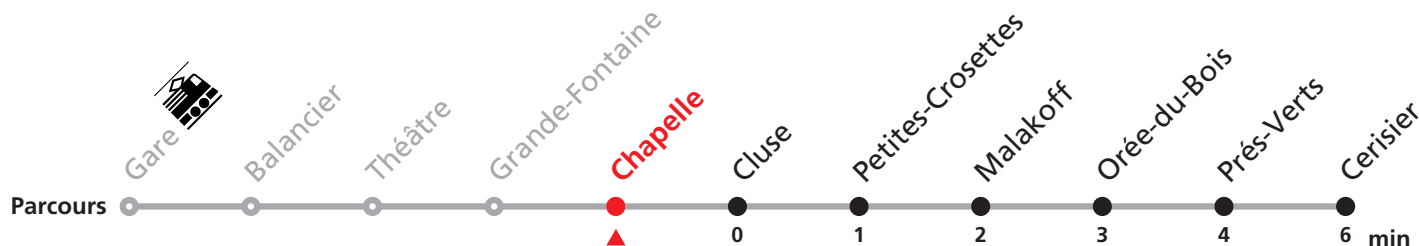

311 Gare - Cerisier

Valable dès le 06.06.2017

Heure	Lundi-Vendredi	Samedi + vacances T400
5	49	
6	09 36 51	36
7	06 21 36 51	36
8	06 21 36 51	06 36
9	06 36	06 36
10	06 36	06 36
11	06 36 51	06 36
12	06 21 36 51	06 36
13	06 21 36 51	06 36
14	06 36	06 36
15	06 36 51	06 36
16	06 21 36 51	06 36
17	06 21 36 51	06 36
18	06 36	

Heure	Renseignements
5	MOBICITÉ: tous les soirs,
6	dimanches et fêtes générales.
7	JOURS DESSERVIS
8	AVEC L'HORAIRE DU SAMEDI:
9	du 27 au 30 décembre 2016
10	vendredi 26 mai 2017, lundi-vendredi du 10 juillet
11	au 4 août 2017 (sauf 1er août)
12	ainsi que 27 au 29 décembre 2017.
13	NE CIRCULE PAS LE DIMANCHE
14	AINSI QUE LES JOURS FÉRIÉS SUIVANTS:
15	Noël ainsi que le 26 décembre, 1er et 2 janvier,
16	1er mars, 1er mai, vendredi Saint, lundi de Pâques,
17	jeudi de l'Ascension, lundi de Pentecôte,
18	1er août, lundi du Jeûne
	MANIFESTATIONS: lors des Promotions,
	Carnaval, Braderie, etc. voir avis séparés.