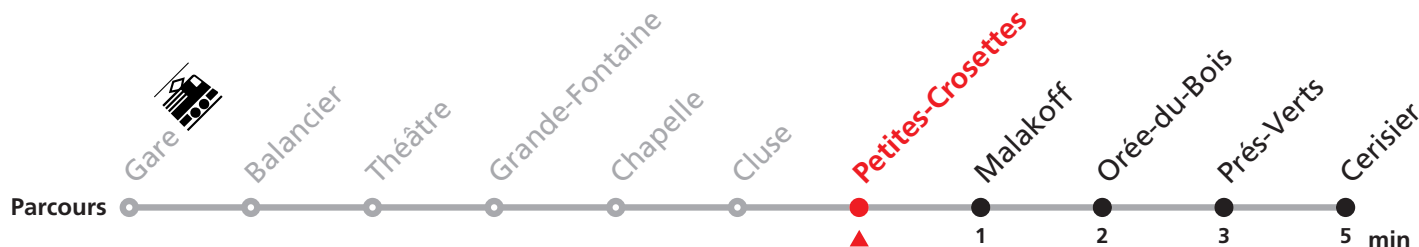

311 Gare - Cerisier

Valable dès le 06.06.2017

Heure	Lundi-Vendredi	Samedi + vacances T400
5	50	
6	10 37 52	37
7	07 22 37 52	37
8	07 22 37 52	07 37
9	07 37	07 37
10	07 37	07 37
11	07 37 52	07 37
12	07 22 37 52	07 37
13	07 22 37 52	07 37
14	07 37	07 37
15	07 37 52	07 37
16	07 22 37 52	07 37
17	07 22 37 52	07 37
18	07 37	

Heure	Renseignements
5	MOBICITÉ: tous les soirs,
6	dimanches et fêtes générales.
7	JOURS DESSERVIS
8	AVEC L'HORAIRE DU SAMEDI:
9	du 27 au 30 décembre 2016
10	vendredi 26 mai 2017, lundi-vendredi du 10 juillet
11	au 4 août 2017 (sauf 1er août)
12	ainsi que 27 au 29 décembre 2017.
13	NE CIRCULE PAS LE DIMANCHE
14	AINSI QUE LES JOURS FÉRIÉS SUIVANTS:
15	Noël ainsi que le 26 décembre, 1er et 2 janvier,
16	1er mars, 1er mai, vendredi Saint, lundi de Pâques,
17	jeudi de l'Ascension, lundi de Pentecôte,
18	1er août, lundi du Jeûne
	MANIFESTATIONS: lors des Promotions,
	Carnaval, Braderie, etc. voir avis séparés.