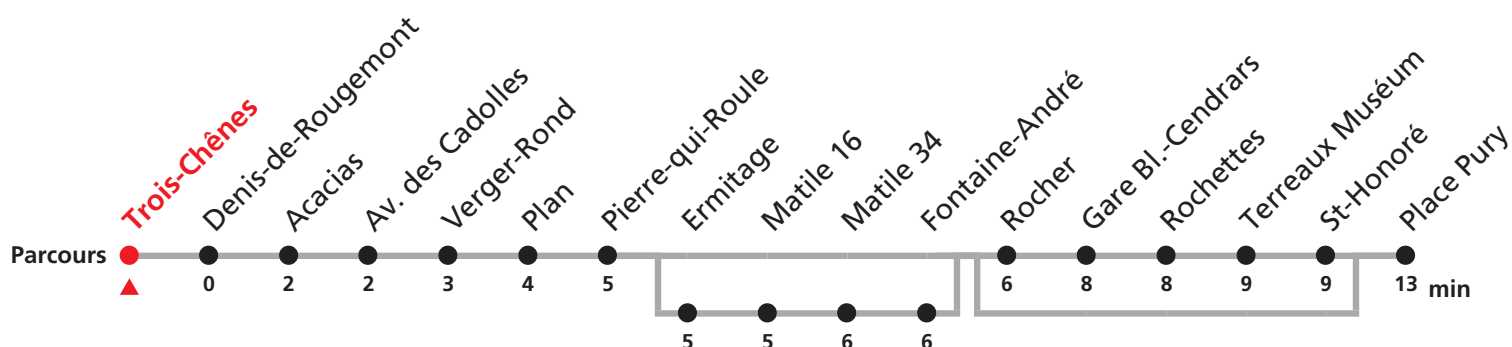

109 Trois-Chênes - Place Pury

Valable dès le 15.12.2013

Heure	Lu-Ve (Scolaires)	Lu-Ve (Vacances)	Samedi	Dimanche et JF	Heure
5	28 38 48b 58	28b 38 48b 58	38b 58b		5
6	08b 18 28b 38 48b 58	08b 18 28b 38 48b 58	18b 38b 58b	28b 58b	6
7	08b 18 20c 28 38 48 58	08b 18 28 38 48 58	18b 38b 58b	28b 58b	7
8	08 12c 18 28 38 48 58	08 18 28 38 48 58	08 18 28 38 48 58	18b 38b 58b	8
9	08 18 28 38 48 58	08 18 28 38 48 58	08 18 28 38 48 58	18b 38b 58b	9
10	08 18 28 38 48 58	08 18 28 38 48 58	08 18 28 38 48 58	18b 38b 58b	10
11	08 18 21 31 41 51	08 18 28 38 48 58	08 18 28 38 48 58	18b 38b 58b	11
12	01 11 21 31 41 51	08 18 28 38 48 58	08 18 28 38 48 58	18b 38b 58b	12
13	01 11 21 31 41 51	08 18 28 38 48 58	08 18 28 38 48 58	18b 38b 58b	13
14	01 11 21 31 41 51	08 18 28 38 48 58	08 18 28 38 48 58	18b 38b 58b	14
15	01 11 21 31 41 51	08 18 28 38 48 58	08 18 28 38 48 58	18b 38b 58b	15
16	01 11 21 31 35a 41 51	08 18 28 38 48 58	08 18 28 38 48 58	18b 38b 58b	16
17	01 11 21 31 41 51	08 18 28 38 48 58	08 18 28 38 48 58	18b 38b 58b	17
18	01 08 18 28 38 48 58	08 18 28 38 48 58	08 18 28 38 48b 58	18b 38b 58b	18
19	08 18b 38b 58b	08 18b 38b 58b	18b 38b 58b	18b 38b 58b	19
20	18b 38b 58b	18b 38b 58b	18b 38b 58b	18b 38b 58b	20
21	18b 38b 58b	18b 38b 58b	18b 38b 58b	18b 38b 58b	21
22	18b 28b 58b	18b 28b 58b	18b 28b 58b	18b 28b 58b	22
23	28b	28b	28b 58b	28b	23

Renseignements

a : pas le mercredi

b : passe par Ermitage jusqu'à Fontaine-André

c : ne passe pas par Rocher jusqu'à St-Honoré

JOURS FÉRIÉS DESSERVIS AVEC L'HORAIRE DU DIMANCHE:

Noël, 26 décembre, 1er et 2 janvier, 1er mars

Vendredi Saint, Lundi de Pâques, 1er mai

Jeudi de l'Ascension, Lundi de Pentecôte

1er août, Lundi du Jeûne.

VACANCES SCOLAIRES:

du 23 déc. 2013 au 3 janv. 2014

du 24 au 28 fév., du 7 au 17 avr. 2014

du 7 juil. au 15 août et du 6 au 17 oct. 2014.