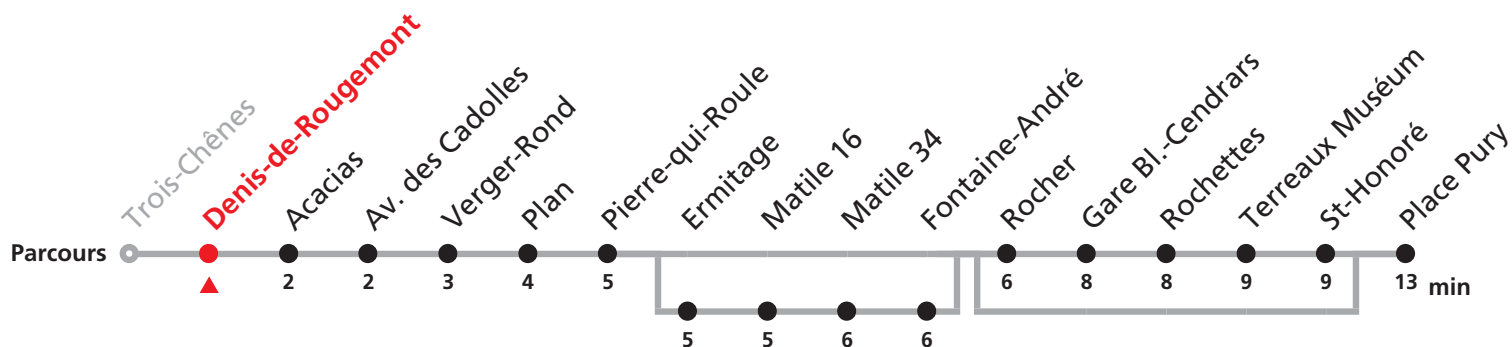

109 Trois-Chênes - Place Pury

Valable dès le 15.12.2013

Heure	Lu-Ve (Scolaires)	Lu-Ve (Vacances)	Samedi	Dimanche et JF	Heure
5	28 38 48b 58	28b 38 48b 58	38b 58b		5
6	08b 18 28b 38 48b 58	08b 18 28b 38 48b 58	18b 38b 58b	28b 58b	6
7	08b 18 20c 28 38 48 58	08b 18 28 38 48 58	18b 38b 58b	28b 58b	7
8	08 12c 18 28 38 48 58	08 18 28 38 48 58	08 18 28 38 48 58	18b 38b 58b	8
9	08 18 28 38 48 58	08 18 28 38 48 58	08 18 28 38 48 58	18b 38b 58b	9
10	08 18 28 38 48 58	08 18 28 38 48 58	08 18 28 38 48 58	18b 38b 58b	10
11	08 18 21 31 41 51	08 18 28 38 48 58	08 18 28 38 48 58	18b 38b 58b	11
12	01 11 21 31 41 51	08 18 28 38 48 58	08 18 28 38 48 58	18b 38b 58b	12
13	01 11 21 31 41 51	08 18 28 38 48 58	08 18 28 38 48 58	18b 38b 58b	13
14	01 11 21 31 41 51	08 18 28 38 48 58	08 18 28 38 48 58	18b 38b 58b	14
15	01 11 21 31 41 51	08 18 28 38 48 58	08 18 28 38 48 58	18b 38b 58b	15
16	01 11 21 31 35a 41 51	08 18 28 38 48 58	08 18 28 38 48 58	18b 38b 58b	16
17	01 11 21 31 41 51	08 18 28 38 48 58	08 18 28 38 48 58	18b 38b 58b	17
18	01 08 18 28 38 48 58	08 18 28 38 48 58	08 18 28 38 48b 58	18b 38b 58b	18
19	08 18b 38b 58b	08 18b 38b 58b	18b 38b 58b	18b 38b 58b	19
20	18b 38b 58b	18b 38b 58b	18b 38b 58b	18b 38b 58b	20
21	18b 38b 58b	18b 38b 58b	18b 38b 58b	18b 38b 58b	21
22	18b 28b 58b	18b 28b 58b	18b 28b 58b	18b 28b 58b	22
23	28b	28b	28b 58b	28b	23

Renseignements

a : pas le mercredi

b : passe par Ermitage jusqu'à Fontaine-André

c : ne passe pas par Rocher jusqu'à St-Honoré

JOURS FÉRIÉS DESSERVIS AVEC L'HORAIRE DU DIMANCHE:

Noël, 26 décembre, 1er et 2 janvier, 1er mars

Vendredi Saint, Lundi de Pâques, 1er mai

Jeudi de l'Ascension, Lundi de Pentecôte

1er août, Lundi du Jeûne.

VACANCES SCOLAIRES:

du 23 déc. 2013 au 3 janv. 2014

du 24 au 28 fév., du 7 au 17 avr. 2014

du 7 juil. au 15 août et du 6 au 17 oct. 2014.