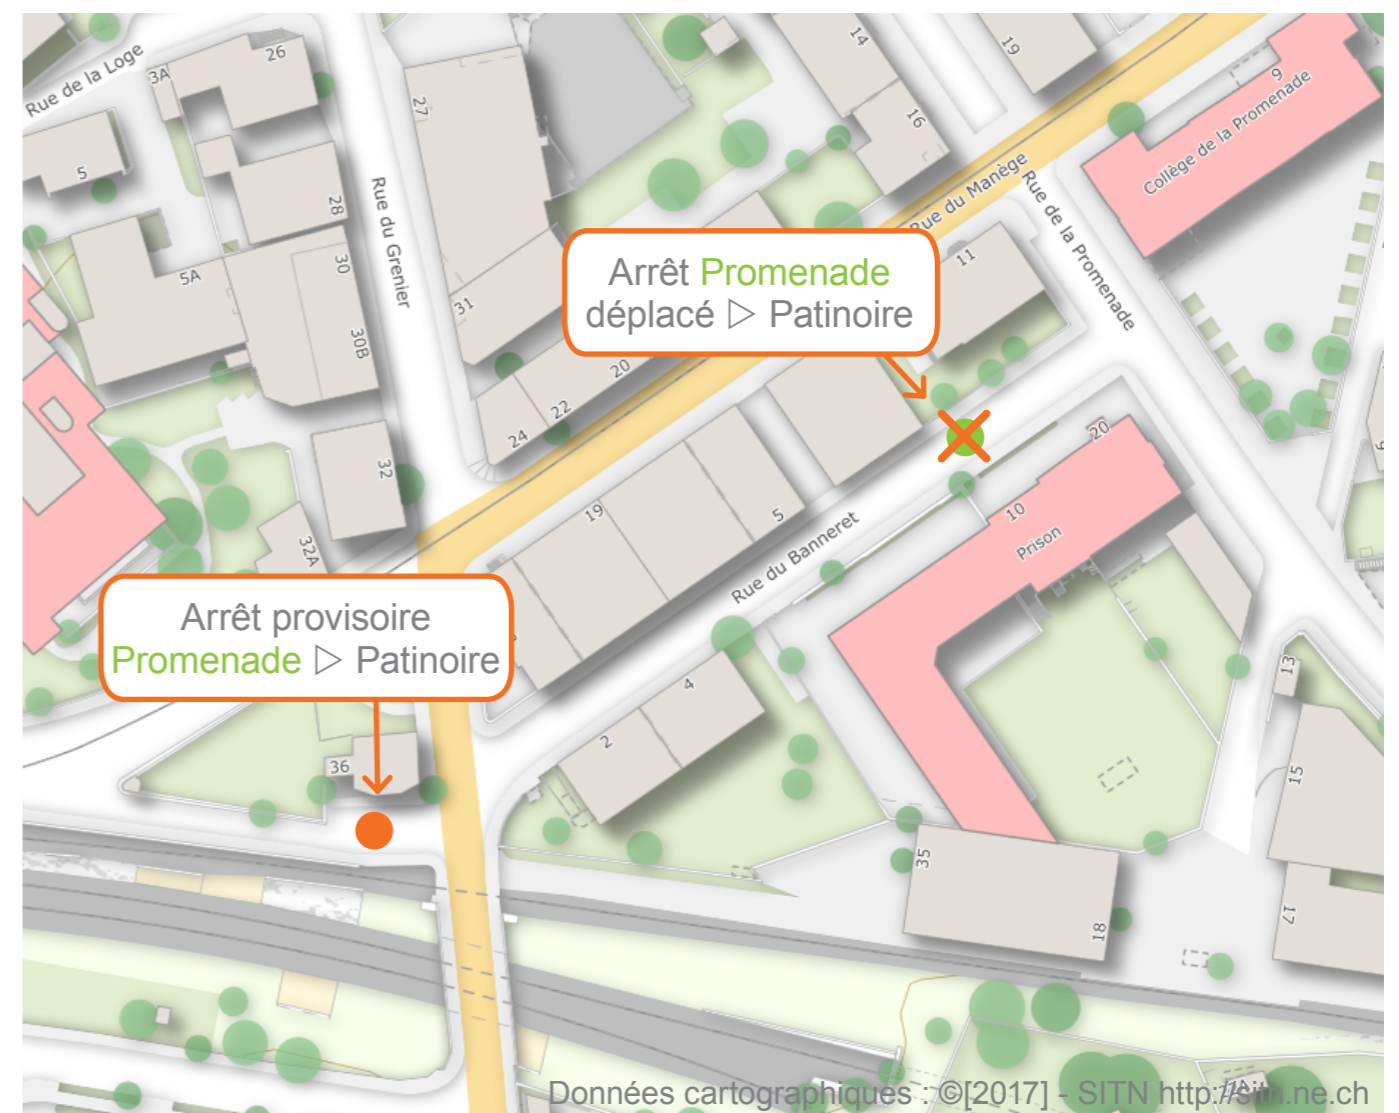

ARRÊT DÉPLACÉ

Ligne **311** ▷ Gare

Du 17 juillet, 9h jusqu'à la fin des travaux

En raison de travaux, l'arrêt **Promenade** est déplacé à l'arrêt **Promenade** habituellement desservi par la ligne **303**.

Merci de vous rendre à l'arrêt selon plan ci-contre.

Merci de votre compréhension.

ARRÊT DÉPLACÉ

Ligne **303** ▷ Patinoire

Du 17 juillet, 9h jusqu'à la fin des travaux

En raison de travaux, l'arrêt **Promenade** est déplacé.

Merci de vous rendre à l'arrêt provisoire selon plan ci-contre.

Merci de votre compréhension.

ARRET PROVISOIRE

Ligne **303** ▷ Patinoire

Promenade

Du 17 juillet, 9h jusqu'à la fin des travaux