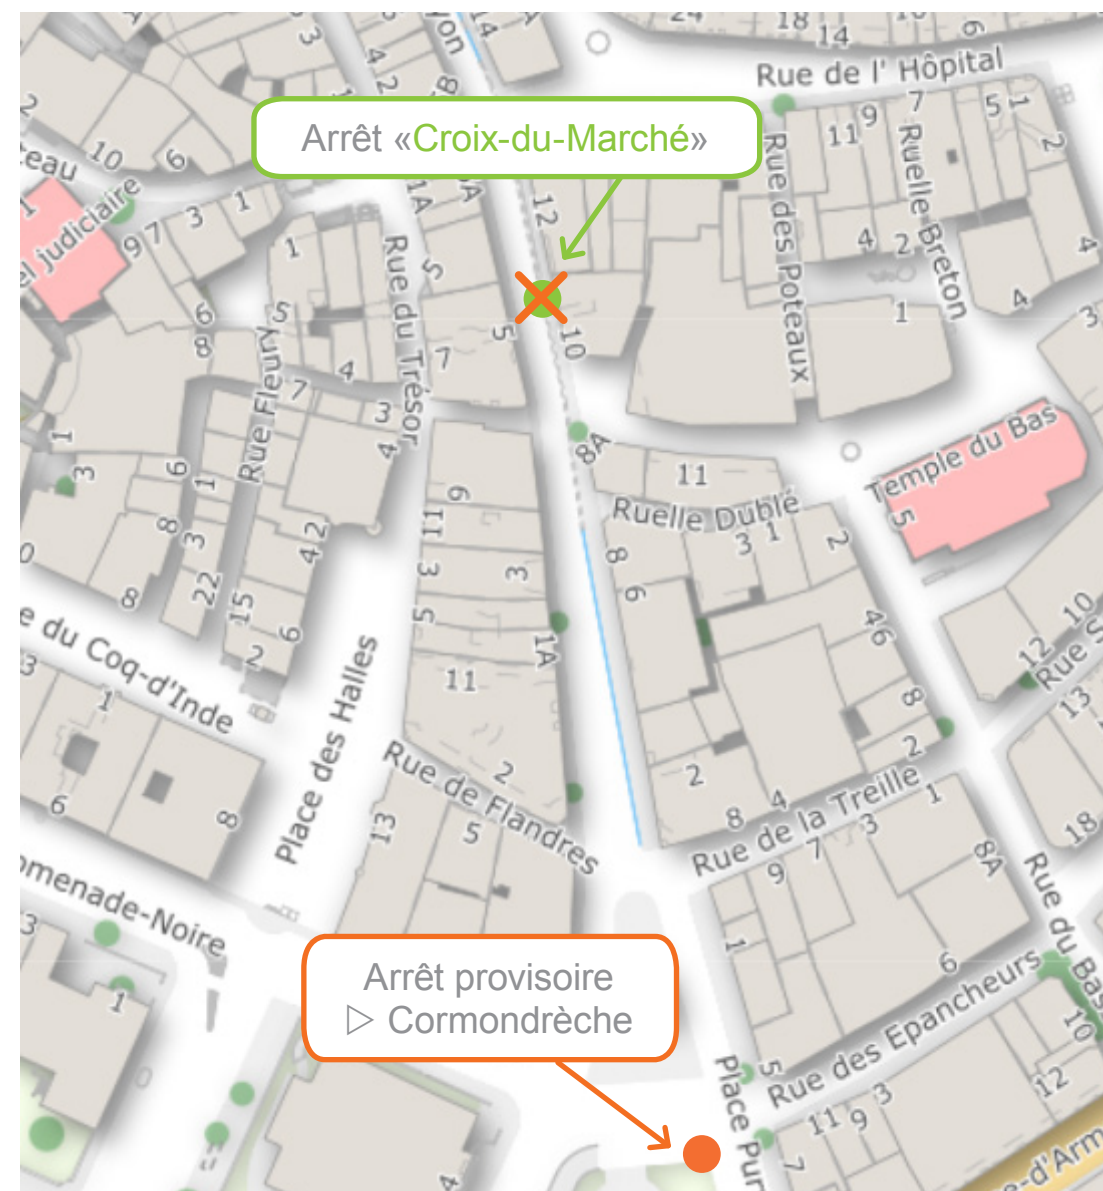

### Quinzaine commerciale

En raison de la manifestation, l'arrêt «Place Pury» direction Cormondrèche est déplacé.

Merci de vous rendre à l'arrêt provisoire, selon le plan ci-contre.

Merci de votre compréhension.

## Ligne 101 ▷ Cormondrèche

Les samedis 26 mai et 2 juin 2018, dès 08h00 et jusqu'à 19h00

### Quinzaine commerciale

En raison de la manifestation, l'arrêt «**Croix-du-Marché**» direction Cormondrèche est déplacé.

Merci de vous rendre à l'arrêt provisoire, selon le plan ci-contre.

Merci de votre compréhension.

# FERMETURE DE LA RUE DU SEYON

Arrêt(s): Croix-du-Marché, Neuchâtel

Ligne **101** ▷ Marin Gare

Les samedis 26 mai et 2 juin 2018, dès 08h00 et jusqu'à 19h00