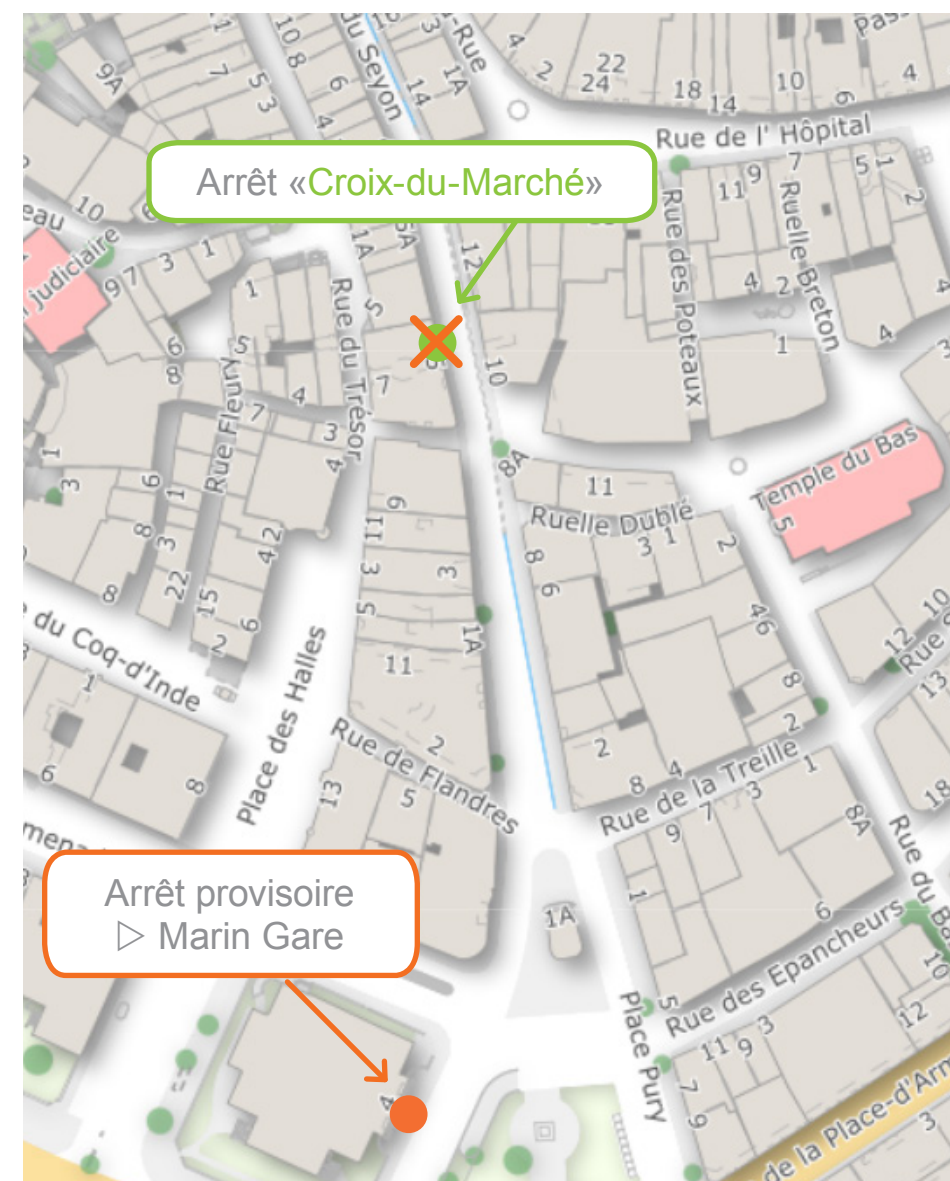

### Quinzaine commerciale

En raison de la manifestation, l'arrêt «Place Pury» direction Cormondrèche est déplacé.

Merci de vous rendre à l'arrêt provisoire, selon le plan ci-contre.

Merci de votre compréhension.

### Quinzaine commerciale

En raison de la manifestation, l'arrêt «**Croix-du-Marché**» direction Cormondrèche est déplacé.

Merci de vous rendre à l'arrêt provisoire, selon le plan ci-contre.

Merci de votre compréhension.

# FERMETURE DE LA RUE DU SEYON

Arrêt(s): Croix-du-Marché, Neuchâtel

Ligne **101** ▷ Marin Gare

Les samedis 26 mai et 2 juin 2018, dès 08h00 et jusqu'à 19h00

## Quinzaine commerciale

En raison de la manifestation, l'arrêt «**Croix-du-Marché**» direction Marin Gare est déplacé.

Merci de vous rendre à l'arrêt provisoire, selon le plan ci-contre.

Merci de votre compréhension.