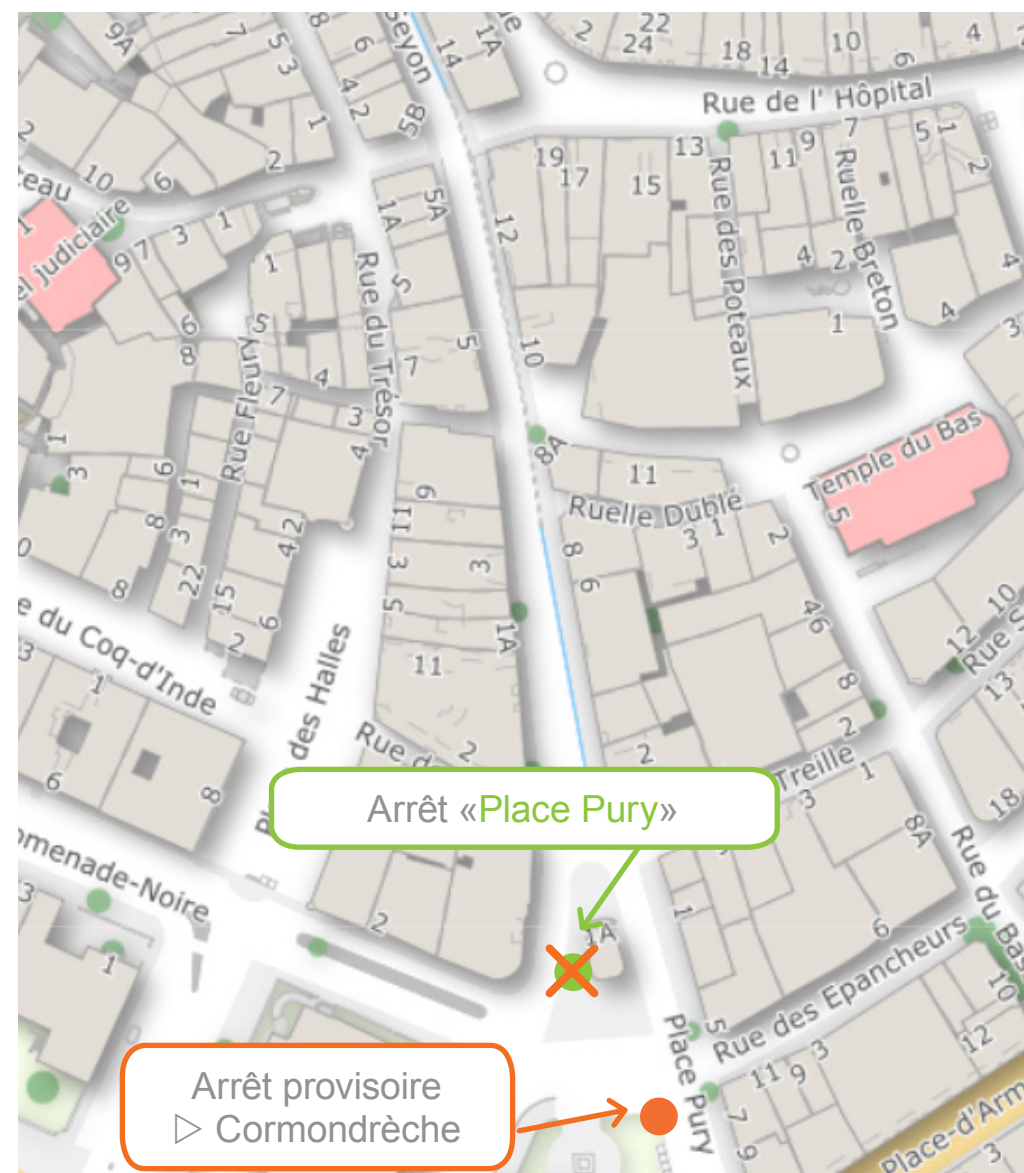

# ARRÊT PROVISOIRE

Ligne **101** ▷ Marin Gare

## Ligne 101 ▷ Cormondrèche

Les samedis 26 mai et 2 juin 2018, dès 08h00 et jusqu'à 19h00

### Quinzaine commerciale

En raison de la manifestation, l'arrêt «Place Pury» direction Cormondrèche est déplacé.

Merci de vous rendre à l'arrêt provisoire, selon le plan ci-contre.

Merci de votre compréhension.

### Quinzaine commerciale

En raison de la manifestation, l'arrêt «**Croix-du-Marché**» direction Cormondrèche est déplacé.

Merci de vous rendre à l'arrêt provisoire, selon le plan ci-contre.

Merci de votre compréhension.