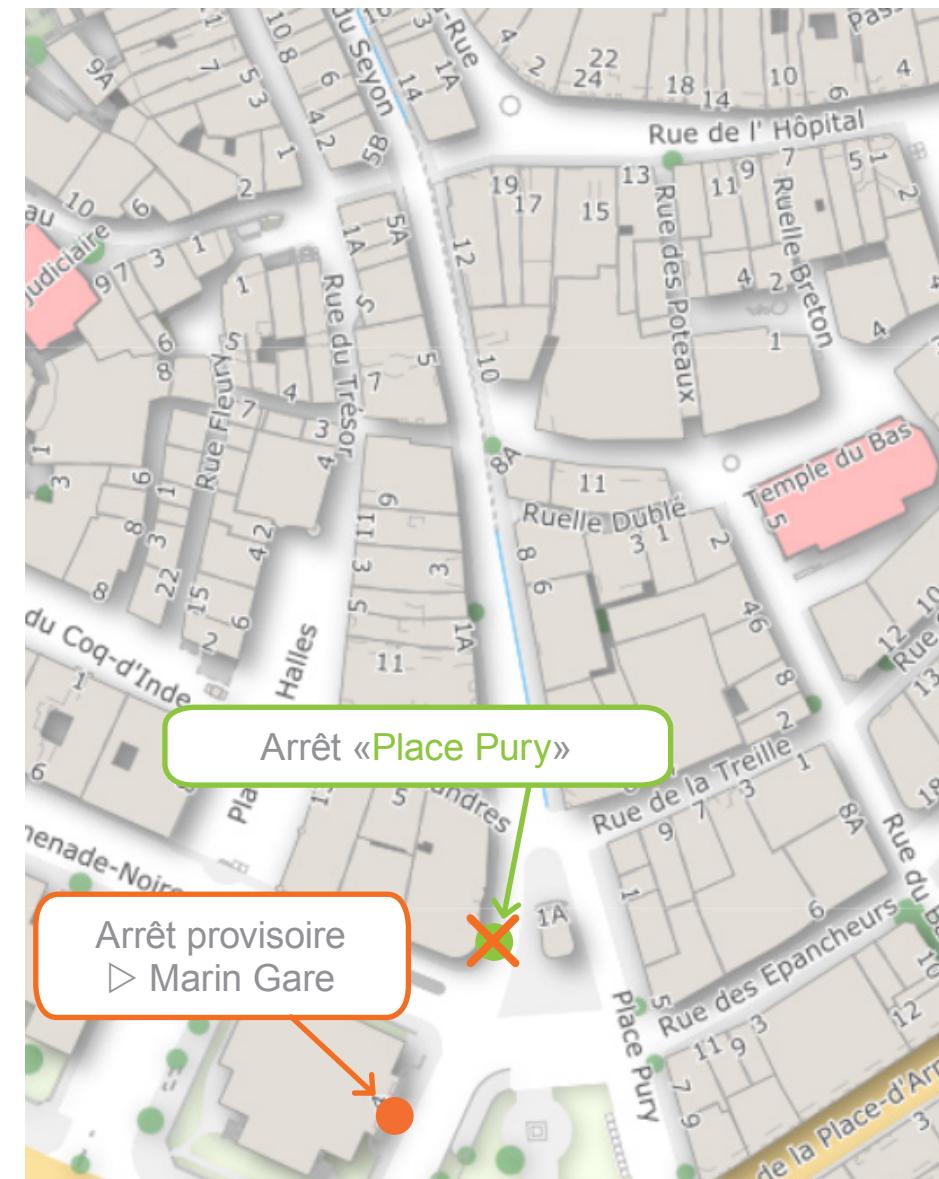

# FERMETURE DE LA RUE DU SEYON

Arrêt(s): Place Pury, Neuchâtel

Ligne **101** ▷ Marin Gare

Les samedis 26 mai et 2 juin 2018, dès 08h00 et jusqu'à 19h00

## Quinzaine commerciale

En raison de la manifestation, l'arrêt «**Place Pury**» direction Marin Gare est déplacé.

Merci de vous rendre à l'arrêt provisoire, selon le plan ci-contre.

Merci de votre compréhension.

# ARRÊT PROVISOIRE

Ligne **101** ▷ Marin Gare

### Quinzaine commerciale

En raison de la manifestation, l'arrêt «Place Pury» direction Cormondrèche est déplacé.

Merci de vous rendre à l'arrêt provisoire, selon le plan ci-contre.

Merci de votre compréhension.