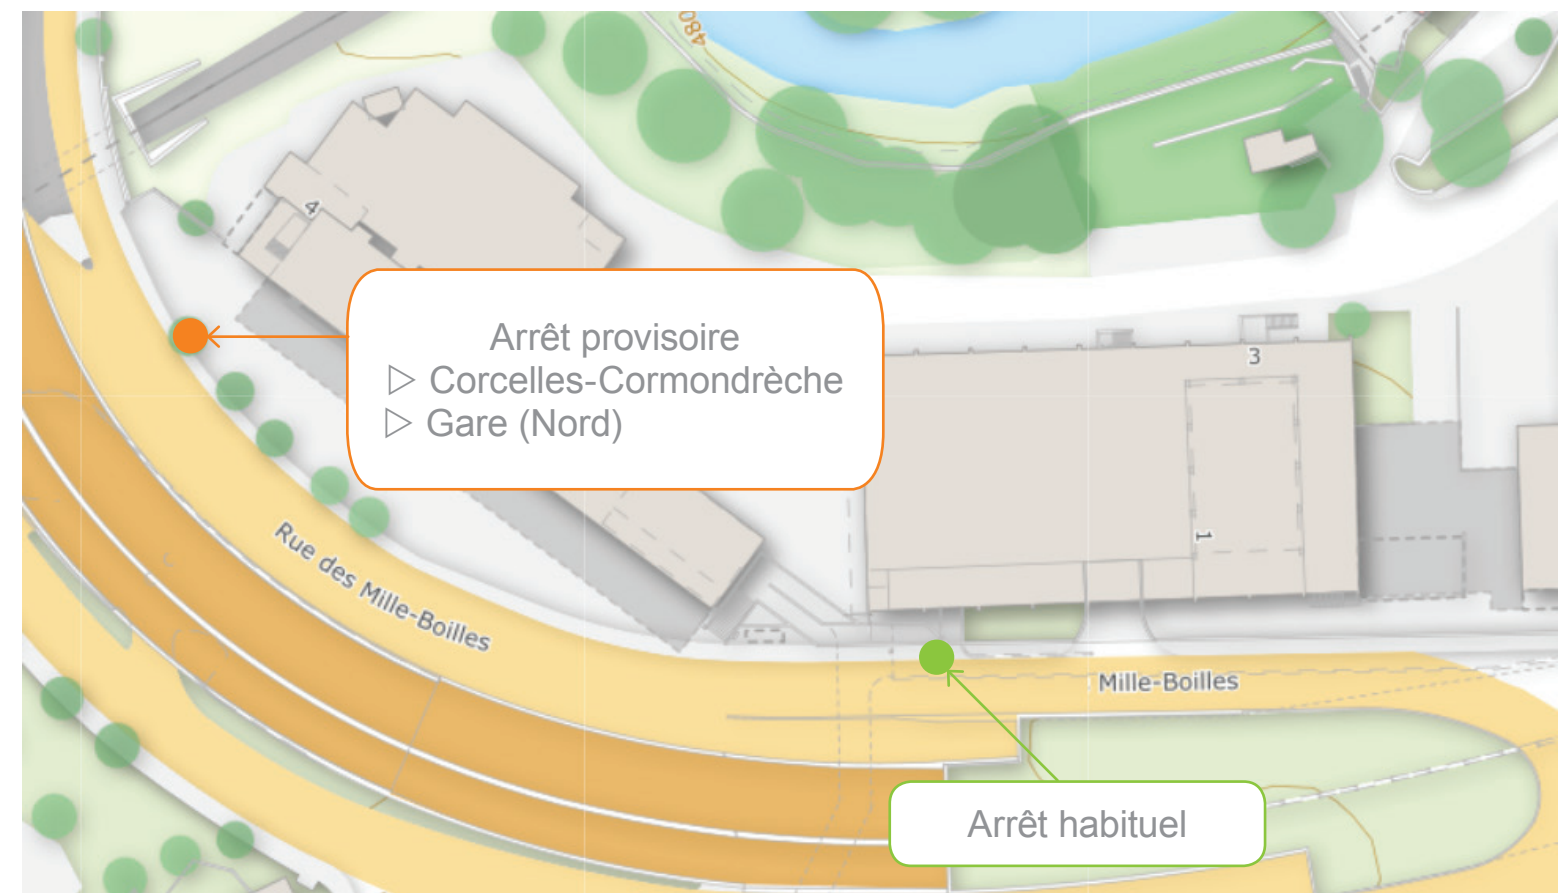

MODIFICATION PROVISOIRE

ARRÊT «BEAUREGARD» DÉPLACÉ

Ligne **101** ▷ Corcelles-Cormondrèche

Ligne **120** ▷ Gare (Nord)

Du lundi 22 mai 2017 dès 7h00 au vendredi 30 juin 2017 dernière course

En raison de travaux, l'arrêt «**Beauregard**» direction Corcelles-Cormondrèche est déplacé selon le plan.

Merci de votre compréhension.

ARRET PROVISOIRE

Ligne **101** ▷ Corcelles-Cormondrèche

Ligne **120** ▷ Gare (Nord)

Beauregard

Du lundi 22 mai 2017 dès 7h00 au vendredi 30 juin 2017 dernière course