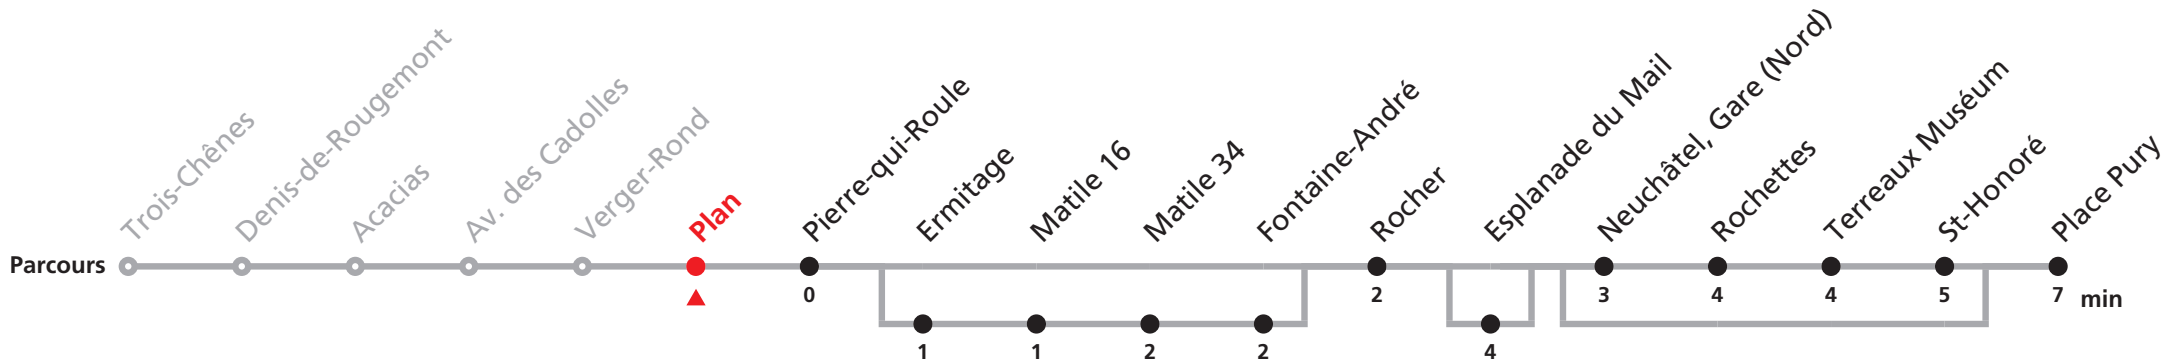

109 Trois-Chênes - Gare (Nord) - Place Pury

Valable dès le 20.08.2018

Heure	Lu-Ve (Scolaires)	Lu-Ve (Vacances)	Samedi	Dimanche et JF
5	34 44 54c	31c 41 51c	41c	
6	04 14c 24 34c 44 54c	01 11c 21 31c 41 51c	01c 21c 41c	31c
7	04 14c 24d 34 44 54	01 11c 21 31 41 51	01c 21c 41c	01c 31c
8	04 14d 24 34 44 54	01 11 21 31 41 51	01c 11 21 31 41 51	01c 21c 41c
9	04 14 24 34 44 54	01 11 21 31 41 51	01 11 21 31 41 51	01c 21c 41c
10	04 14 24 34 44 54	01 11 21 31 41 51	01 11 21 31 41 51	01c 21c 41c
11	04 14 24 34 44 54	01 11 21 24 34 44 54	01 11 21 31 41 51	01c 21c 41c
12	04 14 24 29 34 44 54	04 14 24 34 44 54	01 11 21 31 41 51	01c 21c 41c
13	04 14 24a 24 34 44 54	04 14 24 34 44 54	01 11 21 31 41 51	01c 21c 41c
14	04 14 24 34 44 54	04 14 24 34 44 54	01 11 21 31 41 51	01c 21c 41c
15	04 14 24 34 39b 44 54	04 14 24 34 44 54	01 11 21 31 41 51	01c 21c 41c
16	04 14 24 34 44 54	04 14 24 34 44 54	01 11 21 31 41 51	01c 21c 41c
17	04 14 24 29b 34 44 54	04 14 24 34 44 54	01 11 21 31 41 51	01c 21c 41c
18	04 14 24 34 44 54	04 11 21 31 41 51	01 11 21 31 41 51c	01c 21c 41c
19	04 14 26c 46c	01 11 26c 46c	01 21c 41c	01c 21c 41c
20	06c 26c 46c	06c 26c 46c	01c 21c 41c	01c 21c 41c
21	06c 26c 46c	06c 26c 46c	01c 21c 41c	01c 21c 41c
22	09c 29c 49c	09c 29c 49c	01c 21c 49c	01c 21c 49c
23	19c 53c	19c 53c	19c 53c	19c 53c
0	27c	27c	27c	27c

Renseignements

- a : pas le mercredi
- b : pas le mercredi
- c : passe par Ermitage
- d : passe par Esplanade du Mail