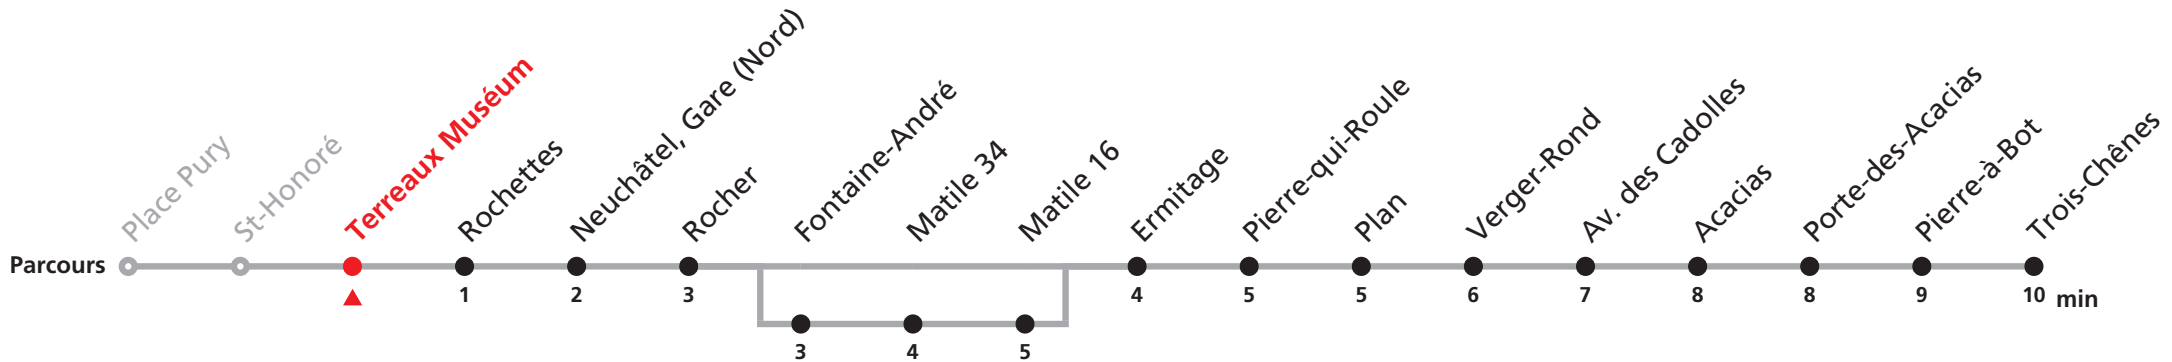

109 Place Pury - Gare (Nord) - Trois-Chênes

Valable dès le 20.08.2018

Heure	Lundi-Vendredi (Scolaires)	Lundi-Vendredi (Vacances)	Samedi	Dimanche et JF	Heure
5	16c 26 36c 46 56c	16c 26 36c 46 56c	21c 41c		5
6	06 16c 26 36c 46 56c	06 16c 26 36c 46 56c	01c 21c 41c	17c 32b 47c	6
7	06 16c 26 36 46 56	06 16c 26 36 46 56	01c 21c 41c 56c	02b 17c 32b 47c	7
8	06 16 26 36 46 56	06 16 26 36 46 56	06c 16 26 36 46 56	01c 21c 41c	8
9	06 16 26 36 46 56	06 16 26 36 46 56	06 16 26 36 46 56	01c 21c 41c	9
10	06 16 26 36 46 56	06 16 26 36 46 56	06 16 26 36 46 56	01c 21c 41c	10
11	06 16 26 36 46 56	06 16 26 36 46 56	06 16 26 36 46 56	01c 21c 41c	11
12	06 16 26 36 46 56	06 16 26 36 46 56	06 16 26 36 46 56	01c 21c 41c	12
13	06 07a 16 26 36 46 56	06 16 26 36 46 56	06 16 26 36 46 56	01c 21c 41c	13
14	06 16 26 36 46 56	06 16 26 36 46 56	06 16 26 36 46 56	01c 21c 41c	14
15	06 16 26 36 46 56	06 16 26 36 46 56	06 16 26 36 46 56	01c 21c 41c	15
16	06 16 26 36 46 56	06 16 26 36 46 56	06 16 26 36 46 56	01c 21c 41c	16
17	06 16 26 36 46 56	06 16 26 36 46 56	06 16 26 36 46 56	01c 21c 41c	17
18	06 16 26 36 46 56	06 16 26 36 46 56	06 16 26 36 46	01c 21c 41c	18
19	06c 21c 41c	06c 21c 41c	01c 21c 41c	01c 21c 41c	19
20	01c 21c 41c	01c 21c 41c	01c 21c 41c	01c 21c 41c	20
21	01c 21c 41c	01c 21c 41c	01c 21c 41c	01c 21c 41c	21
22	04c 34c 49b	04c 34c 49b	04c 34c 49b	04c 34c 49b	22
23	04c 19b 38c 49b	04c 19b 38c 49b	04c 19b 38c 49b	04c 19b 38c 49b	23
0	12c	12c	12c	12c	0

Renseignements

- a : pas le mercredi
- b : jusqu'à Neuchâtel, Gare (Nord)
- c : passe par Fontaine-André