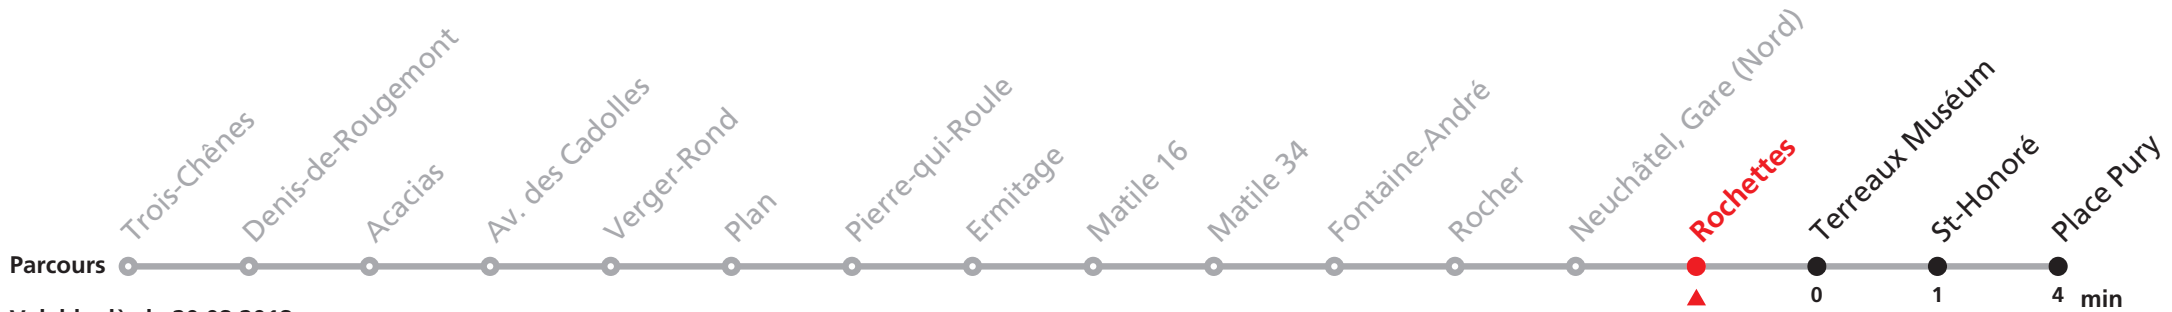

109 Trois-Chênes - Gare (Nord) - Place Pury

Valable dès le 20.08.2018

Heure	Lundi-Vendredi (Scolaires)	Lundi-Vendredi (Vacances)	Samedi	Dimanche et JF	Heure
5	38 48 59	36 45 56	46		5
6	08 19 28 39 48 59	05 16 25 36 45 56	06 26 46	36 44	6
7	08 19 32 38 48 58	05 16 25 35 45 55	06 26 46	06 14 36 44	7
8	08 22 28 38 48 58	05 15 25 35 45 55	06 15 25 35 45 55	06 26 46	8
9	08 18 28 38 48 58	05 15 25 35 45 55	05 15 25 35 45 55	06 26 46	9
10	08 18 28 38 48 58	05 15 25 35 45 55	05 15 25 35 45 55	06 26 46	10
11	08 18 28 38 48 58	05 15 25 28 38 48 58	05 15 25 35 45 55	06 26 46	11
12	08 18 28 33 38 48 58	08 18 28 38 48 58	05 15 25 35 45 55	06 26 46	12
13	08 18 28 38 48 58	08 18 28 38 48 58	05 15 25 35 45 55	06 26 46	13
14	08 18 28 38 48 58	08 18 28 38 48 58	05 15 25 35 45 55	06 26 46	14
15	08 18 28 38 43a 48 58	08 18 28 38 48 58	05 15 25 35 45 55	06 26 46	15
16	08 18 28 38 48 58	08 18 28 38 48 58	05 15 25 35 45 55	06 26 46	16
17	08 18 28 33a 38 48 58	08 18 28 38 48 58	05 15 25 35 45 55	06 26 46	17
18	08 18 28 38 48 58	08 15 25 35 45 55	05 15 25 35 45 56	06 26 46	18
19	08 18 31 51	05 15 31 51	05 26 46	06 26 46	19
20	11 31 51	11 31 51	06 26 46	06 26 46	20
21	11 31 51	11 31 51	06 26 46	06 26 46	21
22	14 34 54	14 34 54	06 26 54	06 26 54	22
23	06 24 36 58	06 24 36 58	06 24 36 58	06 24 36 58	23
0	06 32	06 32	06 32	06 32	0

Renseignements
a : pas le mercredi