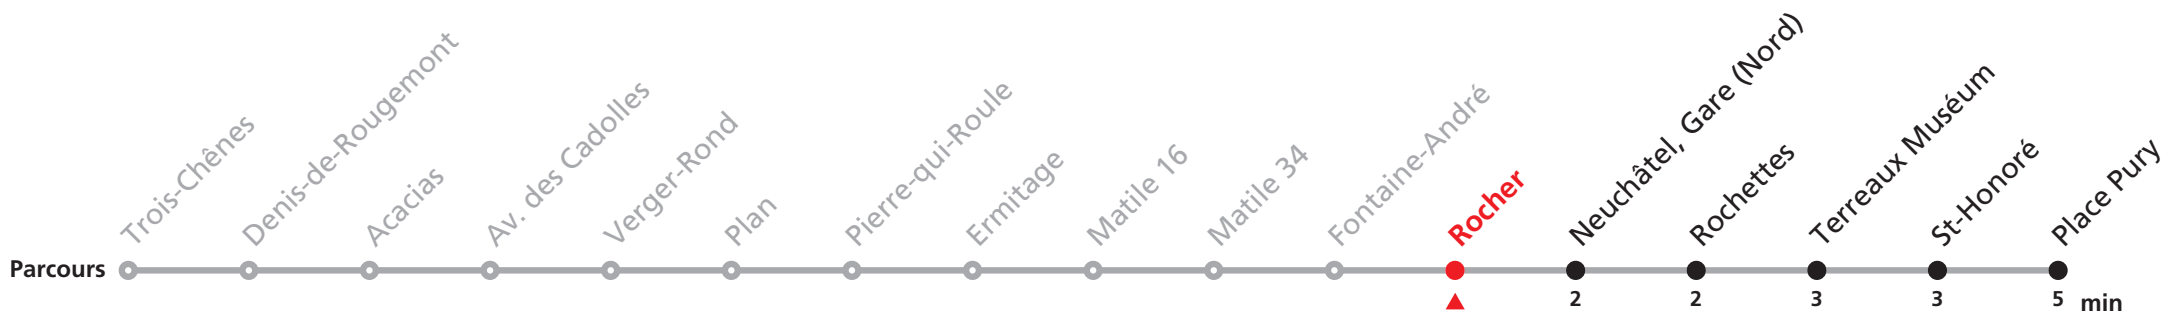

109 Trois-Chênes - Gare (Nord) - Place Pury

Heure	Lundi-Vendredi (Scolaires)	Lundi-Vendredi (Vacances)	Samedi	Dimanche et JF	Heure	Renseignements
5	56	33 53	43		5	
6	16 36 56	13 33 53	03 23 43	33	6	
7	16	13	03 23 43	03 33	7	
8			03	03 23 43	8	
9				03 23 43	9	
10				03 23 43	10	
11				03 23 43	11	
12				03 23 43	12	
13				03 23 43	13	
14				03 23 43	14	
15				03 23 43	15	
16				03 23 43	16	
17				03 23 43	17	
18			53	03 23 43	18	
19	28 48	28 48	23 43	03 23 43	19	
20	08 28 48	08 28 48	03 23 43	03 23 43	20	
21	08 28 48	08 28 48	03 23 43	03 23 43	21	
22	11 31 51	11 31 51	03 23 51	03 23 51	22	
23	21 55	21 55	21 55	21 55	23	
0	29	29	29	29	0	

109 Trois-Chênes - Gare (Nord) - Place Pury

Valable dès le 20.08.2018

Heure	Lundi-Vendredi (Scolaires)	Lundi-Vendredi (Vacances)	Samedi	Dimanche et JF	Heure	Renseignements
5	57	34 54	44		5	
6	17 37 57	14 34 54	04 24 44	34	6	
7	17	14	04 24 44	04 34	7	
8			04	04 24 44	8	
9				04 24 44	9	
10				04 24 44	10	
11				04 24 44	11	
12				04 24 44	12	
13				04 24 44	13	
14				04 24 44	14	
15				04 24 44	15	
16				04 24 44	16	
17				04 24 44	17	
18			54	04 24 44	18	
19	29 49	29 49	24 44	04 24 44	19	
20	09 29 49	09 29 49	04 24 44	04 24 44	20	
21	09 29 49	09 29 49	04 24 44	04 24 44	21	
22	12 32 52	12 32 52	04 24 52	04 24 52	22	
23	22 56	22 56	22 56	22 56	23	
0	30	30	30	30	0	