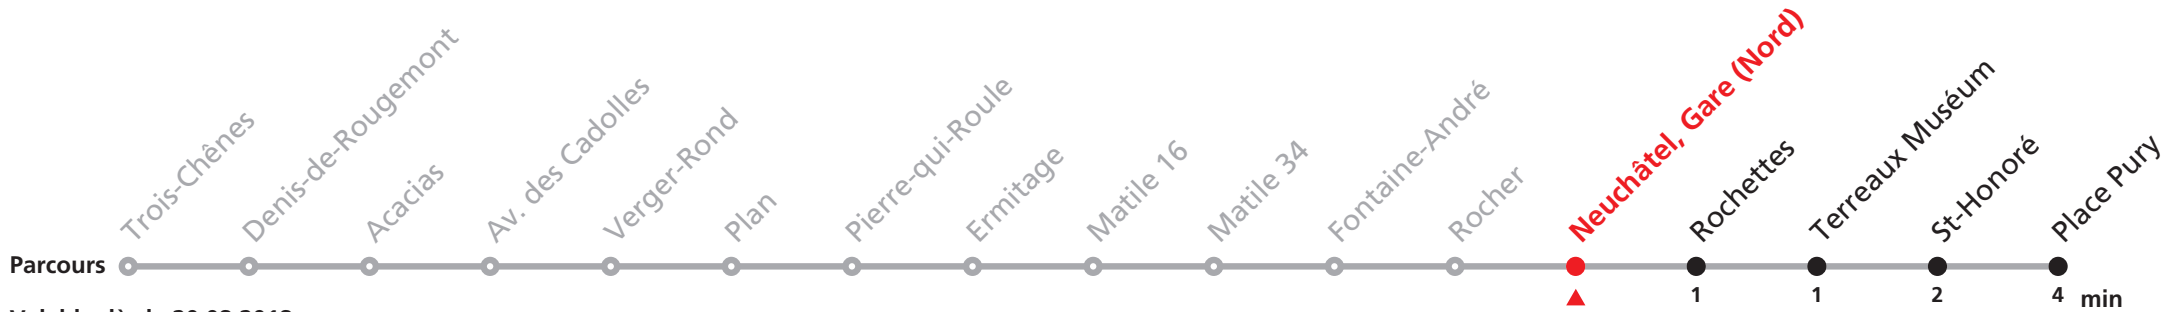

109 Trois-Chênes - Gare (Nord) - Place Pury

Heure	Lundi-Vendredi (Scolaires)	Lundi-Vendredi (Vacances)	Samedi	Dimanche et JF	Heure
5	37 47 58	35 44 55	45		5
6	07 18 27 38 47 59	04 15 24 35 44 56	05 25 45	35 43	6
7	07 19 32 37 47 57	04 16 24 34 44 54	05 25 45	05 13 35 43	7
8	07 22 27 37 47 57	04 14 24 34 44 54	05 14 24 34 44 54	05 25 45	8
9	07 17 27 37 47 57	04 14 24 34 44 54	04 14 24 34 44 54	05 25 45	9
10	07 17 27 37 47 57	04 14 24 34 44 54	04 14 24 34 44 54	05 25 45	10
11	07 17 27 37 47 57	04 14 24 27 37 47 57	04 14 24 34 44 54	05 25 45	11
12	07 17 27 32 37 47 57	07 17 27 37 47 57	04 14 24 34 44 54	05 25 45	12
13	07 17 27 37 47 57	07 17 27 37 47 57	04 14 24 34 44 54	05 25 45	13
14	07 17 27 37 47 57	07 17 27 37 47 57	04 14 24 34 44 54	05 25 45	14
15	07 17 27 37 42a 47 57	07 17 27 37 47 57	04 14 24 34 44 54	05 25 45	15
16	07 17 27 37 47 57	07 17 27 37 47 57	04 14 24 34 44 54	05 25 45	16
17	07 17 27 32a 37 47 57	07 17 27 37 47 57	04 14 24 34 44 54	05 25 45	17
18	07 17 27 37 47 57	07 14 24 34 44 54	04 14 24 34 44 55	05 25 45	18
19	07 17 30 50	04 14 30 50	04 25 45	05 25 45	19
20	10 30 50	10 30 50	05 25 45	05 25 45	20
21	10 30 50	10 30 50	05 25 45	05 25 45	21
22	13 33 53	13 33 53	05 25 53	05 25 53	22
23	05 23 35 57	05 23 35 57	05 23 35 57	05 23 35 57	23
0	05 31	05 31	05 31	05 31	0

Renseignements
a : pas le mercredi