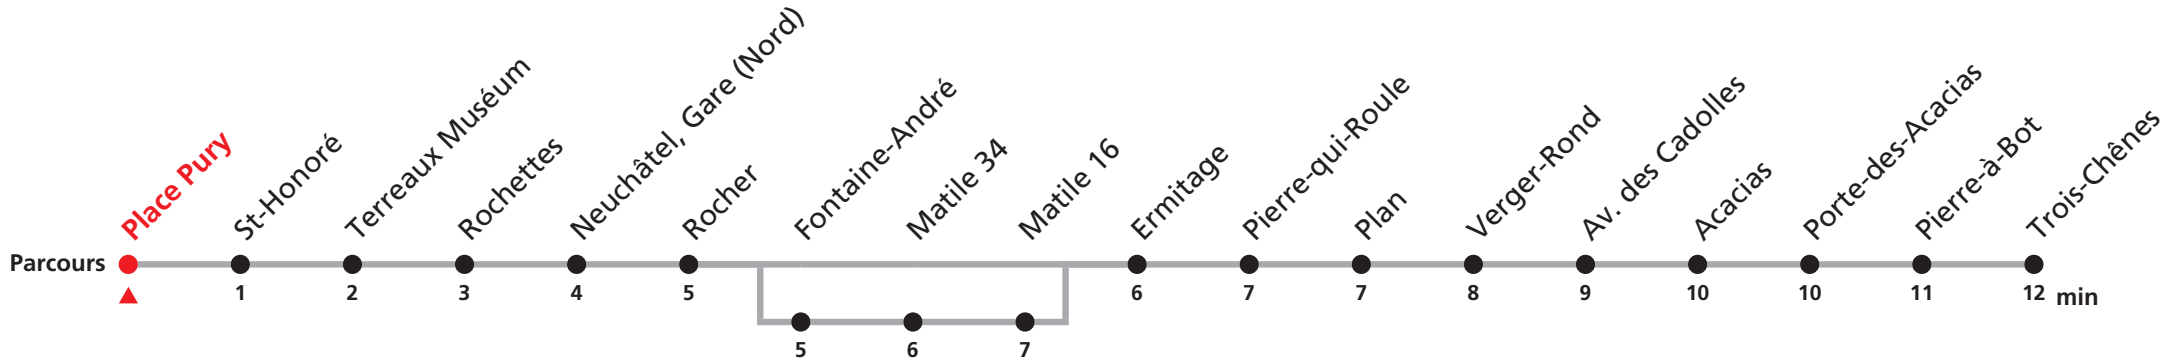

109 Place Pury - Gare (Nord) - Trois-Chênes

Valable dès le 20.08.2018

Heure	Lundi-Vendredi (Scolaires)	Lundi-Vendredi (Vacances)	Samedi	Dimanche et JF
5	14c 24 34c 44 54c	14c 24 34c 44 54c	19c 39c 59c	
6	04 14c 24 34c 44 54c	04 14c 24 34c 44 54c	19c 39c 59c	15c 30b 45c
7	04 14c 24 34 44 54	04 14c 24 34 44 54	19c 39c 54c	00b 15c 30b 45c 59c
8	04 14 24 34 44 54	04 14 24 34 44 54	04c 14 24 34 44 54	19c 39c 59c
9	04 14 24 34 44 54	04 14 24 34 44 54	04 14 24 34 44 54	19c 39c 59c
10	04 14 24 34 44 54	04 14 24 34 44 54	04 14 24 34 44 54	19c 39c 59c
11	04 14 24 34 44 54	04 14 24 34 44 54	04 14 24 34 44 54	19c 39c 59c
12	04 14 24 34 44 54	04 14 24 34 44 54	04 14 24 34 44 54	19c 39c 59c
13	04 05a 14 24 34 44 54	04 14 24 34 44 54	04 14 24 34 44 54	19c 39c 59c
14	04 14 24 34 44 54	04 14 24 34 44 54	04 14 24 34 44 54	19c 39c 59c
15	04 14 24 34 44 54	04 14 24 34 44 54	04 14 24 34 44 54	19c 39c 59c
16	04 14 24 34 44 54	04 14 24 34 44 54	04 14 24 34 44 54	19c 39c 59c
17	04 14 24 34 44 54	04 14 24 34 44 54	04 14 24 34 44 54	19c 39c 59c
18	04 14 24 34 44 54	04 14 24 34 44 54	04 14 24 34 44 59c	19c 39c 59c
19	04c 19c 39c 59c	04c 19c 39c 59c	19c 39c 59c	19c 39c 59c
20	19c 39c 59c	19c 39c 59c	19c 39c 59c	19c 39c 59c
21	19c 39c	19c 39c	19c 39c	19c 39c
22	02c 32c 47b	02c 32c 47b	02c 32c 47b	02c 32c 47b
23	02c 17b 36c 47b	02c 17b 36c 47b	02c 17b 36c 47b	02c 17b 36c 47b
0	10c	10c	10c	10c