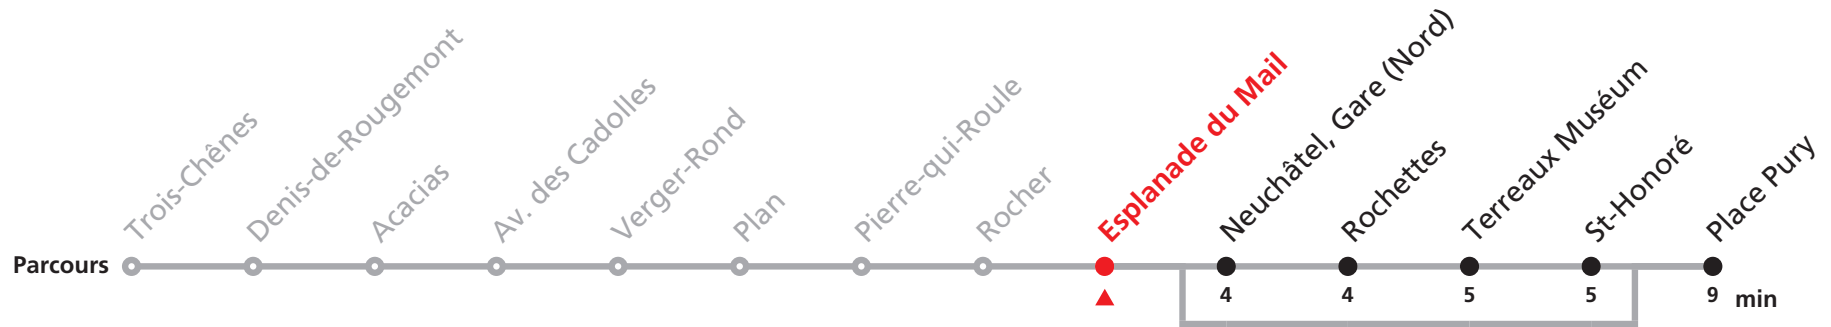

109 Trois-Chênes - Gare (Nord) - Place Pury

Valable dès le 20.08.2018

Heure	Lundi-Vendredi (Scolaires)	Lundi-Vendredi (Vacances)	Samedi	Dimanche et JF	Heure	Renseignements
5	57	34 54	44		5	
6	17 37 57	14 34 54	04 24 44	34	6	
7	17	14	04 24 44	04 34	7	
8			04	04 24 44	8	
9				04 24 44	9	
10				04 24 44	10	
11				04 24 44	11	
12				04 24 44	12	
13				04 24 44	13	
14				04 24 44	14	
15				04 24 44	15	
16				04 24 44	16	
17				04 24 44	17	
18			54	04 24 44	18	
19	29 49	29 49	24 44	04 24 44	19	
20	09 29 49	09 29 49	04 24 44	04 24 44	20	
21	09 29 49	09 29 49	04 24 44	04 24 44	21	
22	12 32 52	12 32 52	04 24 52	04 24 52	22	
23	22 56	22 56	22 56	22 56	23	
0	30	30	30	30	0	

109 Trois-Chênes - Gare (Nord) - Place Pury

Valable dès le 20.08.2018

Heure	Lu-Ve (Scolaires)	Lu-Ve (Vacances)	Samedi	Dimanche et JF	Heure
5	36 46	43			5
6	06 26 46	03 23 43			6
7	06 26 ^c 36 46 56	03 23 33 43 53			7
8	06 16 ^c 26 36 46 56	03 13 23 33 43 53	13 23 33 43 53		8
9	06 16 26 36 46 56	03 13 23 33 43 53	03 13 23 33 43 53		9
10	06 16 26 36 46 56	03 13 23 33 43 53	03 13 23 33 43 53		10
11	06 16 26 36 46 56	03 13 23 26 36 46 56	03 13 23 33 43 53		11
12	06 16 26 31 36 46 56	06 16 26 36 46 56	03 13 23 33 43 53		12
13	06 16 25 ^a 26 36 46 56	06 16 26 36 46 56	03 13 23 33 43 53		13
14	06 16 26 36 46 56	06 16 26 36 46 56	03 13 23 33 43 53		14
15	06 16 26 36 41 ^b 46 56	06 16 26 36 46 56	03 13 23 33 43 53		15
16	06 16 26 36 46 56	06 16 26 36 46 56	03 13 23 33 43 53		16
17	06 16 26 31 ^b 36 46 56	06 16 26 36 46 56	03 13 23 33 43 53		17
18	06 16 26 36 46 56	06 13 23 33 43 53	03 13 23 33 43		18
19	06 16	03 13	03		19

Renseignements

- a : pas le mercredi
- 6 passe par Esplanade du Mail, et
- 7 ne passe pas par Neuchâtel, Gare (Nord)
- b : pas le mercredi
- c : passe par Esplanade du Mail

109 Trois-Chênes - Gare (Nord) - Place Pury