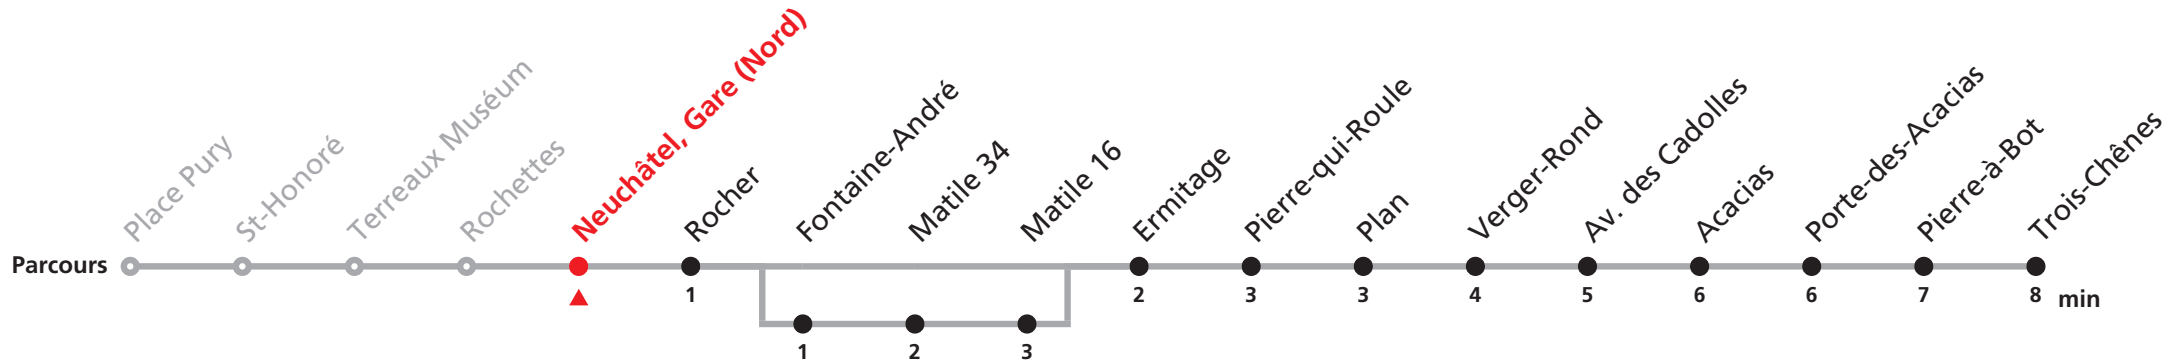

109 Place Pury - Gare (Nord) - Trois-Chênes

Valable dès le 20.08.2018

Heure	Lundi-Vendredi (Scolaires)	Lundi-Vendredi (Vacances)	Samedi	Dimanche et JF	Heure
5	18b 28 38b 48 58b	18b 28 38b 48 58b	23b 43b		5
6	08 18b 28 38b 48 58b	08 18b 28 38b 48 58b	03b 23b 43b	19b 49b	6
7	08 18b 28 38 48 58	08 18b 28 38 48 58	03b 23b 43b 58b	19b 49b	7
8	08 18 28 38 48 58	08 18 28 38 48 58	08b 18 28 38 48 58	03b 23b 43b	8
9	08 18 28 38 48 58	08 18 28 38 48 58	08 18 28 38 48 58	03b 23b 43b	9
10	08 18 28 38 48 58	08 18 28 38 48 58	08 18 28 38 48 58	03b 23b 43b	10
11	08 18 28 38 48 58	08 18 28 38 48 58	08 18 28 38 48 58	03b 23b 43b	11
12	08 18 28 38 48 58	08 18 28 38 48 58	08 18 28 38 48 58	03b 23b 43b	12
13	08 09a 18 28 38 48 58	08 18 28 38 48 58	08 18 28 38 48 58	03b 23b 43b	13
14	08 18 28 38 48 58	08 18 28 38 48 58	08 18 28 38 48 58	03b 23b 43b	14
15	08 18 28 38 48 58	08 18 28 38 48 58	08 18 28 38 48 58	03b 23b 43b	15
16	08 18 28 38 48 58	08 18 28 38 48 58	08 18 28 38 48 58	03b 23b 43b	16
17	08 18 28 38 48 58	08 18 28 38 48 58	08 18 28 38 48 58	03b 23b 43b	17
18	08 18 28 38 48 58	08 18 28 38 48 58	08 18 28 38 48	03b 23b 43b	18
19	08b 23b 43b	08b 23b 43b	03b 23b 43b	03b 23b 43b	19
20	03b 23b 43b	03b 23b 43b	03b 23b 43b	03b 23b 43b	20
21	03b 23b 43b	03b 23b 43b	03b 23b 43b	03b 23b 43b	21
22	06b 36b	06b 36b	06b 36b	06b 36b	22
23	06b 40b	06b 40b	06b 40b	06b 40b	23
0	14b	14b	14b	14b	0

Renseignements

- a : pas le mercredi
- b : passe par Fontaine-André