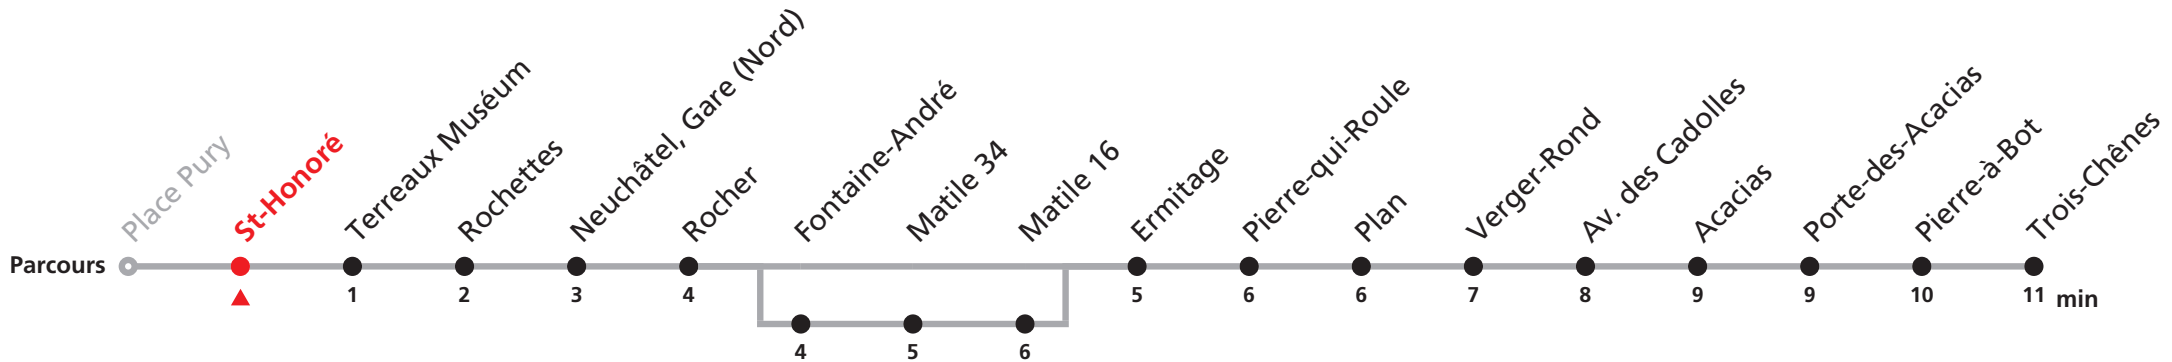

109 Place Pury - Gare (Nord) - Trois-Chênes

Valable dès le 20.08.2018

Heure	Lundi-Vendredi (Scolaires)	Lundi-Vendredi (Vacances)	Samedi	Dimanche et JF	Heure
5	15c 25 35c 45 55c	15c 25 35c 45 55c	20c 40c		5
6	05 15c 25 35c 45 55c	05 15c 25 35c 45 55c	00c 20c 40c	16c 31b 46c	6
7	05 15c 25 35 45 55	05 15c 25 35 45 55	00c 20c 40c 55c	01b 16c 31b 46c	7
8	05 15 25 35 45 55	05 15 25 35 45 55	05c 15 25 35 45 55	00c 20c 40c	8
9	05 15 25 35 45 55	05 15 25 35 45 55	05 15 25 35 45 55	00c 20c 40c	9
10	05 15 25 35 45 55	05 15 25 35 45 55	05 15 25 35 45 55	00c 20c 40c	10
11	05 15 25 35 45 55	05 15 25 35 45 55	05 15 25 35 45 55	00c 20c 40c	11
12	05 15 25 35 45 55	05 15 25 35 45 55	05 15 25 35 45 55	00c 20c 40c	12
13	05 06a 15 25 35 45 55	05 15 25 35 45 55	05 15 25 35 45 55	00c 20c 40c	13
14	05 15 25 35 45 55	05 15 25 35 45 55	05 15 25 35 45 55	00c 20c 40c	14
15	05 15 25 35 45 55	05 15 25 35 45 55	05 15 25 35 45 55	00c 20c 40c	15
16	05 15 25 35 45 55	05 15 25 35 45 55	05 15 25 35 45 55	00c 20c 40c	16
17	05 15 25 35 45 55	05 15 25 35 45 55	05 15 25 35 45 55	00c 20c 40c	17
18	05 15 25 35 45 55	05 15 25 35 45 55	05 15 25 35 45	00c 20c 40c	18
19	05c 20c 40c	05c 20c 40c	00c 20c 40c	00c 20c 40c	19
20	00c 20c 40c	00c 20c 40c	00c 20c 40c	00c 20c 40c	20
21	00c 20c 40c	00c 20c 40c	00c 20c 40c	00c 20c 40c	21
22	03c 33c 48b	03c 33c 48b	03c 33c 48b	03c 33c 48b	22
23	03c 18b 37c 48b	03c 18b 37c 48b	03c 18b 37c 48b	03c 18b 37c 48b	23
0	11c	11c	11c	11c	0

Renseignements

- a : pas le mercredi
- b : jusqu'à Neuchâtel, Gare (Nord)
- c : passe par Fontaine-André