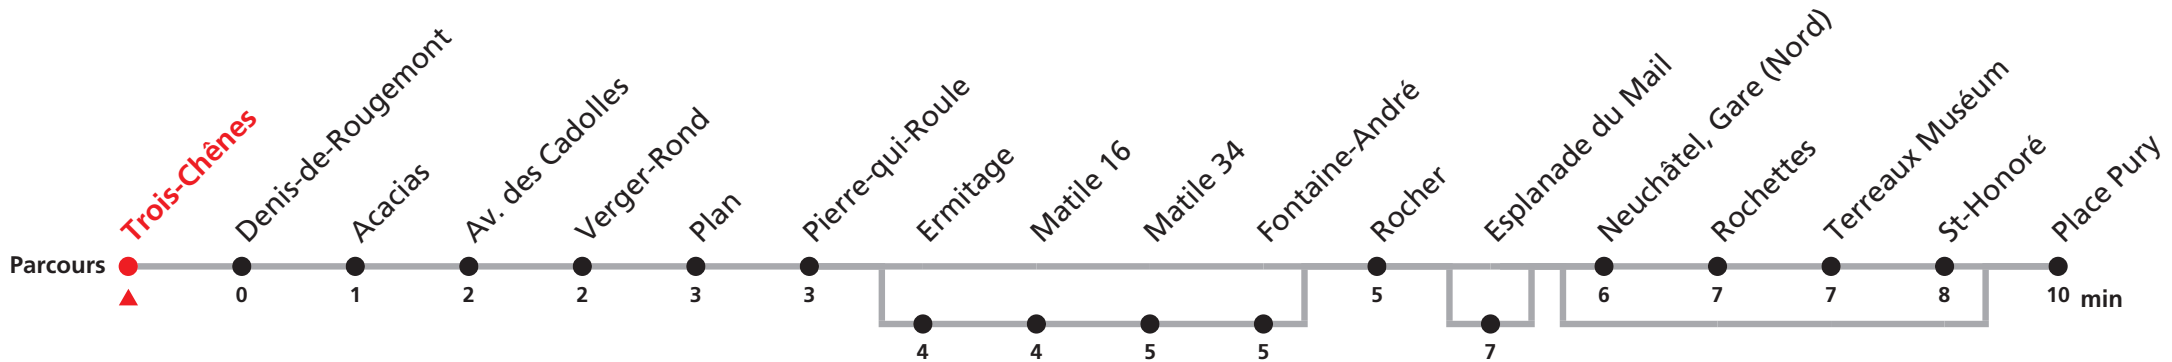

109 Trois-Chênes - Gare (Nord) - Place Pury

Valable dès le 20.08.2018

Heure	Lu-Ve (Scolaires)	Lu-Ve (Vacances)	Samedi	Dimanche et JF	Heure
5	31 41 51c	28c 38 48c 58	38c 58c		5
6	01 11c 21 31c 41 51c	08c 18 28c 38 48c 58	18c 38c 58c	28c 58c	6
7	01 11c 21d 31 41 51	08c 18 28 38 48 58	18c 38c 58c	28c 58c	7
8	01 11d 21 31 41 51	08 18 28 38 48 58	08 18 28 38 48 58	18c 38c 58c	8
9	01 11 21 31 41 51	08 18 28 38 48 58	08 18 28 38 48 58	18c 38c 58c	9
10	01 11 21 31 41 51	08 18 28 38 48 58	08 18 28 38 48 58	18c 38c 58c	10
11	01 11 21 31 41 51	08 18 21 31 41 51	08 18 28 38 48 58	18c 38c 58c	11
12	01 11 21 26 31 41 51	01 11 21 31 41 51	08 18 28 38 48 58	18c 38c 58c	12
13	01 11 21a 21 31 41 51	01 11 21 31 41 51	08 18 28 38 48 58	18c 38c 58c	13
14	01 11 21 31 41 51	01 11 21 31 41 51	08 18 28 38 48 58	18c 38c 58c	14
15	01 11 21 31 36b 41 51	01 11 21 31 41 51	08 18 28 38 48 58	18c 38c 58c	15
16	01 11 21 31 41 51	01 11 21 31 41 51	08 18 28 38 48 58	18c 38c 58c	16
17	01 11 21 26b 31 41 51	01 11 21 31 41 51	08 18 28 38 48 58	18c 38c 58c	17
18	01 11 21 31 41 51	01 08 18 28 38 48 58	08 18 28 38 48c 58	18c 38c 58c	18
19	01 11 23c 43c	08 23c 43c	18c 38c 58c	18c 38c 58c	19
20	03c 23c 43c	03c 23c 43c	18c 38c 58c	18c 38c 58c	20
21	03c 23c 43c	03c 23c 43c	18c 38c 58c	18c 38c 58c	21
22	06c 26c 46c	06c 26c 46c	18c 46c	18c 46c	22
23	16c 50c	16c 50c	16c 50c	16c 50c	23
0	24c	24c	24c	24c	0

Renseignements

- a : pas le mercredi
- b : pas le mercredi
- c : passe par Ermitage
- d : passe par Esplanade du Mail