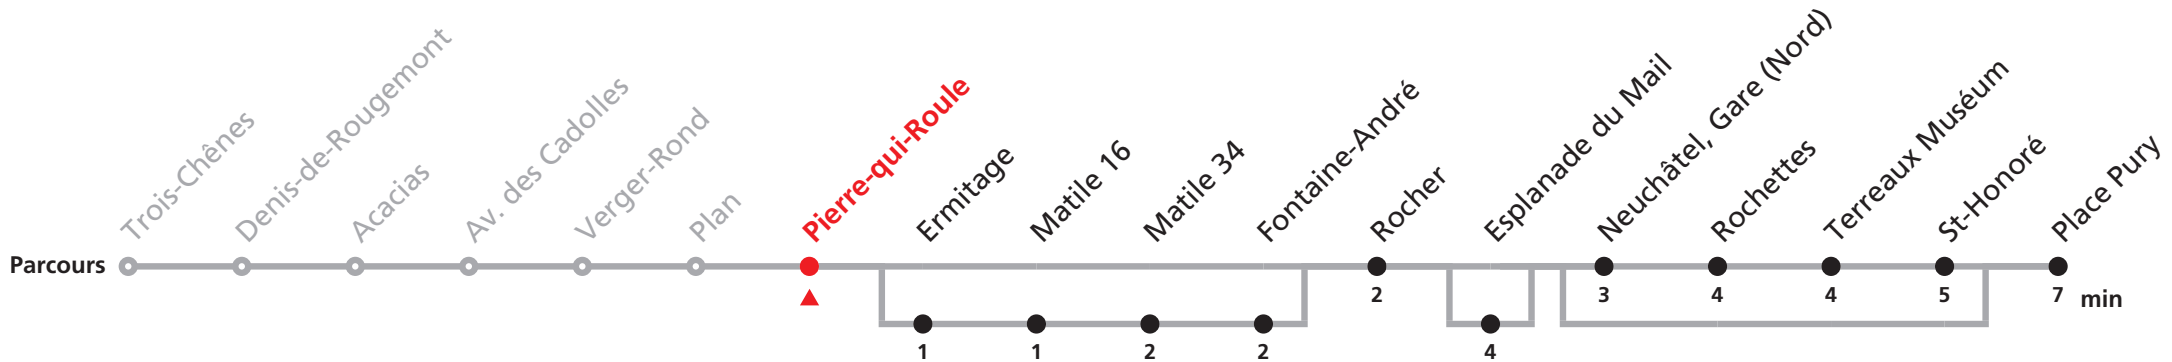

109 Trois-Chênes - Gare (Nord) - Place Pury

Valable dès le 20.08.2018

Heure	Lu-Ve (Scolaires)	Lu-Ve (Vacances)	Samedi	Dimanche et JF	Heure
5	34 44 54c	31c 41 51c	41c		5
6	04 14c 24 34c 44 54c	01 11c 21 31c 41 51c	01c 21c 41c	31c	6
7	04 14c 24d 34 44 54	01 11c 21 31 41 51	01c 21c 41c	01c 31c	7
8	04 14d 24 34 44 54	01 11 21 31 41 51	01c 11 21 31 41 51	01c 21c 41c	8
9	04 14 24 34 44 54	01 11 21 31 41 51	01 11 21 31 41 51	01c 21c 41c	9
10	04 14 24 34 44 54	01 11 21 31 41 51	01 11 21 31 41 51	01c 21c 41c	10
11	04 14 24 34 44 54	01 11 21 24 34 44 54	01 11 21 31 41 51	01c 21c 41c	11
12	04 14 24 29 34 44 54	04 14 24 34 44 54	01 11 21 31 41 51	01c 21c 41c	12
13	04 14 24a 24 34 44 54	04 14 24 34 44 54	01 11 21 31 41 51	01c 21c 41c	13
14	04 14 24 34 44 54	04 14 24 34 44 54	01 11 21 31 41 51	01c 21c 41c	14
15	04 14 24 34 39b 44 54	04 14 24 34 44 54	01 11 21 31 41 51	01c 21c 41c	15
16	04 14 24 34 44 54	04 14 24 34 44 54	01 11 21 31 41 51	01c 21c 41c	16
17	04 14 24 29b 34 44 54	04 14 24 34 44 54	01 11 21 31 41 51	01c 21c 41c	17
18	04 14 24 34 44 54	04 11 21 31 41 51	01 11 21 31 41 51c	01c 21c 41c	18
19	04 14 26c 46c	01 11 26c 46c	01 21c 41c	01c 21c 41c	19
20	06c 26c 46c	06c 26c 46c	01c 21c 41c	01c 21c 41c	20
21	06c 26c 46c	06c 26c 46c	01c 21c 41c	01c 21c 41c	21
22	09c 29c 49c	09c 29c 49c	01c 21c 49c	01c 21c 49c	22
23	19c 53c	19c 53c	19c 53c	19c 53c	23
0	27c	27c	27c	27c	0

Renseignements

- a : pas le mercredi
- b : pas le mercredi
- c : passe par Ermitage
- d : passe par Esplanade du Mail