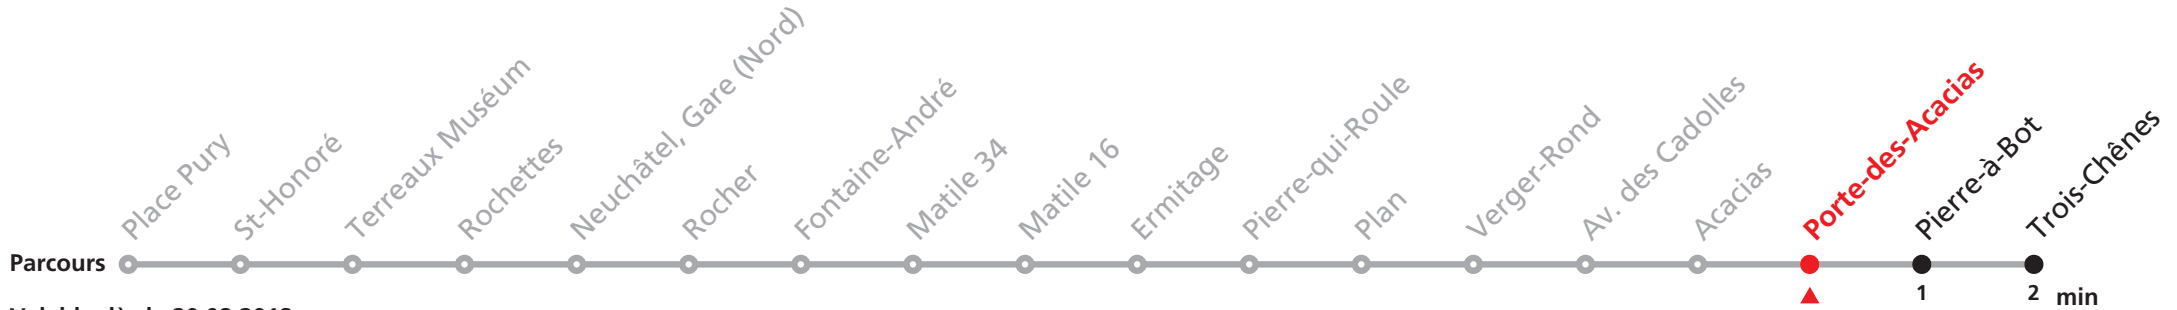

109 Place Pury - Gare (Nord) - Trois-Chênes

Valable dès le 20.08.2018

Heure	Lundi-Vendredi (Scolaires)	Lundi-Vendredi (Vacances)	Samedi	Dimanche et JF	Heure	Renseignements
5	26 34 46 54	26 34 46 54	30 50		5	a : pas le mercredi
6	06 14 26 34 46 54	06 14 26 34 46 54	10 30 50	26 56	6	
7	06 14 26 34 44 54	06 14 26 34 44 54	11 31 51	26 56	7	
8	04 14 24 34 44 54	04 14 24 34 44 54	06 16 24 34 44 54	10 31 51	8	
9	04 14 24 34 44 54	04 14 24 34 44 54	04 14 24 34 44 54	11 31 51	9	
10	04 14 24 34 44 54	04 14 24 34 44 54	04 14 24 34 44 54	11 31 51	10	
11	04 14 24 32 34 44 54	04 14 24 34 44 54	04 14 24 34 44 54	11 31 51	11	
12	04 14 19 24 34 44 54	04 14 24 34 44 54	04 14 24 34 44 54	11 31 51	12	
13	04 14 15a 24 34 44 54	04 14 24 34 44 54	04 14 24 34 44 54	11 31 51	13	
14	04 14 24 34 44 54	04 14 24 34 44 54	04 14 24 34 44 54	11 31 51	14	
15	04 14 24 32a 34 44 54	04 14 24 34 44 54	04 14 24 34 44 54	11 31 51	15	
16	04 14 24 32a 34 44 54	04 14 24 34 44 54	04 14 24 34 44 54	11 31 51	16	
17	04 14 19a 24 34 44 54	04 14 24 34 44 54	04 14 24 34 44 54	11 31 51	17	
18	04 14 24 34 44 54	04 14 24 34 44 54	04 14 24 34 44 54	11 31 51	18	
19	04 15 31 50	04 16 31 50	11 31 50	11 31 51	19	
20	10 30 50	10 30 50	10 30 50	11 31 51	20	
21	10 30 50	10 30 50	10 30 50	11 31 51	21	
22	13 43	13 43	13 43	13 43	22	
23	13 47	13 47	13 47	13 47	23	
0	21	21	21	21	0