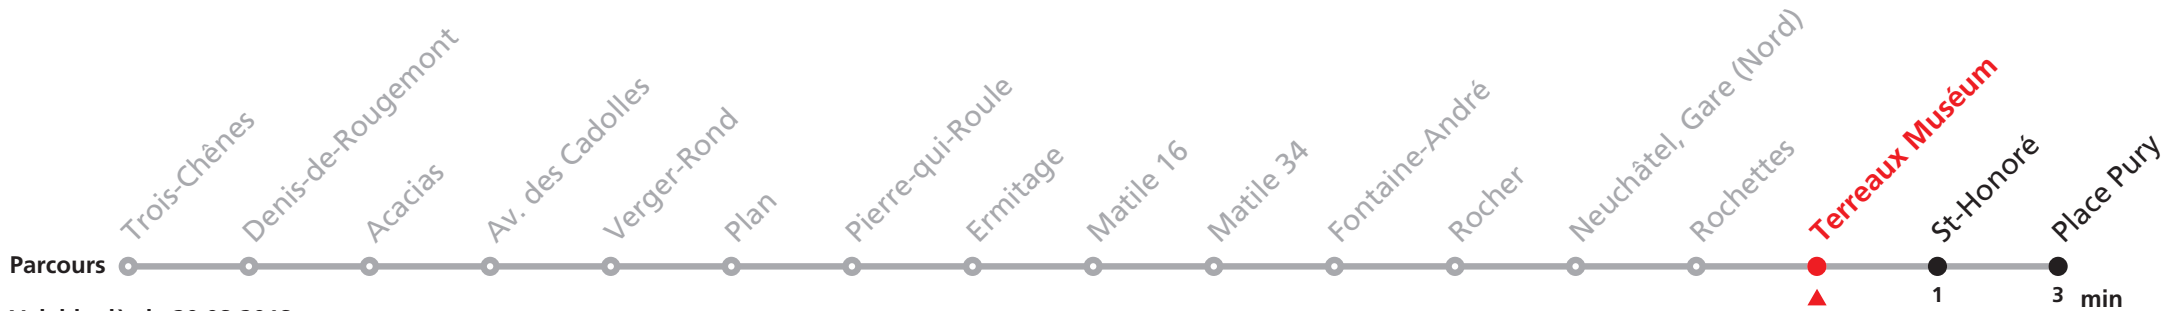

109 Trois-Chênes - Gare (Nord) - Place Pury

Heure	Lundi-Vendredi (Scolaires)	Lundi-Vendredi (Vacances)	Samedi	Dimanche et JF	Heure
5	38 48 59	36 45 56	46		5
6	08 19 28 39 48	05 16 25 36 45 57	06 26 46	36 44	6
7	00 08 20 33 38 48 58	05 17 25 35 45 55	06 26 46	06 14 36 44	7
8	08 23 28 38 48 58	05 15 25 35 45 55	06 15 25 35 45 55	06 26 46	8
9	08 18 28 38 48 58	05 15 25 35 45 55	05 15 25 35 45 55	06 26 46	9
10	08 18 28 38 48 58	05 15 25 35 45 55	05 15 25 35 45 55	06 26 46	10
11	08 18 28 38 48 58	05 15 25 28 38 48 58	05 15 25 35 45 55	06 26 46	11
12	08 18 28 33 38 48 58	08 18 28 38 48 58	05 15 25 35 45 55	06 26 46	12
13	08 18 28 38 48 58	08 18 28 38 48 58	05 15 25 35 45 55	06 26 46	13
14	08 18 28 38 48 58	08 18 28 38 48 58	05 15 25 35 45 55	06 26 46	14
15	08 18 28 38 43a 48 58	08 18 28 38 48 58	05 15 25 35 45 55	06 26 46	15
16	08 18 28 38 48 58	08 18 28 38 48 58	05 15 25 35 45 55	06 26 46	16
17	08 18 28 33a 38 48 58	08 18 28 38 48 58	05 15 25 35 45 55	06 26 46	17
18	08 18 28 38 48 58	08 15 25 35 45 55	05 15 25 35 45 56	06 26 46	18
19	08 18 31 51	05 15 31 51	05 26 46	06 26 46	19
20	11 31 51	11 31 51	06 26 46	06 26 46	20
21	11 31 51	11 31 51	06 26 46	06 26 46	21
22	14 34 54	14 34 54	06 26 54	06 26 54	22
23	06 24 36 58	06 24 36 58	06 24 36 58	06 24 36 58	23
0	06 32	06 32	06 32	06 32	0

Renseignements
a : pas le mercredi