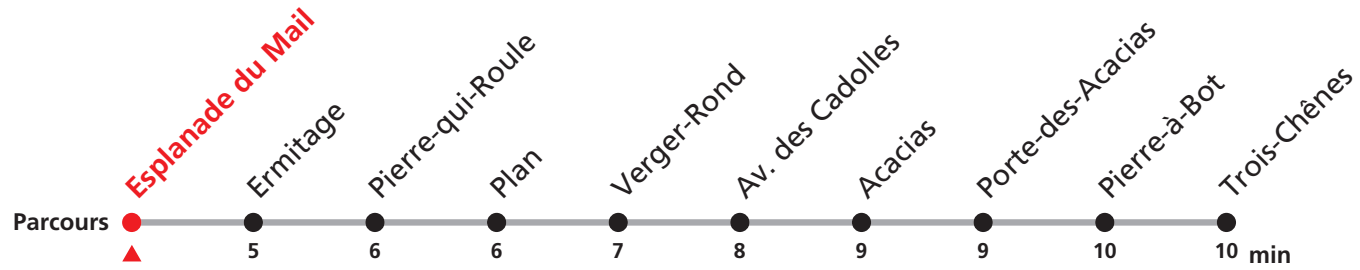

Renseignements

- a : pas le mercredi
- b : jusqu'à Neuchâtel, Gare (Nord)
- c : passe par Fontaine-André

109 Place Pury - Gare (Nord) - Trois-Chênes

Valable dès le 20.08.2018

Heure	Lundi-Vendredi (Scolaires)	Lundi-Vendredi (Vacances)	Samedi	Dimanche et JF	Heure
5	18b 28 38b 48 58b	18b 28 38b 48 58b	23b 43b		5
6	08 18b 28 38b 48 58b	08 18b 28 38b 48 58b	03b 23b 43b	19b 49b	6
7	08 18b 28 38 48 58	08 18b 28 38 48 58	03b 23b 43b 58b	19b 49b	7
8	08 18 28 38 48 58	08 18 28 38 48 58	08b 18 28 38 48 58	03b 23b 43b	8
9	08 18 28 38 48 58	08 18 28 38 48 58	08 18 28 38 48 58	03b 23b 43b	9
10	08 18 28 38 48 58	08 18 28 38 48 58	08 18 28 38 48 58	03b 23b 43b	10
11	08 18 28 38 48 58	08 18 28 38 48 58	08 18 28 38 48 58	03b 23b 43b	11
12	08 18 28 38 48 58	08 18 28 38 48 58	08 18 28 38 48 58	03b 23b 43b	12
13	08 09a 18 28 38 48 58	08 18 28 38 48 58	08 18 28 38 48 58	03b 23b 43b	13
14	08 18 28 38 48 58	08 18 28 38 48 58	08 18 28 38 48 58	03b 23b 43b	14
15	08 18 28 38 48 58	08 18 28 38 48 58	08 18 28 38 48 58	03b 23b 43b	15
16	08 18 28 38 48 58	08 18 28 38 48 58	08 18 28 38 48 58	03b 23b 43b	16
17	08 18 28 38 48 58	08 18 28 38 48 58	08 18 28 38 48 58	03b 23b 43b	17
18	08 18 28 38 48 58	08 18 28 38 48 58	08 18 28 38 48	03b 23b 43b	18
19	08b 23b 43b	08b 23b 43b	03b 23b 43b	03b 23b 43b	19
20	03b 23b 43b	03b 23b 43b	03b 23b 43b	03b 23b 43b	20
21	03b 23b 43b	03b 23b 43b	03b 23b 43b	03b 23b 43b	21
22	06b 36b	06b 36b	06b 36b	06b 36b	22
23	06b 40b	06b 40b	06b 40b	06b 40b	23
0	14b	14b	14b	14b	0

Renseignements

- a : pas le mercredi
- b : passe par Fontaine-André

109 Place Pury - Gare (Nord) - Trois-Chênes

Valable dès le 20.08.2018

Heure	Lundi-Vendredi (Scolaires)	Lundi-Vendredi (Vacances)	Samedi	Dimanche et JF	Heure
11	23				11
12	10				12
13					13
14					14
15	23a				15
16	23a				16
17	10a				17