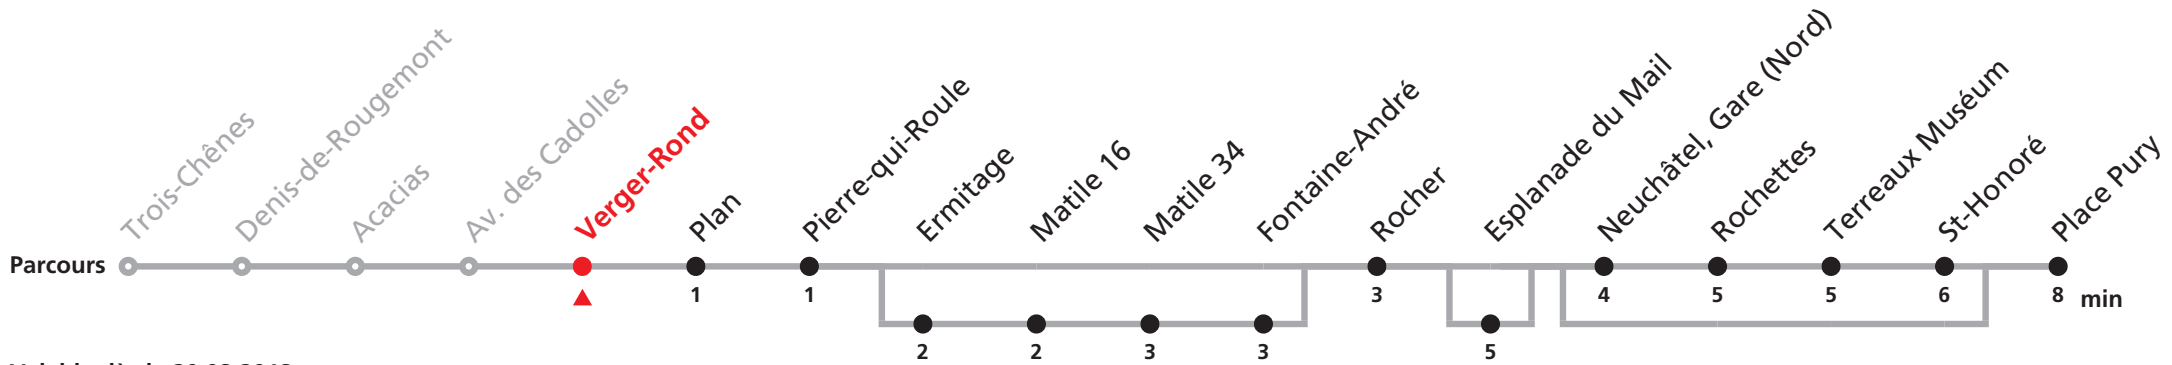

109 Trois-Chênes - Gare (Nord) - Place Pury

Valable dès le 20.08.2018

Heure	Lu-Ve (Scolaires)	Lu-Ve (Vacances)	Samedi	Dimanche et JF
5	33 43 53c	30c 40 50c	40c	
6	03 13c 23 33c 43 53c	00 10c 20 30c 40 50c	00c 20c 40c	30c
7	03 13c 23d 33 43 53	00 10c 20 30 40 50	00c 20c 40c	00c 30c
8	03 13d 23 33 43 53	00 10 20 30 40 50	00c 10 20 30 40 50	00c 20c 40c
9	03 13 23 33 43 53	00 10 20 30 40 50	00 10 20 30 40 50	00c 20c 40c
10	03 13 23 33 43 53	00 10 20 30 40 50	00 10 20 30 40 50	00c 20c 40c
11	03 13 23 33 43 53	00 10 20 23 33 43 53	00 10 20 30 40 50	00c 20c 40c
12	03 13 23 28 33 43 53	03 13 23 33 43 53	00 10 20 30 40 50	00c 20c 40c
13	03 13 23a 23 33 43 53	03 13 23 33 43 53	00 10 20 30 40 50	00c 20c 40c
14	03 13 23 33 43 53	03 13 23 33 43 53	00 10 20 30 40 50	00c 20c 40c
15	03 13 23 33 38b 43 53	03 13 23 33 43 53	00 10 20 30 40 50	00c 20c 40c
16	03 13 23 33 43 53	03 13 23 33 43 53	00 10 20 30 40 50	00c 20c 40c
17	03 13 23 28b 33 43 53	03 13 23 33 43 53	00 10 20 30 40 50	00c 20c 40c
18	03 13 23 33 43 53	03 10 20 30 40 50	00 10 20 30 40 50c	00c 20c 40c
19	03 13 25c 45c	00 10 25c 45c	00 20c 40c	00c 20c 40c
20	05c 25c 45c	05c 25c 45c	00c 20c 40c	00c 20c 40c
21	05c 25c 45c	05c 25c 45c	00c 20c 40c	00c 20c 40c
22	08c 28c 48c	08c 28c 48c	00c 20c 48c	00c 20c 48c
23	18c 52c	18c 52c	18c 52c	18c 52c
0	26c	26c	26c	26c

Renseignements

- a : pas le mercredi
- b : pas le mercredi
- c : passe par Ermitage
- d : passe par Esplanade du Mail