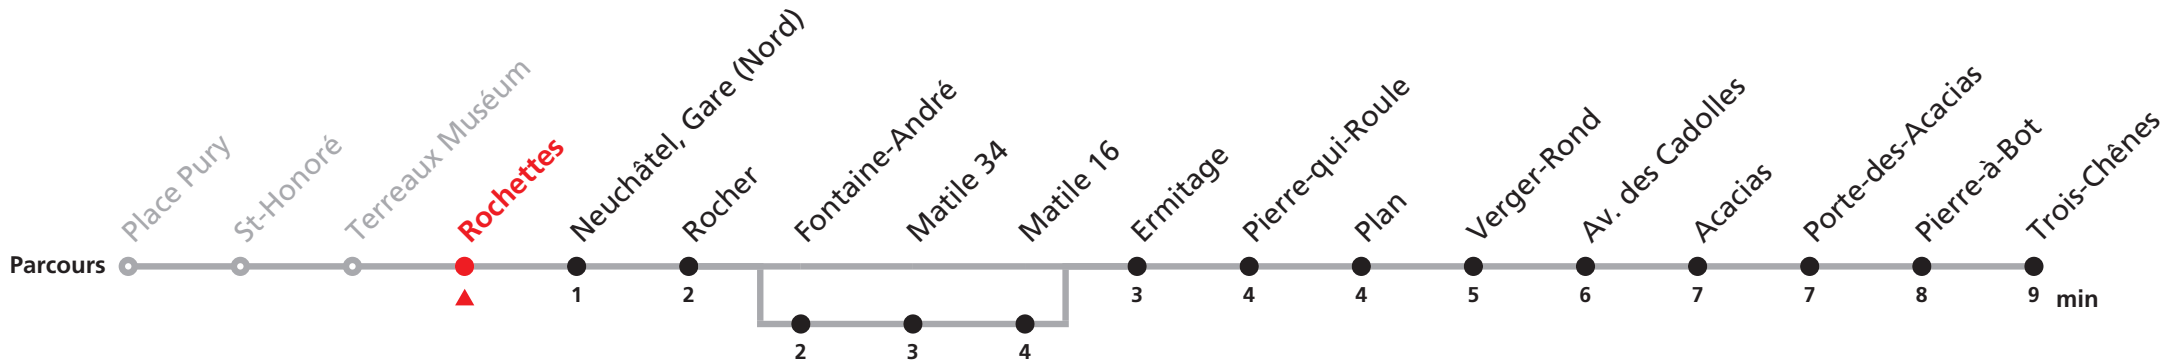

109 Place Pury - Gare (Nord) - Trois-Chênes

Valable dès le 20.08.2018

Heure	Lundi-Vendredi (Scolaires)	Lundi-Vendredi (Vacances)	Samedi	Dimanche et JF	Heure
5	17c 27 37c 47 57c	17c 27 37c 47 57c	22c 42c		5
6	07 17c 27 37c 47 57c	07 17c 27 37c 47 57c	02c 22c 42c	18c 33b 48c	6
7	07 17c 27 37 47 57	07 17c 27 37 47 57	02c 22c 42c 57c	03b 18c 33b 48c	7
8	07 17 27 37 47 57	07 17 27 37 47 57	07c 17 27 37 47 57	02c 22c 42c	8
9	07 17 27 37 47 57	07 17 27 37 47 57	07 17 27 37 47 57	02c 22c 42c	9
10	07 17 27 37 47 57	07 17 27 37 47 57	07 17 27 37 47 57	02c 22c 42c	10
11	07 17 27 37 47 57	07 17 27 37 47 57	07 17 27 37 47 57	02c 22c 42c	11
12	07 17 27 37 47 57	07 17 27 37 47 57	07 17 27 37 47 57	02c 22c 42c	12
13	07 08a 17 27 37 47 57	07 17 27 37 47 57	07 17 27 37 47 57	02c 22c 42c	13
14	07 17 27 37 47 57	07 17 27 37 47 57	07 17 27 37 47 57	02c 22c 42c	14
15	07 17 27 37 47 57	07 17 27 37 47 57	07 17 27 37 47 57	02c 22c 42c	15
16	07 17 27 37 47 57	07 17 27 37 47 57	07 17 27 37 47 57	02c 22c 42c	16
17	07 17 27 37 47 57	07 17 27 37 47 57	07 17 27 37 47 57	02c 22c 42c	17
18	07 17 27 37 47 57	07 17 27 37 47 57	07 17 27 37 47	02c 22c 42c	18
19	07c 22c 42c	07c 22c 42c	02c 22c 42c	02c 22c 42c	19
20	02c 22c 42c	02c 22c 42c	02c 22c 42c	02c 22c 42c	20
21	02c 22c 42c	02c 22c 42c	02c 22c 42c	02c 22c 42c	21
22	05c 35c 50b	05c 35c 50b	05c 35c 50b	05c 35c 50b	22
23	05c 20b 39c 50b	05c 20b 39c 50b	05c 20b 39c 50b	05c 20b 39c 50b	23
0	13c	13c	13c	13c	0

Renseignements

- a : pas le mercredi
- b : jusqu'à Neuchâtel, Gare (Nord)
- c : passe par Fontaine-André