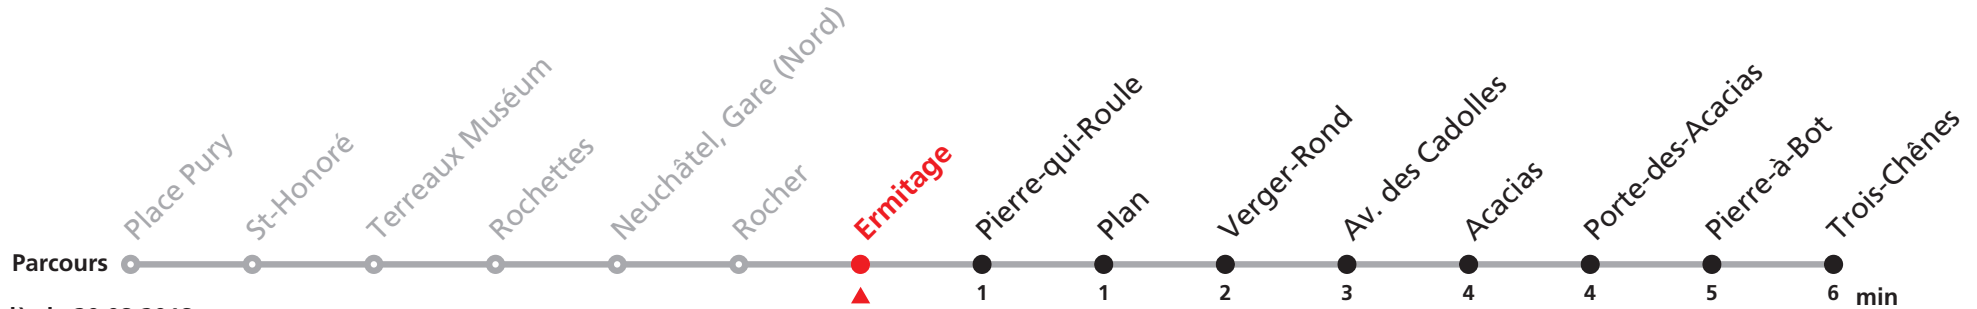

109 Place Pury - Gare (Nord) - Trois-Chênes

Heure	Lundi-Vendredi (Scolaires)	Lundi-Vendredi (Vacances)	Samedi	Dimanche et JF	Heure	Renseignements
5	21 41	21 41	26 46		5	
6	01 21 41	01 21 41	06 26 46	22 52	6	
7	01 21	01 21	06 26 46	22 52	7	
8			01 11	06 26 46	8	
9				06 26 46	9	
10				06 26 46	10	
11				06 26 46	11	
12				06 26 46	12	
13				06 26 46	13	
14				06 26 46	14	
15				06 26 46	15	
16				06 26 46	16	
17				06 26 46	17	
18				06 26 46	18	
19	11 26 46	11 26 46	06 26 46	06 26 46	19	
20	06 26 46	06 26 46	06 26 46	06 26 46	20	
21	06 26 46	06 26 46	06 26 46	06 26 46	21	
22	09 39	09 39	09 39	09 39	22	
23	09 43	09 43	09 43	09 43	23	
0	17	17	17	17	0	

109 Place Pury - Gare (Nord) - Trois-Chênes

Valable dès le 20.08.2018

Heure	Lundi-Vendredi (Scolaires)	Lundi-Vendredi (Vacances)	Samedi	Dimanche et JF	Heure	Renseignements
5	30 50	30 50			5	a : pas le mercredi
6	10 30 50	10 30 50			6	
7	10 30 40 50	10 30 40 50			7	
8	00 10 20 30 40 50	00 10 20 30 40 50	20 30 40 50		8	
9	00 10 20 30 40 50	00 10 20 30 40 50	00 10 20 30 40 50		9	
10	00 10 20 30 40 50	00 10 20 30 40 50	00 10 20 30 40 50		10	
11	00 10 20 28 30 40 50	00 10 20 30 40 50	00 10 20 30 40 50		11	
12	00 10 15 20 30 40 50	00 10 20 30 40 50	00 10 20 30 40 50		12	
13	00 10 11a 20 30 40 50	00 10 20 30 40 50	00 10 20 30 40 50		13	
14	00 10 20 30 40 50	00 10 20 30 40 50	00 10 20 30 40 50		14	
15	00 10 20 28a 30 40 50	00 10 20 30 40 50	00 10 20 30 40 50		15	
16	00 10 20 28a 30 40 50	00 10 20 30 40 50	00 10 20 30 40 50		16	
17	00 10 15a 20 30 40 50	00 10 20 30 40 50	00 10 20 30 40 50		17	
18	00 10 20 30 40 50	00 10 20 30 40 50	00 10 20 30 40 50		18	
19	00	00			19	