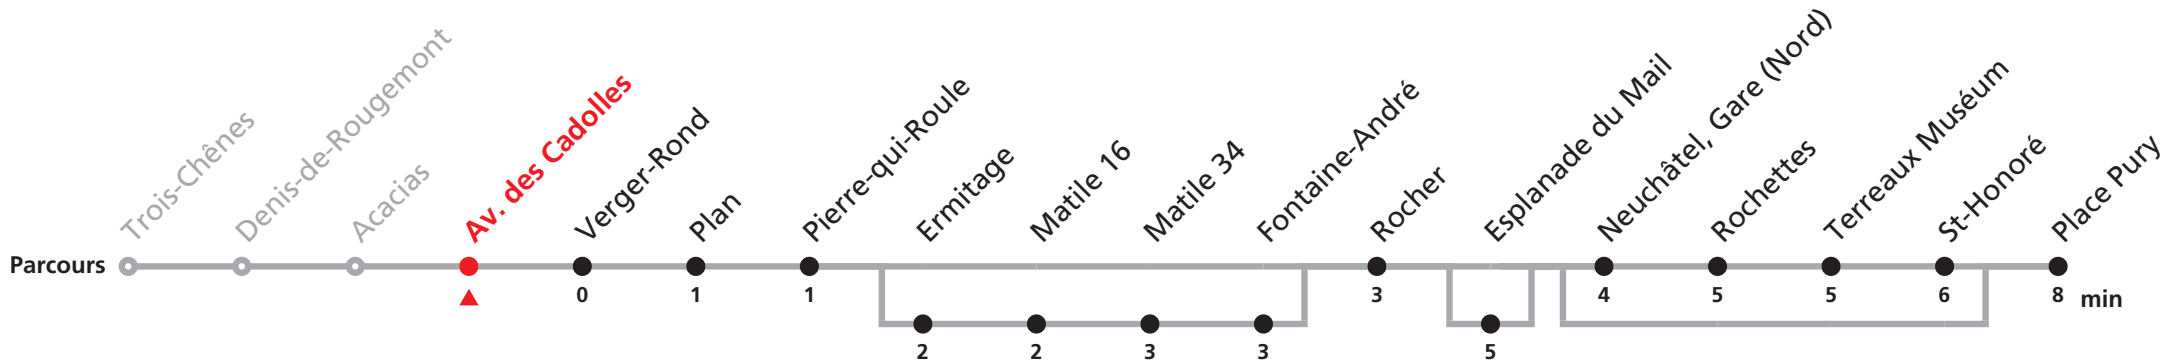

109 Trois-Chênes - Gare (Nord) - Place Pury

Valable dès le 20.08.2018

Heure	Lu-Ve (Scolaires)	Lu-Ve (Vacances)	Samedi	Dimanche et JF
5	33 43 53c	30c 40 50c	40c	
6	03 13c 23 33c 43 53c	00 10c 20 30c 40 50c	00c 20c 40c	30c
7	03 13c 23d 33 43 53	00 10c 20 30 40 50	00c 20c 40c	00c 30c
8	03 13d 23 33 43 53	00 10 20 30 40 50	00c 10 20 30 40 50	00c 20c 40c
9	03 13 23 33 43 53	00 10 20 30 40 50	00 10 20 30 40 50	00c 20c 40c
10	03 13 23 33 43 53	00 10 20 30 40 50	00 10 20 30 40 50	00c 20c 40c
11	03 13 23 33 43 53	00 10 20 23 33 43 53	00 10 20 30 40 50	00c 20c 40c
12	03 13 23 28 33 43 53	03 13 23 33 43 53	00 10 20 30 40 50	00c 20c 40c
13	03 13 23a 23 33 43 53	03 13 23 33 43 53	00 10 20 30 40 50	00c 20c 40c
14	03 13 23 33 43 53	03 13 23 33 43 53	00 10 20 30 40 50	00c 20c 40c
15	03 13 23 33 38b 43 53	03 13 23 33 43 53	00 10 20 30 40 50	00c 20c 40c
16	03 13 23 33 43 53	03 13 23 33 43 53	00 10 20 30 40 50	00c 20c 40c
17	03 13 23 28b 33 43 53	03 13 23 33 43 53	00 10 20 30 40 50	00c 20c 40c
18	03 13 23 33 43 53	03 10 20 30 40 50	00 10 20 30 40 50c	00c 20c 40c
19	03 13 25c 45c	00 10 25c 45c	00 20c 40c	00c 20c 40c
20	05c 25c 45c	05c 25c 45c	00c 20c 40c	00c 20c 40c
21	05c 25c 45c	05c 25c 45c	00c 20c 40c	00c 20c 40c
22	08c 28c 48c	08c 28c 48c	00c 20c 48c	00c 20c 48c
23	18c 52c	18c 52c	18c 52c	18c 52c
0	26c	26c	26c	26c

Renseignements

- a : pas le mercredi
- b : pas le mercredi
- c : passe par Ermitage
- d : passe par Esplanade du Mail