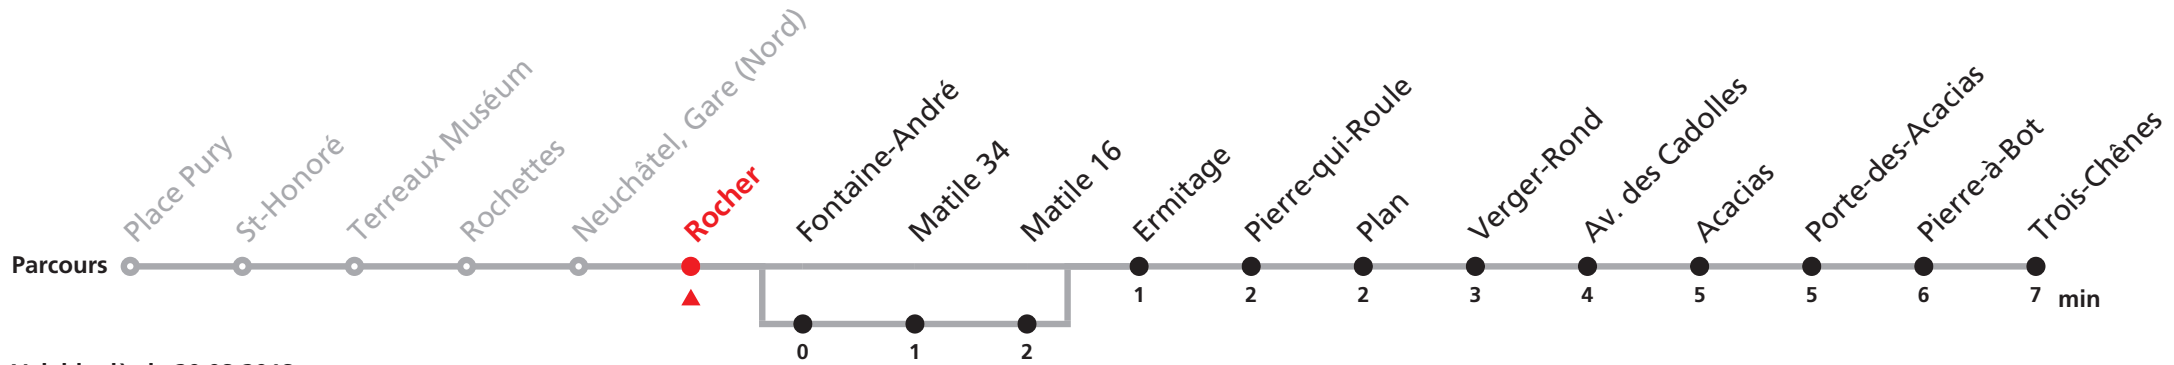

109 Place Pury - Gare (Nord) - Trois-Chênes

Valable dès le 20.08.2018

Heure	Lundi-Vendredi (Scolaires)	Lundi-Vendredi (Vacances)	Samedi	Dimanche et JF	Heure
5	19b 29 39b 49 59b	19b 29 39b 49 59b	24b 44b		5
6	09 19b 29 39b 49 59b	09 19b 29 39b 49 59b	04b 24b 44b	20b 50b	6
7	09 19b 29 39 49 59	09 19b 29 39 49 59	04b 24b 44b 59b	20b 50b	7
8	09 19 29 39 49 59	09 19 29 39 49 59	09b 19 29 39 49 59	04b 24b 44b	8
9	09 19 29 39 49 59	09 19 29 39 49 59	09 19 29 39 49 59	04b 24b 44b	9
10	09 19 29 39 49 59	09 19 29 39 49 59	09 19 29 39 49 59	04b 24b 44b	10
11	09 19 29 39 49 59	09 19 29 39 49 59	09 19 29 39 49 59	04b 24b 44b	11
12	09 19 29 39 49 59	09 19 29 39 49 59	09 19 29 39 49 59	04b 24b 44b	12
13	09 10a 19 29 39 49 59	09 19 29 39 49 59	09 19 29 39 49 59	04b 24b 44b	13
14	09 19 29 39 49 59	09 19 29 39 49 59	09 19 29 39 49 59	04b 24b 44b	14
15	09 19 29 39 49 59	09 19 29 39 49 59	09 19 29 39 49 59	04b 24b 44b	15
16	09 19 29 39 49 59	09 19 29 39 49 59	09 19 29 39 49 59	04b 24b 44b	16
17	09 19 29 39 49 59	09 19 29 39 49 59	09 19 29 39 49 59	04b 24b 44b	17
18	09 19 29 39 49 59	09 19 29 39 49 59	09 19 29 39 49	04b 24b 44b	18
19	09b 24b 44b	09b 24b 44b	04b 24b 44b	04b 24b 44b	19
20	04b 24b 44b	04b 24b 44b	04b 24b 44b	04b 24b 44b	20
21	04b 24b 44b	04b 24b 44b	04b 24b 44b	04b 24b 44b	21
22	07b 37b	07b 37b	07b 37b	07b 37b	22
23	07b 41b	07b 41b	07b 41b	07b 41b	23
0	15b	15b	15b	15b	0

Renseignements

- a : pas le mercredi
- b : passe par Fontaine-André