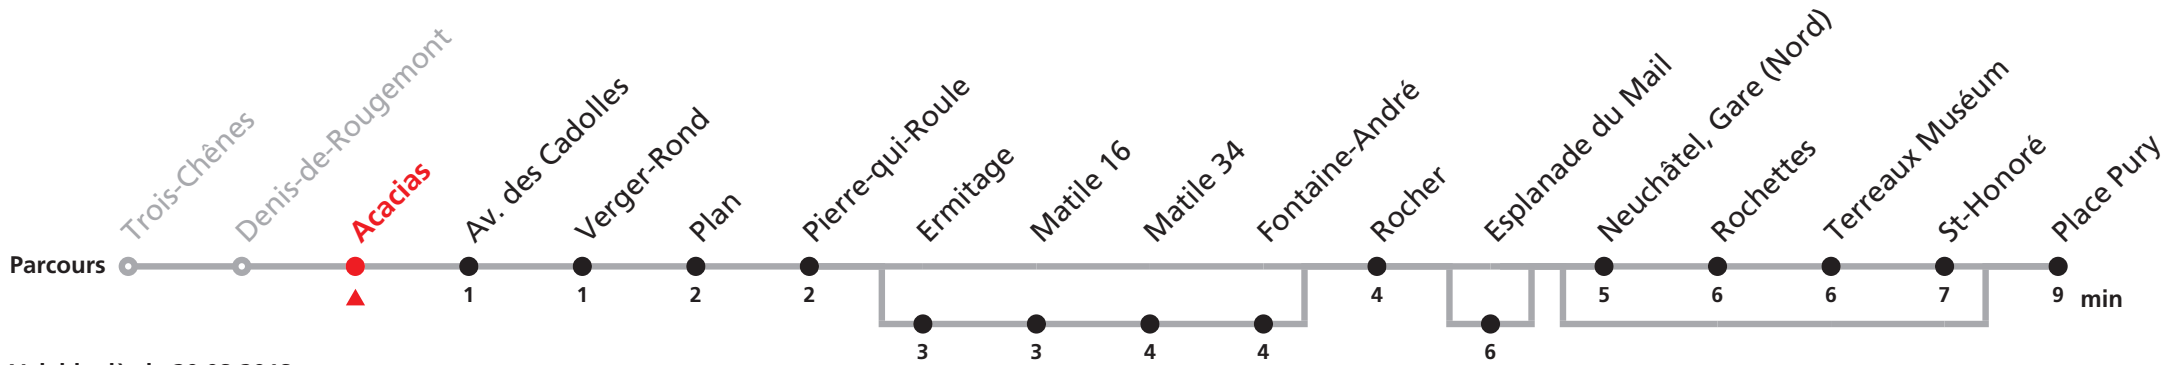

109 Trois-Chênes - Gare (Nord) - Place Pury

Valable dès le 20.08.2018

Heure	Lu-Ve (Scolaires)	Lu-Ve (Vacances)	Samedi	Dimanche et JF	Heure
5	32 42 52c	29c 39 49c 59	39c 59c		5
6	02 12c 22 32c 42 52c	09c 19 29c 39 49c 59	19c 39c 59c	29c 59c	6
7	02 12c 22d 32 42 52	09c 19 29 39 49 59	19c 39c 59c	29c 59c	7
8	02 12d 22 32 42 52	09 19 29 39 49 59	09 19 29 39 49 59	19c 39c 59c	8
9	02 12 22 32 42 52	09 19 29 39 49 59	09 19 29 39 49 59	19c 39c 59c	9
10	02 12 22 32 42 52	09 19 29 39 49 59	09 19 29 39 49 59	19c 39c 59c	10
11	02 12 22 32 42 52	09 19 22 32 42 52	09 19 29 39 49 59	19c 39c 59c	11
12	02 12 22 27 32 42 52	02 12 22 32 42 52	09 19 29 39 49 59	19c 39c 59c	12
13	02 12 22a 22 32 42 52	02 12 22 32 42 52	09 19 29 39 49 59	19c 39c 59c	13
14	02 12 22 32 42 52	02 12 22 32 42 52	09 19 29 39 49 59	19c 39c 59c	14
15	02 12 22 32 37b 42 52	02 12 22 32 42 52	09 19 29 39 49 59	19c 39c 59c	15
16	02 12 22 32 42 52	02 12 22 32 42 52	09 19 29 39 49 59	19c 39c 59c	16
17	02 12 22 27b 32 42 52	02 12 22 32 42 52	09 19 29 39 49 59	19c 39c 59c	17
18	02 12 22 32 42 52	02 09 19 29 39 49 59	09 19 29 39 49c 59	19c 39c 59c	18
19	02 12 24c 44c	09 24c 44c	19c 39c 59c	19c 39c 59c	19
20	04c 24c 44c	04c 24c 44c	19c 39c 59c	19c 39c 59c	20
21	04c 24c 44c	04c 24c 44c	19c 39c 59c	19c 39c 59c	21
22	07c 27c 47c	07c 27c 47c	19c 47c	19c 47c	22
23	17c 51c	17c 51c	17c 51c	17c 51c	23
0	25c	25c	25c	25c	0

Renseignements

- a : pas le mercredi
- b : pas le mercredi
- c : passe par Ermitage
- d : passe par Esplanade du Mail