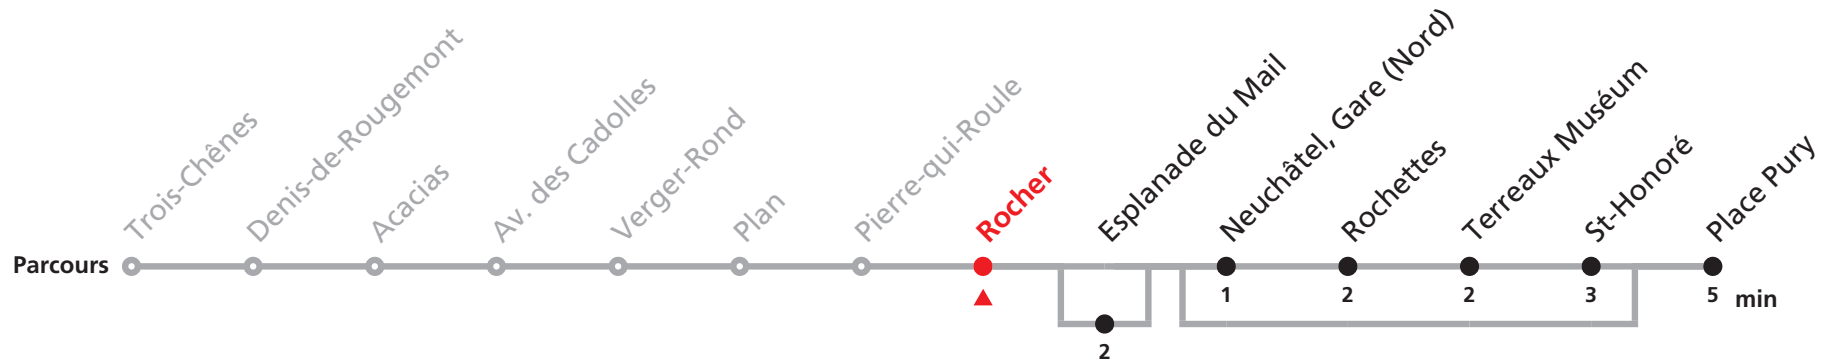

109 Trois-Chênes - Gare (Nord) - Place Pury

Valable dès le 20.08.2018

Heure	Lundi-Vendredi (Scolaires)	Lundi-Vendredi (Vacances)	Samedi	Dimanche et JF	Heure	Renseignements
5	57	34 54	44		5	
6	17 37 57	14 34 54	04 24 44	34	6	
7	17	14	04 24 44	04 34	7	
8			04	04 24 44	8	
9				04 24 44	9	
10				04 24 44	10	
11				04 24 44	11	
12				04 24 44	12	
13				04 24 44	13	
14				04 24 44	14	
15				04 24 44	15	
16				04 24 44	16	
17				04 24 44	17	
18			54	04 24 44	18	
19	29 49	29 49	24 44	04 24 44	19	
20	09 29 49	09 29 49	04 24 44	04 24 44	20	
21	09 29 49	09 29 49	04 24 44	04 24 44	21	
22	12 32 52	12 32 52	04 24 52	04 24 52	22	
23	22 56	22 56	22 56	22 56	23	
0	30	30	30	30	0	

109 Trois-Chênes - Gare (Nord) - Place Pury

Valable dès le 20.08.2018

Heure	Lu-Ve (Scolaires)	Lu-Ve (Vacances)	Samedi	Dimanche et JF	Heure
5	36 46	43			5
6	06 26 46	03 23 43			6
7	06 26 ^c 36 46 56	03 23 33 43 53			7
8	06 16 ^c 26 36 46 56	03 13 23 33 43 53	13 23 33 43 53		8
9	06 16 26 36 46 56	03 13 23 33 43 53	03 13 23 33 43 53		9
10	06 16 26 36 46 56	03 13 23 33 43 53	03 13 23 33 43 53		10
11	06 16 26 36 46 56	03 13 23 26 36 46 56	03 13 23 33 43 53		11
12	06 16 26 31 36 46 56	06 16 26 36 46 56	03 13 23 33 43 53		12
13	06 16 25 ^a 26 36 46 56	06 16 26 36 46 56	03 13 23 33 43 53		13
14	06 16 26 36 46 56	06 16 26 36 46 56	03 13 23 33 43 53		14
15	06 16 26 36 41 ^b 46 56	06 16 26 36 46 56	03 13 23 33 43 53		15
16	06 16 26 36 46 56	06 16 26 36 46 56	03 13 23 33 43 53		16
17	06 16 26 31 ^b 36 46 56	06 16 26 36 46 56	03 13 23 33 43 53		17
18	06 16 26 36 46 56	06 13 23 33 43 53	03 13 23 33 43		18
19	06 16	03 13	03		19