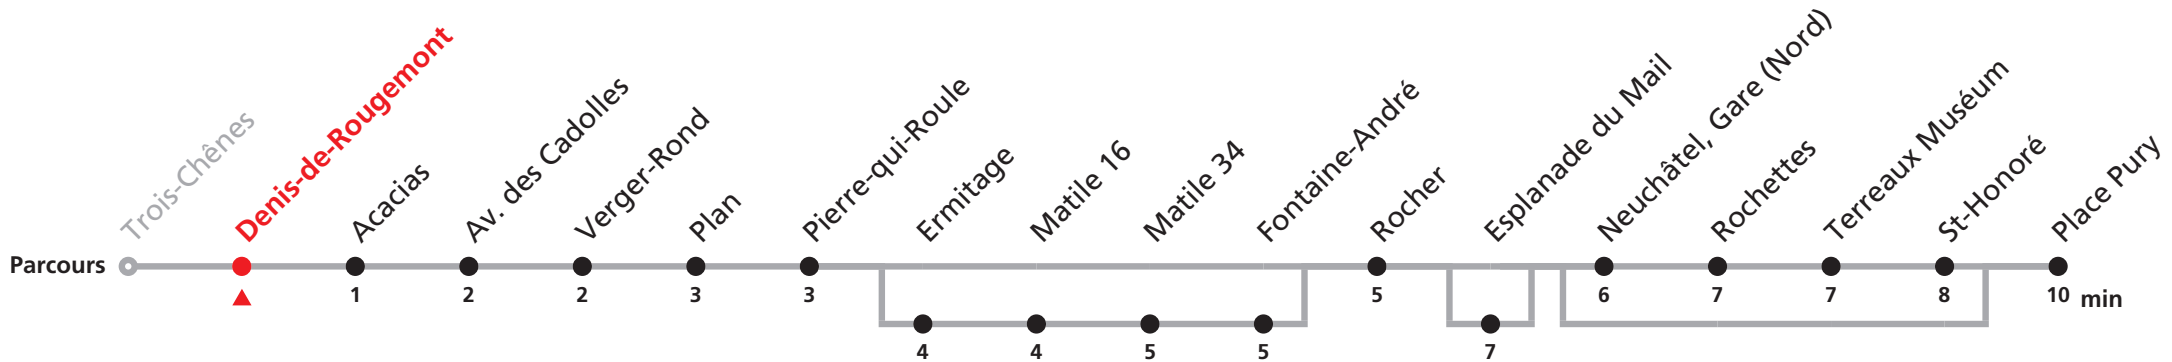

109 Trois-Chênes - Gare (Nord) - Place Pury

Valable dès le 20.08.2018

Heure	Lu-Ve (Scolaires)	Lu-Ve (Vacances)	Samedi	Dimanche et JF
5	31 41 51c	28c 38 48c 58	38c 58c	
6	01 11c 21 31c 41 51c	08c 18 28c 38 48c 58	18c 38c 58c	28c 58c
7	01 11c 21d 31 41 51	08c 18 28 38 48 58	18c 38c 58c	28c 58c
8	01 11d 21 31 41 51	08 18 28 38 48 58	08 18 28 38 48 58	18c 38c 58c
9	01 11 21 31 41 51	08 18 28 38 48 58	08 18 28 38 48 58	18c 38c 58c
10	01 11 21 31 41 51	08 18 28 38 48 58	08 18 28 38 48 58	18c 38c 58c
11	01 11 21 31 41 51	08 18 21 31 41 51	08 18 28 38 48 58	18c 38c 58c
12	01 11 21 26 31 41 51	01 11 21 31 41 51	08 18 28 38 48 58	18c 38c 58c
13	01 11 21a 21 31 41 51	01 11 21 31 41 51	08 18 28 38 48 58	18c 38c 58c
14	01 11 21 31 41 51	01 11 21 31 41 51	08 18 28 38 48 58	18c 38c 58c
15	01 11 21 31 36b 41 51	01 11 21 31 41 51	08 18 28 38 48 58	18c 38c 58c
16	01 11 21 31 41 51	01 11 21 31 41 51	08 18 28 38 48 58	18c 38c 58c
17	01 11 21 26b 31 41 51	01 11 21 31 41 51	08 18 28 38 48 58	18c 38c 58c
18	01 11 21 31 41 51	01 08 18 28 38 48 58	08 18 28 38 48c 58	18c 38c 58c
19	01 11 23c 43c	08 23c 43c	18c 38c 58c	18c 38c 58c
20	03c 23c 43c	03c 23c 43c	18c 38c 58c	18c 38c 58c
21	03c 23c 43c	03c 23c 43c	18c 38c 58c	18c 38c 58c
22	06c 26c 46c	06c 26c 46c	18c 46c	18c 46c
23	16c 50c	16c 50c	16c 50c	16c 50c
0	24c	24c	24c	24c

Renseignements

- a : pas le mercredi
- b : pas le mercredi
- c : passe par Ermitage
- d : passe par Esplanade du Mail