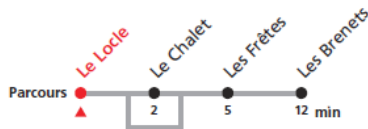

### Au départ des gares des Brenets et du Locle

- Départs avancés jusqu'à 5 minutes - Veuillez consulter l'horaire!!! 
- Temps de parcours prolongé de quelques minutes
- Tous les arrêts sont desservis
- Correspondances assurées avec CFF
  - ligne **223** (Le Locle - La Chaux-de-Fonds - Neuchâtel)
- Correspondances assurées avec le bus Car Postal (dès le 14 août)
  - ligne **385** (Les Brenets)

### 224 Le Locle - Les Brenets [Remplacement par BUS]

Valable dès le 08.08.2017

Heure	Lundi-Vendredi sauf fêtes générales	Samedis, dimanches et fêtes générales	Heure
6	18 47		6
7	16	16	7
8	14	14	8
9	16	16	9
10	16	16	10
11	16	16	11
12	16	16	12
13	19	19	13
14	16	16	14
15	50		15
16	19 47	19	16
17	22 50	22	17
18	18	16	18
19	16	16	19
20	16c 49	16d 49	20
21			21
22	16	16	22
23	16	16	23
0	15a	15b	0