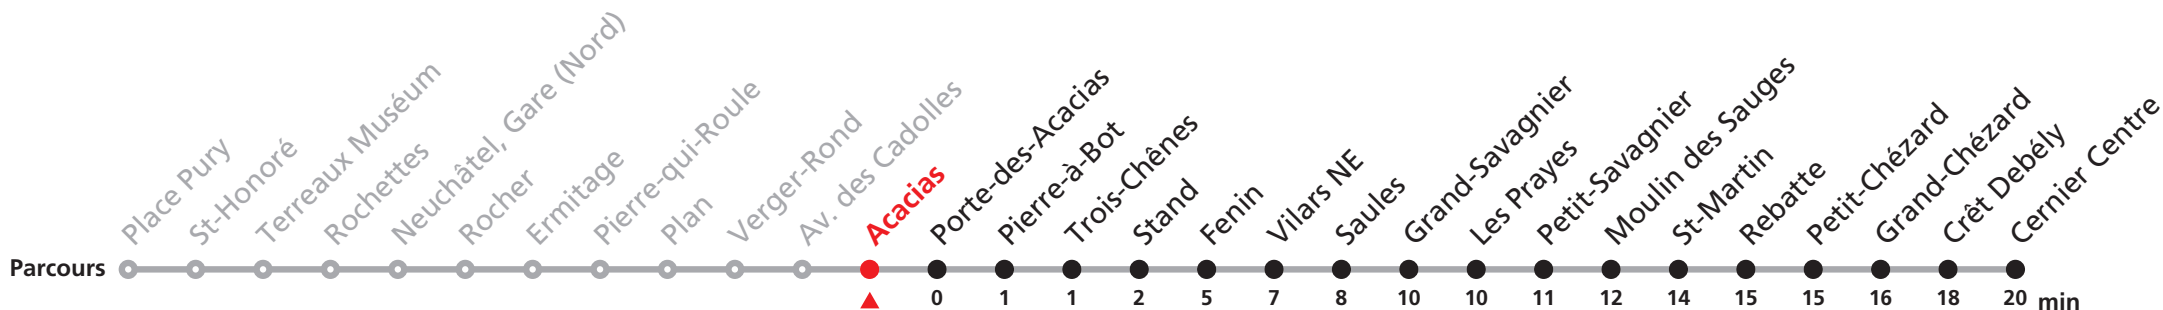

Heure	Lundi-Vendredi (Scolaires)	Lundi-Vendredi (Vacances)	Samedi	Dimanche et JF
5	41a	41a		
6	41	41a	41b	
7	11 41a	11 41	41	
8	11 41a	41a		41
9			41b	41b
10	11a	11a		
11	11	11a	41b	
12	11	11a	41	41
13	11	11		
14	11	11 41a		
15	11			
16	41a	41a	41b	41b
17	41	41a	41b	41b
18	11 41a	11 41a	41b	
19	11 41	11 41	41	41
20				
21	41	41	41	41
22				
23				
0	19	19	19	19

Renseignements

- a : pour Cernier, transbordement à Petit-Savagnier jusqu'à Petit-Savagnier
- b : jusqu'à Petit-Savagnier

421 Neuchâtel, Place Pury - Neuchâtel, Gare (Nord) - Cernier, Centre

Valable dès le 20.08.2018