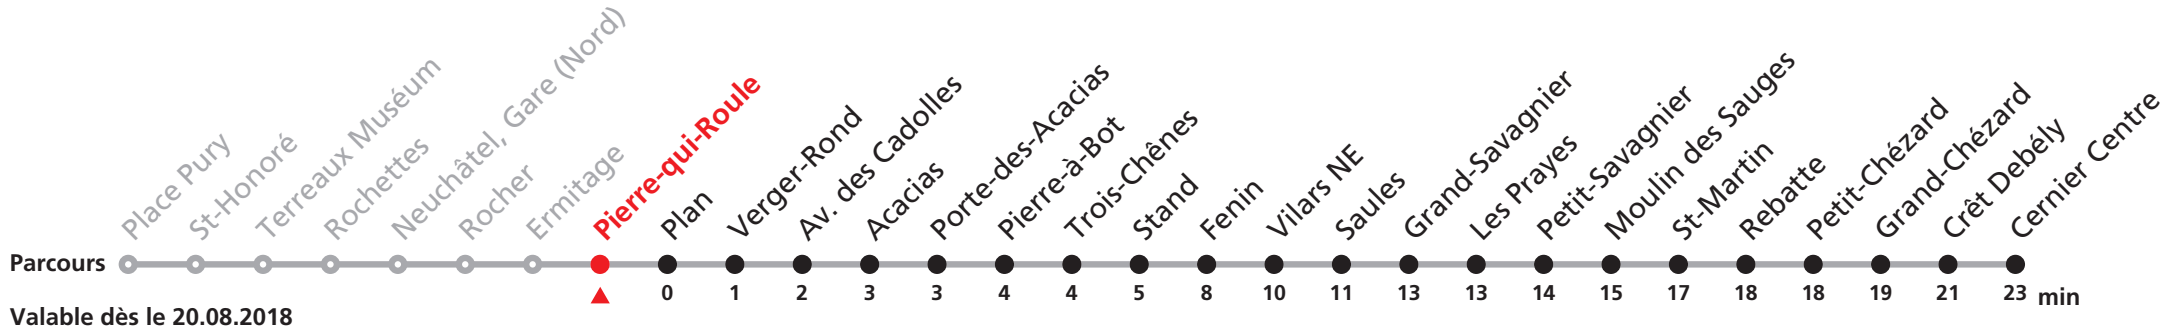

421 Neuchâtel, Place Pury - Neuchâtel, Gare (Nord) - Cernier, Centre

Heure	Lundi-Vendredi (Scolaires)	Lundi-Vendredi (Vacances)	Samedi	Dimanche et JF
5	39a	39a		
6	39	39a	39b	
7	09 39a	09 39	39	
8	09 39a	39a		39
9			39b	39b
10	09a	09a		
11	09	09a	39b	
12	09	09a	39	39
13	09	09		
14	09	09 39a		
15	09			
16	39a	39a	39b	39b
17	39	39a	39b	39b
18	09 39a	09 39a	39b	
19	09 39	09 39	39	39
20				
21	39	39	39	39
22				
23				
0	17	17	17	17

Renseignements

- a : pour Cernier, transbordement à Petit-Savagnier jusqu'à Petit-Savagnier
- b : jusqu'à Petit-Savagnier