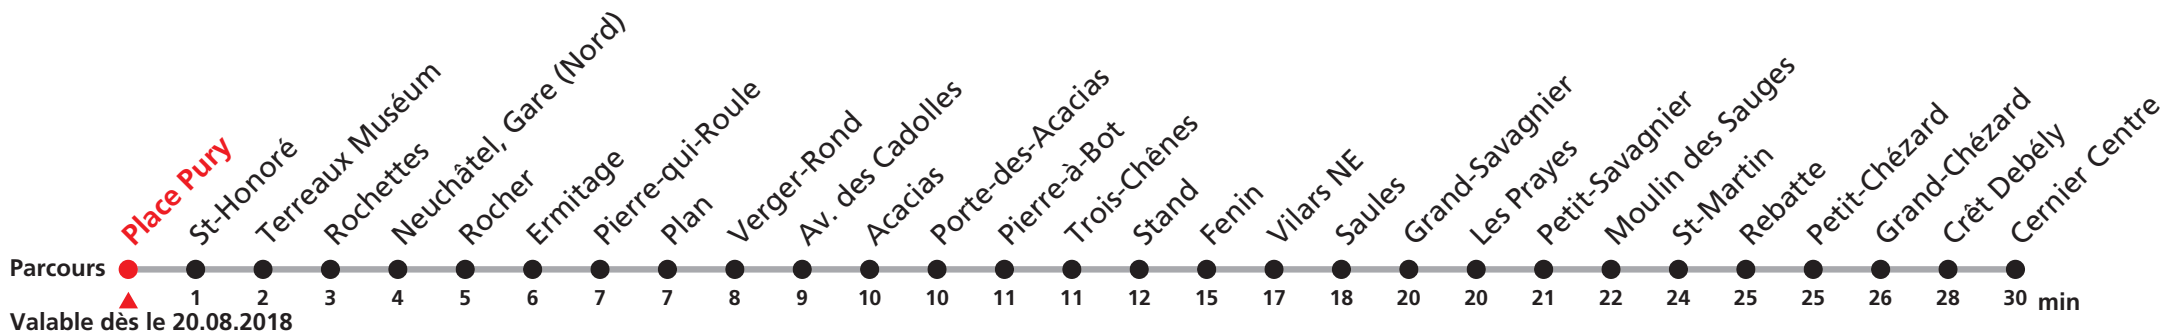

421 Neuchâtel, Place Pury - Neuchâtel, Gare (Nord) - Cernier, Centre

Heure	Lundi-Vendredi (Scolaires)	Lundi-Vendredi (Vacances)	Samedi	Dimanche et JF	Heure
5	32a	32a			5
6	32	32a	32b		6
7	02 32a	02 32	32		7
8	02 32a	32a		32	8
9			32b	32b	9
10	02a	02a			10
11	02	02a	32b		11
12	02	02a	32	32	12
13	02	02			13
14	02	02 32a			14
15	02				15
16	32a	32a	32b	32b	16
17	32	32a	32b	32b	17
18	02 32a	02 32a	32b		18
19	02 32	02 32	32	32	19
20					20
21	32	32	32	32	21
22					22
23					23
0	10	10	10	10	0

Renseignements
a : pour Cernier, transbordement à Petit-Savagnier jusqu'à Petit-Savagnier
b : jusqu'à Petit-Savagnier

421 Neuchâtel, Place Pury - Neuchâtel, Gare (Nord) - Cernier, Centre

Heure	Lundi-Vendredi (Scolaires)	Lundi-Vendredi (Vacances)	Samedi	Dimanche et JF	Heure
5	33a	33a			5
6	33	33a	33b		6
7	03 33a	03 33	33		7
8	03 33a	33a		33	8
9			33b	33b	9
10	03a	03a			10
11	03	03a	33b		11
12	03	03a	33	33	12
13	03	03			13
14	03	03 33a			14
15	03				15
16	33a	33a	33b	33b	16
17	33	33a	33b	33b	17
18	03 33a	03 33a	33b		18
19	03 33	03 33	33	33	19
20					20
21	33	33	33	33	21
22					22
23					23
0	11	11	11	11	0