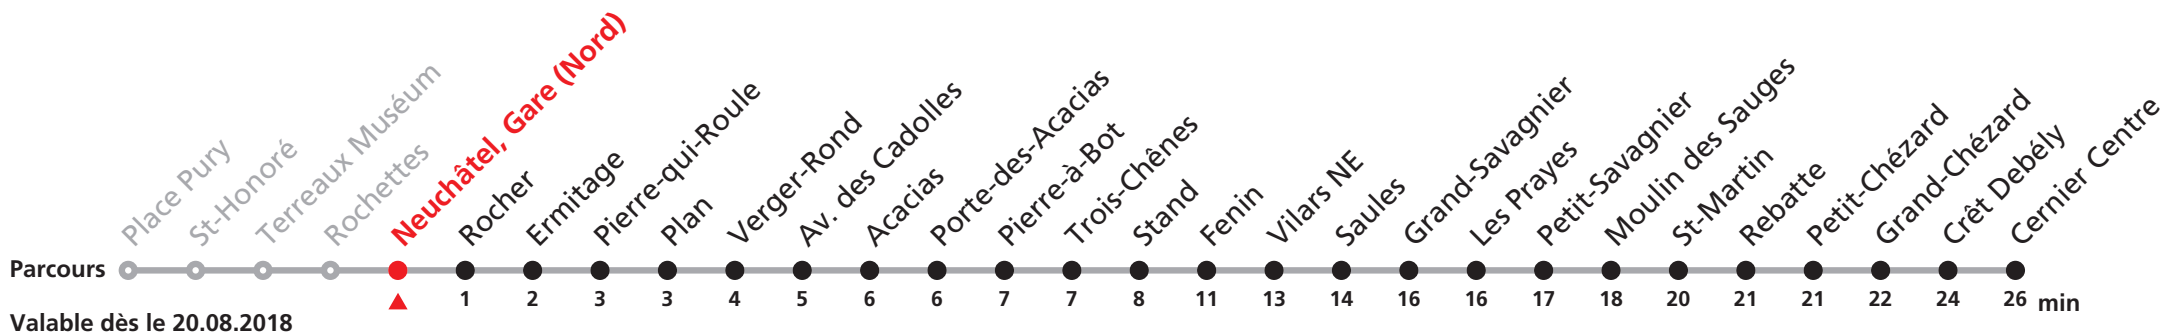

421 Neuchâtel, Place Pury - Neuchâtel, Gare (Nord) - Cernier, Centre

Heure	Lundi-Vendredi (Scolaires)	Lundi-Vendredi (Vacances)	Samedi	Dimanche et JF	Heure
5	36a	36a			5
6	36	36a	36b		6
7	06 36a	06 36	36		7
8	06 36a	36a		36	8
9			36b	36b	9
10	06a	06a			10
11	06	06a	36b		11
12	06	06a	36	36	12
13	06	06			13
14	06	06 36a			14
15	06				15
16	36a	36a	36b	36b	16
17	36	36a	36b	36b	17
18	06 36a	06 36a	36b		18
19	06 36	06 36	36	36	19
20					20
21	36	36	36	36	21
22					22
23					23
0	14	14	14	14	0

Renseignements

- a : pour Cernier, transbordement à Petit-Savagnier
- jusqu'à Petit-Savagnier
- b : jusqu'à Petit-Savagnier