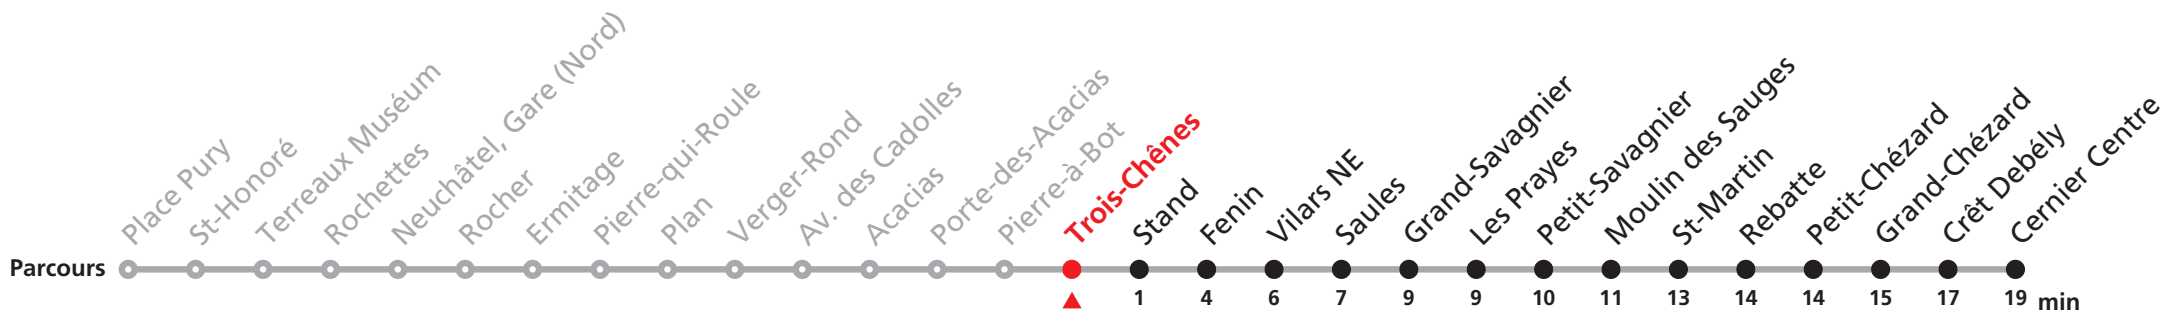

421 Neuchâtel, Place Pury - Neuchâtel, Gare (Nord) - Cernier, Centre

Valable dès le 20.08.2018

Heure	Lundi-Vendredi (Scolaires)	Lundi-Vendredi (Vacances)	Samedi	Dimanche et JF	Heure
5	43a	43a			5
6	43	43a	43b		6
7	13 43a	13 43	43		7
8	13 43a	43a		43	8
9			43b	43b	9
10	13a	13a			10
11	13	13a	43b		11
12	13	13a	43	43	12
13	13	13			13
14	13	13 43a			14
15	13				15
16	43a	43a	43b	43b	16
17	43	43a	43b	43b	17
18	13 43a	13 43a	43b		18
19	13 43	13 43	43	43	19
20					20
21	43	43	43	43	21
22					22
23					23
0	21	21	21	21	0

Renseignements

- a : pour Cernier, transbordement à Petit-Savagnier
- 6 Petit-Savagnier
- 7 jusqu'à Petit-Savagnier
- 8 b : jusqu'à Petit-Savagnier