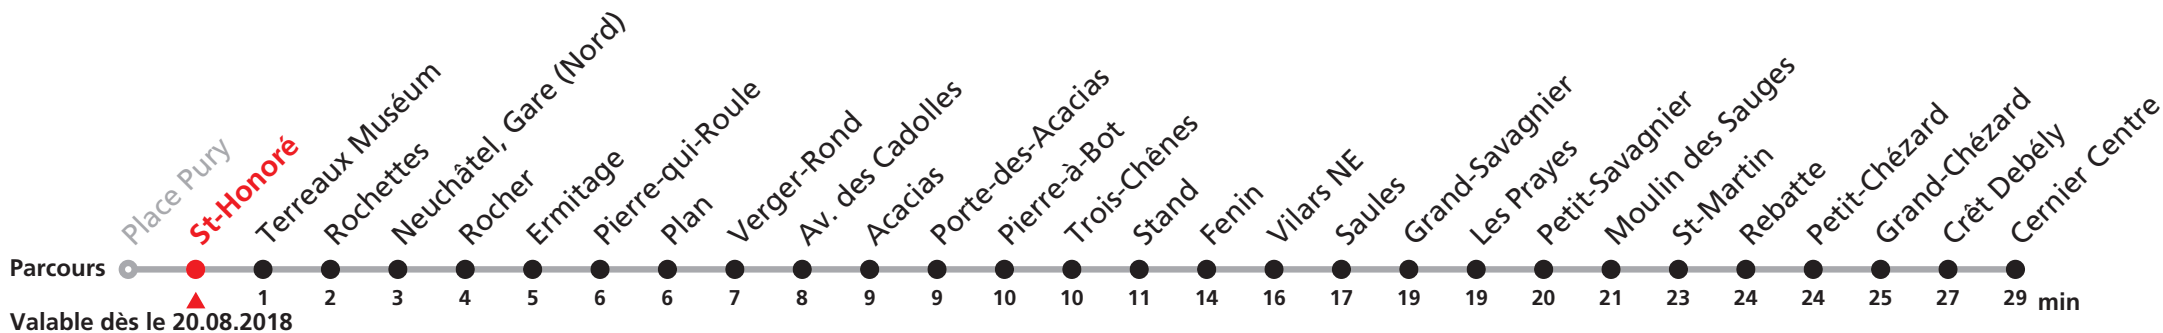

421 Neuchâtel, Place Pury - Neuchâtel, Gare (Nord) - Cernier, Centre

Heure	Lundi-Vendredi (Scolaires)	Lundi-Vendredi (Vacances)	Samedi	Dimanche et JF	Heure
5	32a	32a			5
6	32	32a	32b		6
7	02 32a	02 32	32		7
8	02 32a	32a		32	8
9			32b	32b	9
10	02a	02a			10
11	02	02a	32b		11
12	02	02a	32	32	12
13	02	02			13
14	02	02 32a			14
15	02				15
16	32a	32a	32b	32b	16
17	32	32a	32b	32b	17
18	02 32a	02 32a	32b		18
19	02 32	02 32	32	32	19
20					20
21	32	32	32	32	21
22					22
23					23
0	10	10	10	10	0

Renseignements
a : pour Cernier, transbordement à Petit-Savagnier jusqu'à Petit-Savagnier
b : jusqu'à Petit-Savagnier

421 Neuchâtel, Place Pury - Neuchâtel, Gare (Nord) - Cernier, Centre

Heure	Lundi-Vendredi (Scolaires)	Lundi-Vendredi (Vacances)	Samedi	Dimanche et JF	Heure
5	33a	33a			5
6	33	33a	33b		6
7	03 33a	03 33	33		7
8	03 33a	33a		33	8
9			33b	33b	9
10	03a	03a			10
11	03	03a	33b		11
12	03	03a	33	33	12
13	03	03			13
14	03	03 33a			14
15	03				15
16	33a	33a	33b	33b	16
17	33	33a	33b	33b	17
18	03 33a	03 33a	33b		18
19	03 33	03 33	33	33	19
20					20
21	33	33	33	33	21
22					22
23					23
0	11	11	11	11	0