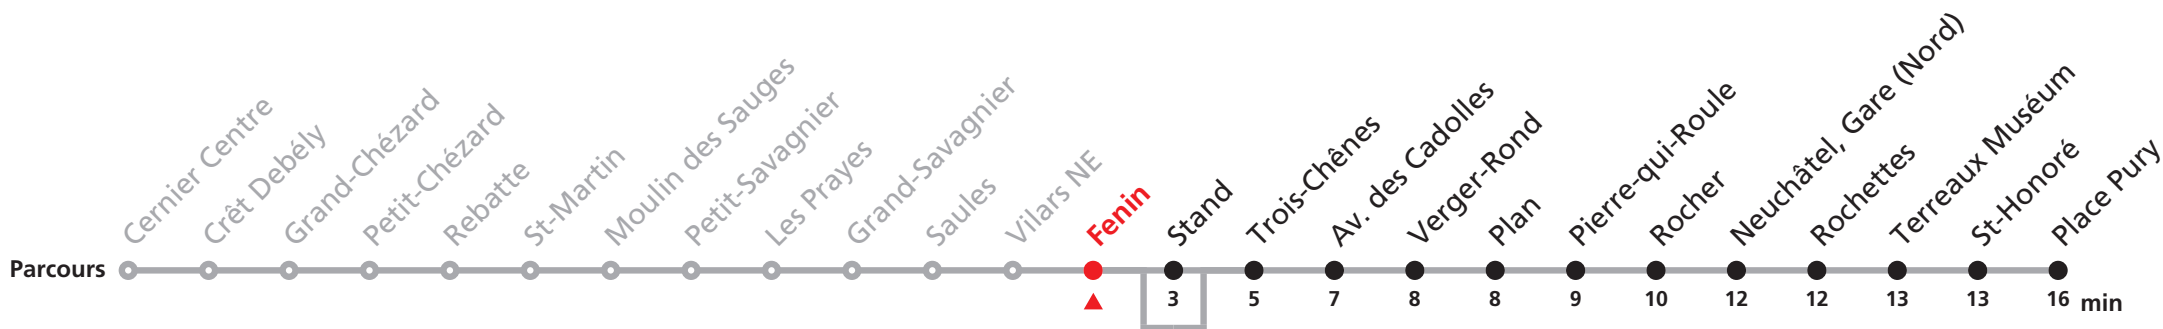

Renseignements

a : ne passe pas par Stand jusqu'à Trois-Chênes

421 Cernier, Centre - Neuchâtel, Gare (Nord) - Neuchâtel, Place Pury

Valable dès le 20.08.2018

Heure	Lundi-Vendredi (Scolaires)	Lundi-Vendredi (Vacances)	Samedi	Dimanche et JF	Heure
6	06 36	06 36			6
7	06 36	06	08		7
8	06	14	14		8
9	06	06		14	9
10	36	36	06	06	10
11	36	36			11
12	15a 36	36	06		12
13	12	12	14	14	13
14	06	06			14
15		06			15
16	06	06	06	06	16
17	06 36	06 36	06	06	17
18	06 36	06 36	06		18
19	06	06	06	06	19
20					20
21	06	06	06	06	21
22					22
23	06	06	06	06	23

Renseignements

a : ne passe pas par Stand jusqu'à Trois-Chênes

421 Cernier, Centre - Neuchâtel, Gare (Nord) - Neuchâtel, Place Pury

Valable dès le 20.08.2018

Heure	Lundi-Vendredi (Scolaires)	Lundi-Vendredi (Vacances)	Samedi	Dimanche et JF	Heure
6	07 37	07 37			6
7	07 37	07	09		7
8	07	15	15		8
9	07	07		15	9
10	37	37	07	07	10
11	37	37			11
12	16a 37	37	07		12
13	13	13	15	15	13
14	07	07			14
15		07			15
16	07	07	07	07	16
17	07 37	07 37	07	07	17
18	07 37	07 37	07		18
19	07	07	07	07	19
20					20
21	07	07	07	07	21
22					22
23	07	07	07	07	23

Renseignements

a : ne passe pas par Stand jusqu'à Trois-Chênes

421 Cernier, Centre - Neuchâtel, Gare (Nord) - Neuchâtel, Place Pury

Valable dès le 20.08.2018

Heure	Lundi-Vendredi (Scolaires)	Lundi-Vendredi (Vacances)	Samedi	Dimanche et JF	Heure
6	08 38	08 38			6
7	08 38	08	10		7
8	08	16	16		8
9	08	08		16	9
10	38	38	08	08	10
11	38	38			11
12	17a 38	38	08		12
13	14	14	16	16	13
14	08	08			14
15		08			15
16	08	08	08	08	16
17	08 38	08 38	08	08	17
18	08 38	08 38	08		18
19	08	08	08	08	19
20					20
21	08	08	08	08	21
22					22
23	08	08	08	08	23