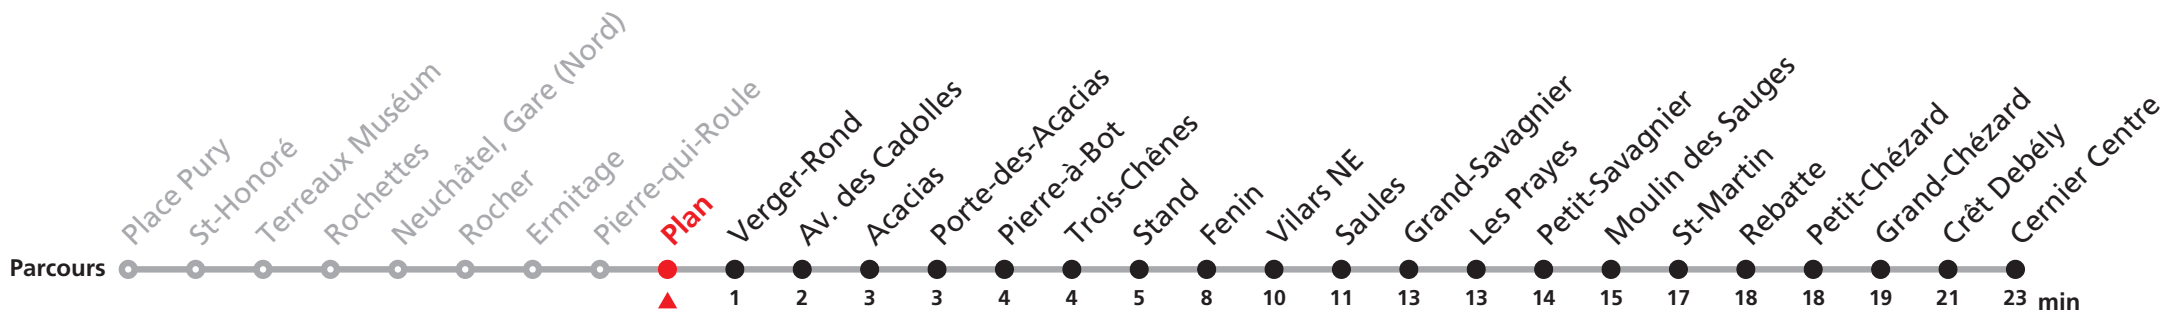

Heure	Lundi-Vendredi (Scolaires)	Lundi-Vendredi (Vacances)	Samedi	Dimanche et JF
5	39a	39a		
6	39	39a	39b	
7	09 39a	09 39	39	
8	09 39a	39a		39
9			39b	39b
10	09a	09a		
11	09	09a	39b	
12	09	09a	39	39
13	09	09		
14	09	09 39a		
15	09			
16	39a	39a	39b	39b
17	39	39a	39b	39b
18	09 39a	09 39a	39b	
19	09 39	09 39	39	39
20				
21	39	39	39	39
22				
23				
0	17	17	17	17

Renseignements

- a : pour Cernier, transbordement à Petit-Savagnier jusqu'à Petit-Savagnier
- b : jusqu'à Petit-Savagnier

421 Neuchâtel, Place Pury - Neuchâtel, Gare (Nord) - Cernier, Centre

Heure	Lundi-Vendredi (Scolaires)	Lundi-Vendredi (Vacances)	Samedi	Dimanche et JF
5	39a	39a		
6	39	39a	39b	
7	09 39a	09 39	39	
8	09 39a	39a		39
9			39b	39b
10	09a	09a		
11	09	09a	39b	
12	09	09a	39	39
13	09	09		
14	09	09 39a		
15	09			
16	39a	39a	39b	39b
17	39	39a	39b	39b
18	09 39a	09 39a	39b	
19	09 39	09 39	39	39
20				
21	39	39	39	39
22				
23				
0	17	17	17	17