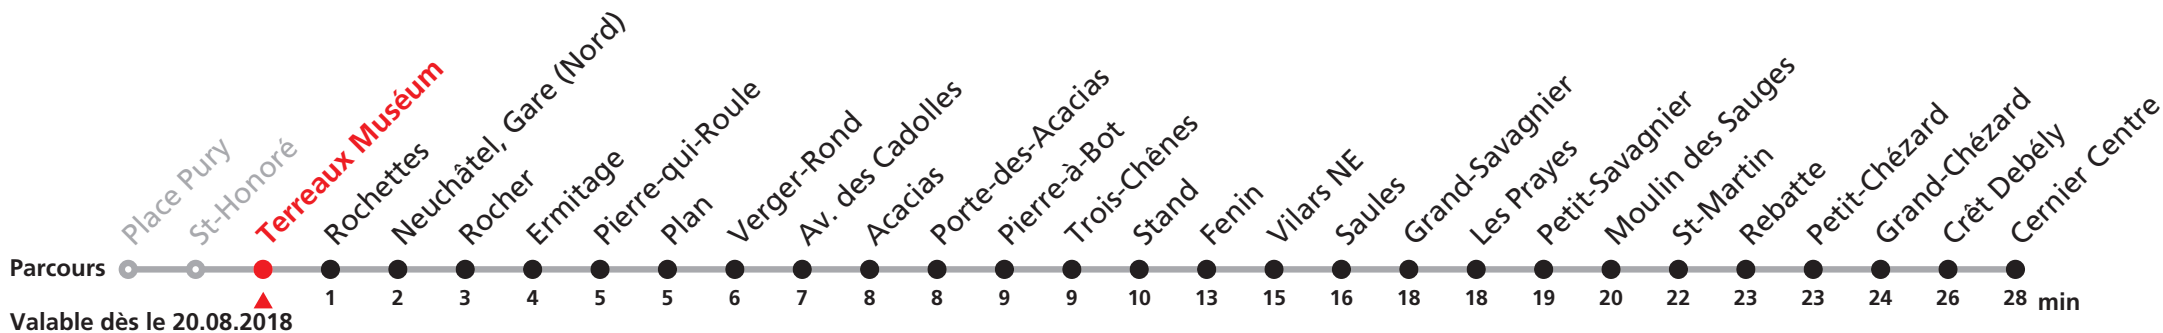

Renseignements
a : pour Cernier, transbordement à Petit-Savagnier jusqu'à Petit-Savagnier
b : jusqu'à Petit-Savagnier

421 Neuchâtel, Place Pury - Neuchâtel, Gare (Nord) - Cernier, Centre

Heure	Lundi-Vendredi (Scolaires)	Lundi-Vendredi (Vacances)	Samedi	Dimanche et JF	Heure
5	33a	33a			5
6	33	33a	33b		6
7	03 33a	03 33	33		7
8	03 33a	33a		33	8
9			33b	33b	9
10	03a	03a			10
11	03	03a	33b		11
12	03	03a	33	33	12
13	03	03			13
14	03	03 33a			14
15	03				15
16	33a	33a	33b	33b	16
17	33	33a	33b	33b	17
18	03 33a	03 33a	33b		18
19	03 33	03 33	33	33	19
20					20
21	33	33	33	33	21
22					22
23					23
0	11	11	11	11	0

Renseignements

- a : pour Cernier, transbordement à Petit-Savagnier jusqu'à Petit-Savagnier
- b : jusqu'à Petit-Savagnier

421 Neuchâtel, Place Pury - Neuchâtel, Gare (Nord) - Cernier, Centre

Heure	Lundi-Vendredi (Scolaires)	Lundi-Vendredi (Vacances)	Samedi	Dimanche et JF	Heure
5	34a	34a			5
6	34	34a	34b		6
7	04 34a	04 34	34		7
8	04 34a	34a		34	8
9			34b	34b	9
10	04a	04a			10
11	04	04a	34b		11
12	04	04a	34	34	12
13	04	04			13
14	04	04 34a			14
15	04				15
16	34a	34a	34b	34b	16
17	34	34a	34b	34b	17
18	04 34a	04 34a	34b		18
19	04 34	04 34	34	34	19
20					20
21	34	34	34	34	21
22					22
23					23
0	12	12	12	12	0