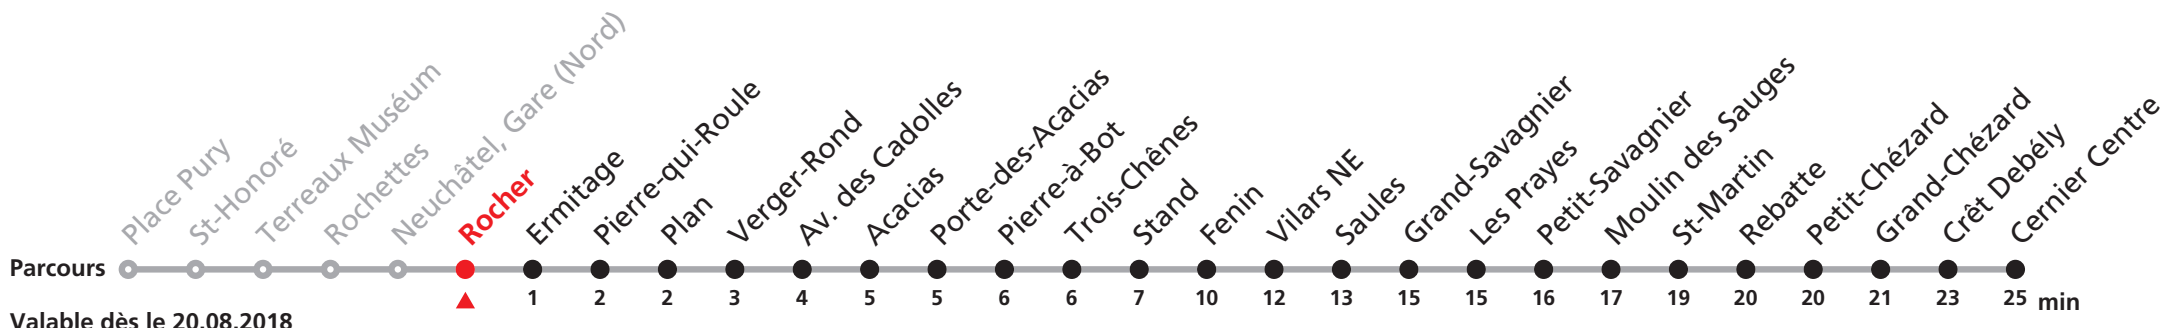

421 Neuchâtel, Place Pury - Neuchâtel, Gare (Nord) - Cernier, Centre

Heure	Lundi-Vendredi (Scolaires)	Lundi-Vendredi (Vacances)	Samedi	Dimanche et JF	Heure
5	37a	37a			5
6	37	37a	37b		6
7	07 37a	07 37	37		7
8	07 37a	37a		37	8
9			37b	37b	9
10	07a	07a			10
11	07	07a	37b		11
12	07	07a	37	37	12
13	07	07			13
14	07	07 37a			14
15	07				15
16	37a	37a	37b	37b	16
17	37	37a	37b	37b	17
18	07 37a	07 37a	37b		18
19	07 37	07 37	37	37	19
20					20
21	37	37	37	37	21
22					22
23					23
0	15	15	15	15	0

Renseignements

- a : pour Cernier, transbordement à Petit-Savagnier
- jusqu'à Petit-Savagnier
- b : jusqu'à Petit-Savagnier