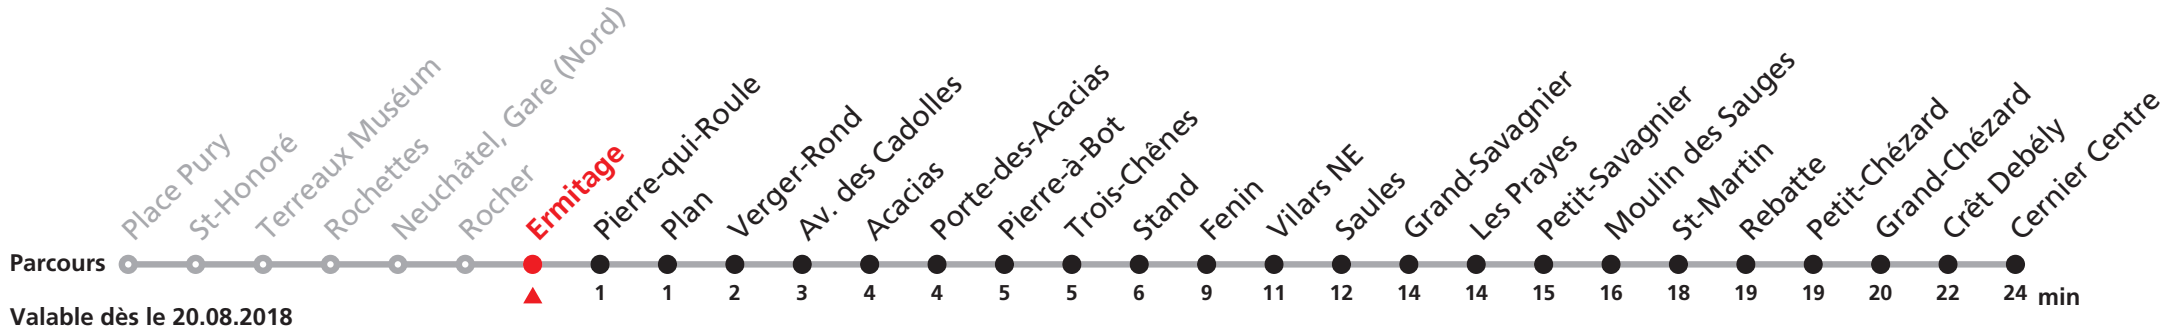

421 Neuchâtel, Place Pury - Neuchâtel, Gare (Nord) - Cernier, Centre

Heure	Lundi-Vendredi (Scolaires)	Lundi-Vendredi (Vacances)	Samedi	Dimanche et JF	Heure
5	38a	38a			5
6	38	38a	38b		6
7	08 38a	08 38	38		7
8	08 38a	38a		38	8
9			38b	38b	9
10	08a	08a			10
11	08	08a	38b		11
12	08	08a	38	38	12
13	08	08			13
14	08	08 38a			14
15	08				15
16	38a	38a	38b	38b	16
17	38	38a	38b	38b	17
18	08 38a	08 38a	38b		18
19	08 38	08 38	38	38	19
20					20
21	38	38	38	38	21
22					22
23					23
0	16	16	16	16	0

Renseignements

- a : pour Cernier, transbordement à Petit-Savagnier
- 6 jusqu'à Petit-Savagnier
- 7 jusqu'à Petit-Savagnier
- 8 b: jusqu'à Petit-Savagnier