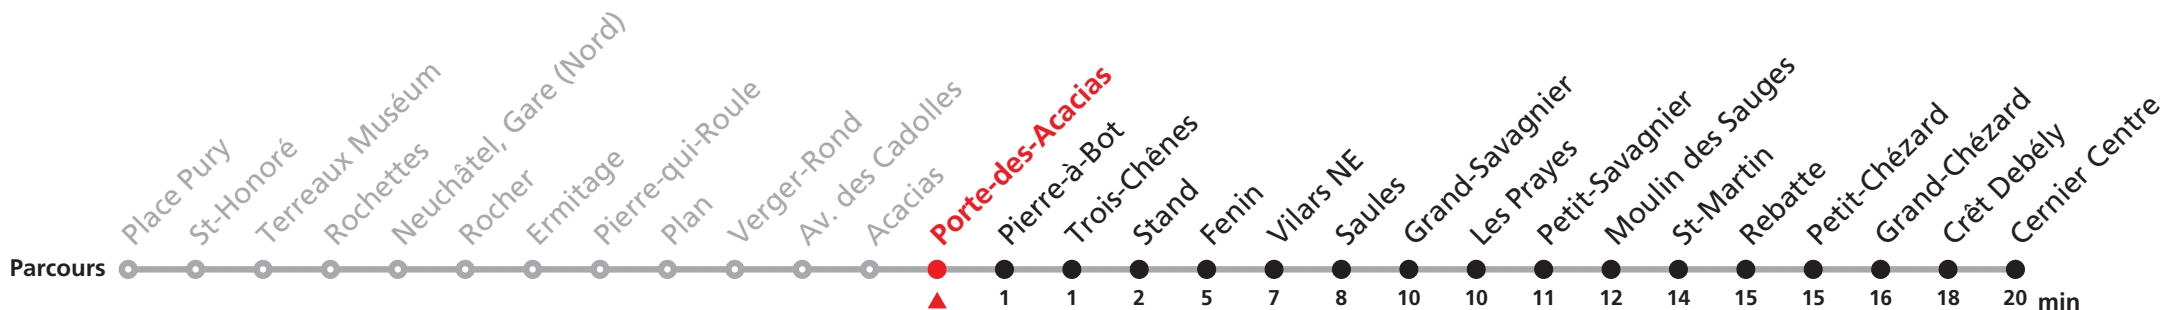

Renseignements

- a : pour Cernier, transbordement à Petit-Savagnier jusqu'à Petit-Savagnier
- b : jusqu'à Petit-Savagnier

421 Neuchâtel, Place Pury - Neuchâtel, Gare (Nord) - Cernier, Centre

Valable dès le 20.08.2018

Heure	Lundi-Vendredi (Scolaires)	Lundi-Vendredi (Vacances)	Samedi	Dimanche et JF	Heure
5	42a	42a			5
6	42	42a	42b		6
7	12 42a	12 42	42		7
8	12 42a	42a		42	8
9			42b	42b	9
10	12a	12a			10
11	12	12a	42b		11
12	12	12a	42	42	12
13	12	12			13
14	12	12 42a			14
15	12				15
16	42a	42a	42b	42b	16
17	42	42a	42b	42b	17
18	12 42a	12 42a	42b		18
19	12 42	12 42	42	42	19
20					20
21	42	42	42	42	21
22					22
23					23
0	20	20	20	20	0

Renseignements

a : pour Cernier, transbordement à Petit-Savagnier
 jusqu'à Petit-Savagnier
 b : jusqu'à Petit-Savagnier

421 Neuchâtel, Place Pury - Neuchâtel, Gare (Nord) - Cernier, Centre

Valable dès le 20.08.2018