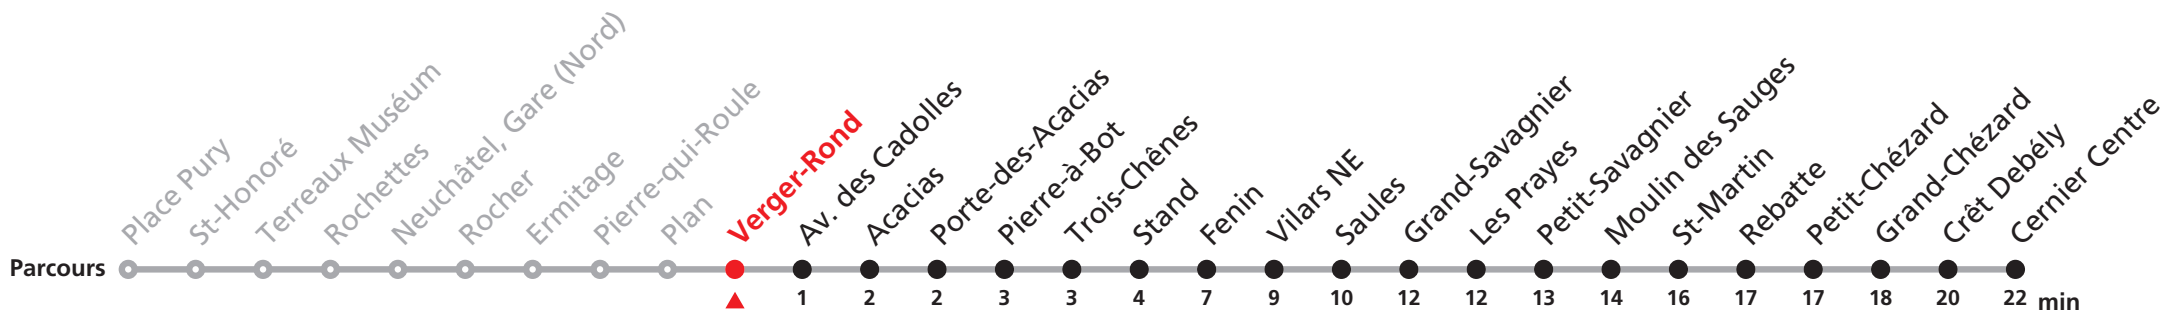

421 Neuchâtel, Place Pury - Neuchâtel, Gare (Nord) - Cernier, Centre

Valable dès le 20.08.2018

Heure	Lundi-Vendredi (Scolaires)	Lundi-Vendredi (Vacances)	Samedi	Dimanche et JF
5	40a	40a		
6	40	40a	40b	
7	10 40a	10 40	40	
8	10 40a	40a		40
9			40b	40b
10	10a	10a		
11	10	10a	40b	
12	10	10a	40	40
13	10	10		
14	10	10 40a		
15	10			
16	40a	40a	40b	40b
17	40	40a	40b	40b
18	10 40a	10 40a	40b	
19	10 40	10 40	40	40
20				
21	40	40	40	40
22				
23				
0	18	18	18	18

Renseignements

- a : pour Cernier, transbordement à Petit-Savagnier
- 6 Petit-Savagnier
- 7 jusqu'à Petit-Savagnier
- 8 b: jusqu'à Petit-Savagnier