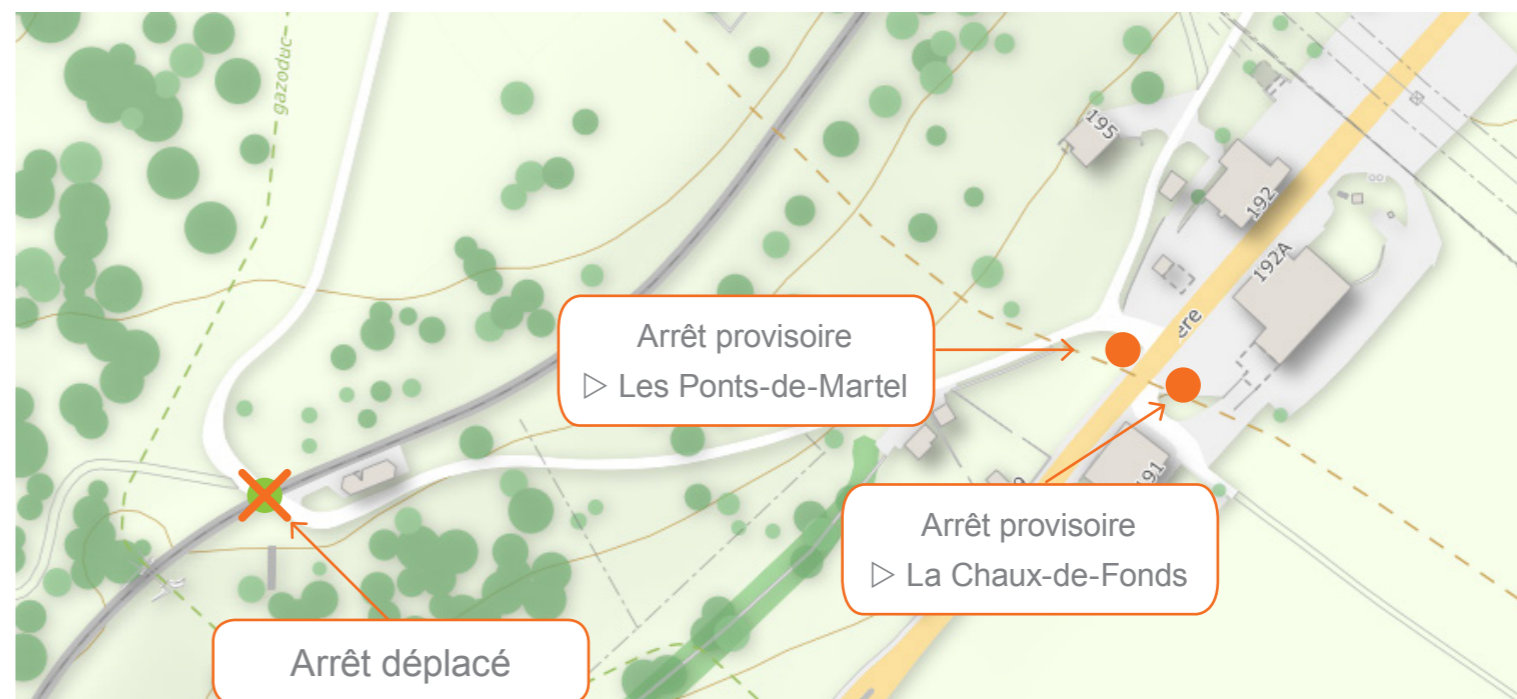

Données cartographiques : ©[2017] - SITN <http://sitn.ne.ch>

SERVICE PAR BUS

Arrêt(s) : La Corbatière

Ligne 222

Le dimanche 2 juillet 2017, dès 21h30 et jusqu'à la dernière course

Les Ponts-de-Martel - La Chaux-de-Fonds

Service par bus, selon horaire normal.

Temps de parcours prolongé. Veuillez anticiper votre départ afin de garantir vos correspondances.

Rendez-vous à l'arrêt provisoire selon le plan.

La Chaux-de-Fonds - Les Ponts-de-Martel

Service par bus, selon horaire normal.

Temps de parcours prolongé. Rendez-vous à l'arrêt provisoire selon le plan.

Merci de votre compréhension.

Données cartographiques : ©[2017] - SITN <http://sitn.ne.ch>

SERVICE PAR BUS

Arrêt(s) : La Corbatière

Ligne **222**

Le dimanche 2 juillet 2017, dès 21h30 et jusqu'à la dernière course

Les Ponts-de-Martel - La Chaux-de-Fonds

Service par bus, selon horaire normal.

Temps de parcours prolongé. Veuillez anticiper votre départ afin de garantir vos correspondances.