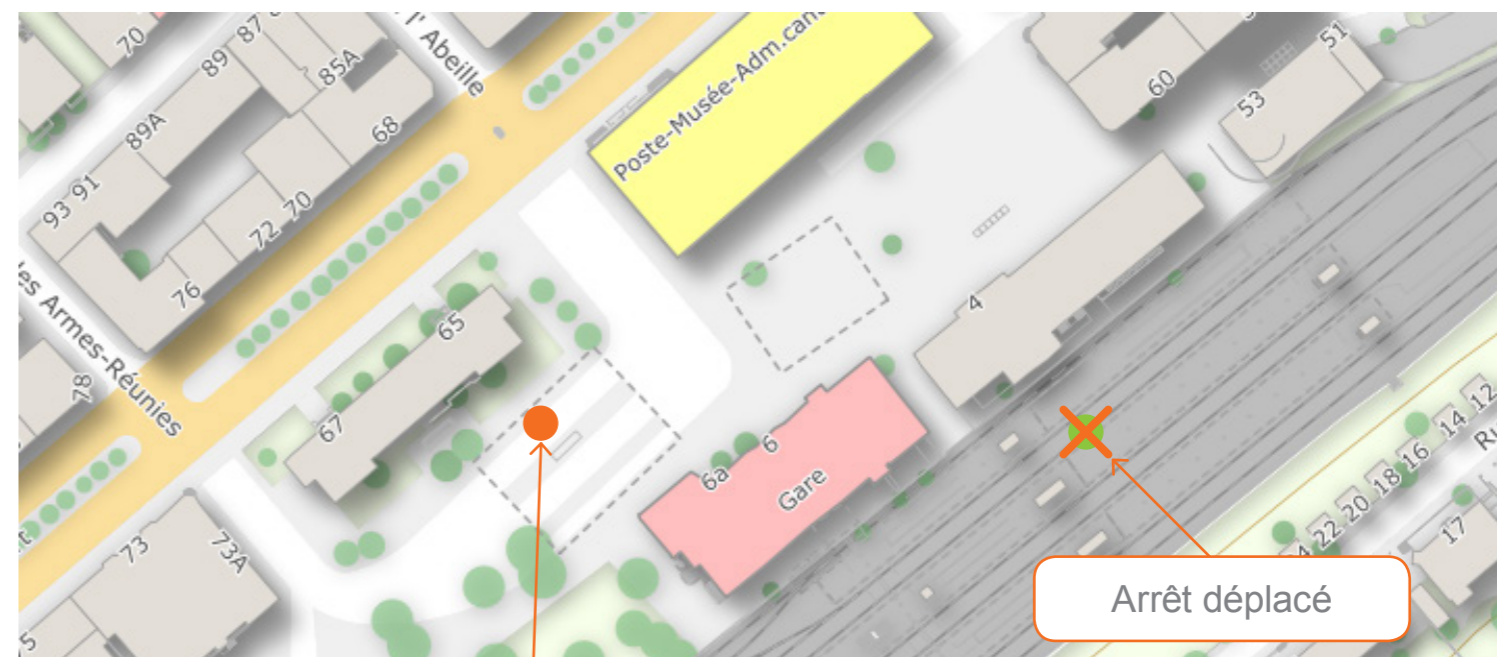

Temps de parcours prolongé. Veuillez anticiper votre départ afin de garantir vos correspondances.

Rendez-vous à l'arrêt provisoire selon le plan.

La Chaux-de-Fonds - Les Ponts-de-Martel

Service par bus, selon horaire normal.

Temps de parcours prolongé. Rendez-vous à l'arrêt provisoire selon le plan.

Merci de votre compréhension.

Arrêt provisoire

▷ Les Ponts-de-Martel
Quai 5

Arrêt déplacé