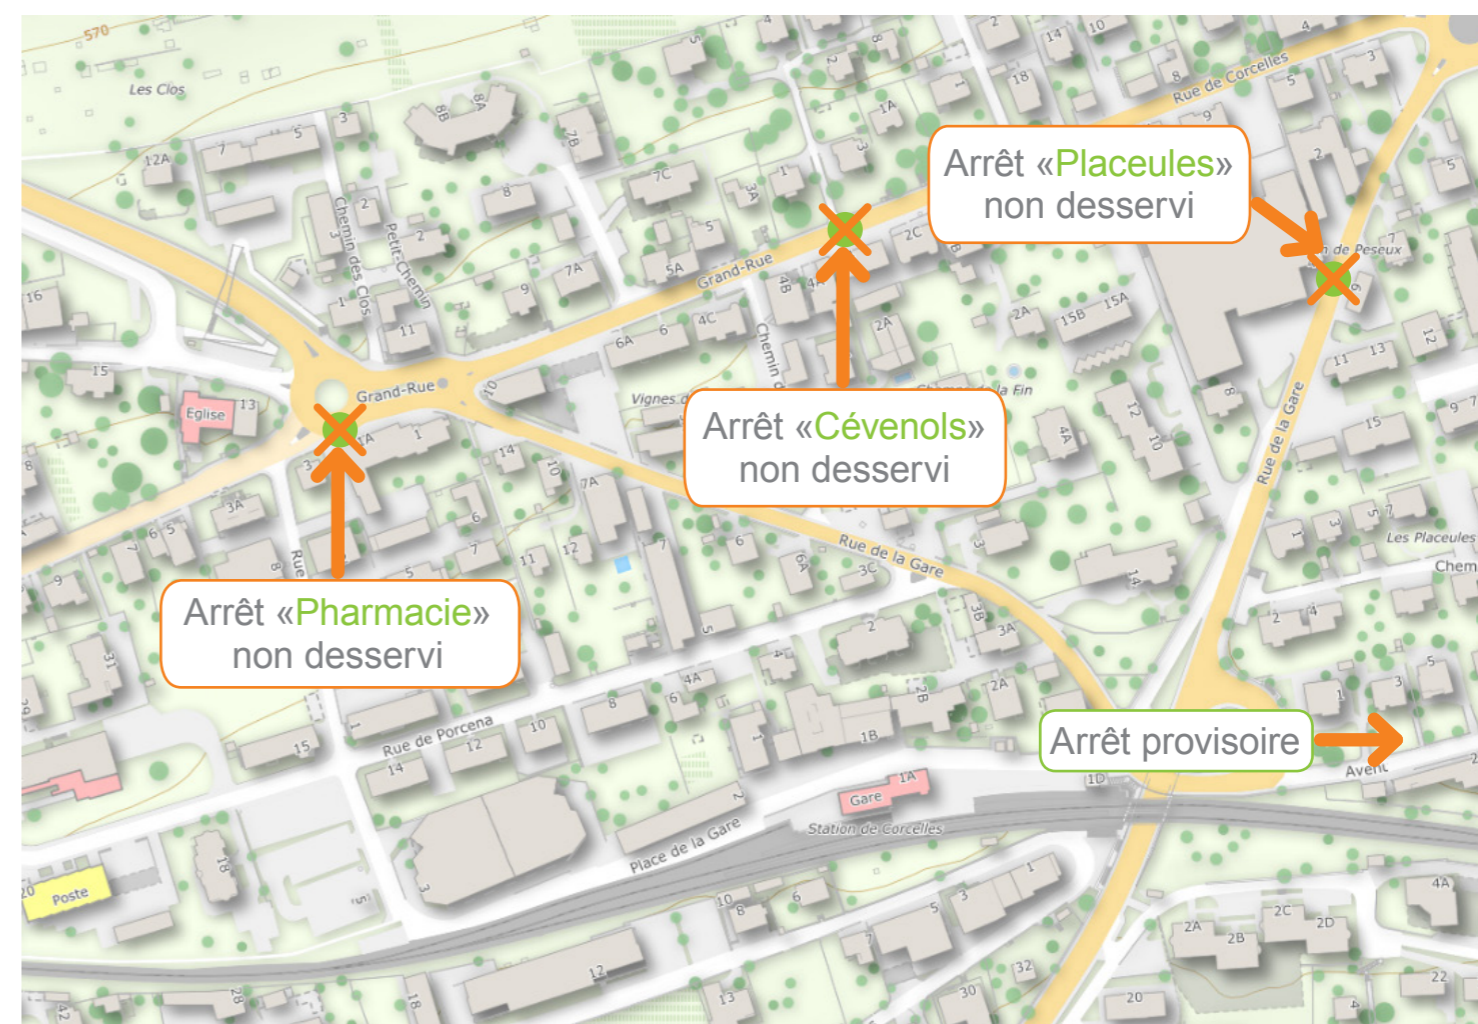

# ARRÊT «PHARMACIE» DÉPLACÉ

Ligne **120** ▷ Corcelles, Place de la gare

Du 23 juin dès la première course jusqu'à la fin des travaux

En raison de travaux, les arrêts «Pharmacie», «Cévenols» et «Placeules» sont déplacés selon le plan à l'arrêt provisoire.

# ARRÊT «CÉVENOLS» DÉPLACÉ

Ligne **120** ▷ Corcelles, Place de la gare

Du 23 juin dès la première course jusqu'à la fin des travaux

En raison de travaux, les arrêts «Pharmacie», «Cévenols» et «Placeules» sont déplacés selon le plan à l'arrêt provisoire.

# ARRÊT «PLACEULES» DÉPLACÉ

Ligne **120** ▷ Corcelles, Place de la gare

Du 23 juin dès la première course jusqu'à la fin des travaux

En raison de travaux, les arrêts «Pharmacie», «Cévenols» et «Placeules» sont déplacés selon le plan à l'arrêt provisoire.