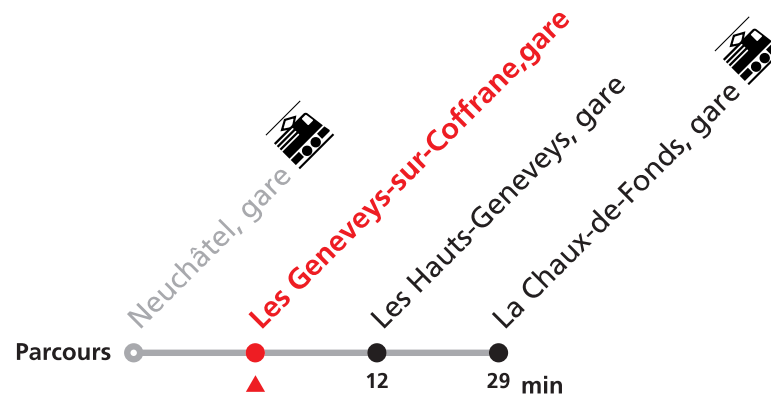

Renseignements

a : Ne circule pas du 26.06.2021 au 27.06.2021
 b : Uniquement du 26.06.2021 au 27.06.2021

8 Places de prise en charge

10 La Chaux-de-Fonds, gare :
Quai Léopold Robert

12 Neuchâtel, gare :
gare, (sud)

223 Neuchâtel, gare - La Chaux-de-Fonds, gare

[remplacement par bus]

Valable du 01.03.2021 au 31.10.2021

Heure	Lundi-Vendredi sauf fêtes générales	Samedis, dimanches et fêtes générales	Heure
5	25 55	25 55	5
6	25 55	25 55	6
7	25 55	25 55	7
8	25 55	25 55	8
9	25 55	25 55	9
10	25 55	25 55	10
11	25 55	25 55	11
12	25 55	25 55	12
13	25 55	25 55	13
14	25 55	25 55	14
15	25 55	25 55	15
16	25 55	25 55	16
17	25 55	25 55	17
18	25 55	25 55	18
19	25 55	25 55	19
20	25 55	25 55	20
21	25 55	25 55	21
22	25 55	25 55	22
23	25 55	25 55	23
0	25	25a 45b	0