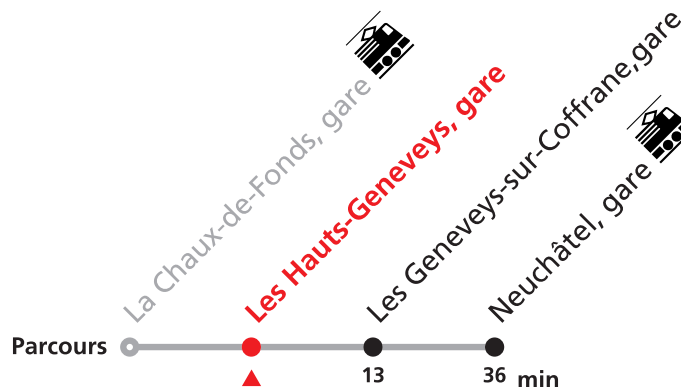

Renseignements

- 5 a: Course de renfort
- 6 jusqu'à Les Geneveys-sur-Coffrane,gare
- 7
- 8 Places de prise en charge
- 9 La Chaux-de-Fonds, gare :
- 10 Quai Léopold Robert
- 11
- 12 Neuchâtel, gare :
- 13 gare, (sud)
- 14
- 15
- 16
- 17
- 18
- 19
- 20
- 21
- 22
- 23

223 La Chaux-de-Fonds, gare - Neuchâtel, gare

[remplacement par bus]

Valable du 01.03.2021 au 31.10.2021

Heure	Lundi-Vendredi sauf fêtes générales	Samedis, dimanches et fêtes générales	Heure	Renseignements
5	18 48	18 48	5	a: Course de renfort
6	18 48	18 48	6	jusqu'à Les Geneveys-sur-Coffrane,gare
7	18 48	18 48	7	
8	18 48	18 48	8	Places de prise en charge
9	18 48	18 48	9	La Chaux-de-Fonds, gare :
10	18 48	18 48	10	Quai Léopold Robert
11	18 48	18 48	11	
12	18 48	18 48	12	Neuchâtel, gare :
13	18 48	18 48	13	gare, (sud)
14	18 48	18 48	14	
15	18 48	18 48	15	
16	18 48a 48	18 48	16	
17	18a 18 48a 48	18 48	17	
18	18 48	18 48	18	
19	18 48	18 48	19	
20	18 48	18 48	20	
21	18 48	18 48	21	
22	18 48	18 48	22	
23	18 48	18 48	23	