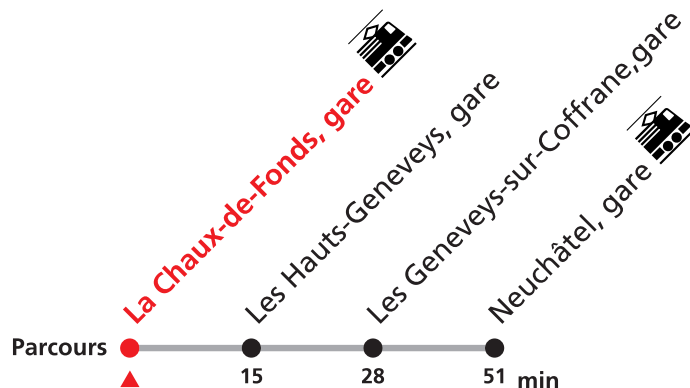

223 La Chaux-de-Fonds, gare - Neuchâtel, gare

[remplacement par bus]

Valable du 01.03.2021 au 31.10.2021

Heure	Lundi-Vendredi sauf fêtes générales	Samedis, dimanches et fêtes générales	Heure
5	03 33	03 33	5
6	03 33	03 33	6
7	03 33	03 33	7
8	03 33	03 33	8
9	03 33	03 33	9
10	03 33	03 33	10
11	03 33	03 33	11
12	03 33	03 33	12
13	03 33	03 33	13
14	03 33	03 33	14
15	03 33	03 33	15
16	03 33a 33	03 33	16
17	03a 03 33a 33	03 33	17
18	03 33	03 33	18
19	03 33	03 33	19
20	03 33	03 33	20
21	03 33	03 33	21
22	03 33	03 33	22
23	03 33	03 33	23

Renseignements

- 5 a: Course de renfort
- 6 jusqu'à Les Geneveys-sur-Coffrane,gare
- 7
- 8 Places de prise en charge
- 9 La Chaux-de-Fonds, gare :
- 10 Quai Léopold Robert
- 11
- 12 Neuchâtel, gare :
- 13 gare, (sud)
- 14
- 15
- 16
- 17
- 18
- 19
- 20
- 21
- 22
- 23

223 La Chaux-de-Fonds, gare - Neuchâtel, gare

[remplacement par bus]

Valable du 01.03.2021 au 31.10.2021

Heure	Lundi-Vendredi sauf fêtes générales	Samedis, dimanches et fêtes générales	Heure	Renseignements
5	18 48	18 48	5	a: Course de renfort
6	18 48	18 48	6	jusqu'à Les Geneveys-sur-Coffrane,gare
7	18 48	18 48	7	
8	18 48	18 48	8	Places de prise en charge
9	18 48	18 48	9	La Chaux-de-Fonds, gare :
10	18 48	18 48	10	Quai Léopold Robert
11	18 48	18 48	11	
12	18 48	18 48	12	Neuchâtel, gare :
13	18 48	18 48	13	gare, (sud)
14	18 48	18 48	14	
15	18 48	18 48	15	
16	18 48a 48	18 48	16	
17	18a 18 48a 48	18 48	17	
18	18 48	18 48	18	
19	18 48	18 48	19	
20	18 48	18 48	20	
21	18 48	18 48	21	
22	18 48	18 48	22	
23	18 48	18 48	23	