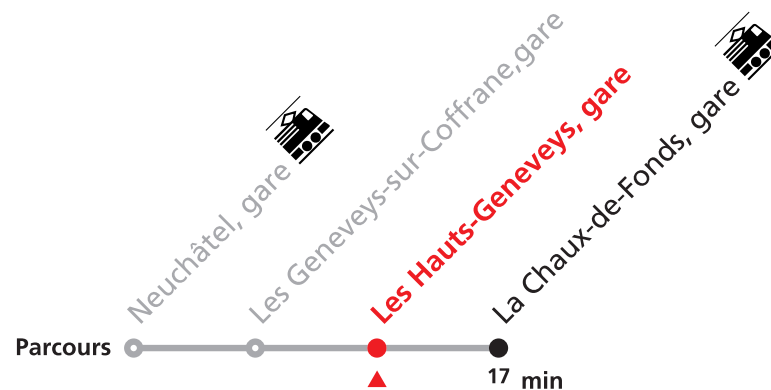

Renseignements

a : Ne circule pas du 26.06.2021 au 27.06.2021
 b : Uniquement du 26.06.2021 au 27.06.2021

8 Places de prise en charge

10 La Chaux-de-Fonds, gare :
Quai Léopold Robert

12 Neuchâtel, gare :
gare, (sud)

223 Neuchâtel, gare - La Chaux-de-Fonds, gare

[remplacement par bus]

Valable du 01.03.2021 au 31.10.2021

Heure	Lundi-Vendredi sauf fêtes générales	Samedis, dimanches et fêtes générales	Heure
5	37	37	5
6	07 37	07 37	6
7	07 07a 37 37a	07 37	7
8	07 07a 37	07 37	8
9	07 37	07 37	9
10	07 37	07 37	10
11	07 37	07 37	11
12	07 37	07 37	12
13	07 37	07 37	13
14	07 37	07 37	14
15	07 37	07 37	15
16	07 37	07 37	16
17	07 37	07 37	17
18	07 37	07 37	18
19	07 37	07 37	19
20	07 37	07 37	20
21	07 37	07 37	21
22	07 37	07 37	22
23	07 37	07 37	23
0	07 37	07 37b 57c	0

Renseignements

a : Course de renfort

b : Ne circule pas du 26.06.2021 au 27.06.2021

c : Uniquement du 26.06.2021 au 27.06.2021

9 Places de prise en charge

10

11 La Chaux-de-Fonds, gare :

12 Quai Léopold Robert