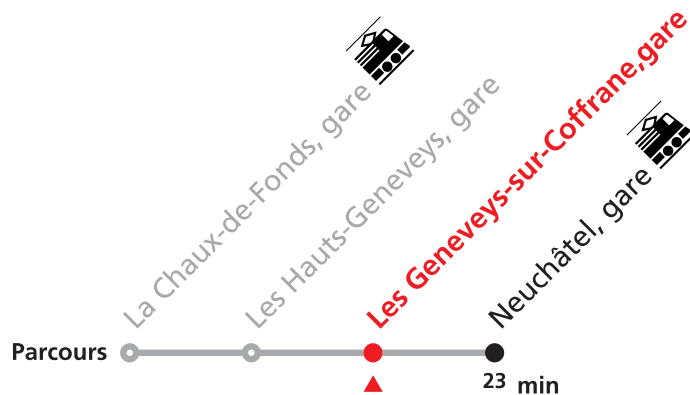

Renseignements

- 5 a: Course de renfort
- 6 jusqu'à Les Geneveys-sur-Coffrane,gare
- 7
- 8 Places de prise en charge
- 9 La Chaux-de-Fonds, gare :
- 10 Quai Léopold Robert
- 11
- 12 Neuchâtel, gare :
- 13 gare, (sud)
- 14
- 15
- 16
- 17
- 18
- 19
- 20
- 21
- 22
- 23

223 La Chaux-de-Fonds, gare - Neuchâtel, gare

[remplacement par bus]

Valable du 01.03.2021 au 31.10.2021

Heure	Lundi-Vendredi sauf fêtes générales	Samedis, dimanches et fêtes générales	Heure	Renseignements
5	18 48	18 48	5	a: Course de renfort
6	18 48	18 48	6	jusqu'à Les Geneveys-sur-Coffrane,gare
7	18 48	18 48	7	
8	18 48	18 48	8	Places de prise en charge
9	18 48	18 48	9	La Chaux-de-Fonds, gare :
10	18 48	18 48	10	Quai Léopold Robert
11	18 48	18 48	11	
12	18 48	18 48	12	Neuchâtel, gare :
13	18 48	18 48	13	gare, (sud)
14	18 48	18 48	14	
15	18 48	18 48	15	
16	18 48a 48	18 48	16	
17	18a 18 48a 48	18 48	17	
18	18 48	18 48	18	
19	18 48	18 48	19	
20	18 48	18 48	20	
21	18 48	18 48	21	
22	18 48	18 48	22	
23	18 48	18 48	23	

223 La Chaux-de-Fonds, gare - Neuchâtel, gare

[remplacement par bus]

Valable du 01.03.2021 au 31.10.2021

Heure	Lundi-Vendredi sauf fêtes générales	Samedis, dimanches et fêtes générales	Heure	Renseignements
5	31	31	5	Places de prise en charge
6	01 31	01 31	6	
7	01 31	01 31	7	La Chaux-de-Fonds, gare :
8	01 31	01 31	8	Quai Léopold Robert
9	01 31	01 31	9	Neuchâtel, gare :
10	01 31	01 31	10	gare, (sud)
11	01 31	01 31	11	
12	01 31	01 31	12	
13	01 31	01 31	13	
14	01 31	01 31	14	
15	01 31	01 31	15	
16	01 31	01 31	16	
17	01 31	01 31	17	
18	01 31	01 31	18	
19	01 31	01 31	19	
20	01 31	01 31	20	
21	01 31	01 31	21	
22	01 31	01 31	22	
23	01 31	01 31	23	
0	01	01	0	

Renseignements

a : Ne circule pas du 26.06.2021 au 27.06.2021
 b : Uniquement du 26.06.2021 au 27.06.2021

8 Places de prise en charge

10 La Chaux-de-Fonds, gare :
Quai Léopold Robert

12 Neuchâtel, gare :
gare, (sud)