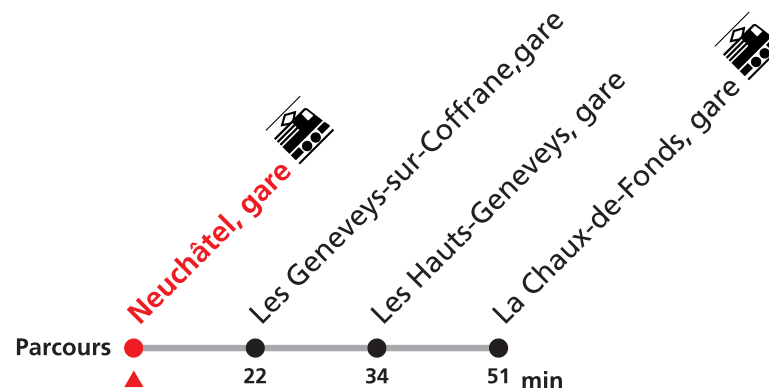

223 La Chaux-de-Fonds, gare - Neuchâtel, gare

[remplacement par bus]

Valable du 01.03.2021 au 31.10.2021

Heure	Lundi-Vendredi sauf fêtes générales	Samedis, dimanches et fêtes générales	Heure	Renseignements
5	31	31	5	Places de prise en charge
6	01 31	01 31	6	
7	01 31	01 31	7	La Chaux-de-Fonds, gare :
8	01 31	01 31	8	Quai Léopold Robert
9	01 31	01 31	9	Neuchâtel, gare :
10	01 31	01 31	10	gare, (sud)
11	01 31	01 31	11	
12	01 31	01 31	12	
13	01 31	01 31	13	
14	01 31	01 31	14	
15	01 31	01 31	15	
16	01 31	01 31	16	
17	01 31	01 31	17	
18	01 31	01 31	18	
19	01 31	01 31	19	
20	01 31	01 31	20	
21	01 31	01 31	21	
22	01 31	01 31	22	
23	01 31	01 31	23	
0	01	01	0	

223 Neuchâtel, gare - La Chaux-de-Fonds, gare

[remplacement par bus]

Valable du 01.03.2021 au 31.10.2021

Heure	Lundi-Vendredi sauf fêtes générales	Samedis, dimanches et fêtes générales	Heure
5	03 33	03 33	5
6	03 33	03 33	6
7	03 33	03 33	7
8	03 33	03 33	8
9	03 33	03 33	9
10	03 33	03 33	10
11	03 33	03 33	11
12	03 33	03 33	12
13	03 33	03 33	13
14	03 33	03 33	14
15	03 33	03 33	15
16	03 33	03 33	16
17	03 33	03 33	17
18	03 33	03 33	18
19	03 33	03 33	19
20	03 33	03 33	20
21	03 33	03 33	21
22	03 33	03 33	22
23	03 33	03 33	23
0	03	03a 23b	0

Renseignements

a : Ne circule pas du 26.06.2021 au 27.06.2021
 b : Uniquement du 26.06.2021 au 27.06.2021

8 Places de prise en charge

10 La Chaux-de-Fonds, gare :
Quai Léopold Robert

12 Neuchâtel, gare :
gare, (sud)