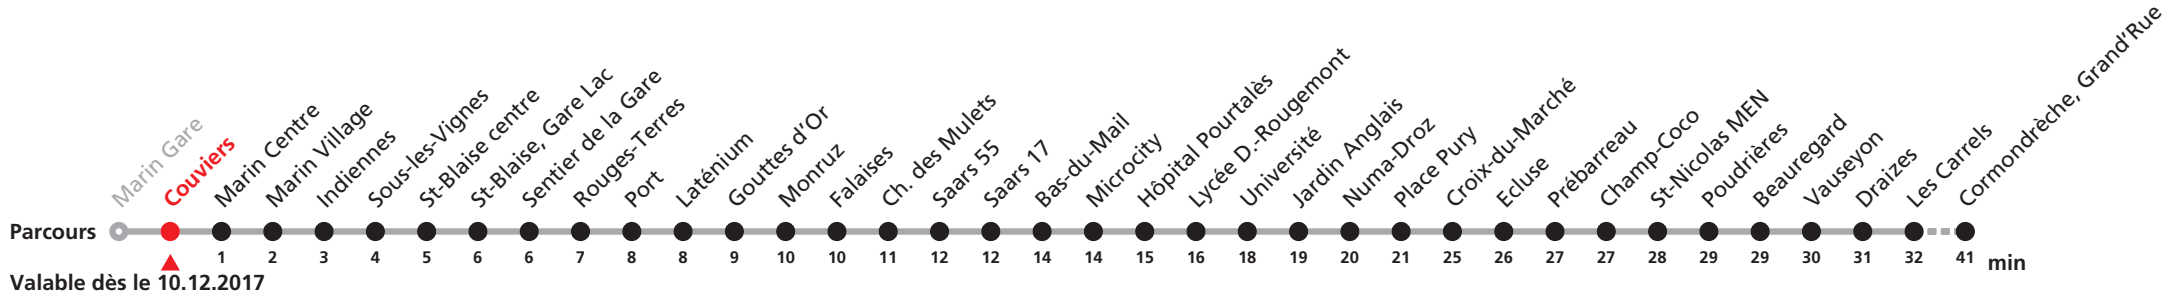

101

Marin-Epagnier, Gare - Place Pury - Cormondrèche, Grand'Rue

Heure	Lu-Ve (Scolaires)	Lu-Ve (Vacances)	Samedi	Dimanche et JF
5	25a 35 45 55a	28a 38 48a 58a	26a 46	
6	05a 15a 25 35 45a 52 59a	08 18a 28 38a 48a 58	09a 29a 49a 59	21a 51a
7	07 15 23a 31 38a 45a 52a 59	08a 15 25a 35 45a 55	09 15a 25 35a 45 55a	25a 49a
8	06 15a 25a 35 45 55a	05a 15a 25 35a 45 55a	05 15a 25 35 45a 55	09a 29a 49a
9	05 15a 25a 35 45a 55a	05 15a 25 35a 45a 55	05a 15 25a 35 45a 55	09a 29a 49a
10	05 15 25a 35 45a 55a	05a 15 25a 35 45a 55	05 15a 25 35a 45 55a	09a 29a 49a
11	05 15a 25a 30 35 40a 45 55a	05a 15a 25 35a 45 55a	05 15a 25 35 45a 55	09a 25a 45a
12	05 10a 15 25a 35 45 52a	05 15a 25 35a 45a 55	05a 15 25a 35 45a 55	05a 25a 45a
13	00a 07 15a 22 30a 37 45a 52	05a 15 25a 35 45a 55	05 15a 25 35a 45 55a	05a 25a 45a
14	00a 07 15a 22 30a 37a 45 52a	05a 15a 25 35a 45 55a	05 15a 25 35 45a 55	05a 25a 45a
15	00 07a 15 22a 30 37a 45 52a	05 15a 25 35a 45a 55	05a 15 25a 35 45a 55	05a 25a 45a
16	00 07a 15a 22 30a 37 45a 52	05a 15 25a 35 45a 55	05 15a 25 35a 45 55a	05a 25a 45a
17	00a 07 15a 22 30a 37 45a 52a	05a 15a 25 35a 45 55a	05 15a 25 35 45a 55	05a 25a 45a
18	00 07a 15 22a 30 37a 45 55a	05 15a 25 35a 45a 55	05a 15 25a 45a	05a 25a 45a
19	05a 24a 44	05a 24a 44a	05 24a 44a	05a 24a 44a
20	04a 24 44a	04 24a 44a	04a 24a 44	04a 24a 44a
21	05a 35a 59	05a 35a 59a	04a 24a 39a 59a	05a 35a 59a
22	35a	35a	35a	35a
23	05a 35a	05a 35a	05a 35a	05a 35a

Renseignements

- 5 a : accessible en fauteuil roulant,
- 6 sans garantie si véhicule de
- 7 remplacement
- 8
- 9 **VACANCES SCOLAIRES:**
- 10 du 27 déc. 2017 au 5 janv. 2018,
- 11 du 26 fév. au 2 mars, du 3 au 13 avril 2018,
- 12 du 9 juil. au 17 août et du 8 au 19 oct. 2018.
- 13 **JOURS FÉRIES DESSERVIS AVEC L'HORAIRE DU DIMANCHE:**
- 14 Noël, 26 décembre, 1er et 2 janvier, 1er mars
- 15 Vendredi Saint, Lundi de Pâques, 1er mai
- 16 Jeudi de l'Ascension, Lundi de Pentecôte
- 17 1er août, Lundi du Jeûne.
- 18
- 19
- 20
- 21
- 22
- 23