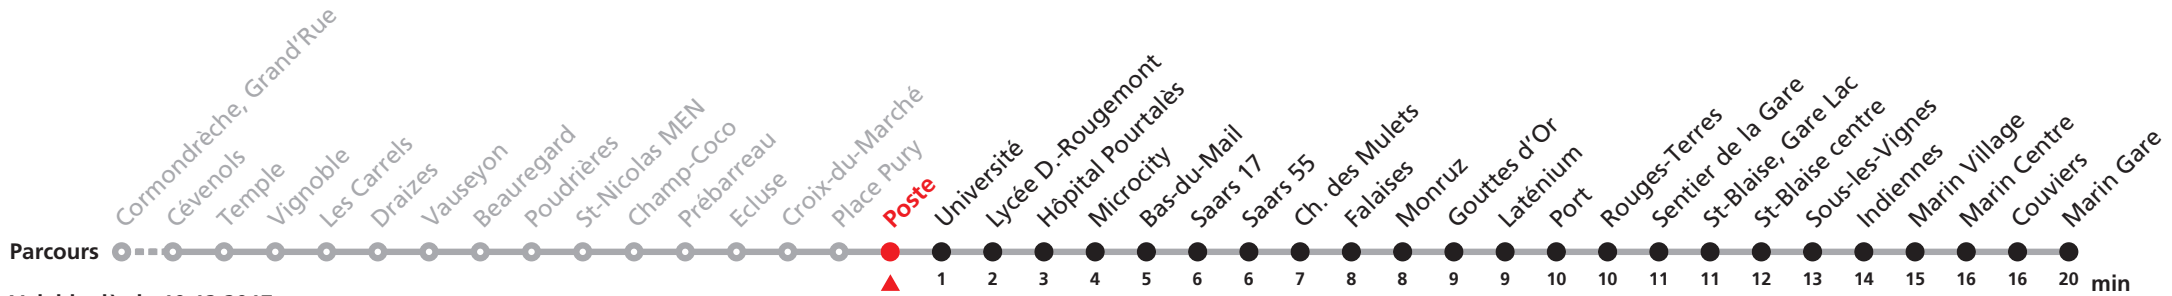

101

Cormondrèche, Grand'Rue - Place Pury - Marin-Epagnier, Gare

Heure	Lu-Ve (Scolaires)	Lu-Ve (Vacances)	Samedi	Dimanche et JF	Heure
5	40a 50a	50	50a		5
6	00 10 20a 30a 40 50	00a 10 20a 30a 40 50a	10a 30a 50	47a	6
7	00a 10a 18a 25a 33 41 49a 51b 57	00a 10 20a 30 40a 50a	10a 20 30a 40 50a	17a 47a	7
8	04a 11 20 30a 40 50a	00 10a 20 30a 40 50a	00 10 20a 30 40a 50	10a 30a 50a	8
9	00a 10 20a 30a 40 50	00 10a 20a 30 40a 50	00a 10 20a 30 40 50a	10a 30a 50a	9
10	00a 10 20a 30a 40 50a	00a 10 20a 30 40a 50a	00 10a 20 30a 40 50a	10a 30a 50a	10
11	00a 10 20 30a 40 45a 50	00 10a 20 30a 40 50a	00 10a 20a 30 40a 50	10a 30a 50a	11
12	01a 05 11 21a 31a 41 46a 51	00 10a 20a 30 40a 50	00a 10 20a 30 40 50a	10a 30a 50a	12
13	01a 11 18a 26 33a 41 48a 56	00a 10 20a 30 40a 50a	00 10a 20 30a 40 50a	10a 30a 50a	13
14	03a 11a 18 26a 33 41a 48 56a	00 10a 20 30a 40 50a	00 10 20a 30 40a 50	10a 30a 50a	14
15	03 11a 18 26a 33 41a 48a 56	00 10a 20a 30 40a 50	00a 10 20a 30 40 50a	10a 30a 50a	15
16	03a 11 18a 26 33a 41 48a 56	00a 10 20a 30 40a 50a	00 10a 20 30a 40 50a	10a 30a 50a	16
17	03a 11 18a 26a 33 41a 48 56a	00 10a 20 30a 40 50a	00 10 20a 30 40a 50	10a 30a 50a	17
18	03 11a 18 26a 33 40a 47 55a	00 10a 20a 30 40a 50	00a 10 20a 30 40 50a	10a 30a 50a	18
19	02a 10a 20 30a 50	00a 10 20a 30 50a	10a 30a 50a	10a 30a 50a	19
20	10a 30a 50	10a 30a 50a	10 30a 50a	10a 30a 50a	20
21	10a 34	10 34a	10a 30a 50	10a 34a	21
22	04a 34a	04a 34a	04a 34a	04a 34a	22
23	04a 38	04a 38a	04a 38a	04a 38a	23
0	17a	17a	17a	17a	0

Renseignements

a : accessible en fauteuil roulant, sans garantie si véhicule de remplacement

b : jusqu'à Monruz

VACANCES SCOLAIRES:

du 27 déc. 2017 au 5 janv. 2018,
du 26 fév. au 2 mars, du 3 au 13 avril 2018,
du 9 juil. au 17 août et du 8 au 19 oct. 2018.

JOURS FERIES DESERVIS AVEC L'HORAIRE DU DIMANCHE:

Noël, 26 décembre, 1er et 2 janvier, 1er mars
Vendredi Saint, Lundi de Pâques, 1er mai
Jeudi de l'Ascension, Lundi de Pentecôte
1er août, Lundi du Jeûne.