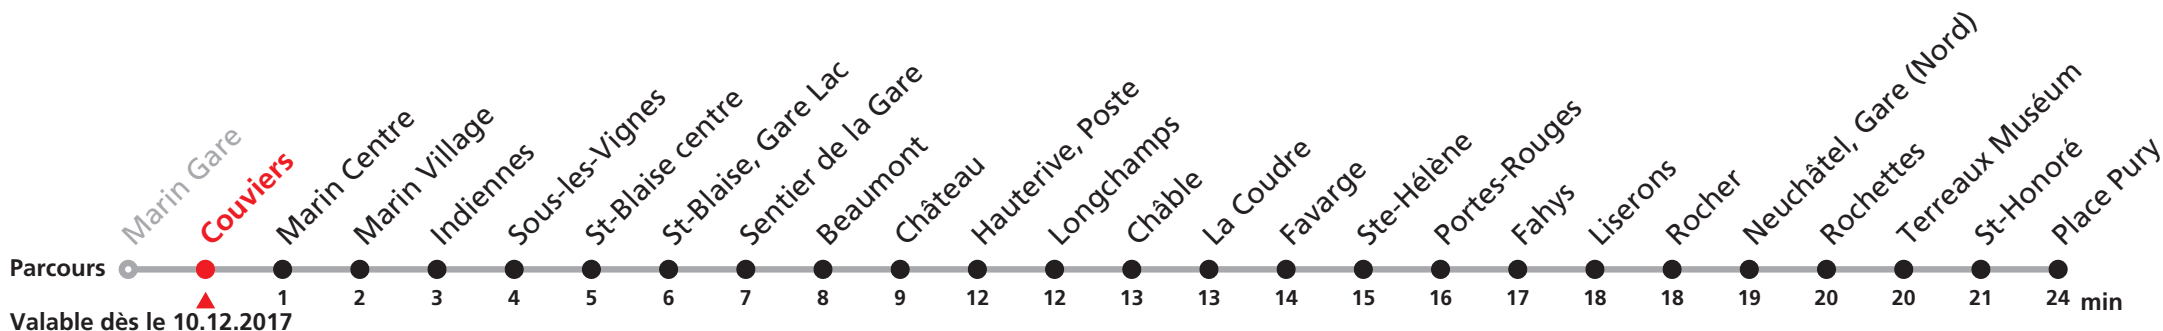

107 Marin-Epagnier, Gare/ Hauterive, Poste - Gare (Nord) - Place Pury

Heure	Lu-Ve (Scolaires)	Lu-Ve (Vacances)	Samedi	Dimanche et JF
5	20 40a	20 40a		
6	00a 20a 40a	00a 20a 40a		
7	00a 20a 40a	00a 20a 40a		
8	00a 20a 40a	00a 20a 40a		
9	00a 20a 40a	00a 20a 40a	00a 20a 40a	
10	00a 20a 40a	00a 20a 40a	00a 20a 40a	
11	00a 20a 40a	00a 20a 40a	00a 20a 40a	
12	00a 20a 40a	00a 20a 40a	00a 20a 40a	
13	00a 20a 40a	00a 20a 40a	00a 20a 40a	
14	00a 20a 40a	00a 20a 40a	00a 20a 40a	
15	00a 20a 40a	00a 20a 40a	00a 20a 40a	
16	00a 20a 40	00a 20a 40a	00a 20a 40a	
17	00a 20a 40a	00a 20a 40a	00a 20a 40a	
18	00a 20a 40a	00a 20a 40a	00a	
19	03a	00a		

Heure	Renseignements
5	a : accessible en fauteuil roulant, sans garantie si
6	véhicule de remplacement
7	VACANCES SCOLAIRES:
8	du 27 déc. 2017 au 5 janv. 2018,
9	du 26 fév. au 2 mars, du 3 au 13 avril 2018,
10	du 9 juil. au 17 août et du 8 au 19 oct. 2018.
11	JOURS FERIES DESSERVIS AVEC L'HORAIRE DU DIMANCHE:
12	Noël, 26 décembre, 1er et 2 janvier, 1er mars
13	Vendredi Saint, Lundi de Pâques, 1er mai
14	Jeudi de l'Ascension, Lundi de Pentecôte
15	1er août, Lundi du Jeûne.
16	
17	
18	
19	