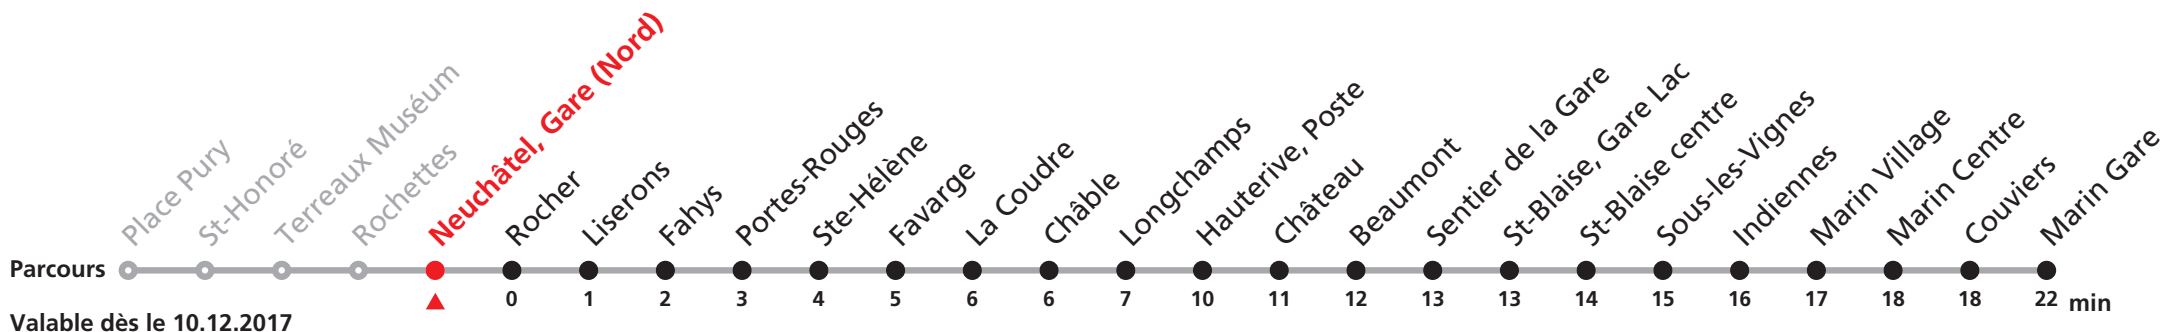

107 Place Pury - Gare (Nord) - Hauterive, Poste/ Marin-Epagnier, Gare

Heure	Lu-Ve (Scolaires)	Lu-Ve (Vacances)	Samedi	Dimanche et JF
5	53c	53c	23a 53a	
6	03a 13b 23c 33b 43a 53b	03c 13b 23c 33b 43c 53b	13a 33a 53a	05a 35a
7	03c 11a 18b 26a 33b 41c 48a 56b	03c 13b 23c 33b 43c 53b	13a 23c 33a 43c 53a	05a 35a
8	03a 13b 23a 33b 43a 53b	03c 13b 23c 33b 43c 53b	03c 13a 23c 33a 43c 53b	05a 32a 52a
9	03a 13b 23a 33b 43a 53b	03c 13b 23c 33b 43c 53b	03c 13b 23c 33b 43c 53b	12a 32a 52a
10	03a 13b 23a 33b 43a 53b	03c 13b 23c 33b 43c 53b	03c 13b 23c 33b 43c 53b	12a 32a 52a
11	03a 13b 23a 33b 43a 53b 58c	03c 13b 23c 33b 43c 53b	03c 13b 23c 33b 43c 53b	12a 32a 52a
12	03a 13b 23a 33b 43a 53b	03c 13b 23c 33b 43c 53b	03c 13b 23c 33b 43c 53b	12a 32a 52a
13	03a 13b 23a 33b 43a 53b	03c 13b 23c 33b 43c 53b	03c 13b 23c 33b 43c 53b	12a 32a 52a
14	03a 13b 23a 33b 43a 53b	03c 13b 23c 33b 43c 53b	03c 13b 23c 33b 43c 53b	12a 32a 52a
15	03a 13b 23a 33b 43a 53b	03c 13b 23c 33b 43c 53b	03c 13b 23c 33b 43c 53b	12a 32a 52a
16	03a 11a 18 26a 33b 41a 48a 56b	03c 13b 23c 33b 43c 53b	03c 13b 23c 33b 43c 53b	12a 32a 52a
17	03a 11c 18b 26a 33b 41a 48c 56b	03c 13b 23c 33b 43c 53b	03c 13b 23c 33b 43c 53b	12a 32a 52a
18	03a 11b 18b 26c 33b 43a 53b	03c 13b 23c 33b 43c 53b	03c 13a 23c 33a 43c 53a	12a 32a 52a
19	03 13a 23b 32a 50a	03 13a 23 32a 50a	10a 30a 50a	12a 32a 52a
20	10a 30a 50a	10a 30a 50a	10a 30a 50a	12a 32a 52a
21	10a 35a	10a 35a	10a 35a	12a 35a
22	05a 35a	05a 35a	05a 35a	05a 35a
23	05a 39a	05a 39a	05a 39a	05a 39a
0	13a	13a	13a	13a

10

11

12 **VACANCES SCOLAIRES:**

13 du 27 déc. 2017 au 5 janv. 2018,

14 du 26 fév. au 2 mars, du 3 au 13 avril 2018,

15 du 9 juil. au 17 août et du 8 au 19 oct. 2018.

16 **JOURS FÉRIÉS DESSERVIS AVEC L'HORAIRE DU DIMANCHE:**

17 Noël, 26 décembre, 1er et 2 janvier, 1er mars

18 Vendredi Saint, Lundi de Pâques, 1er mai

19 Jeudi de l'Ascension, Lundi de Pentecôte

20 1er août, Lundi du Jeûne.

21

22

23

0