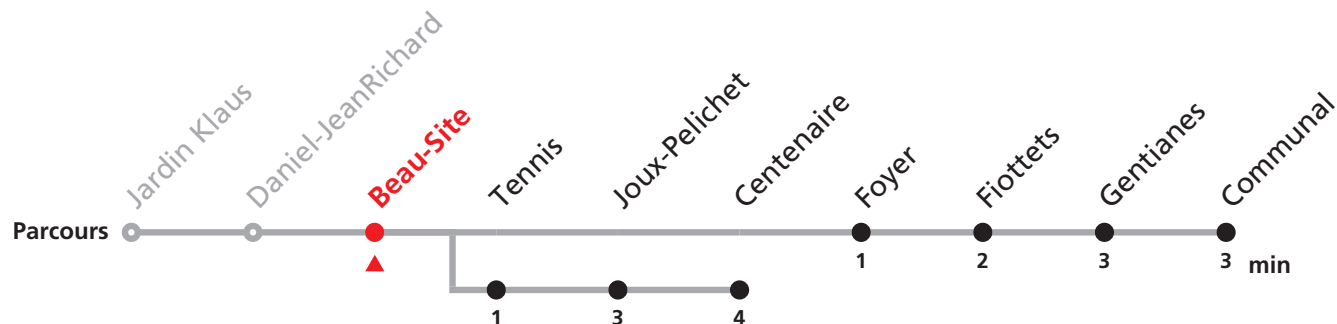

342 Centre - Jeanneret/ Communal

Valable dès le 10.12.2017

Heure	Lundi-Vendredi	Lu-Ve (vacances)	Samedi
5	57		
6	11 31 51	21	
7	11 31 51	21 51	11 41
8	11 31 51 51a	51	11 41
9	11 31 51	51	11 41
10	11 31 51 51a	51	11 41
11	11 31 31a 51	21 51	41
12	11 31 51	06	
13	11 31 51 51a	21 51	11 41
14	11 31 51	21 51	11
15	11 31 51 51a	41	41
16	11 31 31a 51	11	11 41
17	11 31 51	11	11 41
18	11 31 51	11 56	
19	51		
20	26		

Heure	Renseignements
5	a : passe par Tennis
6	jusqu'à Centenaire
7	
8	MOBICITÉ: dimanches et jours fériés ainsi que vendredi et samedi soir.
9	JOURS FERIES DESSERVIS AVEC L'HORAIRE DU DIMANCHE:
10	Noël ainsi que le 26 décembre, 1er et 2 jan, 1er mars, Vendredi Saint, Lundi de Pâques, 1er mai, Jeudi de l'Ascension, Lundi de Pentecôte, 1er août, Lundi du Jeûne.
11	
12	HORAIRE DES VACANCES :
13	du 27 au 29 décembre 2017, vendredi 11 mai, lundi à vendredi
14	du 16 juillet au 10 août, ainsi que du 24 au 28 décembre 2018.
15	
16	MANIFESTATIONS: lors des promotions, Carnaval, etc. voir avis séparés.
17	
18	
19	
20