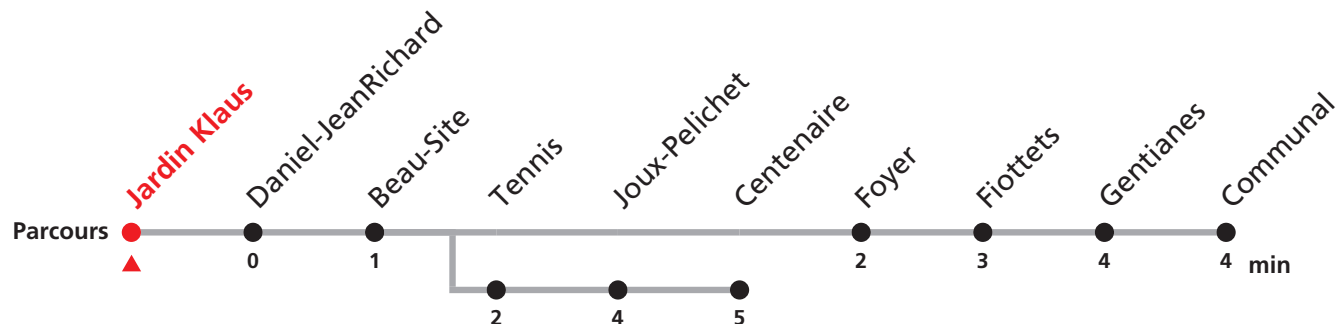

342 Centre - Jeanneret/ Communal

Valable dès le 10.12.2017

Heure	Lundi-Vendredi	Lu-Ve (vacances)	Samedi
6	10 30 50	20	
7	10 30 50	20 50	10 40
8	10 30 50 50a	50	10 40
9	10 30 50	50	10 40
10	10 30 50 50a	50	10 40
11	10 30 30a 50	20 50	40
12	10 30 50	05	
13	10 30 50 50a	20 50	10 40
14	10 30 50	20 50	10
15	10 30 50 50a	40	40
16	10 30 30a 50	10	10 40
17	10 30 50	10	10 40
18	10 30 50	10 55	
19	50		
20	25		