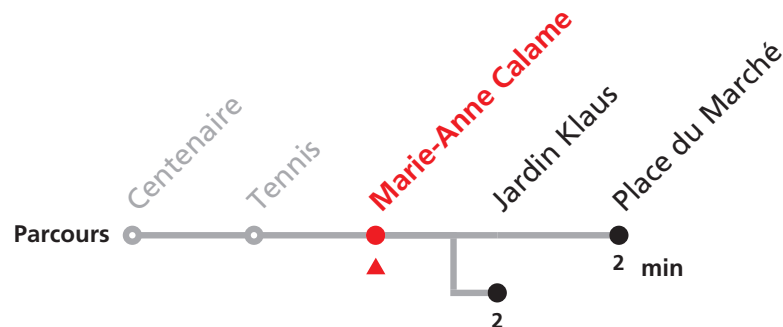

342 Jeanneret/ Communal - Centre

Valable dès le 10.12.2017

Heure	Lundi-Vendredi	Lu-Ve (vacances)	Samedi
8	58		
9			
10	58		
11	38		
12			
13	58		
14			
15	58		
16	38a		

Heure	Renseignements
8	a : jusqu'à Jardin Klaus
9	
10	MOBICITÉ: dimanches et jours fériés ainsi que vendredi et samedi soir.
11	JOURS FERIÉS DESSERVIS AVEC L'HORAIRE DU DIMANCHE:
12	Noël ainsi que le 26 décembre, 1er et 2 jan, 1er mars, Vendredi Saint, Lundi de Pâques, 1er mai, Jeudi de l'Ascension, Lundi de Pentecôte, 1er août, Lundi du Jeûne.
13	
14	HORAIRE DES VACANCES :
15	du 27 au 29 décembre 2017, vendredi 11 mai, lundi à vendredi
16	du 16 juillet au 10 août, ainsi que du 24 au 28 décembre 2018.

MANIFESTATIONS: lors des promotions, Carnaval, etc. voir avis séparés.