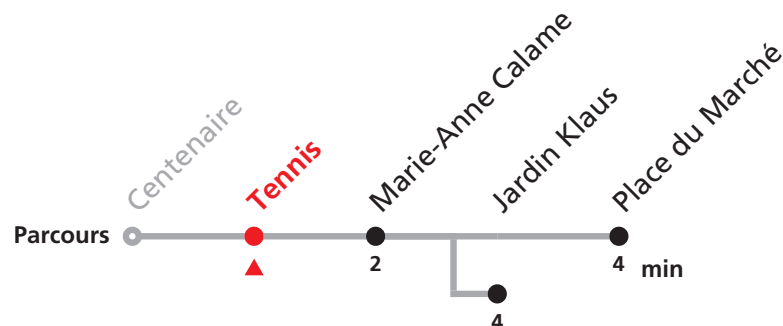

342 Jeanneret/ Communal - Centre

Valable dès le 10.12.2017

Heure	Lundi-Vendredi	Lu-Ve (vacances)	Samedi
8	55		
9			
10	55		
11	35		
12			
13	55		
14			
15	55		
16	35a		

Heure	Renseignements
8	a : jusqu'à Jardin Klaus
9	
10	MOBICITÉ: dimanches et jours fériés ainsi que vendredi et samedi soir.
11	JOURS FERIES DESSERVIS AVEC L'HORAIRE DU DIMANCHE:
12	Noël ainsi que le 26 décembre, 1er et 2 jan, 1er mars, Vendredi Saint, Lundi de Pâques, 1er mai, Jeudi de l'Ascension, Lundi de Pentecôte, 1er août, Lundi du Jeûne.
13	
14	HORAIRE DES VACANCES :
15	du 27 au 29 décembre 2017, vendredi 11 mai, lundi à vendredi
16	du 16 juillet au 10 août, ainsi que du 24 au 28 décembre 2018.

MANIFESTATIONS: lors des promotions, Carnaval, etc. voir avis séparés.

342 Jeanneret/ Communal - Centre

Valable dès le 10.12.2017

Heure	Lundi-Vendredi	Lu-Ve (vacances)	Samedi
8	56		
9			
10	56		
11	36		
12			
13	56		
14			
15	56		
16	36a		