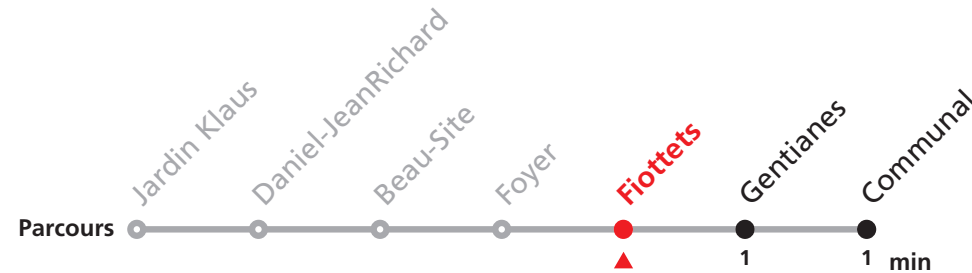

HORAIRE DES VACANCES :

du 27 au 29 décembre 2017, vendredi 11 mai, lundi à vendredi du 16 juillet au 10 août, ainsi que du 24 au 28 décembre 2018.

MANIFESTATIONS: lors des promotions, Carnaval, etc. voir avis séparés.

342 Centre - Jeanneret/ Communal

Valable dès le 10.12.2017

Heure	Lundi-Vendredi	Lu-Ve (vacances)	Samedi
5	58		
6	13 33 53	23	
7	13 33 53	23 53	13 43
8	13 33 53	53	13 43
9	13 33 53	53	13 43
10	13 33 53	53	13 43
11	13 33 53	23 53	43
12	13 33 53	08	
13	13 33 53	23 53	13 43
14	13 33 53	23 53	13
15	13 33 53	43	43
16	13 33 53	13	13 43
17	13 33 53	13	13 43
18	13 33 53	13 58	
19	53		
20	28		