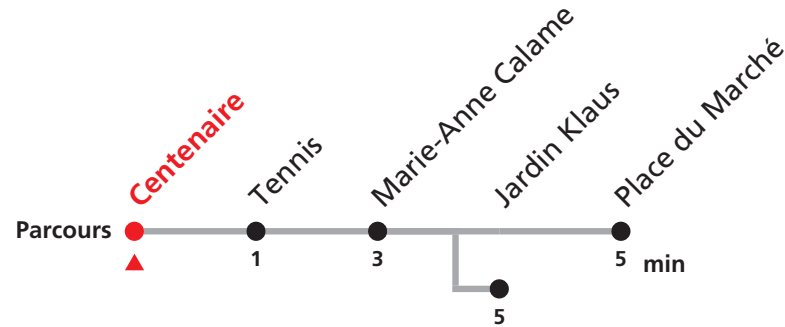

HORAIRE DES VACANCES :

du 27 au 29 décembre 2017, vendredi 11 mai, lundi à vendredi du 16 juillet au 10 août, ainsi que du 24 au 28 décembre 2018.

MANIFESTATIONS: lors des promotions, Carnaval, etc. voir avis séparés.

342 Jeanneret/ Communal - Centre

Valable dès le 10.12.2017

Heure	Lundi-Vendredi	Lu-Ve (vacances)	Samedi
8	55		
9			
10	55		
11	35		
12			
13	55		
14			
15	55		
16	35a		

Heure	Renseignements
8	a : jusqu'à Jardin Klaus
9	
10	MOBICITÉ: dimanches et jours fériés ainsi que vendredi et samedi soir.
11	JOURS FERIES DESSERVIS AVEC L'HORAIRE DU DIMANCHE:
12	Noël ainsi que le 26 décembre, 1er et 2 jan, 1er mars, Vendredi Saint, Lundi de Pâques, 1er mai, Jeudi de l'Ascension, Lundi de Pentecôte, 1er août, Lundi du Jeûne.
13	
14	HORAIRE DES VACANCES :
15	du 27 au 29 décembre 2017, vendredi 11 mai, lundi à vendredi
16	du 16 juillet au 10 août, ainsi que du 24 au 28 décembre 2018.