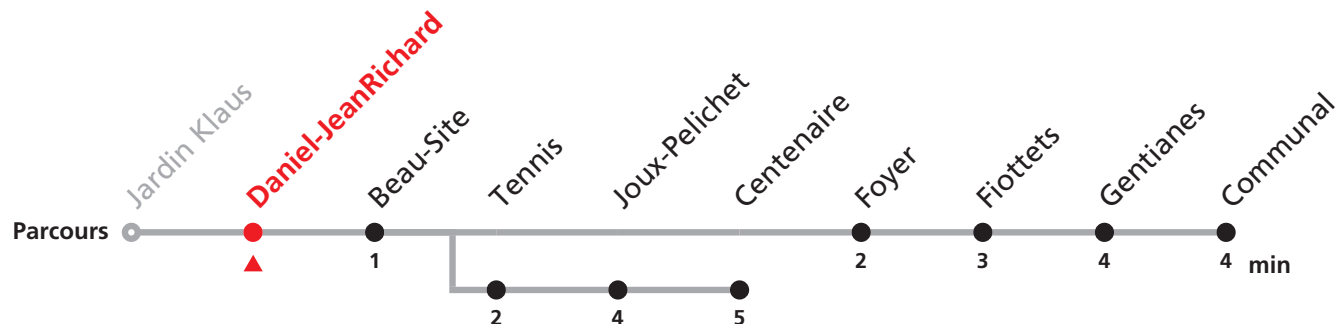

342 Centre - Jeanneret/ Communal

Valable dès le 10.12.2017

Heure	Lundi-Vendredi	Lu-Ve (vacances)	Samedi
6	10 30 50	20	
7	10 30 50	20 50	10 40
8	10 30 50 50a	50	10 40
9	10 30 50	50	10 40
10	10 30 50 50a	50	10 40
11	10 30 30a 50	20 50	40
12	10 30 50	05	
13	10 30 50 50a	20 50	10 40
14	10 30 50	20 50	10
15	10 30 50 50a	40	40
16	10 30 30a 50	10	10 40
17	10 30 50	10	10 40
18	10 30 50	10 55	
19	50		
20	25		

Heure	Renseignements
6	a : passe par Tennis
7	jusqu'à Centenaire
8	
9	MOBICITÉ: dimanches et jours fériés ainsi que vendredi et samedi soir.
10	JOURS FERIES DESSERVIS AVEC L'HORAIRE DU DIMANCHE:
11	Noël ainsi que le 26 décembre, 1er et 2 jan, 1er mars, Vendredi Saint, Lundi de Pâques, 1er mai, Jeudi de l'Ascension, Lundi de Pentecôte, 1er août, Lundi du Jeûne.
12	
13	HORAIRE DES VACANCES :
14	du 27 au 29 décembre 2017, vendredi 11 mai, lundi à vendredi
15	du 16 juillet au 10 août, ainsi que du 24 au 28 décembre 2018.
16	
17	MANIFESTATIONS: lors des promotions, Carnaval, etc. voir avis séparés.
18	
19	
20