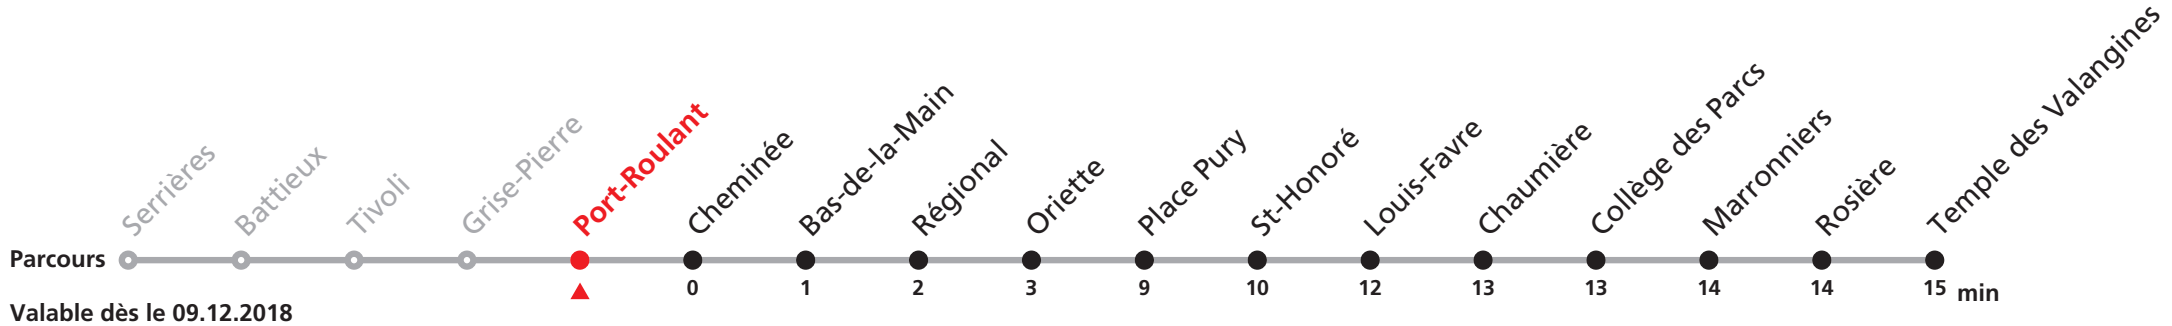

102 Serrières - Place Pury - Temple des Valangines

Heure	Lundi à vendredi	Samedi	Dimanche et JF
5	41b 51	41b	
6	01b 11 21b 31 41b 51	01b 21b 41b	38 53b
7	01b 11 21b 31 41b 51	01b 21b 31 41b 51	23 53b
8	01b 11 21b 31 41b 51	01b 11 21b 31 41b 51	21 41b
9	01b 11 21b 31 41b 51	01b 11 21b 31 41b 51	01 21b 41
10	01b 11 21b 31 41b 51	01b 11 21b 31 41b 51	01b 21 41b
11	01b 11 21b 31 41b 51	01b 11 21b 31 41b 51	01 21b 41
12	01b 11 21b 31 41b 51	01b 11 21b 31 41b 51	01b 21 41b
13	01b 11 21b 31 41b 51	01b 11 21b 31 41b 51	01 21b 41
14	01b 11 21b 31 41b 51	01b 11 21b 31 41b 51	01b 21 41b
15	01b 11 21b 31 41b 51	01b 11 21b 31 41b 51	01 21b 41
16	01b 11 21b 31 41b 51	01b 11 21b 31 41b 51	01b 21 41b
17	01b 11 21b 31 41b 51	01b 11 21b 31 41b 51	01 21b 41
18	01b 11 21b 31 41b 51	01b 11 21b 31 41b 51	01b 21 41b
19	01b 11c 21b 41b	01b 21b 41b	01 21b 41
20	01b 21b 41b	01b 21b 41b	01b 21 41b
21	01b 21b 42b	01b 21b 42b	01 21b 42
22	12b 42b	12b 42b	12b 42
23	12a 46b	12a 46b	12a 46
0	23c	23a	23a

Heure	Renseignements
5	a : accessible en fauteuil roulant, sans garantie si
6	véhicule de remplacement
7	jusqu'à Place Pury
8	b : accessible en fauteuil roulant, sans garantie si
9	véhicule de remplacement
10	c : jusqu'à Place Pury
11	
12	JOURS FERIES DESSERVIS AVEC L'HORAIRE DU DIMANCHE:
13	Noël, 26 décembre, 1er et 2 janvier, 1er mars
14	Vendredi Saint, Lundi de Pâques, 1er mai
15	Jeudi de l'Ascension, Lundi de Pentecôte
16	1er août, Lundi du Jeûne.
17	
18	
19	
20	
21	
22	
23	
0