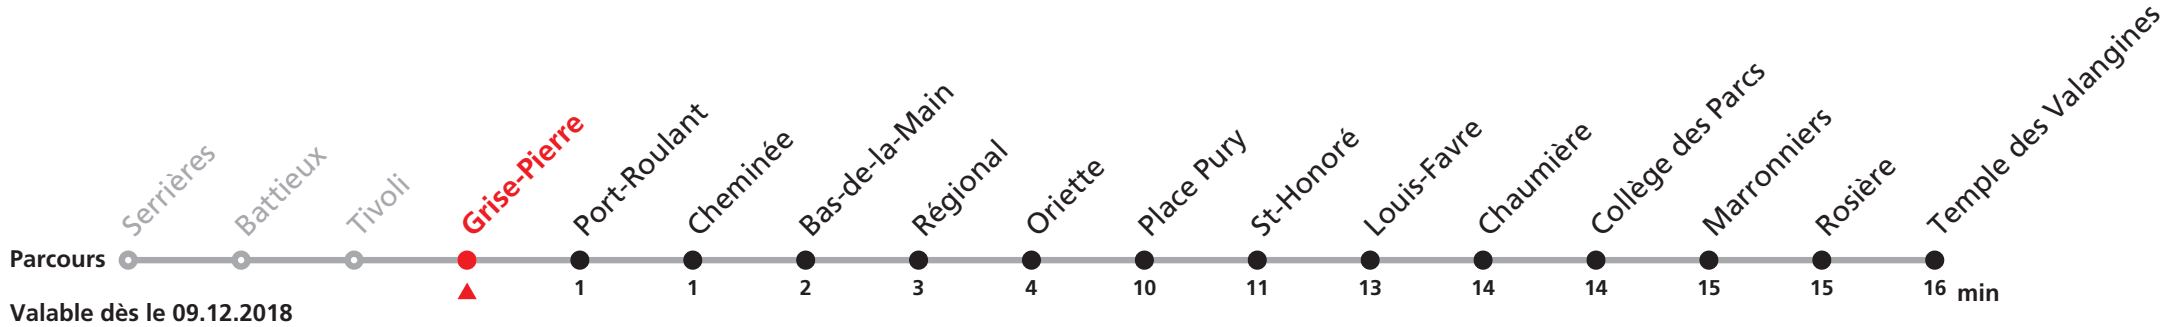

102 Serrières - Place Pury - Temple des Valangines

Heure	Lundi à vendredi	Samedi	Dimanche et JF
5	40b 50	40b	
6	00b 10 20b 30 40b 50	00b 20b 40b	37 52b
7	00b 10 20b 30 40b 50	00b 20b 30 40b 50	22 52b
8	00b 10 20b 30 40b 50	00b 10 20b 30 40b 50	20 40b
9	00b 10 20b 30 40b 50	00b 10 20b 30 40b 50	00 20b 40
10	00b 10 20b 30 40b 50	00b 10 20b 30 40b 50	00b 20 40b
11	00b 10 20b 30 40b 50	00b 10 20b 30 40b 50	00 20b 40
12	00b 10 20b 30 40b 50	00b 10 20b 30 40b 50	00b 20 40b
13	00b 10 20b 30 40b 50	00b 10 20b 30 40b 50	00 20b 40
14	00b 10 20b 30 40b 50	00b 10 20b 30 40b 50	00b 20 40b
15	00b 10 20b 30 40b 50	00b 10 20b 30 40b 50	00 20b 40
16	00b 10 20b 30 40b 50	00b 10 20b 30 40b 50	00b 20 40b
17	00b 10 20b 30 40b 50	00b 10 20b 30 40b 50	00 20b 40
18	00b 10 20b 30 40b 50	00b 10 20b 30 40b 50	00b 20 40b
19	00b 10c 20b 40b	00b 20b 40b	00 20b 40
20	00b 20b 40b	00b 20b 40b	00b 20 40b
21	00b 20b 41b	00b 20b 41b	00 20b 41
22	11b 41b	11b 41b	11b 41
23	11a 45b	11a 45b	11a 45
0	22c	22a	22a

Renseignements

- 5 a : accessible en fauteuil roulant, sans garantie si véhicule de remplacement
- 6
- 7 jusqu'à Place Pury
- 8 b : accessible en fauteuil roulant, sans garantie si véhicule de remplacement
- 9
- 10 c : jusqu'à Place Pury
- 11

JOURS FÉRIÉS DESSERVIS AVEC L'HORAIRE DU DIMANCHE:

Noël, 26 décembre, 1er et 2 janvier, 1er mars
Vendredi Saint, Lundi de Pâques, 1er mai
Jeudi de l'Ascension, Lundi de Pentecôte
1er août, Lundi du Jeûne.