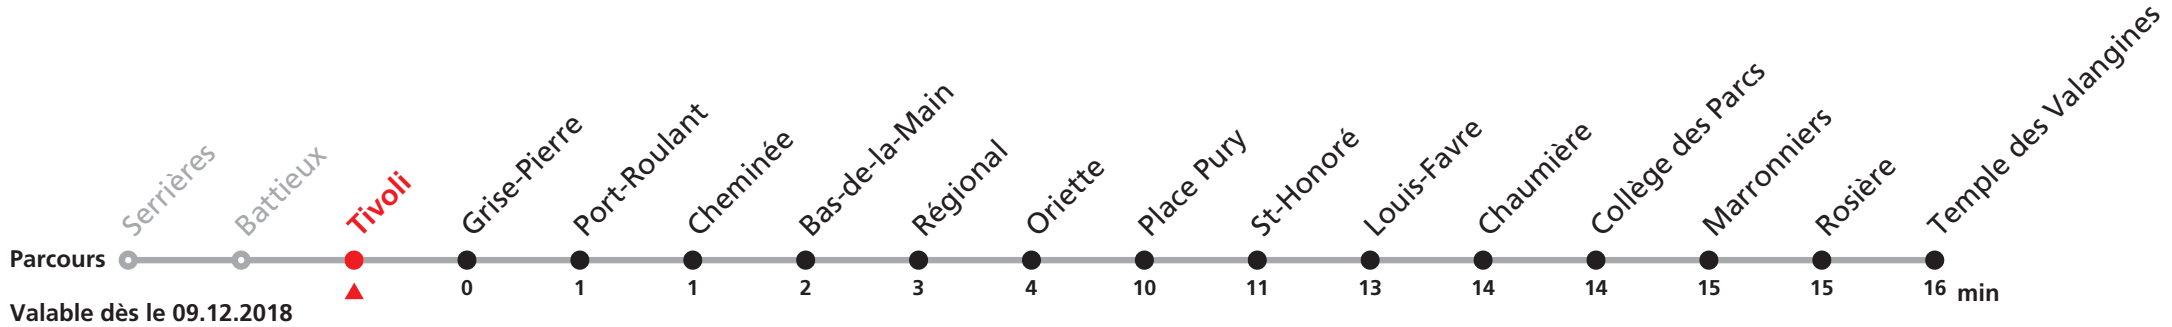

102 Serrières - Place Pury - Temple des Valangines

Heure	Lundi à vendredi	Samedi	Dimanche et JF
5	40b 50	40b	
6	00b 10 20b 30 40b 50	00b 20b 40b	37 52b
7	00b 10 20b 30 40b 50	00b 20b 30 40b 50	22 52b
8	00b 10 20b 30 40b 50	00b 10 20b 30 40b 50	20 40b
9	00b 10 20b 30 40b 50	00b 10 20b 30 40b 50	00 20b 40
10	00b 10 20b 30 40b 50	00b 10 20b 30 40b 50	00b 20 40b
11	00b 10 20b 30 40b 50	00b 10 20b 30 40b 50	00 20b 40
12	00b 10 20b 30 40b 50	00b 10 20b 30 40b 50	00b 20 40b
13	00b 10 20b 30 40b 50	00b 10 20b 30 40b 50	00 20b 40
14	00b 10 20b 30 40b 50	00b 10 20b 30 40b 50	00b 20 40b
15	00b 10 20b 30 40b 50	00b 10 20b 30 40b 50	00 20b 40
16	00b 10 20b 30 40b 50	00b 10 20b 30 40b 50	00b 20 40b
17	00b 10 20b 30 40b 50	00b 10 20b 30 40b 50	00 20b 40
18	00b 10 20b 30 40b 50	00b 10 20b 30 40b 50	00b 20 40b
19	00b 10c 20b 40b	00b 20b 40b	00 20b 40
20	00b 20b 40b	00b 20b 40b	00b 20 40b
21	00b 20b 41b	00b 20b 41b	00 20b 41
22	11b 41b	11b 41b	11b 41
23	11a 45b	11a 45b	11a 45
0	22c	22a	22a

Renseignements

- 5 a : accessible en fauteuil roulant, sans garantie si véhicule de remplacement
- 6 jusqu'à Place Pury
- 7 b : accessible en fauteuil roulant, sans garantie si véhicule de remplacement
- 8 c : jusqu'à Place Pury

JOURS FERIES DESSERVIS AVEC L'HORAIRE DU DIMANCHE:

Noël, 26 décembre, 1er et 2 janvier, 1er mars
Vendredi Saint, Lundi de Pâques, 1er mai
Jeudi de l'Ascension, Lundi de Pentecôte
1er août, Lundi du Jeûne.