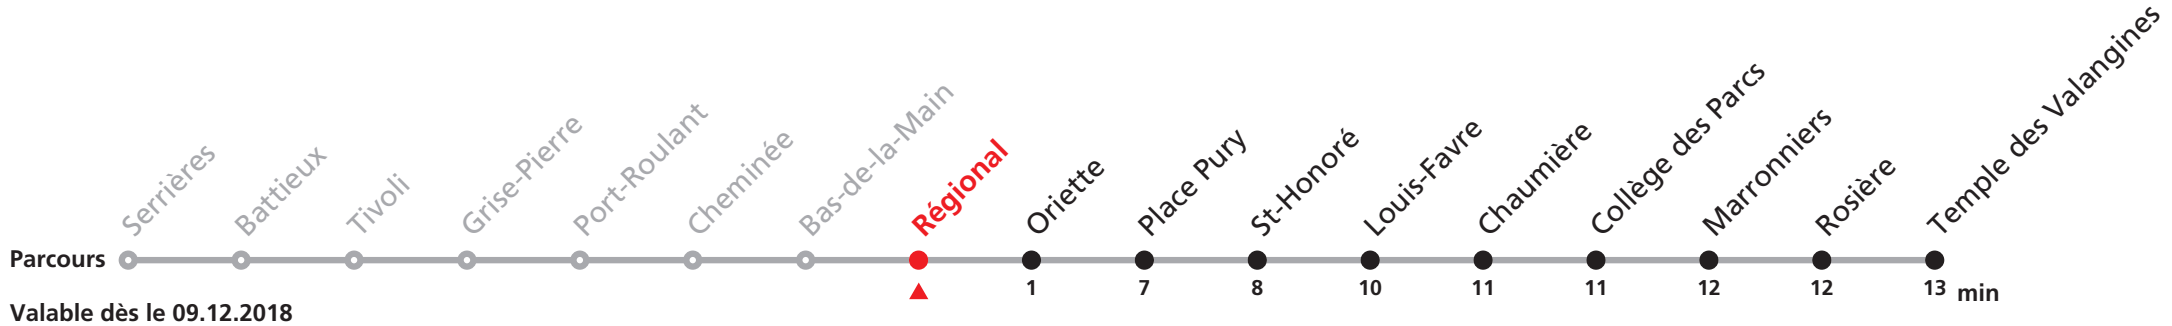

102 Serrières - Place Pury - Temple des Valangines

Heure	Lundi à vendredi	Samedi	Dimanche et JF
5	43b 53	43b	
6	03b 13 23b 33 43b 53	03b 23b 43b	40 55b
7	03b 13 23b 33 43b 53	03b 23b 33 43b 53	25 55b
8	03b 13 23b 33 43b 53	03b 13 23b 33 43b 53	23 43b
9	03b 13 23b 33 43b 53	03b 13 23b 33 43b 53	03 23b 43
10	03b 13 23b 33 43b 53	03b 13 23b 33 43b 53	03b 23 43b
11	03b 13 23b 33 43b 53	03b 13 23b 33 43b 53	03 23b 43
12	03b 13 23b 33 43b 53	03b 13 23b 33 43b 53	03b 23 43b
13	03b 13 23b 33 43b 53	03b 13 23b 33 43b 53	03 23b 43
14	03b 13 23b 33 43b 53	03b 13 23b 33 43b 53	03b 23 43b
15	03b 13 23b 33 43b 53	03b 13 23b 33 43b 53	03 23b 43
16	03b 13 23b 33 43b 53	03b 13 23b 33 43b 53	03b 23 43b
17	03b 13 23b 33 43b 53	03b 13 23b 33 43b 53	03 23b 43
18	03b 13 23b 33 43b 53	03b 13 23b 33 43b 53	03b 23 43b
19	03b 13c 23b 43b	03b 23b 43b	03 23b 43
20	03b 23b 43b	03b 23b 43b	03b 23 43b
21	03b 23b 44b	03b 23b 44b	03 23b 44
22	14b 44b	14b 44b	14b 44
23	14a 48b	14a 48b	14a 48
0	25c	25a	25a

Renseignements

- 5 a : accessible en fauteuil roulant, sans garantie si véhicule de remplacement
- 6 jusqu'à Place Pury
- 7 b : accessible en fauteuil roulant, sans garantie si véhicule de remplacement
- 8 c : jusqu'à Place Pury
- 9
- 10
- 11

JOURS FERIES DESSERVIS AVEC L'HORAIRE DU DIMANCHE:

Noël, 26 décembre, 1er et 2 janvier, 1er mars
Vendredi Saint, Lundi de Pâques, 1er mai
Jeudi de l'Ascension, Lundi de Pentecôte
1er août, Lundi du Jeûne.