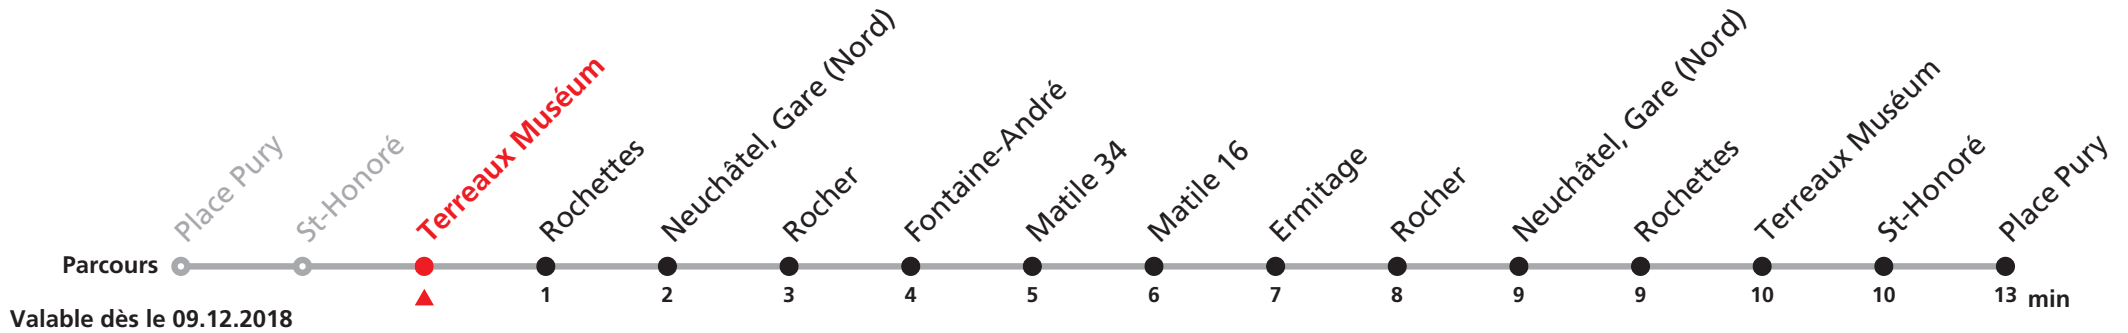

106 Place Pury - Gare (Nord) - Fontaine-André

Heure	Lundi à vendredi	Samedi
7	33 53	
8	13 33 53	13 33 53
9	13 33 53	13 33 53
10	13 33 53	13 33 53
11	13 33 53	13 33 53
12	13 33 53	13 33 53
13	13 33 53	13 33 53
14	13 33 53	13 33 53
15	13 33 53	13 33 53
16	13 33 53	13 33 53
17	13 33 53	13 33 53
18	13 33 53	13 33

Heure	Renseignements
7	
8	Veillez consultez les horaires de la ligne 109 pour rejoindre les rues Matile et Fontaine-André aux périodes suivantes:
9	Lundi-vendredi entre 05:00 et 07:00 et dès 19:00
10	Samedi entre 05:00 et 08:00 et dès 19:00
11	Dimanche et jours fériés toute la journée
12	JOURS FERIES DESSERVIS AVEC L'HORAIRE DU DIMANCHE:
13	Noël, 26 décembre, 1er et 2 janvier, 1er mars
14	Vendredi Saint, Lundi de Pâques, 1er mai
15	Jeudi de l'Ascension, Lundi de Pentecôte
16	1er août, Lundi du Jeûne.
17	
18