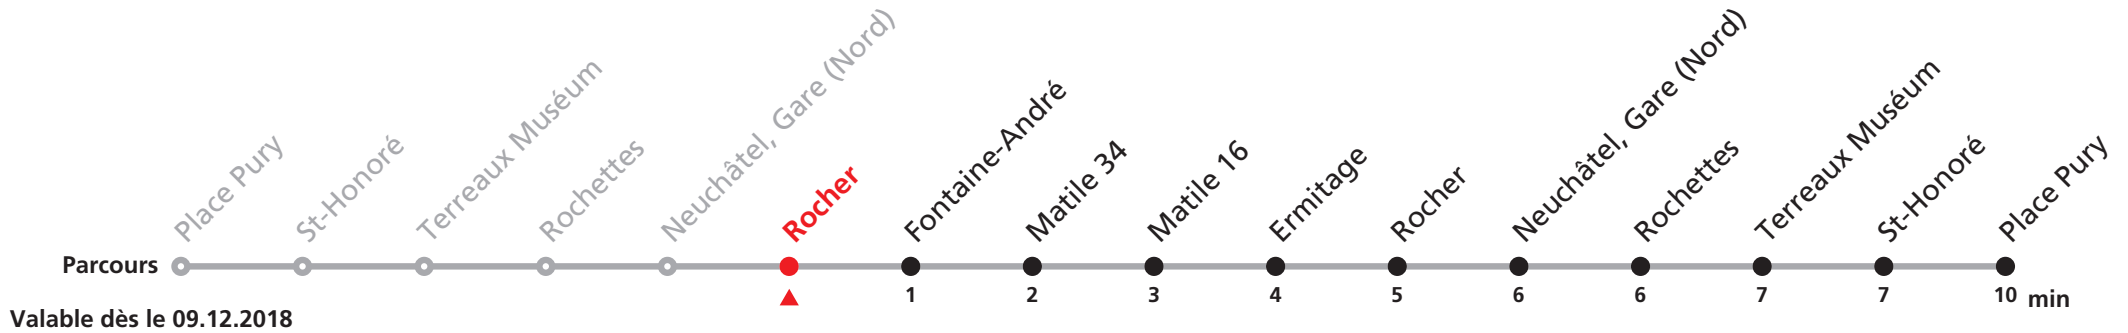

106 Place Pury - Gare (Nord) - Fontaine-André

Heure	Lundi à vendredi	Samedi
7	36 56	
8	16 36 56	16 36 56
9	16 36 56	16 36 56
10	16 36 56	16 36 56
11	16 36 56	16 36 56
12	16 36 56	16 36 56
13	16 36 56	16 36 56
14	16 36 56	16 36 56
15	16 36 56	16 36 56
16	16 36 56	16 36 56
17	16 36 56	16 36 56
18	16 36 56	16 36

Heure	Renseignements
7	Veillez consultez les horaires de la ligne 109 pour rejoindre les rues Matile et Fontaine-André aux périodes suivantes: Lundi-vendredi entre 05:00 et 07:00 et dès 19:00 Samedi entre 05:00 et 08:00 et dès 19:00 Dimanche et jours fériés toute la journée JOURS FERIES DESSERVIS AVEC L'HORAIRE DU DIMANCHE: Noël, 26 décembre, 1er et 2 janvier, 1er mars Vendredi Saint, Lundi de Pâques, 1er mai Jeudi de l'Ascension, Lundi de Pentecôte 1er août, Lundi du Jeûne.
8	
9	
10	
11	
12	
13	
14	
15	
16	
17	
18