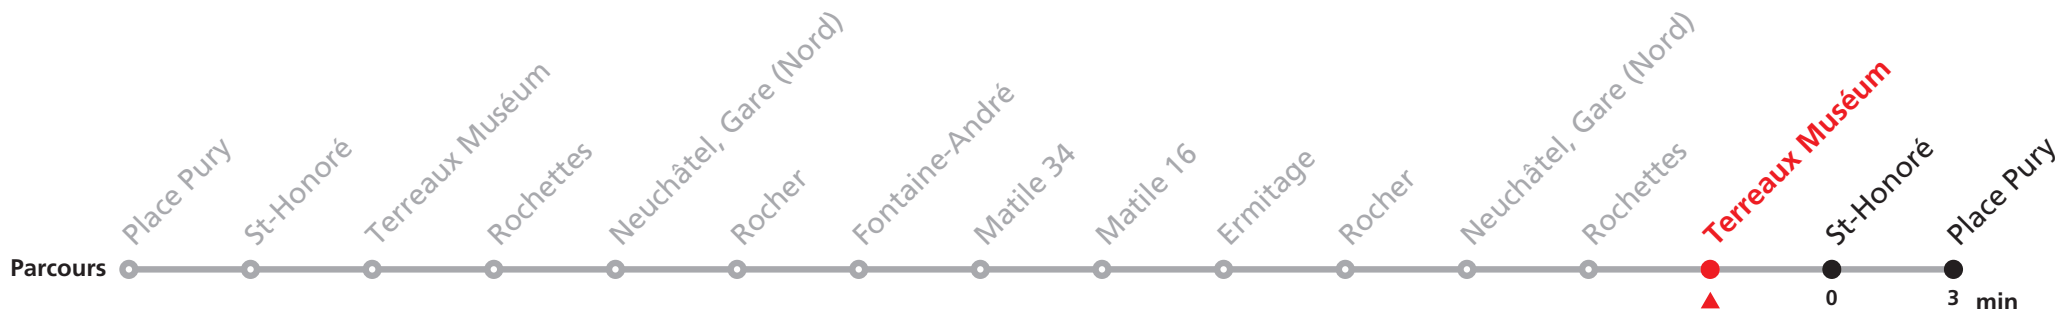

106 Place Pury - Gare (Nord) - Fontaine-André

Valable dès le 09.12.2018

Heure	Lundi à vendredi	Samedi
7	43	
8	03 23 43	23 43
9	03 23 43	03 23 43
10	03 23 43	03 23 43
11	03 23 43	03 23 43
12	03 23 43	03 23 43
13	03 23 43	03 23 43
14	03 23 43	03 23 43
15	03 23 43	03 23 43
16	03 23 43	03 23 43
17	03 23 43	03 23 43
18	03 23 43	03 23 43
19	03	

Renseignements

Veillez consultez les horaires de la ligne 109 pour rejoindre les rues Matile et Fontaine-André aux périodes suivantes:

- 9 Lundi-vendredi entre 05:00 et 07:00 et dès 19:00
- 10 Samedi entre 05:00 et 08:00 et dès 19:00
- 11 Dimanche et jours fériés toute la journée

JOURS FERIES DESSERVIS AVEC L'HORAIRE DU DIMANCHE:

- 12 Noël, 26 décembre, 1er et 2 janvier, 1er mars
- 13 Vendredi Saint, Lundi de Pâques, 1er mai
- 14 Jeudi de l'Ascension, Lundi de Pentecôte
- 15 1er août, Lundi du Jeûne.