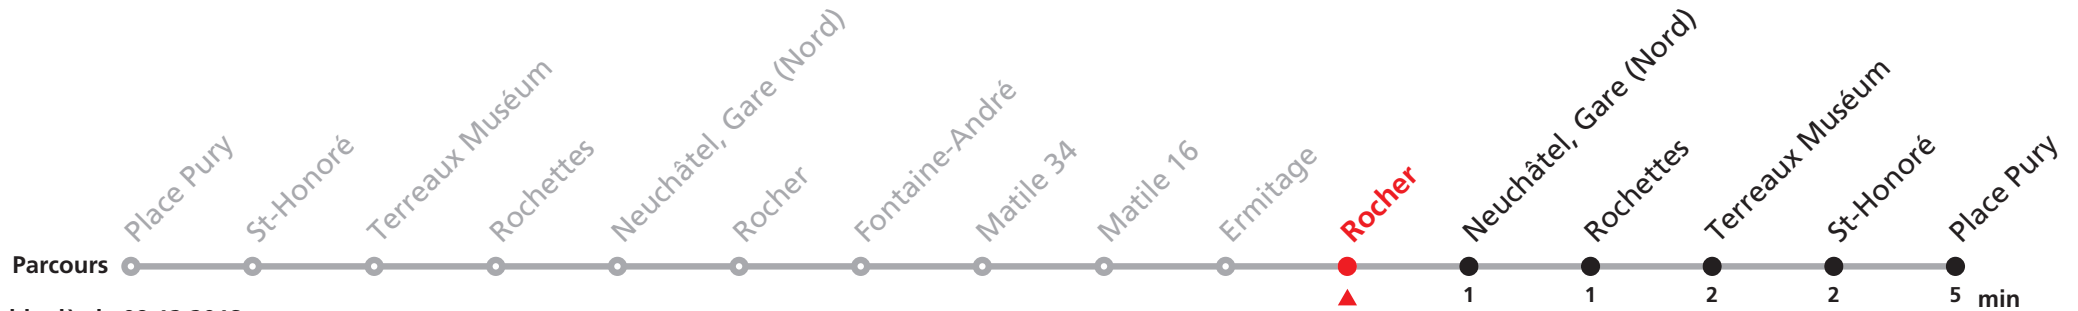

106 Place Pury - Gare (Nord) - Fontaine-André

Valable dès le 09.12.2018

Heure	Lundi à vendredi	Samedi
7	41	
8	01 21 41	21 41
9	01 21 41	01 21 41
10	01 21 41	01 21 41
11	01 21 41	01 21 41
12	01 21 41	01 21 41
13	01 21 41	01 21 41
14	01 21 41	01 21 41
15	01 21 41	01 21 41
16	01 21 41	01 21 41
17	01 21 41	01 21 41
18	01 21 41	01 21 41
19	01	

Heure	Renseignements
7	
8	Veillez consultez les horaires de la ligne 109 pour rejoindre les rues Matile et Fontaine-André aux périodes suivantes:
9	Lundi-vendredi entre 05:00 et 07:00 et dès 19:00
10	Samedi entre 05:00 et 08:00 et dès 19:00
11	Dimanche et jours fériés toute la journée
12	JOURS FERIES DESSERVIS AVEC L'HORAIRE DU DIMANCHE:
13	Noël, 26 décembre, 1er et 2 janvier, 1er mars
14	Vendredi Saint, Lundi de Pâques, 1er mai
15	Jeudi de l'Ascension, Lundi de Pentecôte
16	1er août, Lundi du Jeûne.
17	
18	
19