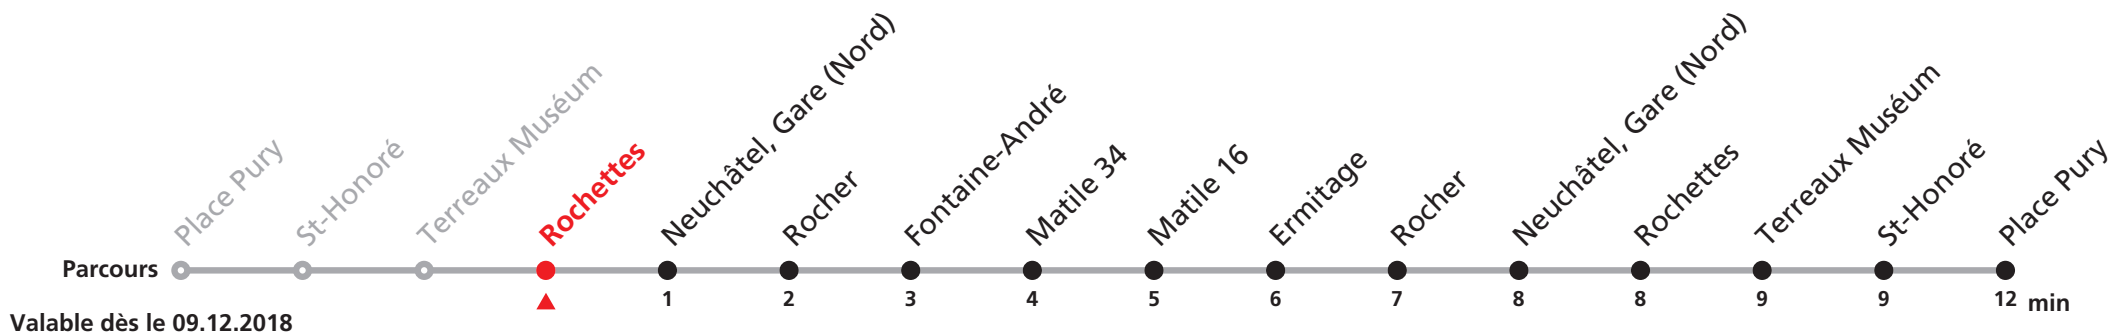

106 Place Pury - Gare (Nord) - Fontaine-André

Heure	Lundi à vendredi	Samedi
7	34 54	
8	14 34 54	14 34 54
9	14 34 54	14 34 54
10	14 34 54	14 34 54
11	14 34 54	14 34 54
12	14 34 54	14 34 54
13	14 34 54	14 34 54
14	14 34 54	14 34 54
15	14 34 54	14 34 54
16	14 34 54	14 34 54
17	14 34 54	14 34 54
18	14 34 54	14 34

Heure	Renseignements
7	
8	Veillez consultez les horaires de la ligne 109 pour rejoindre les rues Matile et Fontaine-André aux périodes suivantes:
9	Lundi-vendredi entre 05:00 et 07:00 et dès 19:00
10	Samedi entre 05:00 et 08:00 et dès 19:00
11	Dimanche et jours fériés toute la journée
12	JOURS FERIES DESSERVIS AVEC L'HORAIRE DU DIMANCHE:
13	Noël, 26 décembre, 1er et 2 janvier, 1er mars
14	Vendredi Saint, Lundi de Pâques, 1er mai
15	Jeudi de l'Ascension, Lundi de Pentecôte
16	1er août, Lundi du Jeûne.
17	
18