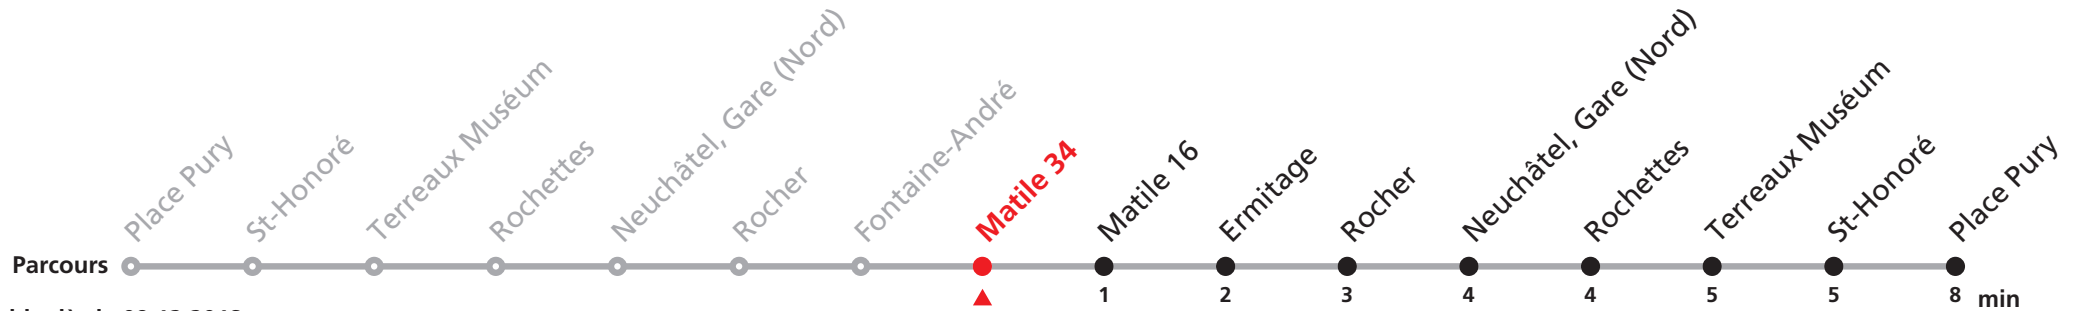

106 Place Pury - Gare (Nord) - Fontaine-André

Valable dès le 09.12.2018

Heure	Lundi à vendredi	Samedi
7	38 58	
8	18 38 58	18 38 58
9	18 38 58	18 38 58
10	18 38 58	18 38 58
11	18 38 58	18 38 58
12	18 38 58	18 38 58
13	18 38 58	18 38 58
14	18 38 58	18 38 58
15	18 38 58	18 38 58
16	18 38 58	18 38 58
17	18 38 58	18 38 58
18	18 38 58	18 38

Heure	Renseignements
7	
8	Veillez consultez les horaires de la ligne 109 pour rejoindre les rues Matile et Fontaine-André aux périodes suivantes:
9	Lundi-vendredi entre 05:00 et 07:00 et dès 19:00
10	Samedi entre 05:00 et 08:00 et dès 19:00
11	Dimanche et jours fériés toute la journée
12	JOURS FERIES DESSERVIS AVEC L'HORAIRE DU DIMANCHE:
13	Noël, 26 décembre, 1er et 2 janvier, 1er mars
14	Vendredi Saint, Lundi de Pâques, 1er mai
15	Jeudi de l'Ascension, Lundi de Pentecôte
16	1er août, Lundi du Jeûne.
17	
18