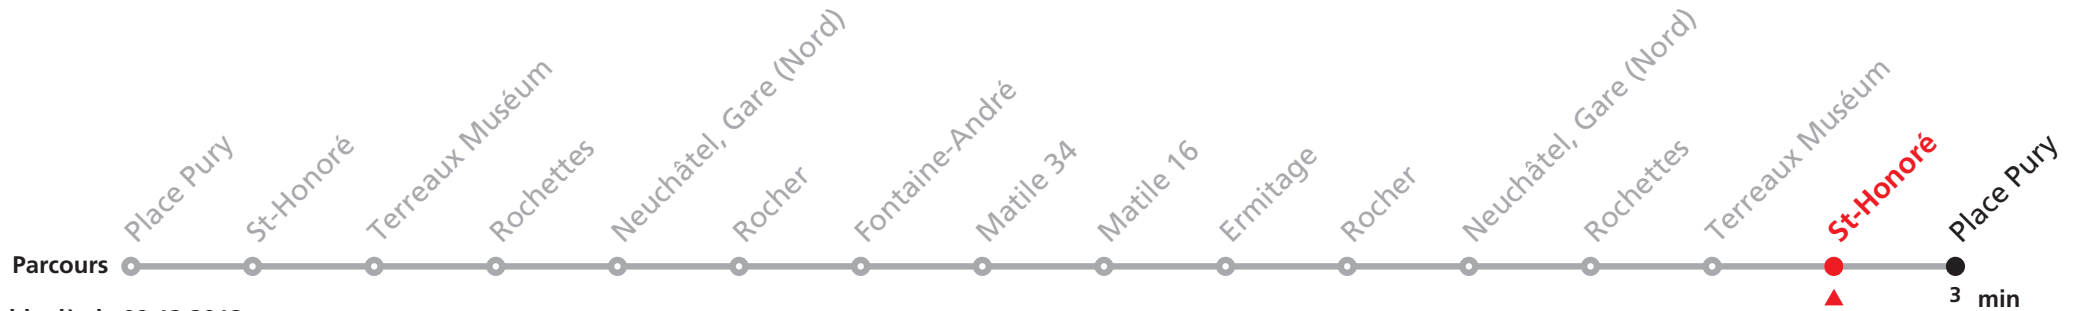

106 Place Pury - Gare (Nord) - Fontaine-André

Valable dès le 09.12.2018

Heure	Lundi à vendredi	Samedi
7	43	
8	03 23 43	23 43
9	03 23 43	03 23 43
10	03 23 43	03 23 43
11	03 23 43	03 23 43
12	03 23 43	03 23 43
13	03 23 43	03 23 43
14	03 23 43	03 23 43
15	03 23 43	03 23 43
16	03 23 43	03 23 43
17	03 23 43	03 23 43
18	03 23 43	03 23 43
19	03	

Heure	Renseignements
7	Veillez consultez les horaires de la ligne 109 pour rejoindre les rues Matile et Fontaine-André aux périodes suivantes:
8	
9	
10	Lundi-vendredi entre 05:00 et 07:00 et dès 19:00
11	Samedi entre 05:00 et 08:00 et dès 19:00
12	Dimanche et jours fériés toute la journée
13	JOURS FERIES DESSERVIS AVEC L'HORAIRE DU DIMANCHE:
14	Noël, 26 décembre, 1er et 2 janvier, 1er mars
15	Vendredi Saint, Lundi de Pâques, 1er mai
16	Jeudi de l'Ascension, Lundi de Pentecôte
17	1er août, Lundi du Jeûne.
18	
19