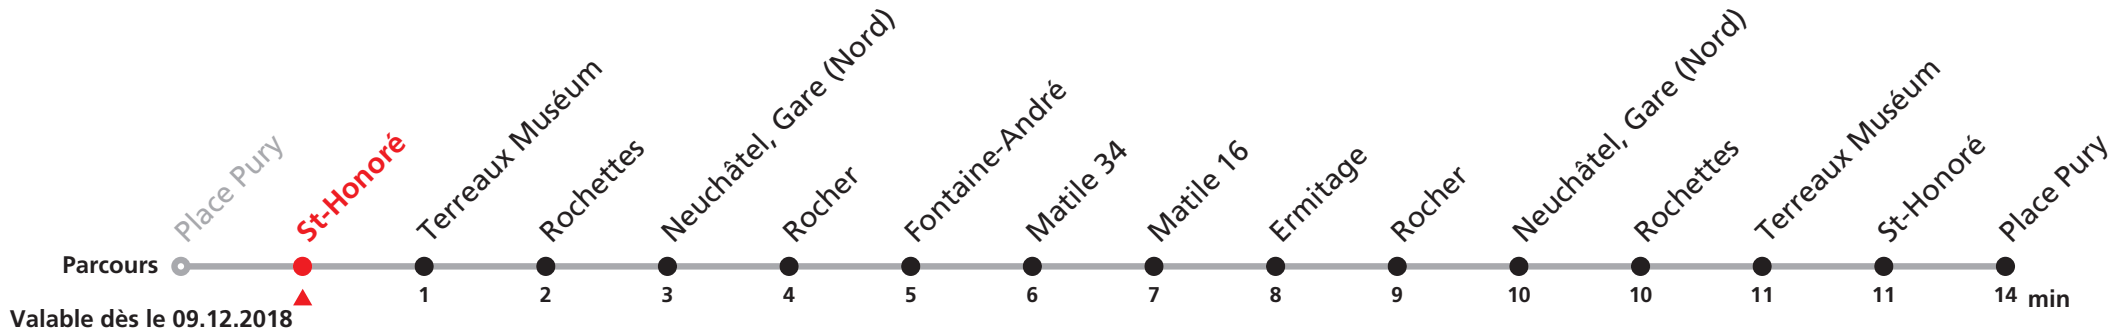

106 Place Pury - Gare (Nord) - Fontaine-André

Heure	Lundi à vendredi	Samedi
7	31 51	
8	11 31 51	11 31 51
9	11 31 51	11 31 51
10	11 31 51	11 31 51
11	11 31 51	11 31 51
12	11 31 51	11 31 51
13	11 31 51	11 31 51
14	11 31 51	11 31 51
15	11 31 51	11 31 51
16	11 31 51	11 31 51
17	11 31 51	11 31 51
18	11 31 51	11 31

Heure	Renseignements
7	
8	Veillez consultez les horaires de la ligne 109 pour rejoindre les rues Matile et Fontaine-André aux périodes suivantes:
9	Lundi-vendredi entre 05:00 et 07:00 et dès 19:00
10	Samedi entre 05:00 et 08:00 et dès 19:00
11	Dimanche et jours fériés toute la journée
12	JOURS FERIES DESSERVIS AVEC L'HORAIRE DU DIMANCHE:
13	Noël, 26 décembre, 1er et 2 janvier, 1er mars
14	Vendredi Saint, Lundi de Pâques, 1er mai
15	Jeudi de l'Ascension, Lundi de Pentecôte
16	1er août, Lundi du Jeûne.
17	
18	

106 Place Pury - Gare (Nord) - Fontaine-André

Heure	Lundi à vendredi	Samedi
7	32 52	
8	12 32 52	12 32 52
9	12 32 52	12 32 52
10	12 32 52	12 32 52
11	12 32 52	12 32 52
12	12 32 52	12 32 52
13	12 32 52	12 32 52
14	12 32 52	12 32 52
15	12 32 52	12 32 52
16	12 32 52	12 32 52
17	12 32 52	12 32 52
18	12 32 52	12 32