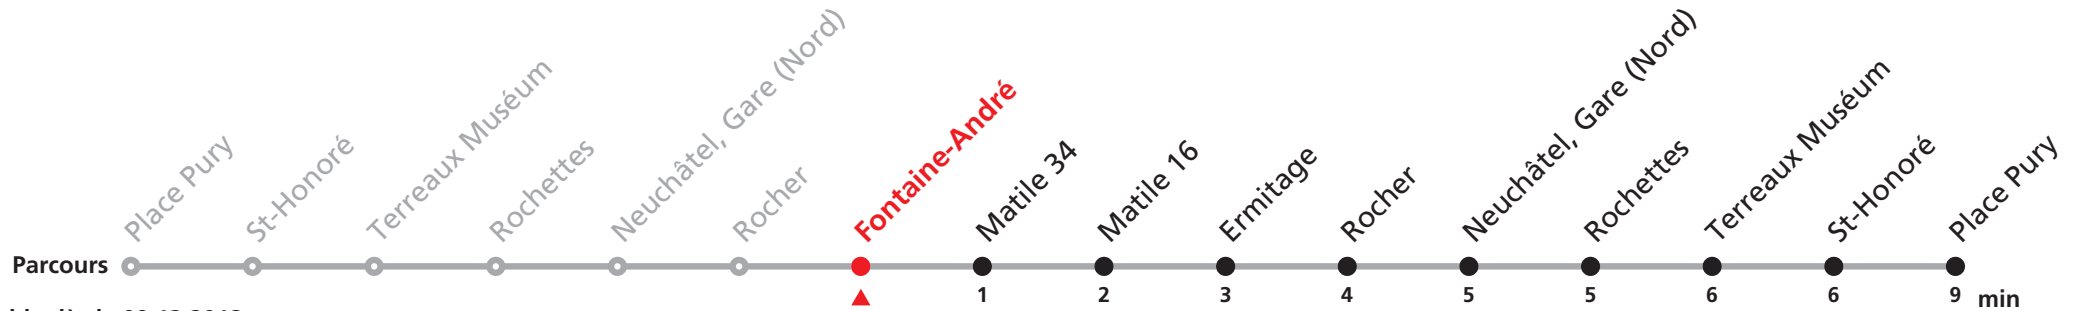

106 Place Pury - Gare (Nord) - Fontaine-André

Valable dès le 09.12.2018

Heure	Lundi à vendredi	Samedi
7	37 57	
8	17 37 57	17 37 57
9	17 37 57	17 37 57
10	17 37 57	17 37 57
11	17 37 57	17 37 57
12	17 37 57	17 37 57
13	17 37 57	17 37 57
14	17 37 57	17 37 57
15	17 37 57	17 37 57
16	17 37 57	17 37 57
17	17 37 57	17 37 57
18	17 37 57	17 37

Heure	Renseignements
7	
8	Veillez consultez les horaires de la ligne 109 pour rejoindre les rues Matile et Fontaine-André aux périodes suivantes:
9	Lundi-vendredi entre 05:00 et 07:00 et dès 19:00
10	Samedi entre 05:00 et 08:00 et dès 19:00
11	Dimanche et jours fériés toute la journée
12	JOURS FERIES DESSERVIS AVEC L'HORAIRE DU DIMANCHE:
13	Noël, 26 décembre, 1er et 2 janvier, 1er mars
14	Vendredi Saint, Lundi de Pâques, 1er mai
15	Jeudi de l'Ascension, Lundi de Pentecôte
16	1er août, Lundi du Jeûne.
17	
18