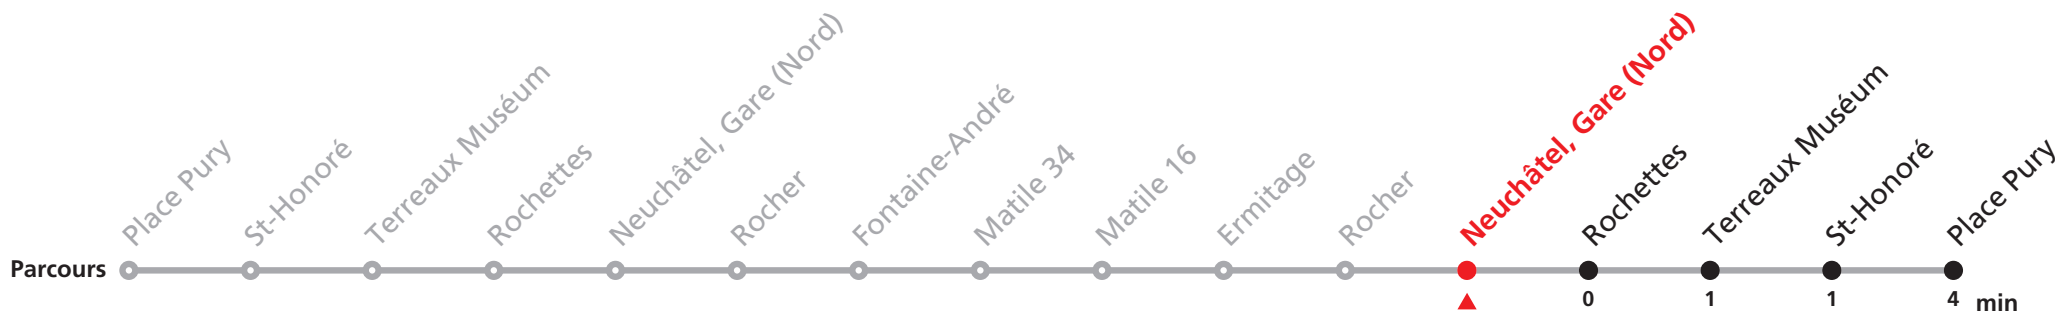

106 Place Pury - Gare (Nord) - Fontaine-André

Valable dès le 09.12.2018

Heure	Lundi à vendredi	Samedi
7	42	
8	02 22 42	22 42
9	02 22 42	02 22 42
10	02 22 42	02 22 42
11	02 22 42	02 22 42
12	02 22 42	02 22 42
13	02 22 42	02 22 42
14	02 22 42	02 22 42
15	02 22 42	02 22 42
16	02 22 42	02 22 42
17	02 22 42	02 22 42
18	02 22 42	02 22 42
19	02	

Renseignements

7 Veuillez consulter les horaires de la ligne 109 pour rejoindre les rues Matile et Fontaine-André aux périodes suivantes:

8 Lundi-vendredi entre 05:00 et 07:00 et dès 19:00

9 Samedi entre 05:00 et 08:00 et dès 19:00

10 Dimanche et jours fériés toute la journée

11 JOURS FERIES DESSERVIS AVEC L'HORAIRE DU DIMANCHE:

12 Noël, 26 décembre, 1er et 2 janvier, 1er mars

13 Vendredi Saint, Lundi de Pâques, 1er mai

14 Jeudi de l'Ascension, Lundi de Pentecôte

15 1er août, Lundi du Jeûne.