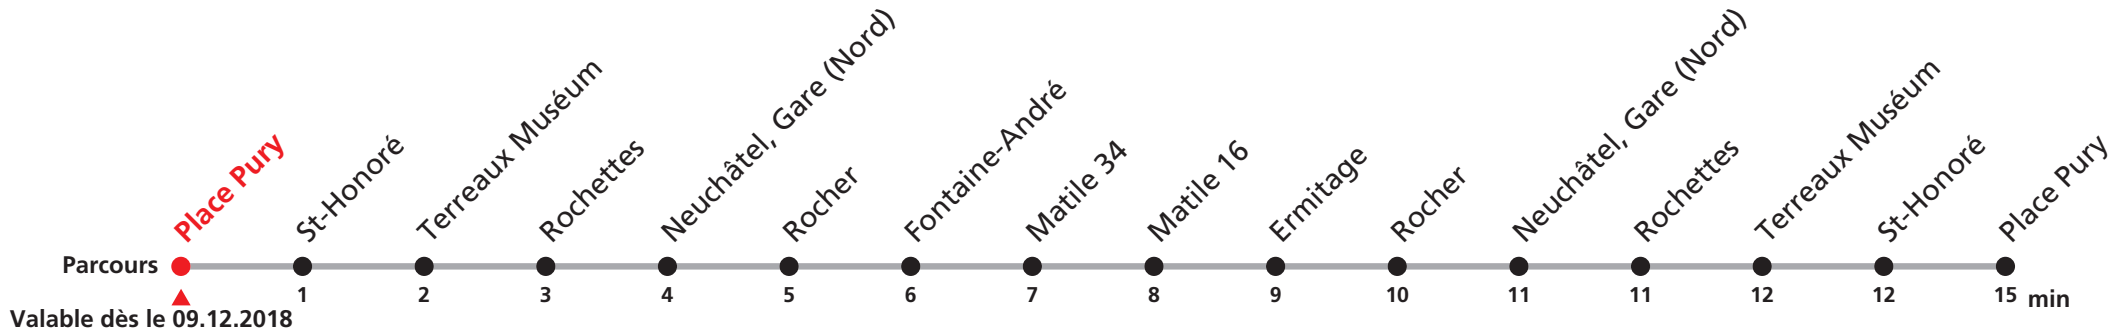

106 Place Pury - Gare (Nord) - Fontaine-André

Heure	Lundi à vendredi	Samedi
7	31 51	
8	11 31 51	11 31 51
9	11 31 51	11 31 51
10	11 31 51	11 31 51
11	11 31 51	11 31 51
12	11 31 51	11 31 51
13	11 31 51	11 31 51
14	11 31 51	11 31 51
15	11 31 51	11 31 51
16	11 31 51	11 31 51
17	11 31 51	11 31 51
18	11 31 51	11 31

Heure	Renseignements
7	
8	Veillez consultez les horaires de la ligne 109 pour rejoindre les rues Matile et Fontaine-André aux périodes suivantes:
9	Lundi-vendredi entre 05:00 et 07:00 et dès 19:00
10	Samedi entre 05:00 et 08:00 et dès 19:00
11	Dimanche et jours fériés toute la journée
12	JOURS FERIES DESSERVIS AVEC L'HORAIRE DU DIMANCHE:
13	Noël, 26 décembre, 1er et 2 janvier, 1er mars
14	Vendredi Saint, Lundi de Pâques, 1er mai
15	Jeudi de l'Ascension, Lundi de Pentecôte
16	1er août, Lundi du Jeûne.
17	
18	

106 Place Pury - Gare (Nord) - Fontaine-André

Heure	Lundi à vendredi	Samedi
7	32 52	
8	12 32 52	12 32 52
9	12 32 52	12 32 52
10	12 32 52	12 32 52
11	12 32 52	12 32 52
12	12 32 52	12 32 52
13	12 32 52	12 32 52
14	12 32 52	12 32 52
15	12 32 52	12 32 52
16	12 32 52	12 32 52
17	12 32 52	12 32 52
18	12 32 52	12 32