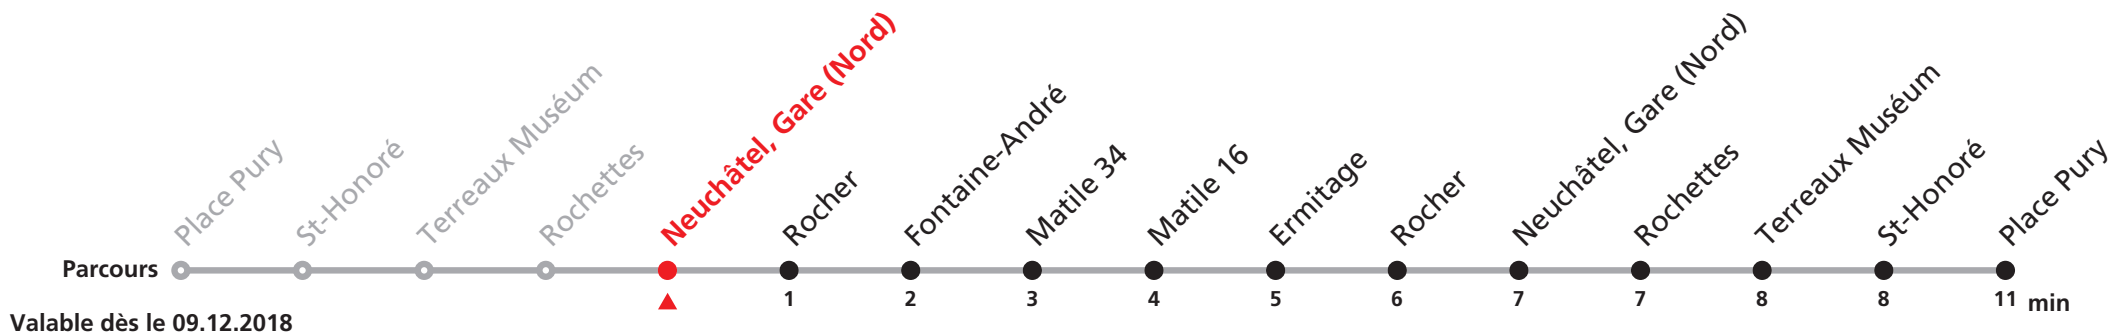

106 Place Pury - Gare (Nord) - Fontaine-André

Heure	Lundi à vendredi	Samedi
7	35 55	
8	15 35 55	15 35 55
9	15 35 55	15 35 55
10	15 35 55	15 35 55
11	15 35 55	15 35 55
12	15 35 55	15 35 55
13	15 35 55	15 35 55
14	15 35 55	15 35 55
15	15 35 55	15 35 55
16	15 35 55	15 35 55
17	15 35 55	15 35 55
18	15 35 55	15 35

Heure	Renseignements
7	
8	Veillez consultez les horaires de la ligne 109 pour rejoindre les rues Matile et Fontaine-André aux périodes suivantes:
9	Lundi-vendredi entre 05:00 et 07:00 et dès 19:00
10	Samedi entre 05:00 et 08:00 et dès 19:00
11	Dimanche et jours fériés toute la journée
12	JOURS FERIES DESSERVIS AVEC L'HORAIRE DU DIMANCHE:
13	Noël, 26 décembre, 1er et 2 janvier, 1er mars
14	Vendredi Saint, Lundi de Pâques, 1er mai
15	Jeudi de l'Ascension, Lundi de Pentecôte
16	1er août, Lundi du Jeûne.
17	
18