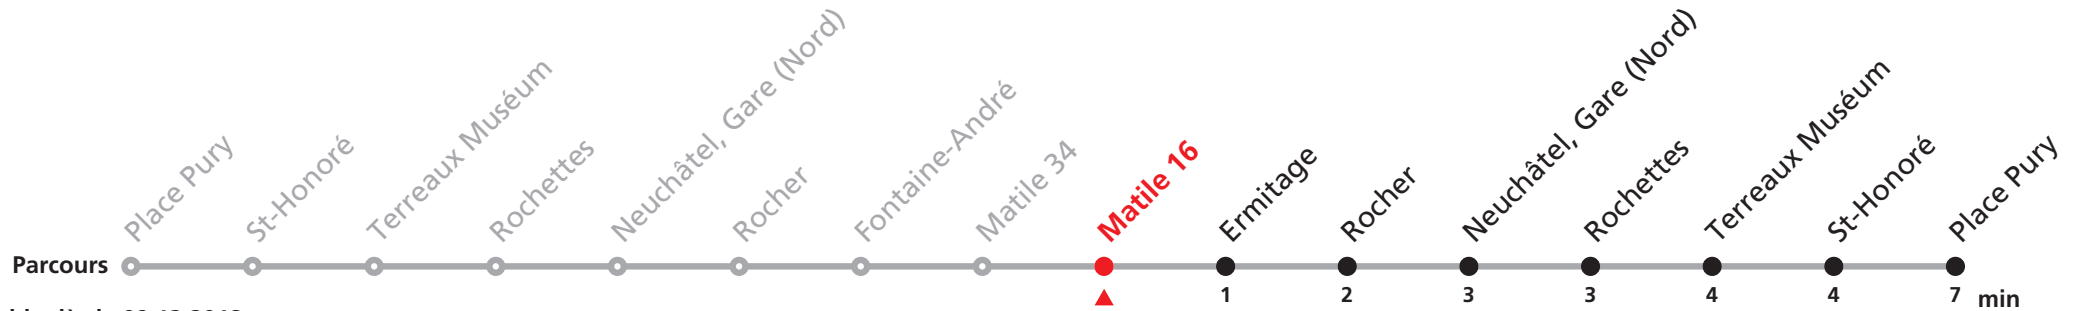

106 Place Pury - Gare (Nord) - Fontaine-André

Valable dès le 09.12.2018

Heure	Lundi à vendredi	Samedi
7	39 59	
8	19 39 59	19 39 59
9	19 39 59	19 39 59
10	19 39 59	19 39 59
11	19 39 59	19 39 59
12	19 39 59	19 39 59
13	19 39 59	19 39 59
14	19 39 59	19 39 59
15	19 39 59	19 39 59
16	19 39 59	19 39 59
17	19 39 59	19 39 59
18	19 39 59	19 39

Heure	Renseignements
7	
8	Veillez consultez les horaires de la ligne 109 pour rejoindre les rues Matile et Fontaine-André aux périodes suivantes:
9	Lundi-vendredi entre 05:00 et 07:00 et dès 19:00
10	Samedi entre 05:00 et 08:00 et dès 19:00
11	Dimanche et jours fériés toute la journée
12	JOURS FERIES DESSERVIS AVEC L'HORAIRE DU DIMANCHE:
13	Noël, 26 décembre, 1er et 2 janvier, 1er mars
14	Vendredi Saint, Lundi de Pâques, 1er mai
15	Jeudi de l'Ascension, Lundi de Pentecôte
16	1er août, Lundi du Jeûne.
17	
18