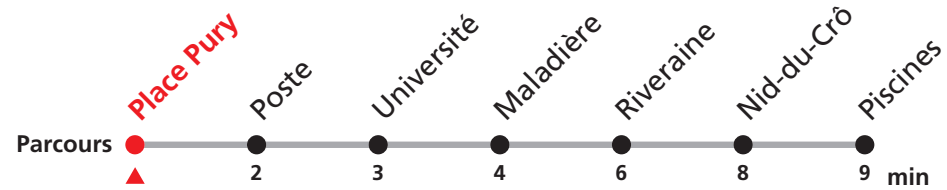

121 Place Pury - Piscines

Valable dès le 09.12.2018

Heure	Lundi à vendredi	Samedi
6	40 55	40 55
7	05 20 35 50	05 20 35 50
8	05 20 35 50	05 20 35 50
9	05 20 35 50	05 20 35 50
10	05 20 35 50	05 20 35 50
11	05 20 35 50	05 20 35 50
12	05 20 35 50	05 20 35 50
13	05 20 35 50	05 20 35 50
14	05 20 35 50	05 20 35 50
15	05 20 35 50	05 20 35 50
16	05 20 35 50	05 20 35 50
17	05 20 35 50	05 20 35 50
18	05 20 35 50	05 20 35 50
19	05 20 35 50	05 20 35 50
20	05 20	05 20