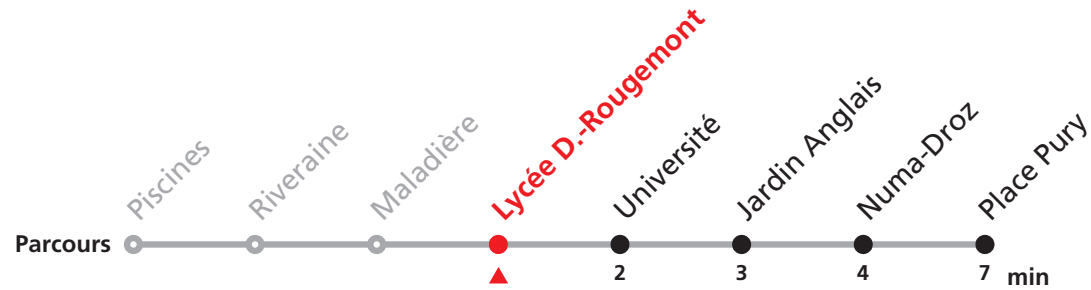

121 Piscines - Place Pury

Valable dès le 09.12.2018

Heure	Lundi à vendredi	Samedi
6	54	54
7	09 24 39 54	09 24 39 54
8	09 24 39 54	09 24 39 54
9	09 24 39 54	09 24 39 54
10	09 24 39 54	09 24 39 54
11	09 24 39 54	09 24 39 54
12	09 24 39 54	09 24 39 54
13	09 24 39 54	09 24 39 54
14	09 24 39 54	09 24 39 54
15	09 24 39 54	09 24 39 54
16	09 24 39 54	09 24 39 54
17	09 24 39 54	09 24 39 54
18	09 24 39 54	09 24 39 54
19	09 24 39 54	09 24 39 54
20	09 24 39	09 24 39