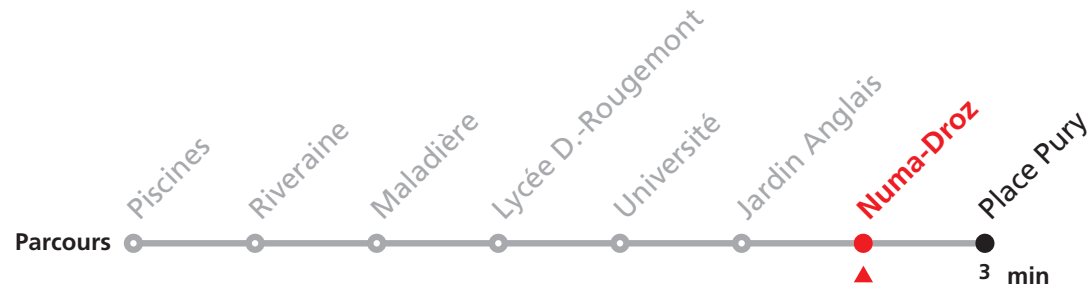

121 Piscines - Place Pury

Valable dès le 09.12.2018

Heure	Lundi à vendredi	Samedi
6	57	57
7	12 27 42 57	12 27 42 57
8	12 27 42 57	12 27 42 57
9	12 27 42 57	12 27 42 57
10	12 27 42 57	12 27 42 57
11	12 27 42 57	12 27 42 57
12	12 27 42 57	12 27 42 57
13	12 27 42 57	12 27 42 57
14	12 27 42 57	12 27 42 57
15	12 27 42 57	12 27 42 57
16	12 27 42 57	12 27 42 57
17	12 27 42 57	12 27 42 57
18	12 27 42 57	12 27 42 57
19	12 27 42 57	12 27 42 57
20	12 27 42	12 27 42

121 Piscines - Place Pury

Valable dès le 09.12.2018

Heure	Lundi à vendredi	Samedi	Heure
6	58	58	6
7	13 28 43 58	13 28 43 58	7
8	13 28 43 58	13 28 43 58	8
9	13 28 43 58	13 28 43 58	9
10	13 28 43 58	13 28 43 58	10
11	13 28 43 58	13 28 43 58	11
12	13 28 43 58	13 28 43 58	12
13	13 28 43 58	13 28 43 58	13
14	13 28 43 58	13 28 43 58	14
15	13 28 43 58	13 28 43 58	15
16	13 28 43 58	13 28 43 58	16
17	13 28 43 58	13 28 43 58	17
18	13 28 43 58	13 28 43 58	18
19	13 28 43 58	13 28 43 58	19
20	13 28 43	13 28 43	20