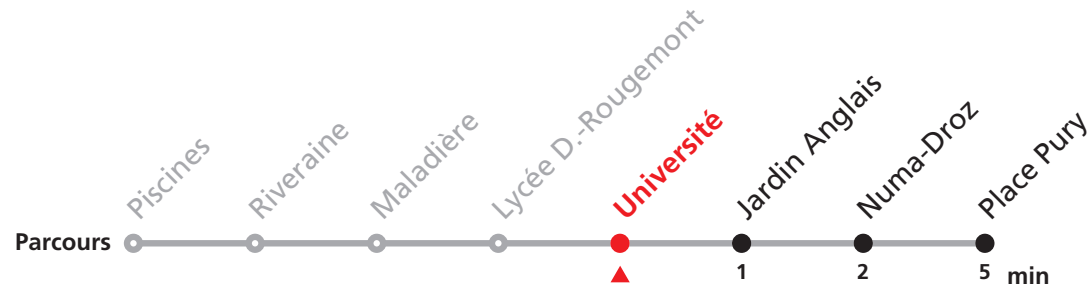

121 Piscines - Place Pury

Valable dès le 09.12.2018

Heure	Lundi à vendredi	Samedi
6	54	54
7	09 24 39 54	09 24 39 54
8	09 24 39 54	09 24 39 54
9	09 24 39 54	09 24 39 54
10	09 24 39 54	09 24 39 54
11	09 24 39 54	09 24 39 54
12	09 24 39 54	09 24 39 54
13	09 24 39 54	09 24 39 54
14	09 24 39 54	09 24 39 54
15	09 24 39 54	09 24 39 54
16	09 24 39 54	09 24 39 54
17	09 24 39 54	09 24 39 54
18	09 24 39 54	09 24 39 54
19	09 24 39 54	09 24 39 54
20	09 24 39	09 24 39

121 Piscines - Place Pury

Valable dès le 09.12.2018

Heure	Lundi à vendredi	Samedi	Heure
6	56	56	6
7	11 26 41 56	11 26 41 56	7
8	11 26 41 56	11 26 41 56	8
9	11 26 41 56	11 26 41 56	9
10	11 26 41 56	11 26 41 56	10
11	11 26 41 56	11 26 41 56	11
12	11 26 41 56	11 26 41 56	12
13	11 26 41 56	11 26 41 56	13
14	11 26 41 56	11 26 41 56	14
15	11 26 41 56	11 26 41 56	15
16	11 26 41 56	11 26 41 56	16
17	11 26 41 56	11 26 41 56	17
18	11 26 41 56	11 26 41 56	18
19	11 26 41 56	11 26 41 56	19
20	11 26 41	11 26 41	20