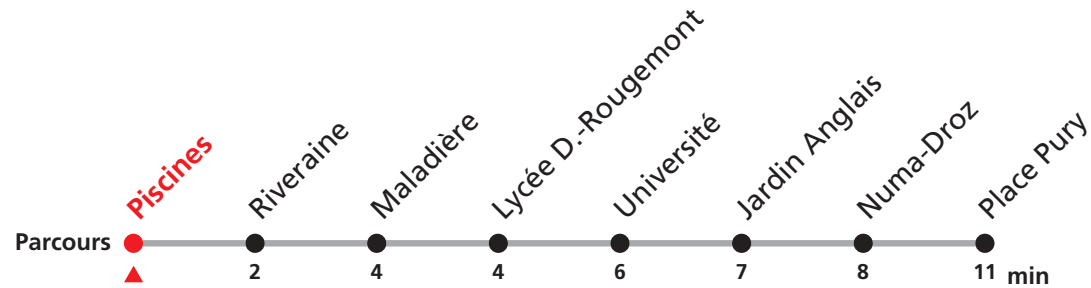

121 Piscines - Place Pury

Valable dès le 09.12.2018

Heure	Lundi à vendredi	Samedi	Heure
6	50	50	6
7	05 20 35 50	05 20 35 50	7
8	05 20 35 50	05 20 35 50	8
9	05 20 35 50	05 20 35 50	9
10	05 20 35 50	05 20 35 50	10
11	05 20 35 50	05 20 35 50	11
12	05 20 35 50	05 20 35 50	12
13	05 20 35 50	05 20 35 50	13
14	05 20 35 50	05 20 35 50	14
15	05 20 35 50	05 20 35 50	15
16	05 20 35 50	05 20 35 50	16
17	05 20 35 50	05 20 35 50	17
18	05 20 35 50	05 20 35 50	18
19	05 20 35 50	05 20 35 50	19
20	05 20 35	05 20 35	20

121 Piscines - Place Pury

Valable dès le 09.12.2018

Heure	Lundi à vendredi	Samedi
6	52	52
7	07 22 37 52	07 22 37 52
8	07 22 37 52	07 22 37 52
9	07 22 37 52	07 22 37 52
10	07 22 37 52	07 22 37 52
11	07 22 37 52	07 22 37 52
12	07 22 37 52	07 22 37 52
13	07 22 37 52	07 22 37 52
14	07 22 37 52	07 22 37 52
15	07 22 37 52	07 22 37 52
16	07 22 37 52	07 22 37 52
17	07 22 37 52	07 22 37 52
18	07 22 37 52	07 22 37 52
19	07 22 37 52	07 22 37 52
20	07 22 37	07 22 37