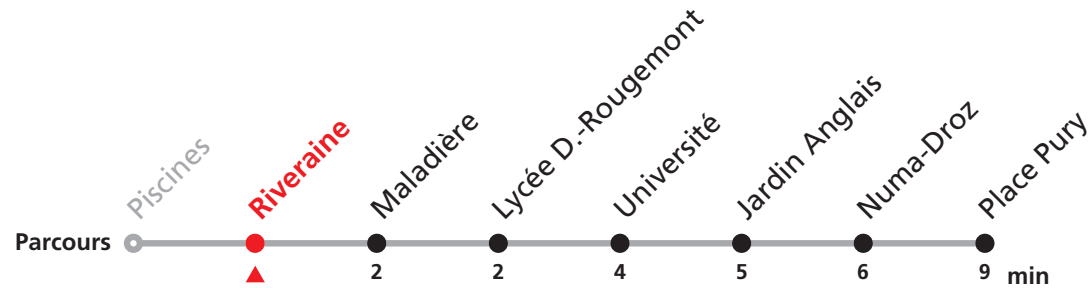

121 Piscines - Place Pury

Valable dès le 09.12.2018

Heure	Lundi à vendredi	Samedi	Heure
6	50	50	6
7	05 20 35 50	05 20 35 50	7
8	05 20 35 50	05 20 35 50	8
9	05 20 35 50	05 20 35 50	9
10	05 20 35 50	05 20 35 50	10
11	05 20 35 50	05 20 35 50	11
12	05 20 35 50	05 20 35 50	12
13	05 20 35 50	05 20 35 50	13
14	05 20 35 50	05 20 35 50	14
15	05 20 35 50	05 20 35 50	15
16	05 20 35 50	05 20 35 50	16
17	05 20 35 50	05 20 35 50	17
18	05 20 35 50	05 20 35 50	18
19	05 20 35 50	05 20 35 50	19
20	05 20 35	05 20 35	20

121 Piscines - Place Pury

Valable dès le 09.12.2018

Heure	Lundi à vendredi	Samedi
6	52	52
7	07 22 37 52	07 22 37 52
8	07 22 37 52	07 22 37 52
9	07 22 37 52	07 22 37 52
10	07 22 37 52	07 22 37 52
11	07 22 37 52	07 22 37 52
12	07 22 37 52	07 22 37 52
13	07 22 37 52	07 22 37 52
14	07 22 37 52	07 22 37 52
15	07 22 37 52	07 22 37 52
16	07 22 37 52	07 22 37 52
17	07 22 37 52	07 22 37 52
18	07 22 37 52	07 22 37 52
19	07 22 37 52	07 22 37 52
20	07 22 37	07 22 37