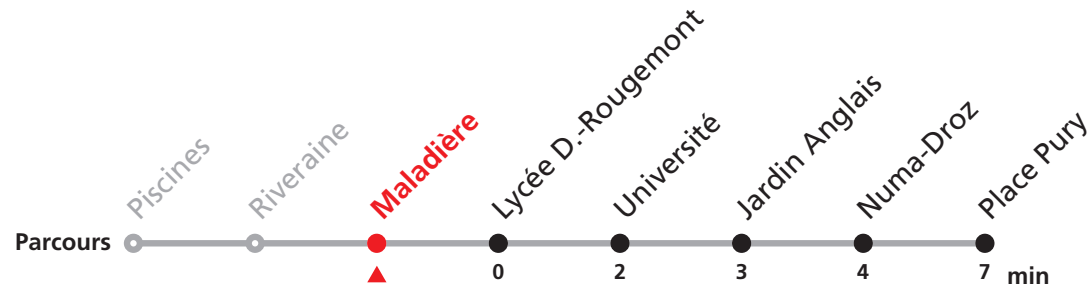

121 Piscines - Place Pury

Valable dès le 09.12.2018

Heure	Lundi à vendredi	Samedi
6	52	52
7	07 22 37 52	07 22 37 52
8	07 22 37 52	07 22 37 52
9	07 22 37 52	07 22 37 52
10	07 22 37 52	07 22 37 52
11	07 22 37 52	07 22 37 52
12	07 22 37 52	07 22 37 52
13	07 22 37 52	07 22 37 52
14	07 22 37 52	07 22 37 52
15	07 22 37 52	07 22 37 52
16	07 22 37 52	07 22 37 52
17	07 22 37 52	07 22 37 52
18	07 22 37 52	07 22 37 52
19	07 22 37 52	07 22 37 52
20	07 22 37	07 22 37

121 Piscines - Place Pury

Valable dès le 09.12.2018

Heure	Lundi à vendredi	Samedi
6	54	54
7	09 24 39 54	09 24 39 54
8	09 24 39 54	09 24 39 54
9	09 24 39 54	09 24 39 54
10	09 24 39 54	09 24 39 54
11	09 24 39 54	09 24 39 54
12	09 24 39 54	09 24 39 54
13	09 24 39 54	09 24 39 54
14	09 24 39 54	09 24 39 54
15	09 24 39 54	09 24 39 54
16	09 24 39 54	09 24 39 54
17	09 24 39 54	09 24 39 54
18	09 24 39 54	09 24 39 54
19	09 24 39 54	09 24 39 54
20	09 24 39	09 24 39