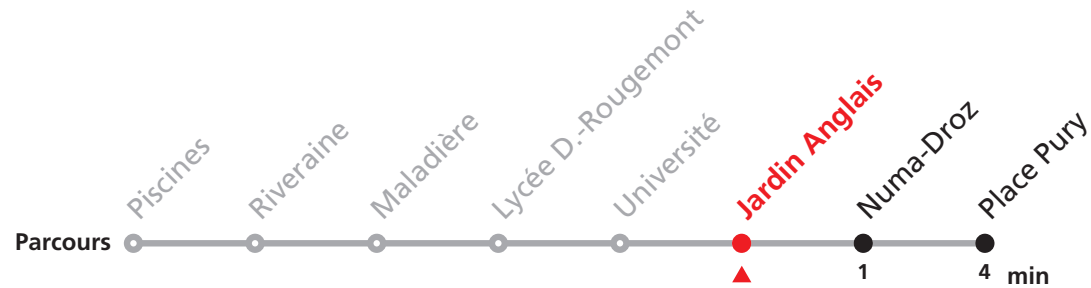

121 Piscines - Place Pury

Valable dès le 09.12.2018

Heure	Lundi à vendredi	Samedi	Heure
6	56	56	6
7	11 26 41 56	11 26 41 56	7
8	11 26 41 56	11 26 41 56	8
9	11 26 41 56	11 26 41 56	9
10	11 26 41 56	11 26 41 56	10
11	11 26 41 56	11 26 41 56	11
12	11 26 41 56	11 26 41 56	12
13	11 26 41 56	11 26 41 56	13
14	11 26 41 56	11 26 41 56	14
15	11 26 41 56	11 26 41 56	15
16	11 26 41 56	11 26 41 56	16
17	11 26 41 56	11 26 41 56	17
18	11 26 41 56	11 26 41 56	18
19	11 26 41 56	11 26 41 56	19
20	11 26 41	11 26 41	20

121 Piscines - Place Pury

Valable dès le 09.12.2018

Heure	Lundi à vendredi	Samedi
6	57	57
7	12 27 42 57	12 27 42 57
8	12 27 42 57	12 27 42 57
9	12 27 42 57	12 27 42 57
10	12 27 42 57	12 27 42 57
11	12 27 42 57	12 27 42 57
12	12 27 42 57	12 27 42 57
13	12 27 42 57	12 27 42 57
14	12 27 42 57	12 27 42 57
15	12 27 42 57	12 27 42 57
16	12 27 42 57	12 27 42 57
17	12 27 42 57	12 27 42 57
18	12 27 42 57	12 27 42 57
19	12 27 42 57	12 27 42 57
20	12 27 42	12 27 42