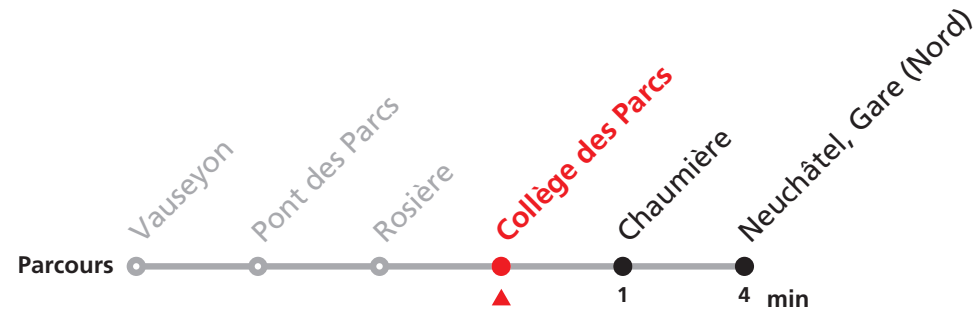

# 122 Neuchâtel, Vauseyon - Gare (Nord)

Valable dès le 09.12.2018

Heure	Lundi à vendredi	Samedi
6	13 43	13 43
7	13 43	13 43
8	13 43	13 43
9	13 43	13 43
10	13 43	13 43
11	13 43	13 43
12	13 43	13 43
13	13 43	13 43
14	13 43	13 43
15	13 43	13 43
16	13 43	13 43
17	13 43	13 43
18	13 43	13 43
19	13 43	13 43

# 122 Neuchâtel, Vauseyon - Gare (Nord)

Valable dès le 09.12.2018

Heure	Lundi à vendredi	Samedi	Heure
6	14 44	14 44	6
7	14 44	14 44	7
8	14 44	14 44	8
9	14 44	14 44	9
10	14 44	14 44	10
11	14 44	14 44	11
12	14 44	14 44	12
13	14 44	14 44	13
14	14 44	14 44	14
15	14 44	14 44	15
16	14 44	14 44	16
17	14 44	14 44	17
18	14 44	14 44	18
19	14 44	14 44	19