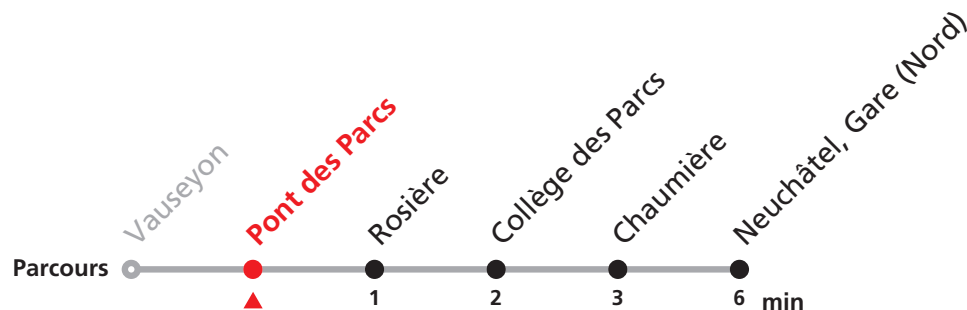

# 122 Neuchâtel, Vauseyon - Gare (Nord)

Valable dès le 09.12.2018

Heure	Lundi à vendredi	Samedi
6	12 42	12 42
7	12 42	12 42
8	12 42	12 42
9	12 42	12 42
10	12 42	12 42
11	12 42	12 42
12	12 42	12 42
13	12 42	12 42
14	12 42	12 42
15	12 42	12 42
16	12 42	12 42
17	12 42	12 42
18	12 42	12 42
19	12 42	12 42

# 122 Neuchâtel, Vauseyon - Gare (Nord)

Valable dès le 09.12.2018

Heure	Lundi à vendredi	Samedi	Heure
6	12 42	12 42	6
7	12 42	12 42	7
8	12 42	12 42	8
9	12 42	12 42	9
10	12 42	12 42	10
11	12 42	12 42	11
12	12 42	12 42	12
13	12 42	12 42	13
14	12 42	12 42	14
15	12 42	12 42	15
16	12 42	12 42	16
17	12 42	12 42	17
18	12 42	12 42	18
19	12 42	12 42	19