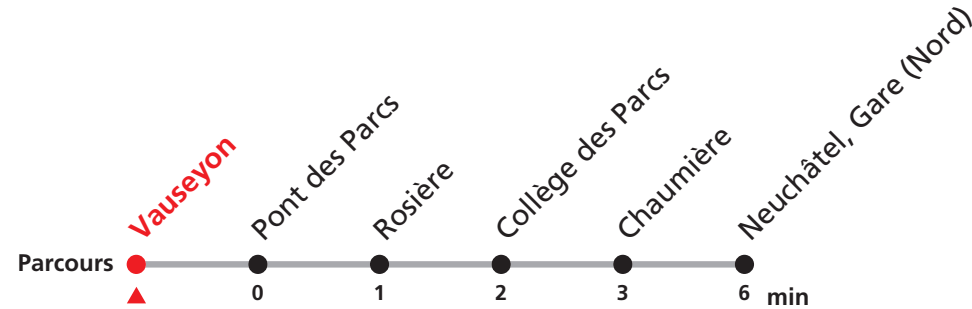

# 122 Neuchâtel, Vauseyon - Gare (Nord)

Valable dès le 09.12.2018

Heure	Lundi à vendredi	Samedi
6	12 42	12 42
7	12 42	12 42
8	12 42	12 42
9	12 42	12 42
10	12 42	12 42
11	12 42	12 42
12	12 42	12 42
13	12 42	12 42
14	12 42	12 42
15	12 42	12 42
16	12 42	12 42
17	12 42	12 42
18	12 42	12 42
19	12 42	12 42

# 122 Neuchâtel, Vauseyon - Gare (Nord)

Valable dès le 09.12.2018

Heure	Lundi à vendredi	Samedi	Heure
6	12 42	12 42	6
7	12 42	12 42	7
8	12 42	12 42	8
9	12 42	12 42	9
10	12 42	12 42	10
11	12 42	12 42	11
12	12 42	12 42	12
13	12 42	12 42	13
14	12 42	12 42	14
15	12 42	12 42	15
16	12 42	12 42	16
17	12 42	12 42	17
18	12 42	12 42	18
19	12 42	12 42	19