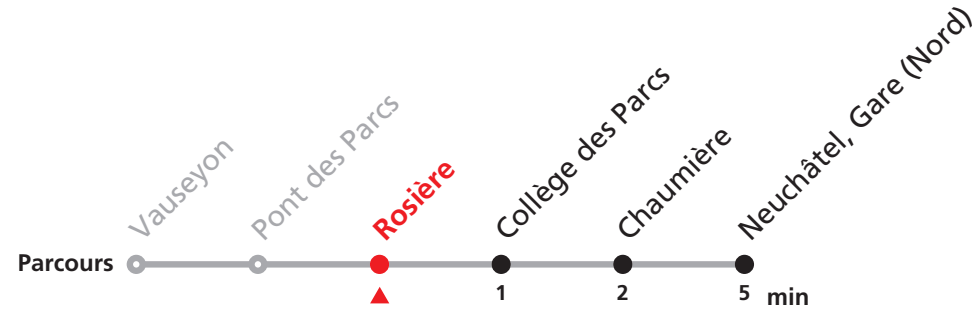

# 122 Neuchâtel, Vauseyon - Gare (Nord)

Valable dès le 09.12.2018

Heure	Lundi à vendredi	Samedi	Heure
6	12 42	12 42	6
7	12 42	12 42	7
8	12 42	12 42	8
9	12 42	12 42	9
10	12 42	12 42	10
11	12 42	12 42	11
12	12 42	12 42	12
13	12 42	12 42	13
14	12 42	12 42	14
15	12 42	12 42	15
16	12 42	12 42	16
17	12 42	12 42	17
18	12 42	12 42	18
19	12 42	12 42	19

# 122 Neuchâtel, Vauseyon - Gare (Nord)

Valable dès le 09.12.2018

Heure	Lundi à vendredi	Samedi
6	13 43	13 43
7	13 43	13 43
8	13 43	13 43
9	13 43	13 43
10	13 43	13 43
11	13 43	13 43
12	13 43	13 43
13	13 43	13 43
14	13 43	13 43
15	13 43	13 43
16	13 43	13 43
17	13 43	13 43
18	13 43	13 43
19	13 43	13 43