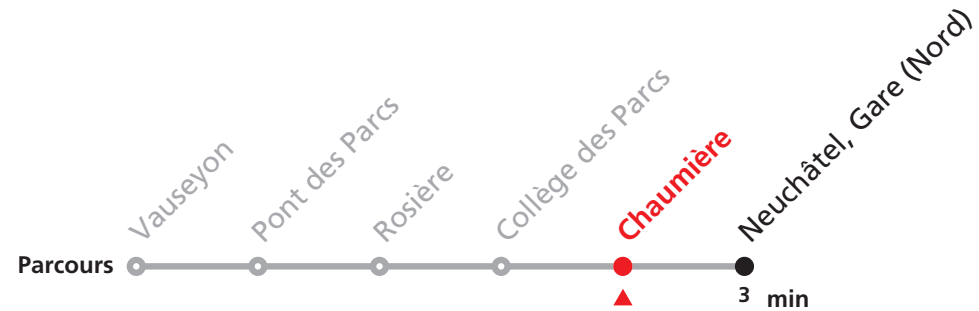

# 122 Neuchâtel, Vauseyon - Gare (Nord)

Valable dès le 09.12.2018

Heure	Lundi à vendredi	Samedi	Heure
6	14 44	14 44	6
7	14 44	14 44	7
8	14 44	14 44	8
9	14 44	14 44	9
10	14 44	14 44	10
11	14 44	14 44	11
12	14 44	14 44	12
13	14 44	14 44	13
14	14 44	14 44	14
15	14 44	14 44	15
16	14 44	14 44	16
17	14 44	14 44	17
18	14 44	14 44	18
19	14 44	14 44	19

# 122 Neuchâtel, Vauseyon - Gare (Nord)

Valable dès le 09.12.2018

Heure	Lundi à vendredi	Samedi	Heure
6	15 45	15 45	6
7	15 45	15 45	7
8	15 45	15 45	8
9	15 45	15 45	9
10	15 45	15 45	10
11	15 45	15 45	11
12	15 45	15 45	12
13	15 45	15 45	13
14	15 45	15 45	14
15	15 45	15 45	15
16	15 45	15 45	16
17	15 45	15 45	17
18	15 45	15 45	18
19	15 45	15 45	19