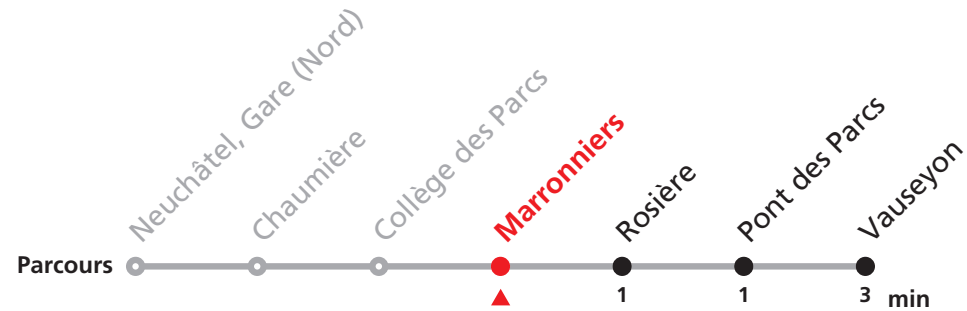

122 Neuchâtel, Gare (Nord) - Vauseyon

Valable dès le 09.12.2018

Heure	Lundi à vendredi	Samedi
6	09 39	09 39
7	09 39	09 39
8	09 39	09 39
9	09 39	09 39
10	09 39	09 39
11	09 39	09 39
12	09 39	09 39
13	09 39	09 39
14	09 39	09 39
15	09 39	09 39
16	09 39	09 39
17	09 39	09 39
18	09 39	09 39
19	09 39	09 39

122 Neuchâtel, Gare (Nord) - Vauseyon

Valable dès le 09.12.2018

Heure	Lundi à vendredi	Samedi	Heure
6	09 39	09 39	6
7	09 39	09 39	7
8	09 39	09 39	8
9	09 39	09 39	9
10	09 39	09 39	10
11	09 39	09 39	11
12	09 39	09 39	12
13	09 39	09 39	13
14	09 39	09 39	14
15	09 39	09 39	15
16	09 39	09 39	16
17	09 39	09 39	17
18	09 39	09 39	18
19	09 39	09 39	19