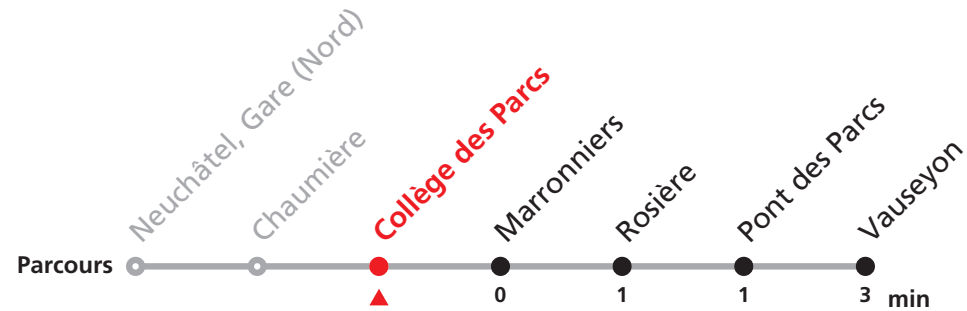

122 Neuchâtel, Gare (Nord) - Vauseyon

Valable dès le 09.12.2018

Heure	Lundi à vendredi	Samedi	Heure
6	08 38	08 38	6
7	08 38	08 38	7
8	08 38	08 38	8
9	08 38	08 38	9
10	08 38	08 38	10
11	08 38	08 38	11
12	08 38	08 38	12
13	08 38	08 38	13
14	08 38	08 38	14
15	08 38	08 38	15
16	08 38	08 38	16
17	08 38	08 38	17
18	08 38	08 38	18
19	08 38	08 38	19

122 Neuchâtel, Gare (Nord) - Vauseyon

Valable dès le 09.12.2018

Heure	Lundi à vendredi	Samedi
6	09 39	09 39
7	09 39	09 39
8	09 39	09 39
9	09 39	09 39
10	09 39	09 39
11	09 39	09 39
12	09 39	09 39
13	09 39	09 39
14	09 39	09 39
15	09 39	09 39
16	09 39	09 39
17	09 39	09 39
18	09 39	09 39
19	09 39	09 39