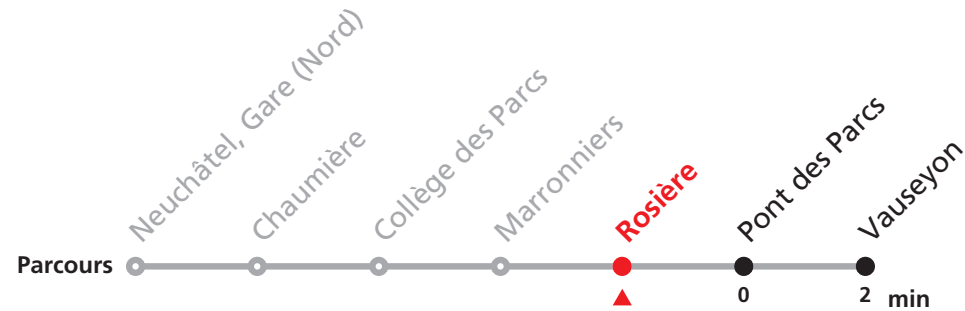

122 Neuchâtel, Gare (Nord) - Vauseyon

Valable dès le 09.12.2018

Heure	Lundi à vendredi	Samedi	Heure
6	10 40	10 40	6
7	10 40	10 40	7
8	10 40	10 40	8
9	10 40	10 40	9
10	10 40	10 40	10
11	10 40	10 40	11
12	10 40	10 40	12
13	10 40	10 40	13
14	10 40	10 40	14
15	10 40	10 40	15
16	10 40	10 40	16
17	10 40	10 40	17
18	10 40	10 40	18
19	10 40	10 40	19

Renseignements

Ne circule pas le dimanche ainsi que les jours fériés suivants:
Noël, 26 décembre, 1er et 2 janvier, 1er mars
Vendredi Saint, Lundi de Pâques, 1er mai
Jeudi de l'Ascension, Lundi de Pentecôte
1er août, Lundi du Jeûne.