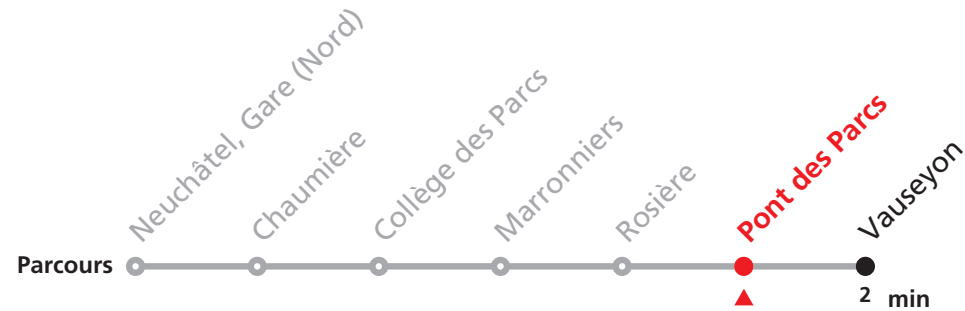

122 Neuchâtel, Gare (Nord) - Vauseyon

Valable dès le 09.12.2018

Heure	Lundi à vendredi	Samedi	Heure
6	10 40	10 40	6
7	10 40	10 40	7
8	10 40	10 40	8
9	10 40	10 40	9
10	10 40	10 40	10
11	10 40	10 40	11
12	10 40	10 40	12
13	10 40	10 40	13
14	10 40	10 40	14
15	10 40	10 40	15
16	10 40	10 40	16
17	10 40	10 40	17
18	10 40	10 40	18
19	10 40	10 40	19