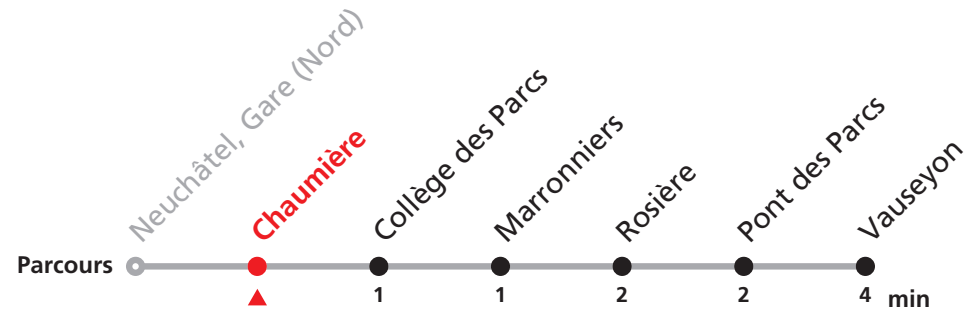

122 Neuchâtel, Gare (Nord) - Vauseyon

Valable dès le 09.12.2018

Heure	Lundi à vendredi	Samedi	Heure
6	07 37	07 37	6
7	07 37	07 37	7
8	07 37	07 37	8
9	07 37	07 37	9
10	07 37	07 37	10
11	07 37	07 37	11
12	07 37	07 37	12
13	07 37	07 37	13
14	07 37	07 37	14
15	07 37	07 37	15
16	07 37	07 37	16
17	07 37	07 37	17
18	07 37	07 37	18
19	07 37	07 37	19

122 Neuchâtel, Gare (Nord) - Vauseyon

Valable dès le 09.12.2018

Heure	Lundi à vendredi	Samedi	Heure
6	08 38	08 38	6
7	08 38	08 38	7
8	08 38	08 38	8
9	08 38	08 38	9
10	08 38	08 38	10
11	08 38	08 38	11
12	08 38	08 38	12
13	08 38	08 38	13
14	08 38	08 38	14
15	08 38	08 38	15
16	08 38	08 38	16
17	08 38	08 38	17
18	08 38	08 38	18
19	08 38	08 38	19