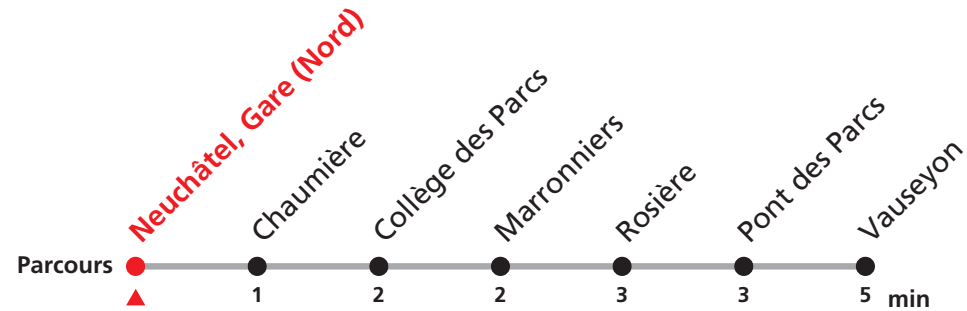

122 Neuchâtel, Gare (Nord) - Vauseyon

Valable dès le 09.12.2018

Heure	Lundi à vendredi	Samedi	Heure
6	07 37	07 37	6
7	07 37	07 37	7
8	07 37	07 37	8
9	07 37	07 37	9
10	07 37	07 37	10
11	07 37	07 37	11
12	07 37	07 37	12
13	07 37	07 37	13
14	07 37	07 37	14
15	07 37	07 37	15
16	07 37	07 37	16
17	07 37	07 37	17
18	07 37	07 37	18
19	07 37	07 37	19

122 Neuchâtel, Gare (Nord) - Vauseyon

Valable dès le 09.12.2018

Heure	Lundi à vendredi	Samedi	Heure
6	08 38	08 38	6
7	08 38	08 38	7
8	08 38	08 38	8
9	08 38	08 38	9
10	08 38	08 38	10
11	08 38	08 38	11
12	08 38	08 38	12
13	08 38	08 38	13
14	08 38	08 38	14
15	08 38	08 38	15
16	08 38	08 38	16
17	08 38	08 38	17
18	08 38	08 38	18
19	08 38	08 38	19