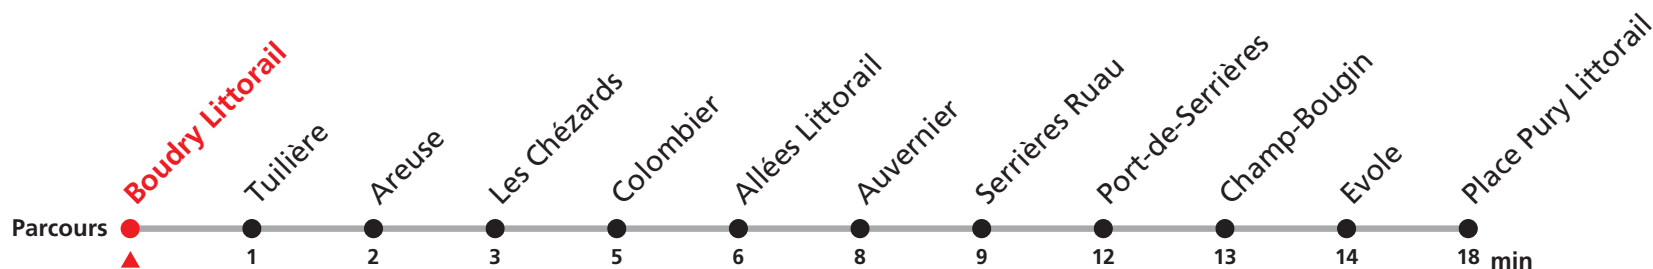

# 215 Boudry - Place Pury

Valable dès le 09.12.2018

Heure	Lundi à vendredi	Samedi	Dimanche et JF
5	28 48	28 48	
6	08 28 48 58	08 28 48	28 58
7	10 25 40 55	08 28 48	28 48
8	10 28 48	08 28 48	08 28 48
9	08 28 48	08 28 48	08 28 48
10	08 28 48	08 28 48	08 28 48
11	08 28 48	08 28 48	08 28 48
12	08 28 48	08 28 48	08 28 48
13	08 28 48	08 28 48	08 28 48
14	08 28 48	08 28 48	08 28 48
15	08 28 48 58	08 28 48	08 28 48
16	10 25 40 55	08 28 48	08 28 48
17	10 25 40 55	08 28 48	08 28 48
18	10 28 48	08 28 48	08 28 48
19	08 28 48	08 28 48	08 28 48
20	08 28 48	08 28 48	08 28 48
21	10 40	10 40	10 40
22	05 41	05 41	05 41
23	16 49	16 49	16 49