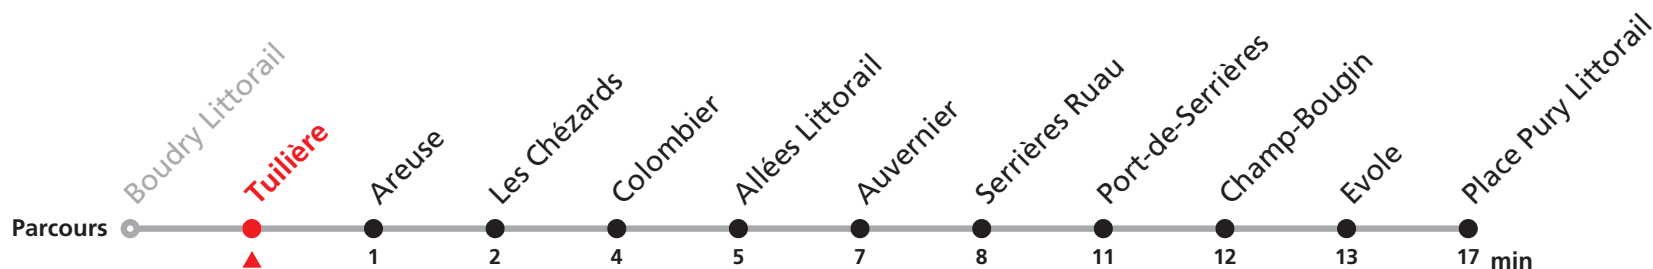

215 Boudry - Place Pury

Valable dès le 09.12.2018

Heure	Lundi à vendredi	Samedi	Dimanche et JF
5	29 49	29 49	
6	09 29 49 59	09 29 49	29 59
7	11 26 41 56	09 29 49	29 49
8	11 29 49	09 29 49	09 29 49
9	09 29 49	09 29 49	09 29 49
10	09 29 49	09 29 49	09 29 49
11	09 29 49	09 29 49	09 29 49
12	09 29 49	09 29 49	09 29 49
13	09 29 49	09 29 49	09 29 49
14	09 29 49	09 29 49	09 29 49
15	09 29 49 59	09 29 49	09 29 49
16	11 26 41 56	09 29 49	09 29 49
17	11 26 41 56	09 29 49	09 29 49
18	11 29 49	09 29 49	09 29 49
19	09 29 49	09 29 49	09 29 49
20	09 29 49	09 29 49	09 29 49
21	11 41	11 41	11 41
22	06 42	06 42	06 42
23	17 50	17 50	17 50

Renseignements

JOURS FERIÉS DESSERVIS AVEC L'HORAIRE DU DIMANCHE:

6 Noël, 26 décembre, 1er et 2 janvier, 1er mars

7 Vendredi Saint, Lundi de Pâques, 1er mai

Jeudi de l'Ascension, Lundi de Pentecôte

8 1er août, Lundi du Jeûne.

Non accessible en fauteuil roulant.