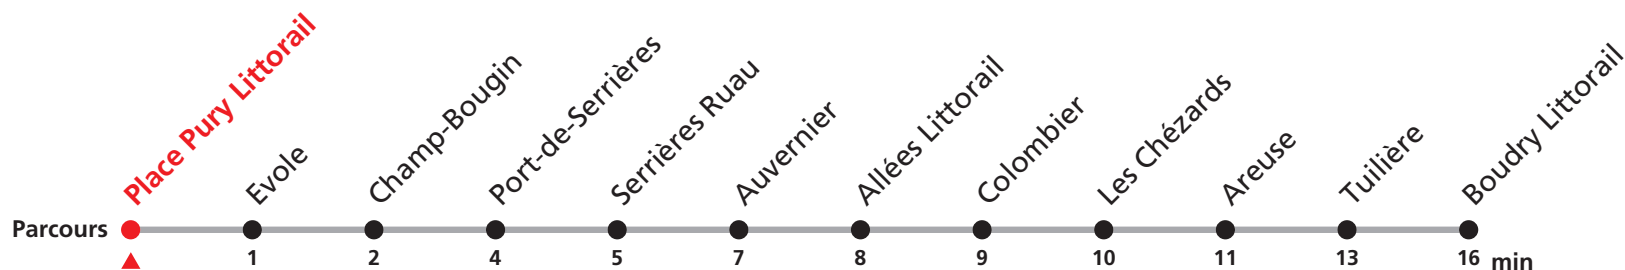

215 Place Pury - Boudry

Valable dès le 09.12.2018

Heure	Lundi à vendredi	Samedi	Dimanche et JF	Heure
5	50	50		5
6	10 30 50	10 30 50	45	6
7	05 20 35 50	10 30 50	15 50	7
8	05 20 35 50	10 30 50	10 30 50	8
9	10 30 50	10 30 50	10 30 50	9
10	10 30 50	10 30 50	10 30 50	10
11	10 30 50	10 30 50	10 30 50	11
12	10 30 50	10 30 50	10 30 50	12
13	10 30 50	10 30 50	10 30 50	13
14	10 30 50	10 30 50	10 30 50	14
15	10 30 50	10 30 50	10 30 50	15
16	05 20 35 50	10 30 50	10 30 50	16
17	05 20 35 50	10 30 50	10 30 50	17
18	05 20 35 50	10 30 50	10 30 50	18
19	10 30 50	10 30 50	10 30 50	19
20	10 30 50	10 30 50	10 30 50	20
21	12 32	12 32	12 32	21
22	02 23 59	02 23 59	02 23 59	22
23	32	32	32	23
0	15	15	15	0