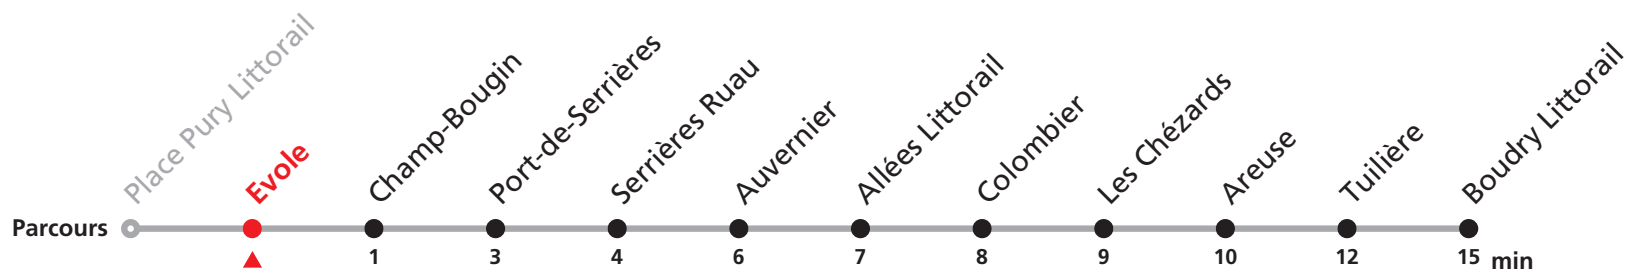

Non accessible en fauteuil roulant.

215 Place Pury - Boudry

Valable dès le 09.12.2018

Heure	Lundi à vendredi	Samedi	Dimanche et JF	Heure
5	51	51		5
6	11 31 51	11 31 51	46	6
7	06 21 36 51	11 31 51	16 51	7
8	06 21 36 51	11 31 51	11 31 51	8
9	11 31 51	11 31 51	11 31 51	9
10	11 31 51	11 31 51	11 31 51	10
11	11 31 51	11 31 51	11 31 51	11
12	11 31 51	11 31 51	11 31 51	12
13	11 31 51	11 31 51	11 31 51	13
14	11 31 51	11 31 51	11 31 51	14
15	11 31 51	11 31 51	11 31 51	15
16	06 21 36 51	11 31 51	11 31 51	16
17	06 21 36 51	11 31 51	11 31 51	17
18	06 21 36 51	11 31 51	11 31 51	18
19	11 31 51	11 31 51	11 31 51	19
20	11 31 51	11 31 51	11 31 51	20
21	13 33	13 33	13 33	21
22	03 24	03 24	03 24	22
23	00 33	00 33	00 33	23
0	16	16	16	0